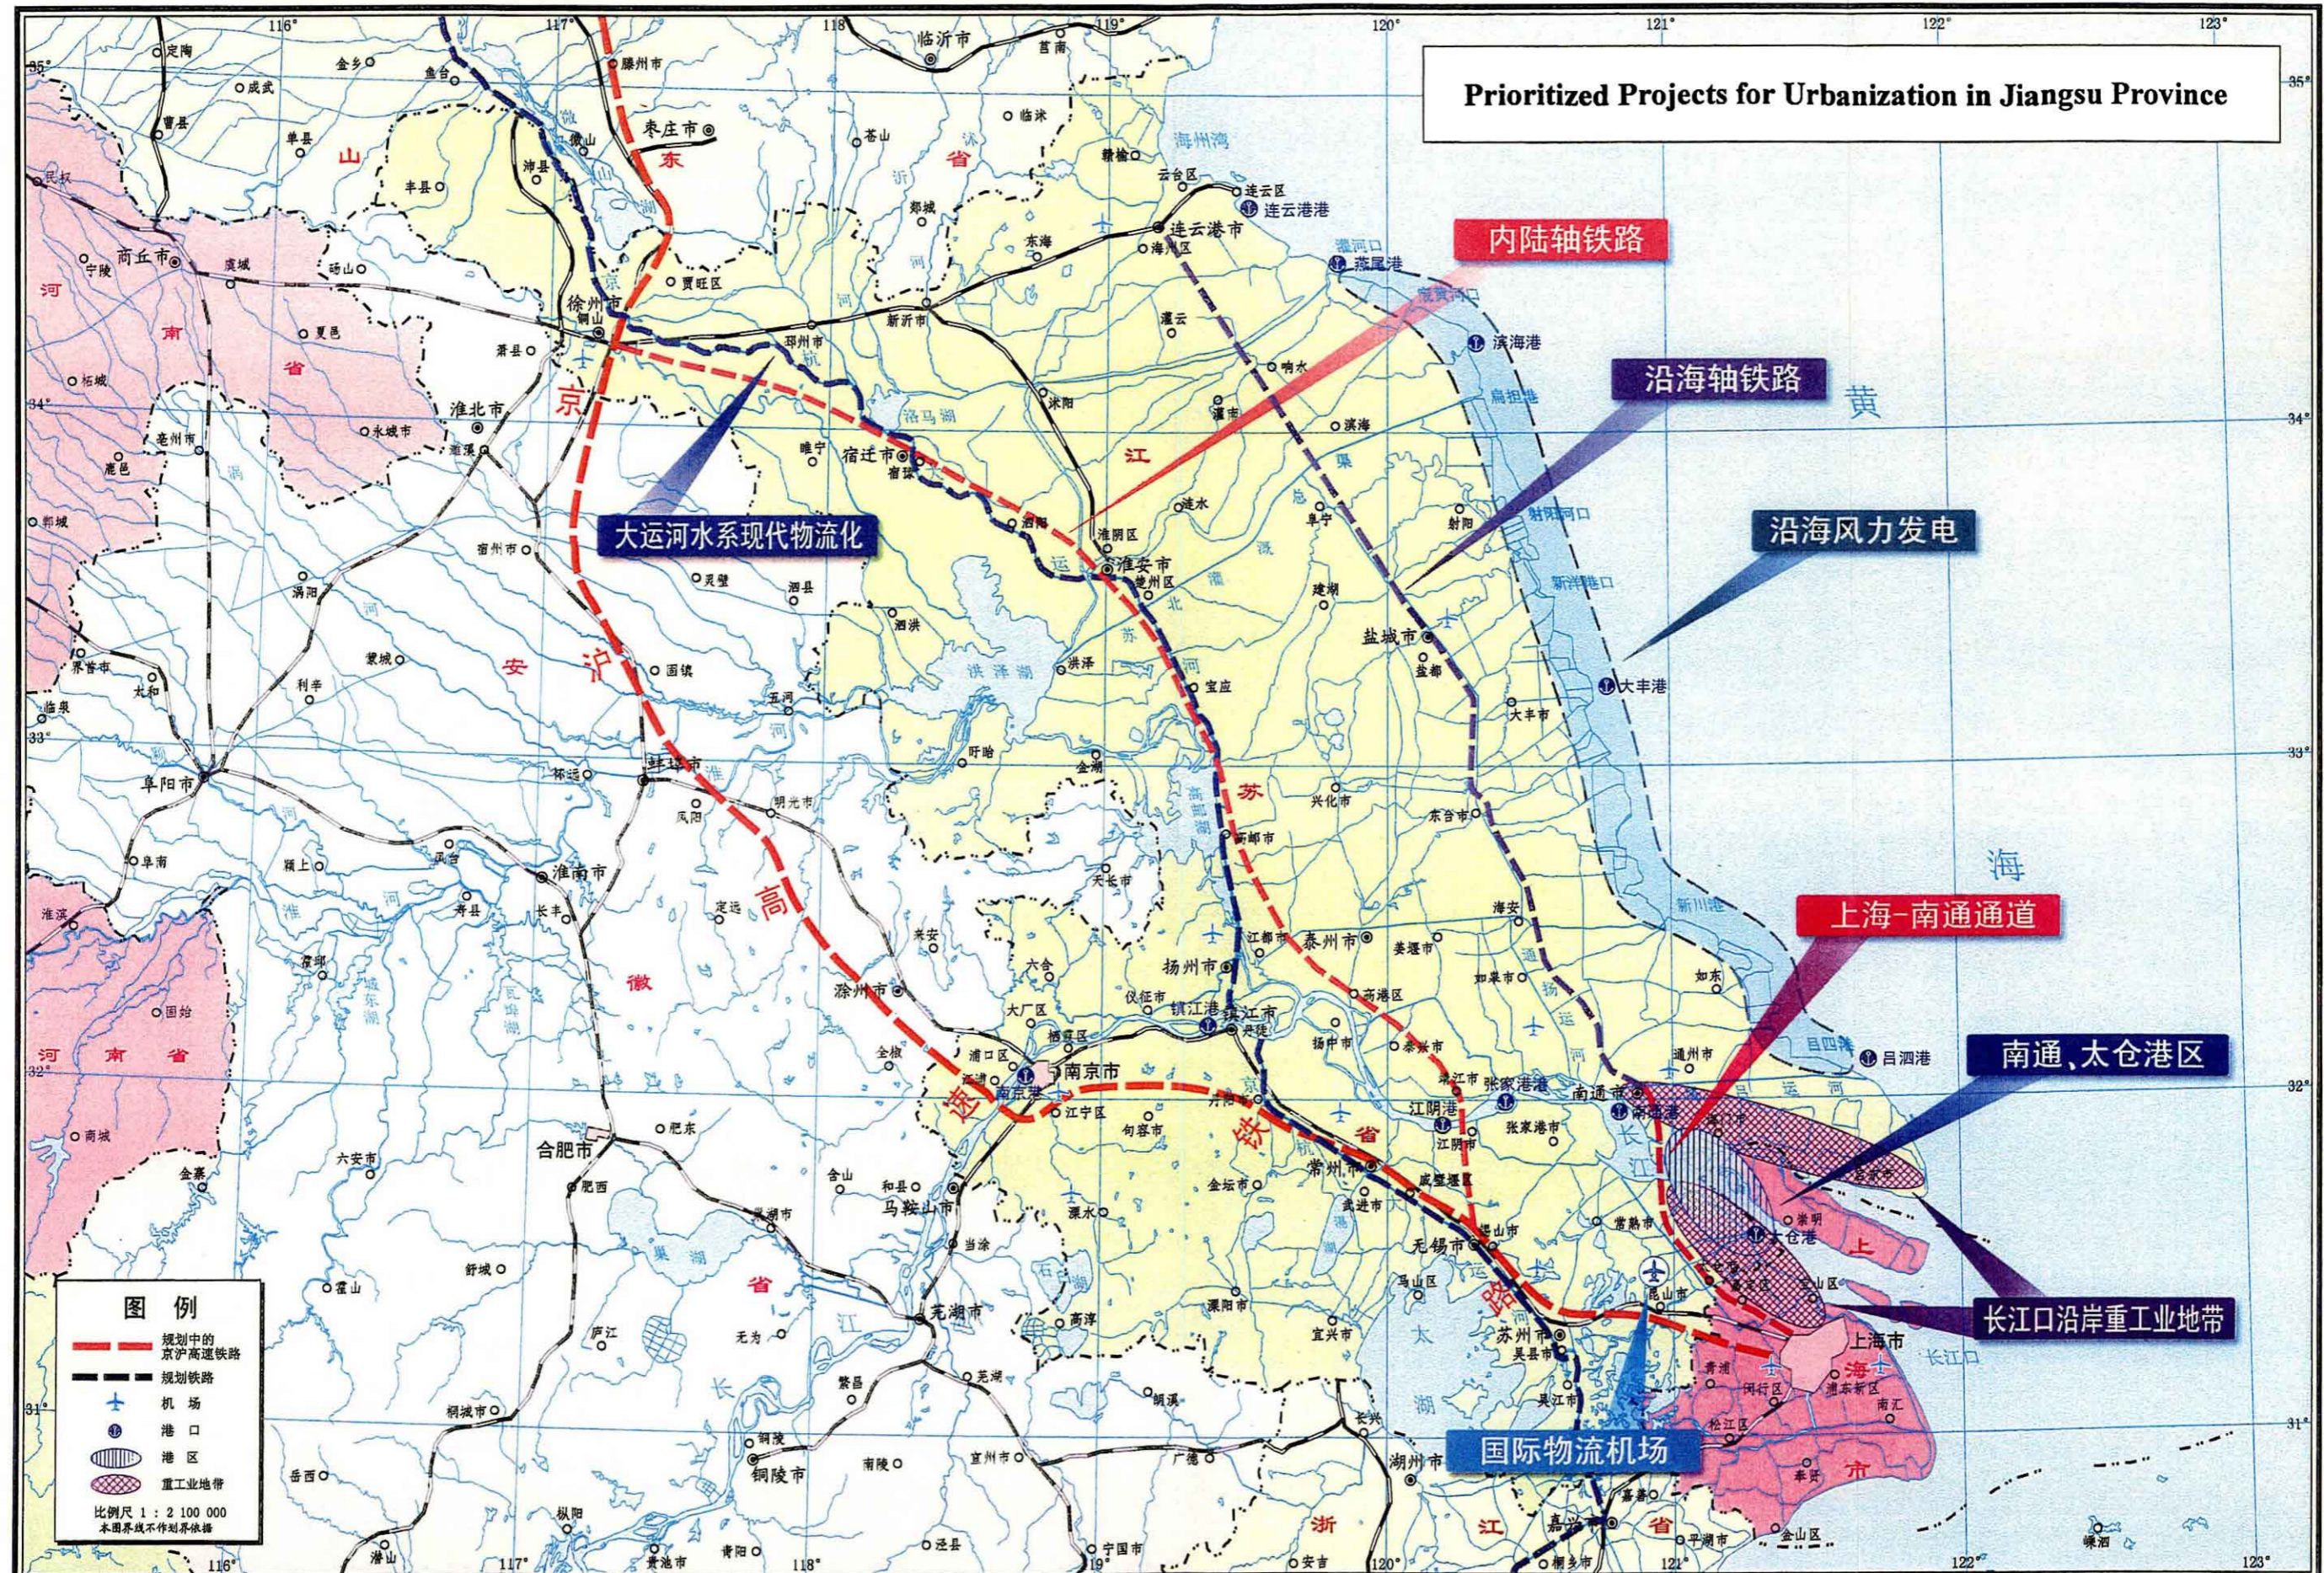

Prioritized Projects for Urbanization in Jiangsu Province

图例

- 规划中的京沪高速铁路
- 规划铁路
- 机场
- 港口
- 港区
- 重工业地带

比例尺 1 : 2 100 000
本图界线不作划界依据