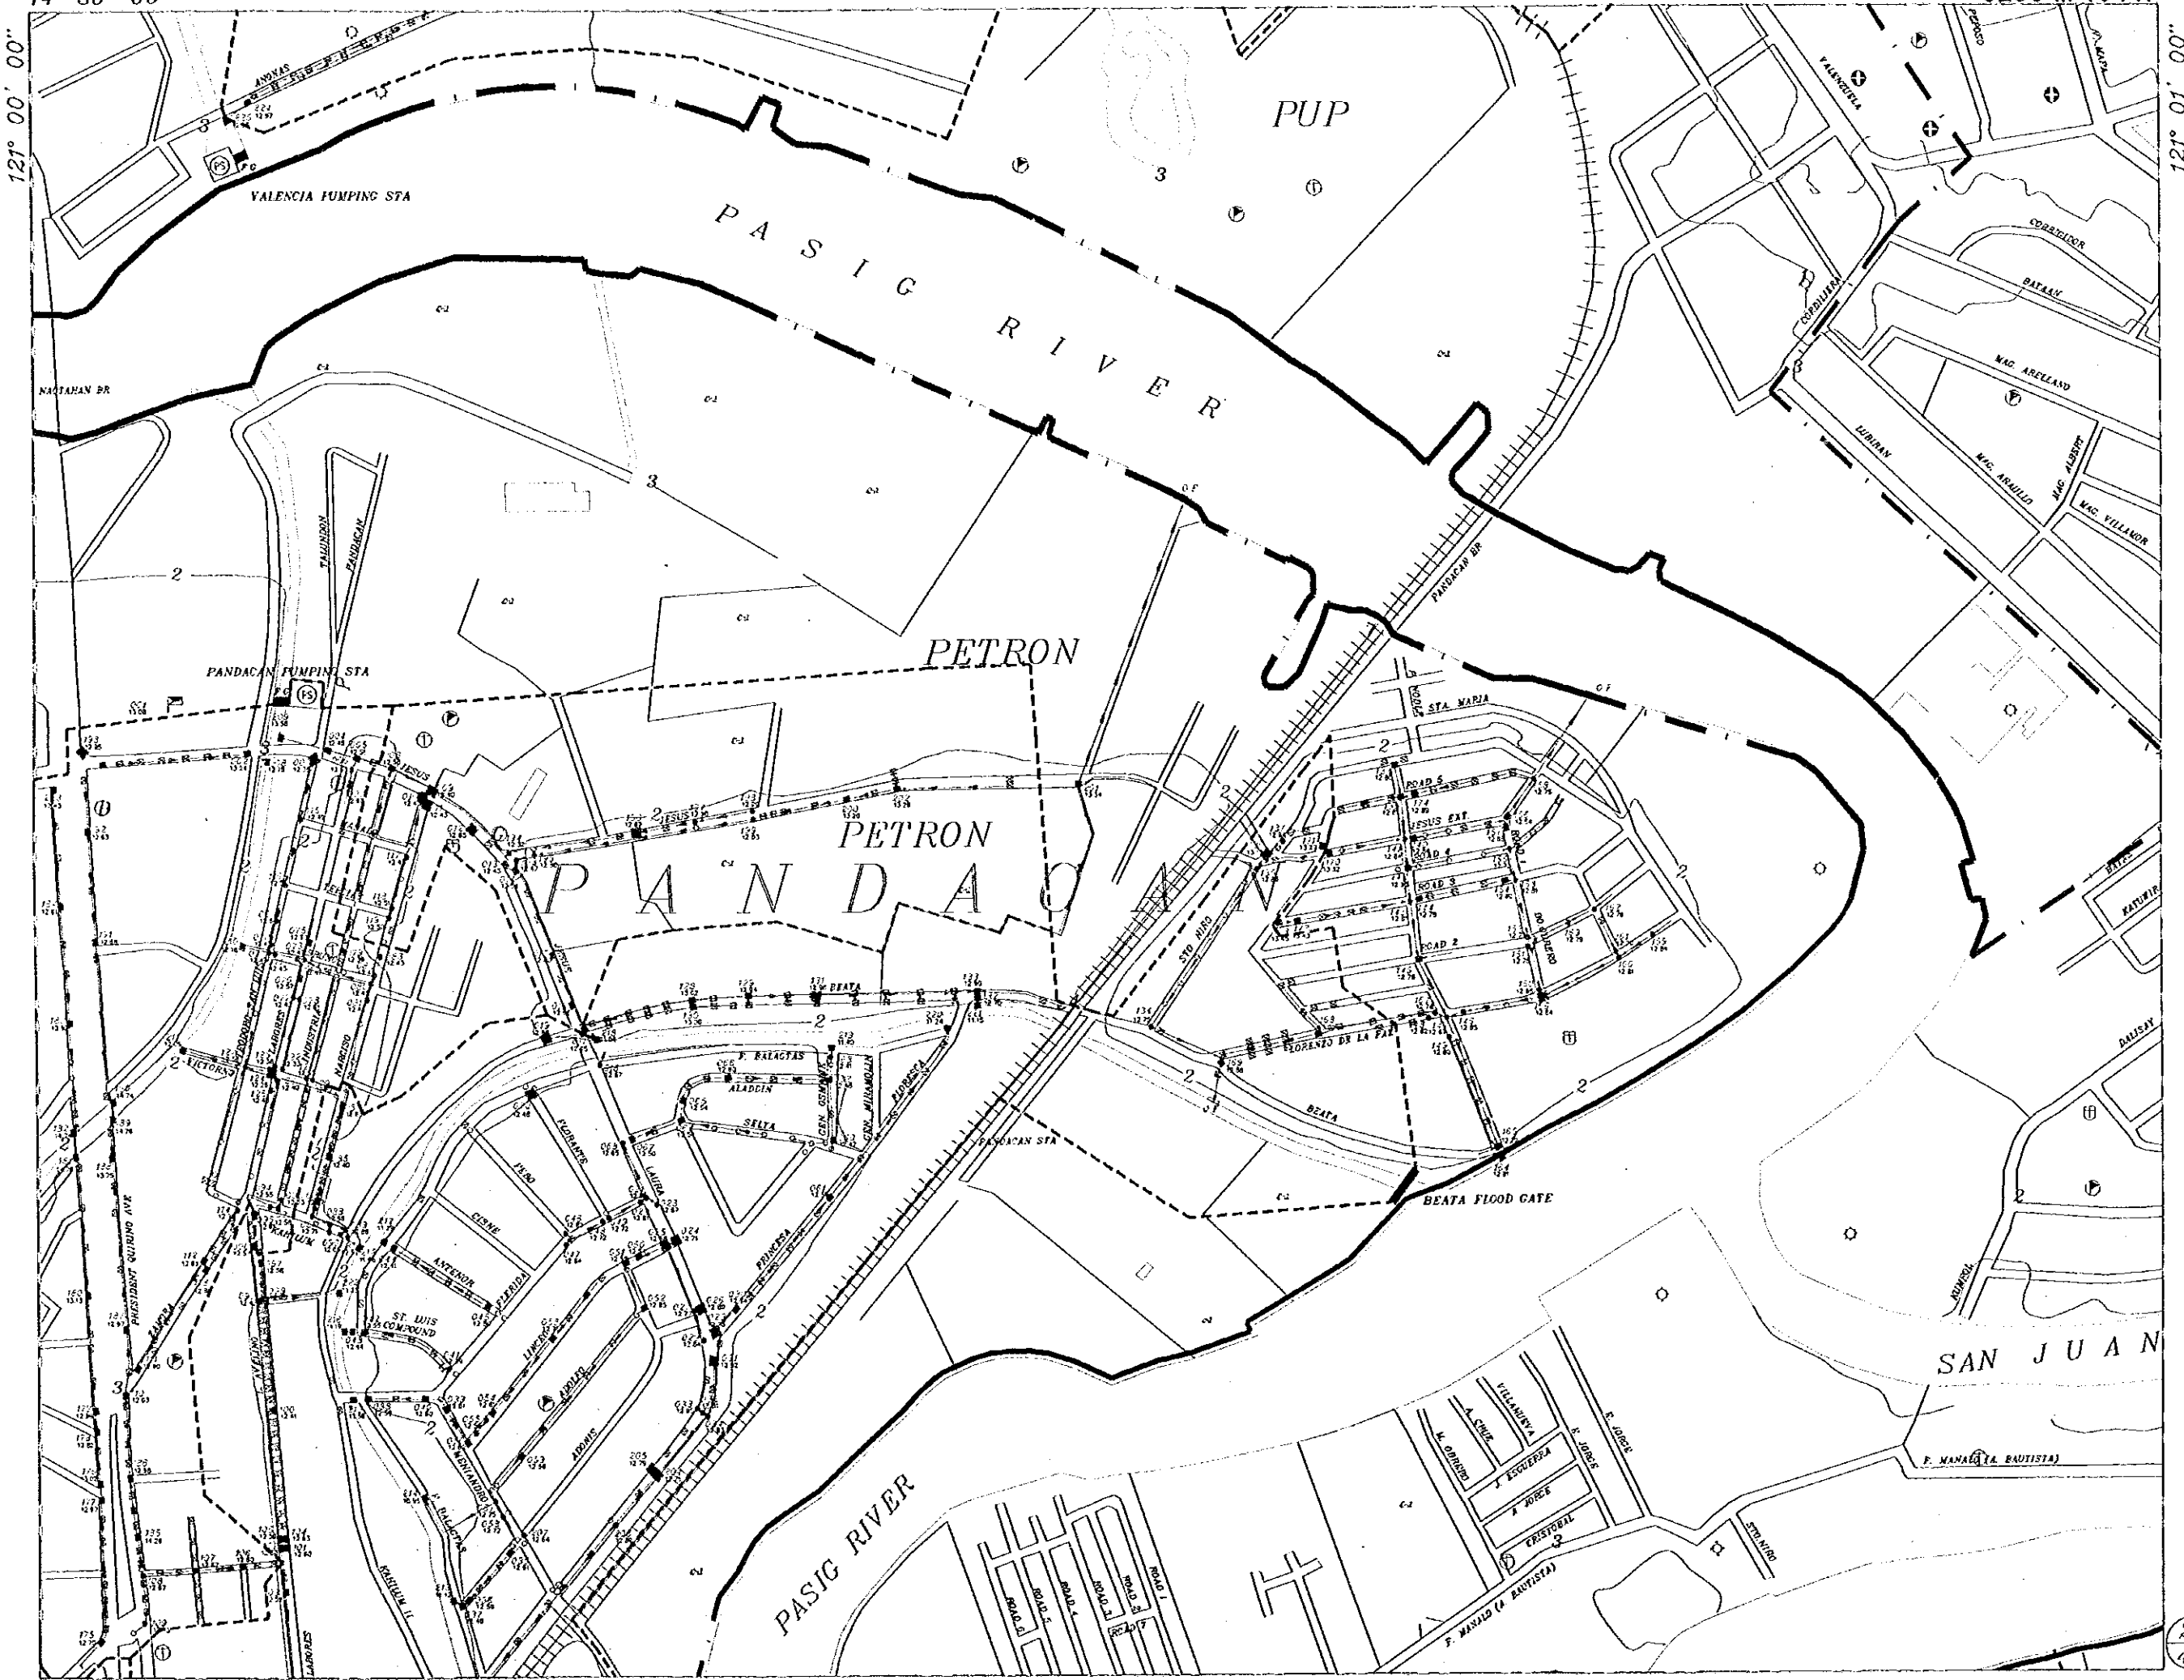

121° 01' 00"

14° 36' 00"

14° 36' 00"
120° 57' 00"

120° 58' 00"

14° 35' 15"

14° 36' 00"
120° 59' 00"

121° 00' 00"

14° 35' 15"

MANILA SOUTH HARBOR

120° 59' 00"

121° 00' 00"

14° 34' 30"

14° 34' 30"

158° 58' 00"

3130-ii-20 B3

120° 59' 00"

14° 33' 45"

14° 34' 30"

3130-ii-20-C3

120° 59' 00"

121° 00' 00"

14° 33' 45"

14° 34' 30"

14° 33' 45"

121° 02' 00"

14° 33' 45"

158° 58' 00"

3130-ii-20 B4

120° 59' 00"

14° 33' 00"

31
48