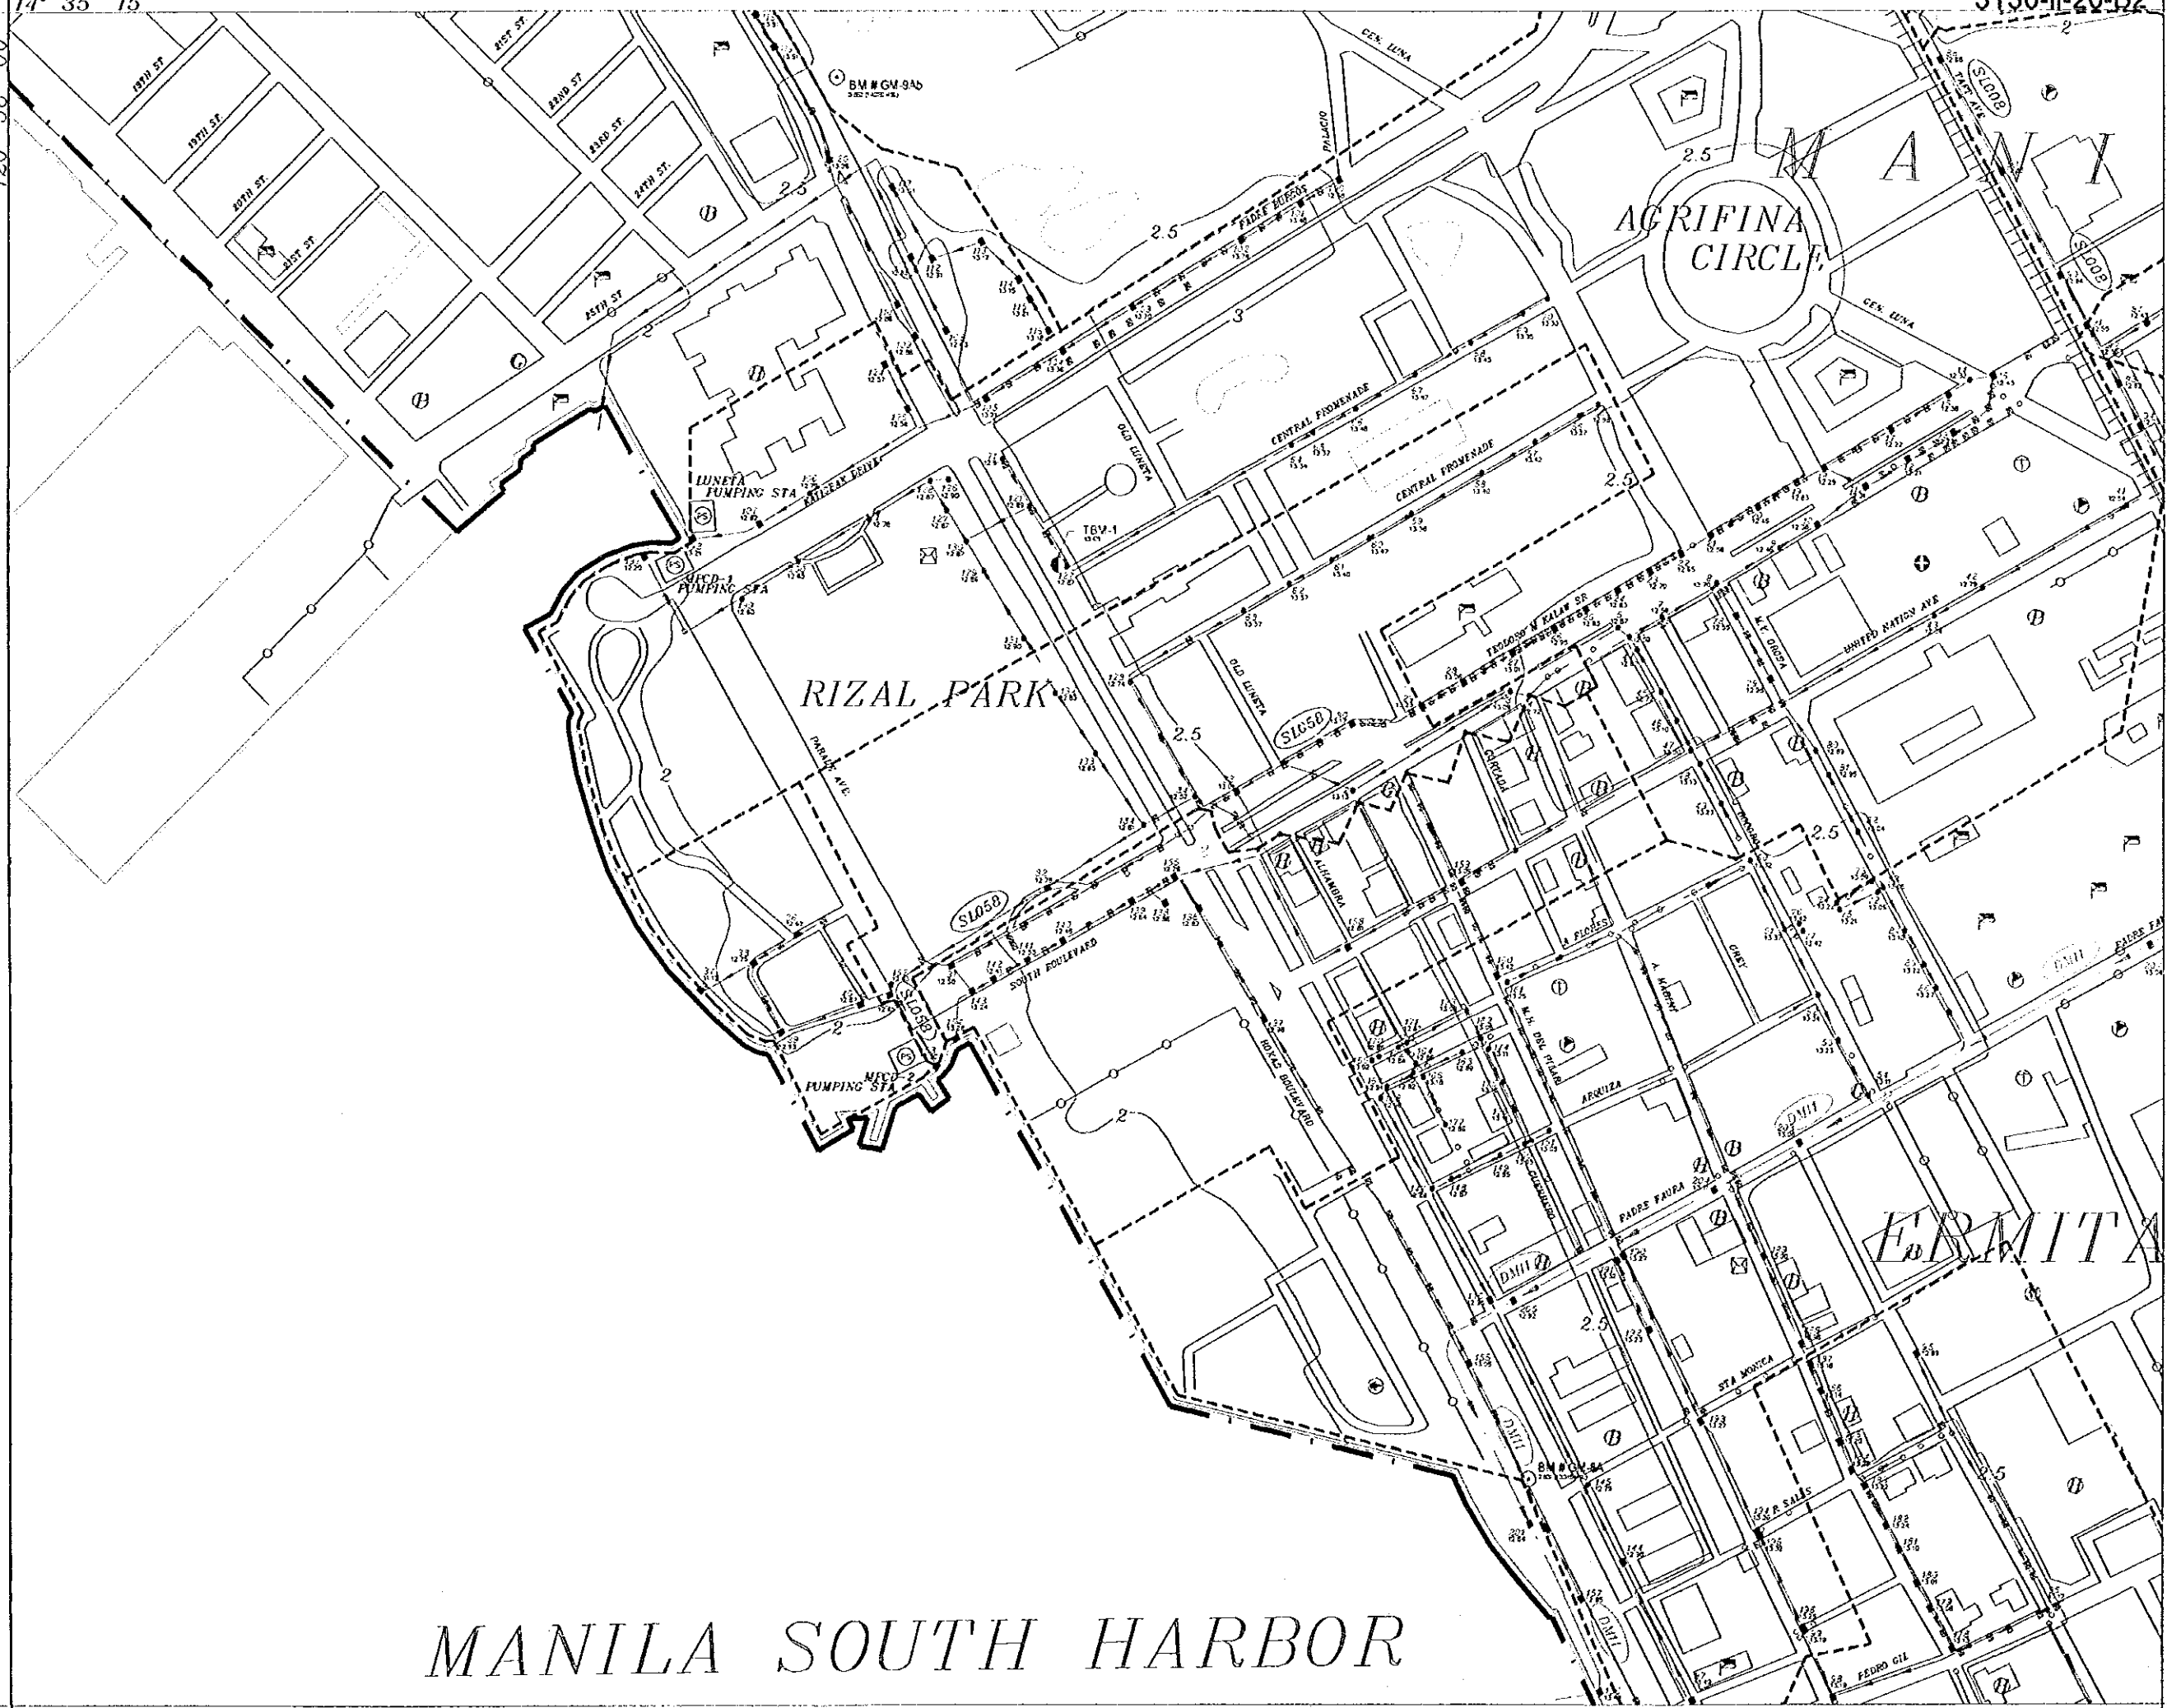

121° 01' 00"

14° 36' 00"

14° 36' 00"
120° 57' 00"

120° 58' 00"

14° 35' 15"

14° 36' 00"
120° 59' 00"

121° 00' 00"

14° 35' 15"

MANILA SOUTH HARBOR

120° 59' 00"

121° 00' 00"

14° 34' 30"

14° 34' 30"

158° 58' 00"

3130-ii-20 B3

120° 59' 00"