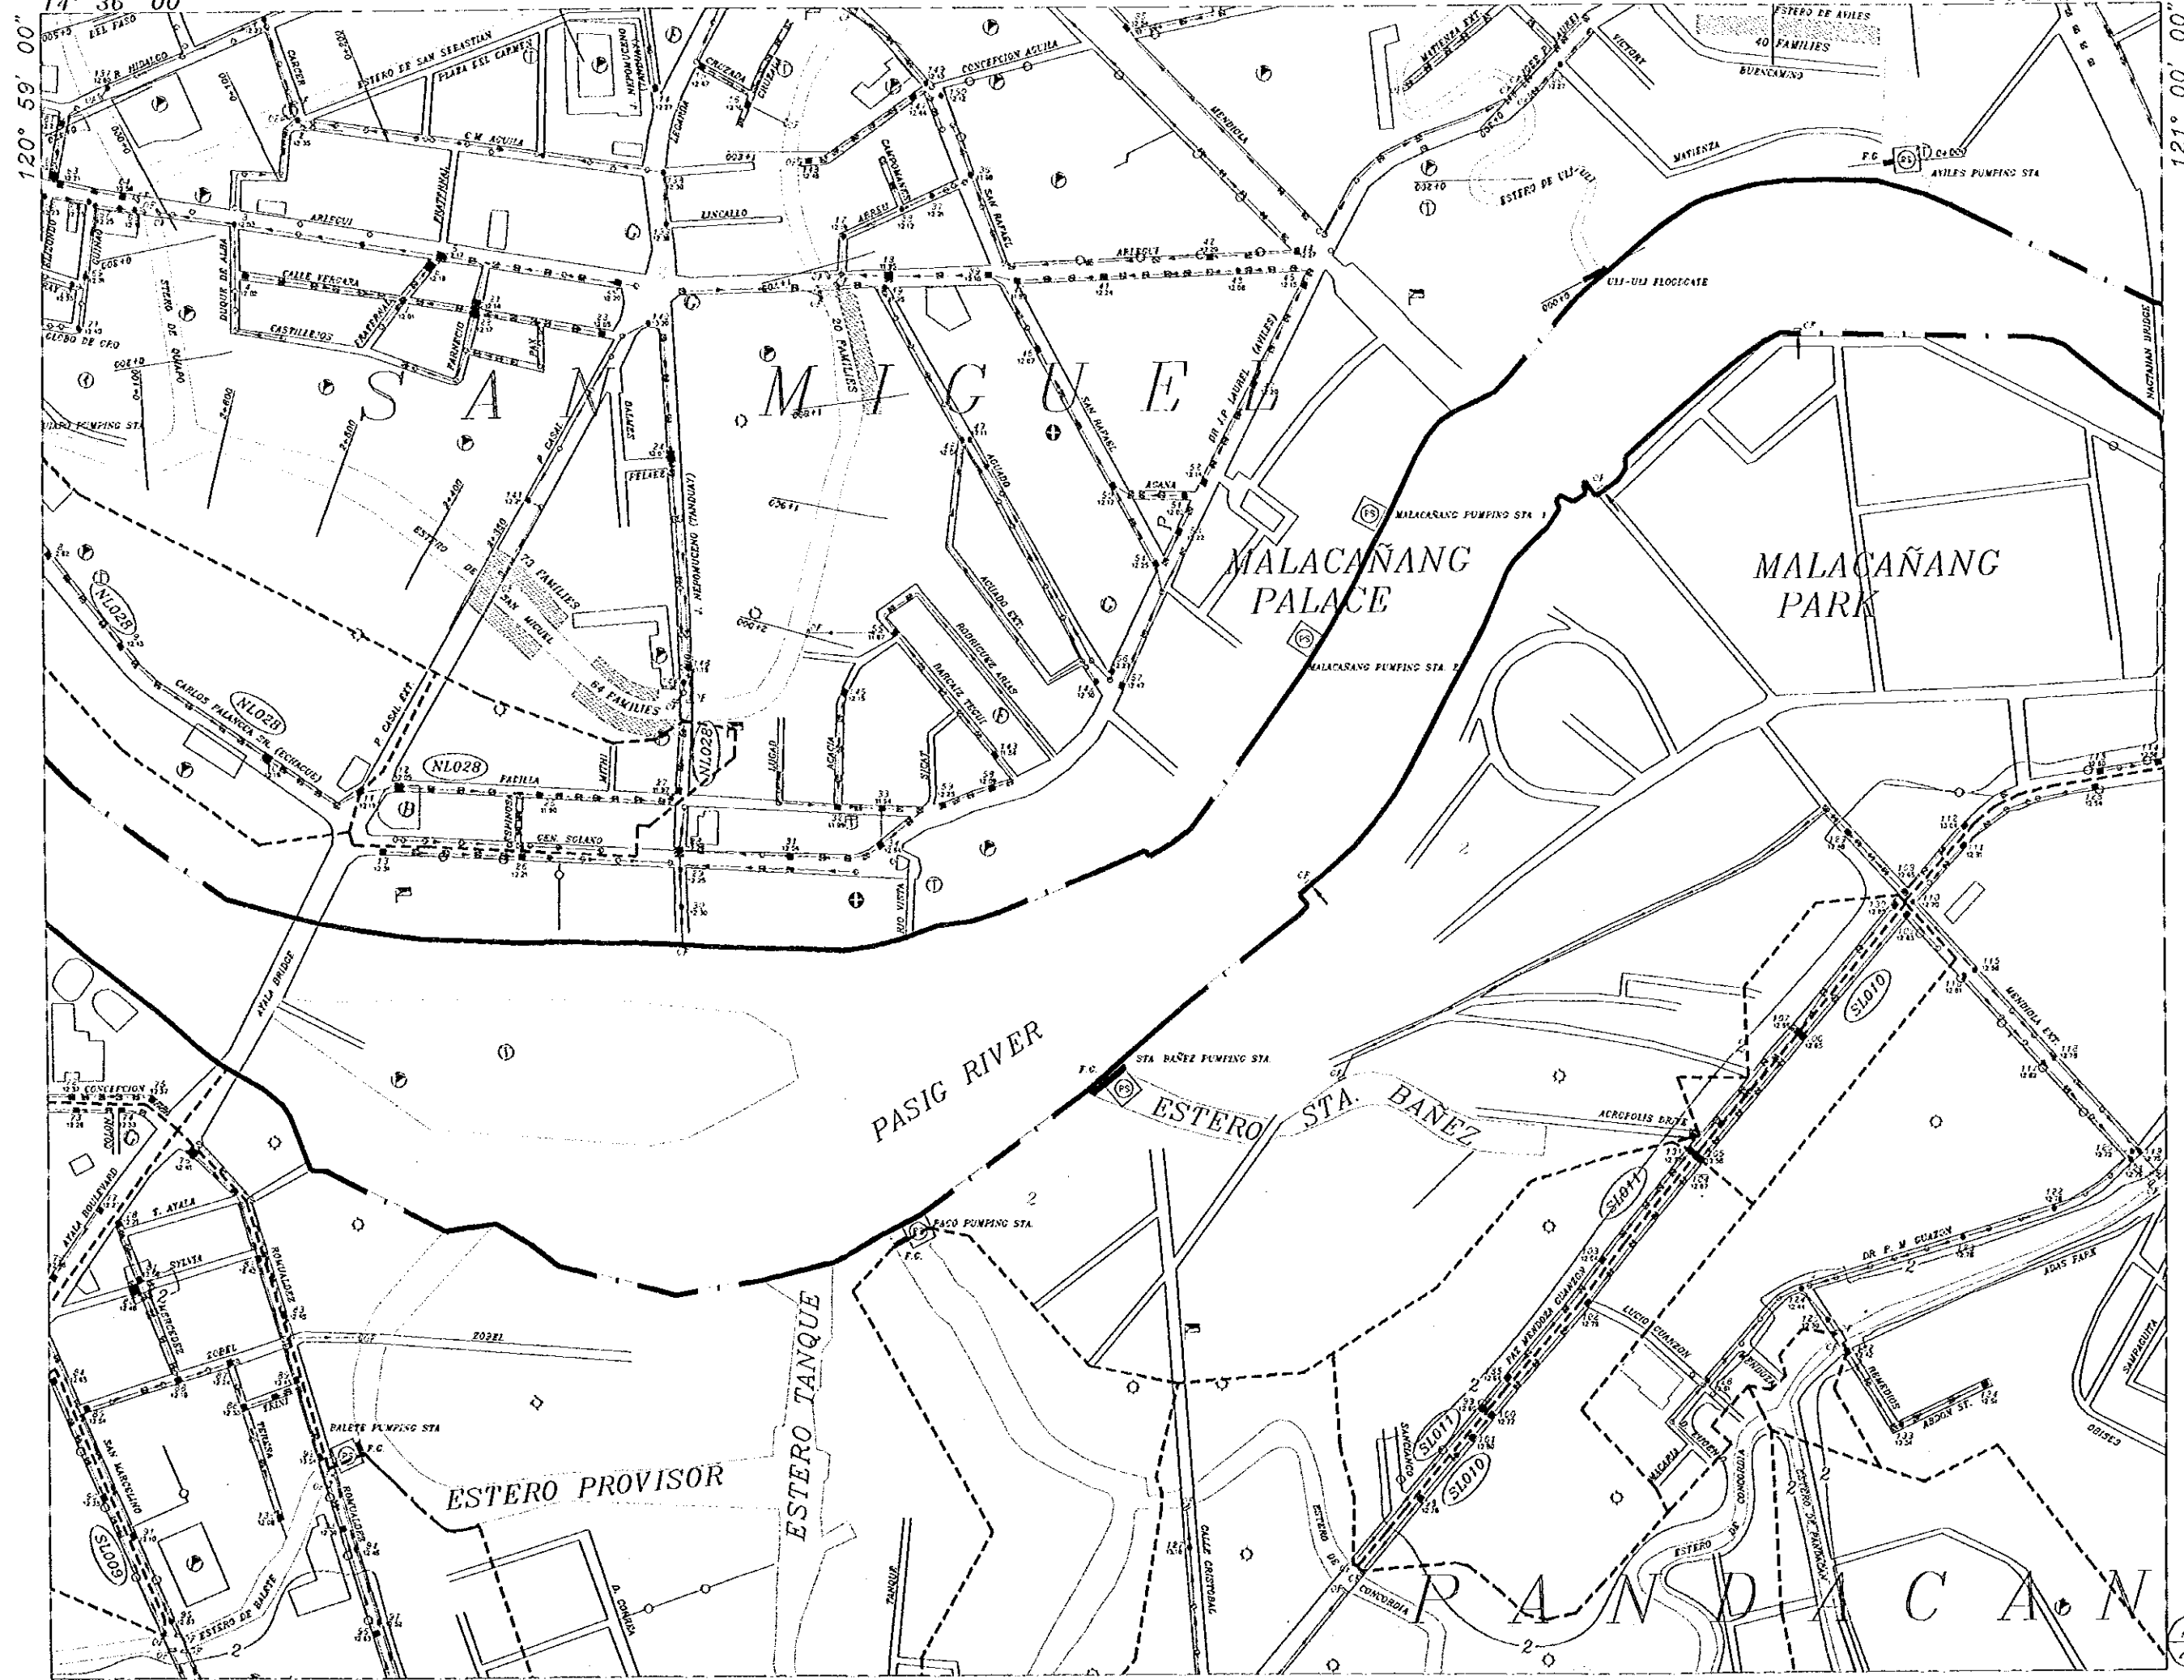

121° 01' 00"

14° 36' 00"

14° 36' 00"
120° 57' 00"

120° 58' 00"

14° 35' 15"

14° 36' 00"
120° 59' 00"

121° 00' 00"

14° 35' 15"

MANILA SOUTH HARBOR

120° 59' 00"

121° 00' 00"

14° 34' 30"

14° 34' 30"

158° 58' 00"

3130-ii-20 B3

120° 59' 00"

14° 33' 45"

14° 34' 30"

3130-ii-20-C3

120° 59' 00"

121° 00' 00"

14° 33' 45"

14° 34' 30"

14° 33' 45"