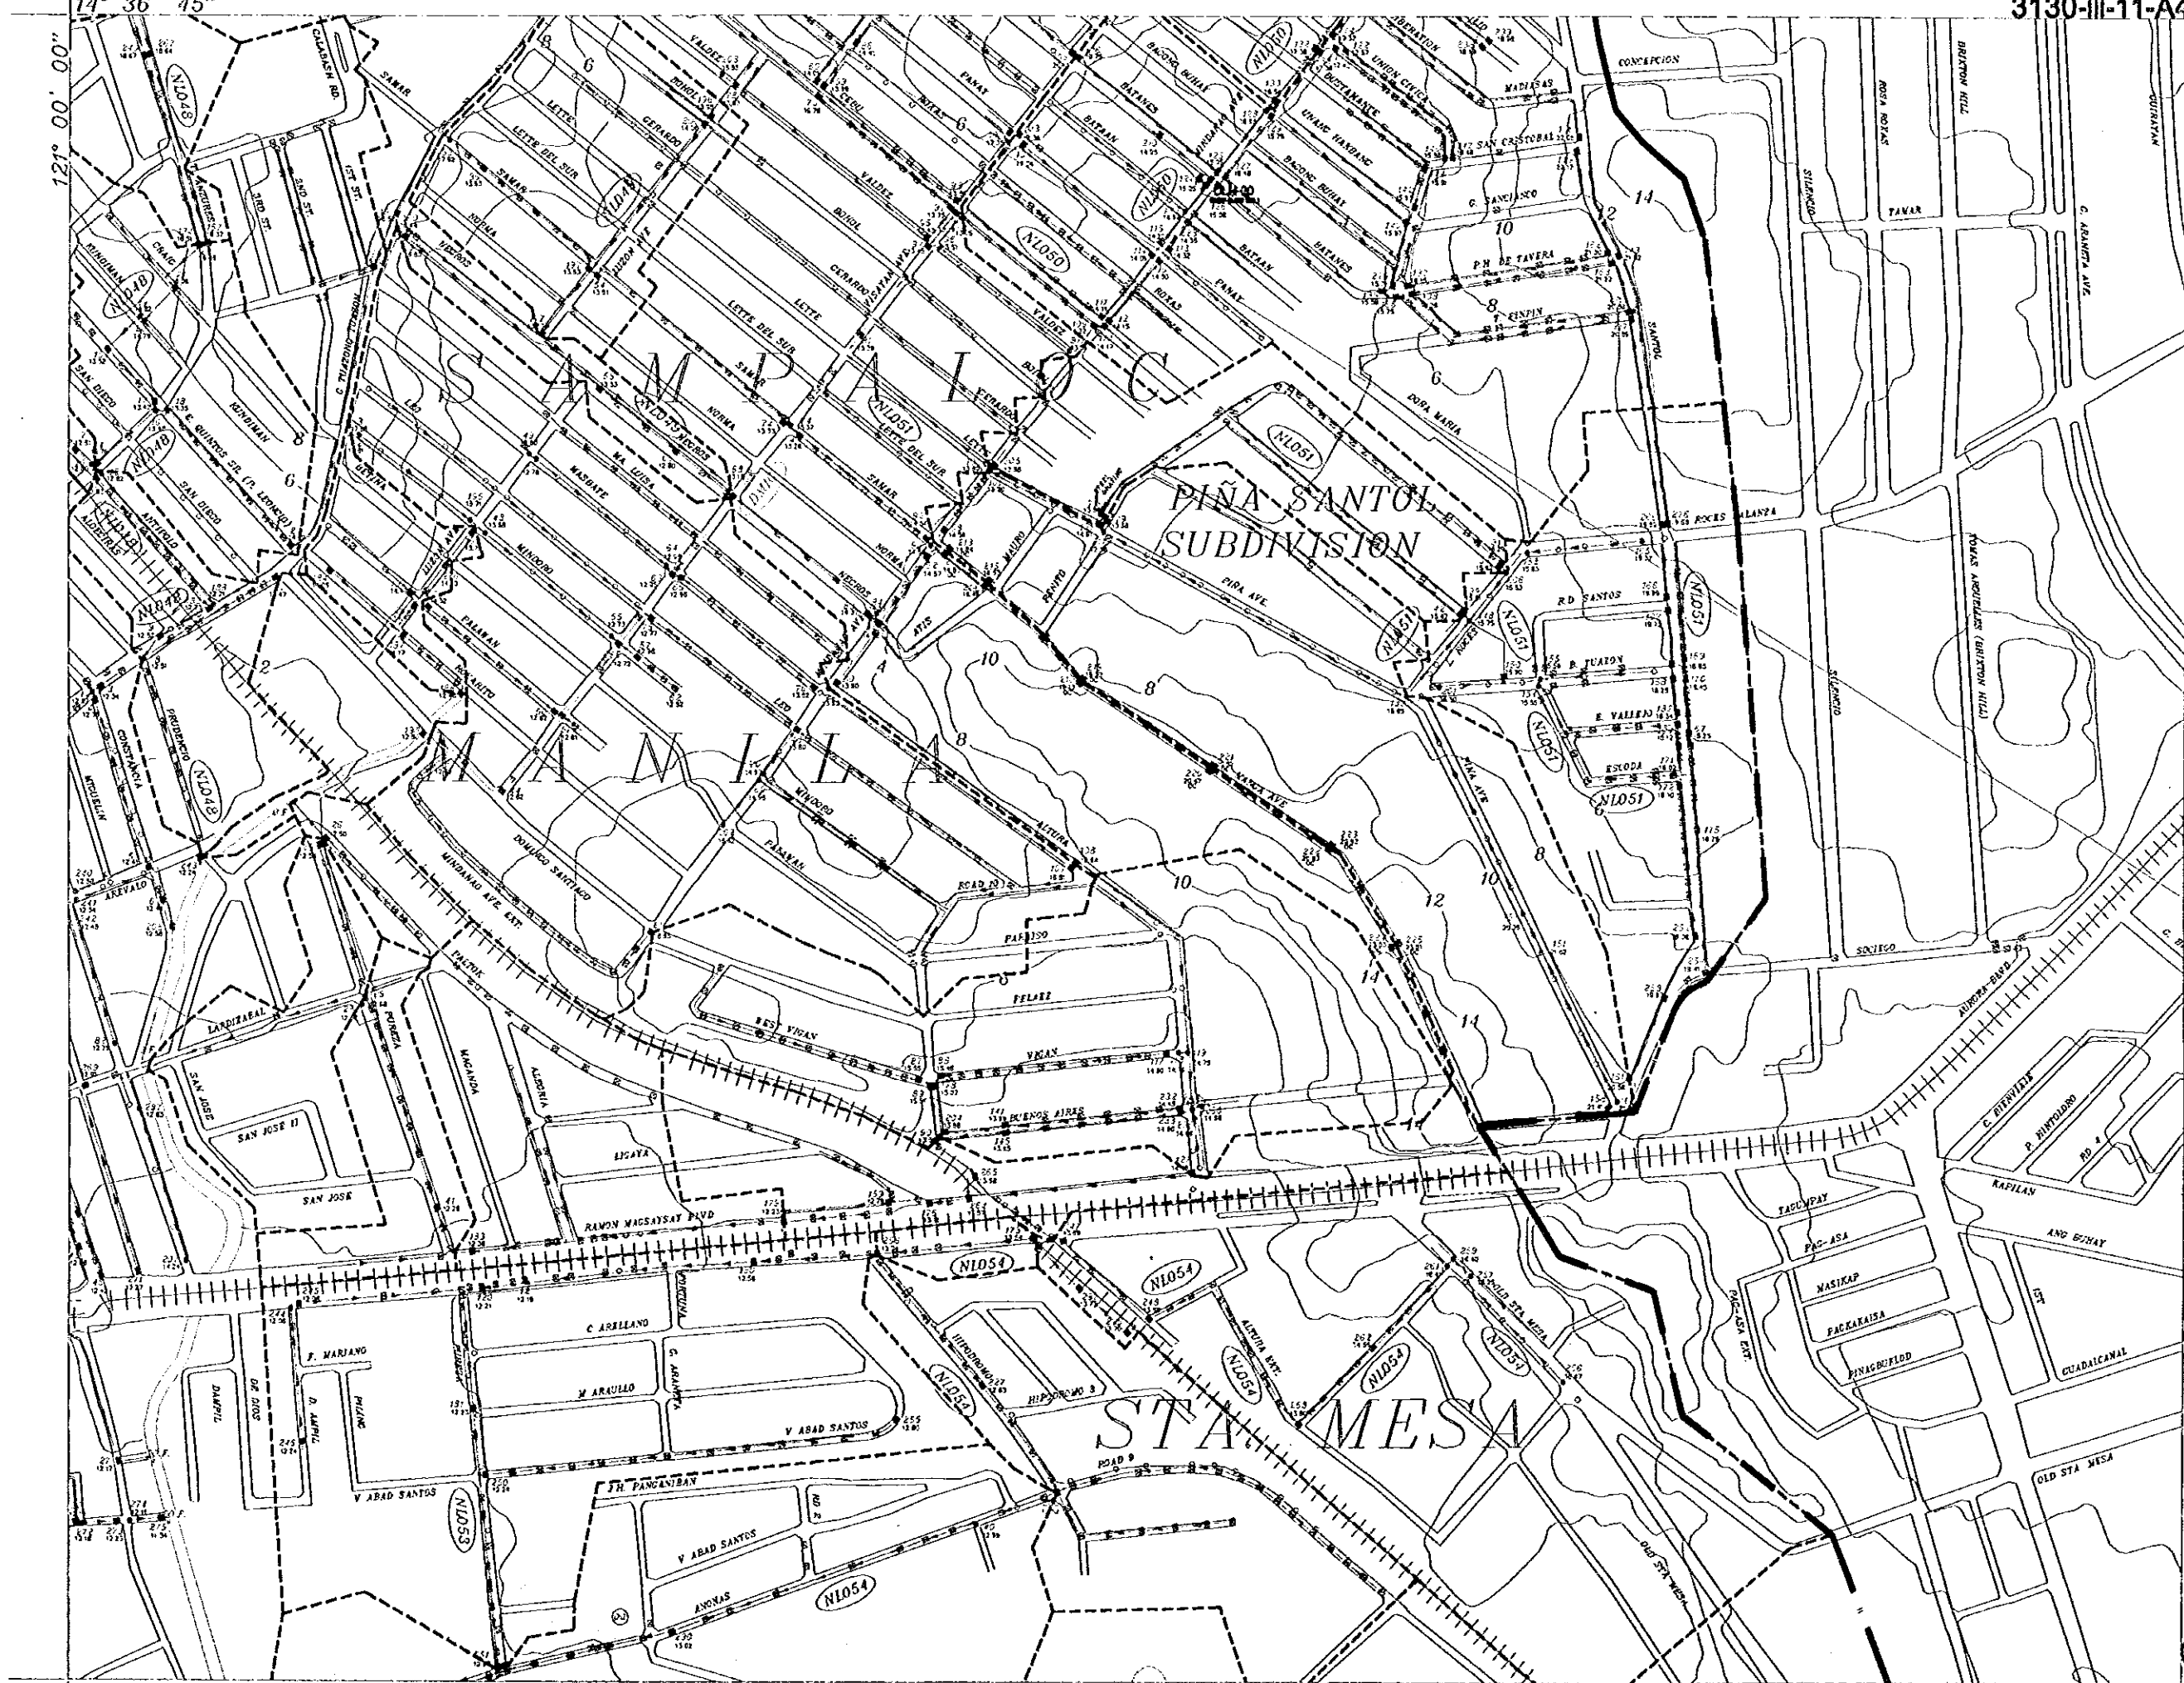

14° 36' 45"

120° 58' 00"

3130-ii-15-B4

120° 59' 00"

14° 36' 00"

16
48

14° 36' 45"

121° 00' 00"

121° 01' 00"

14° 36' 00"

14° 36' 00"
120° 57' 00"

120° 58' 00"

14° 35' 15"

14° 36' 00"
120° 59' 00"

121° 00' 00"

14° 35' 15"

MANILA SOUTH HARBOR

120° 59' 00"

121° 00' 00"

14° 34' 30"

14° 34' 30"

158° 58' 00"

3130-ii-20 B3

120° 59' 00"

14° 33' 45"

14° 34' 30"

3130-ii-20-C3

120° 59' 00"

121° 00' 00"

14° 33' 45"

14° 34' 30"

14° 33' 45"