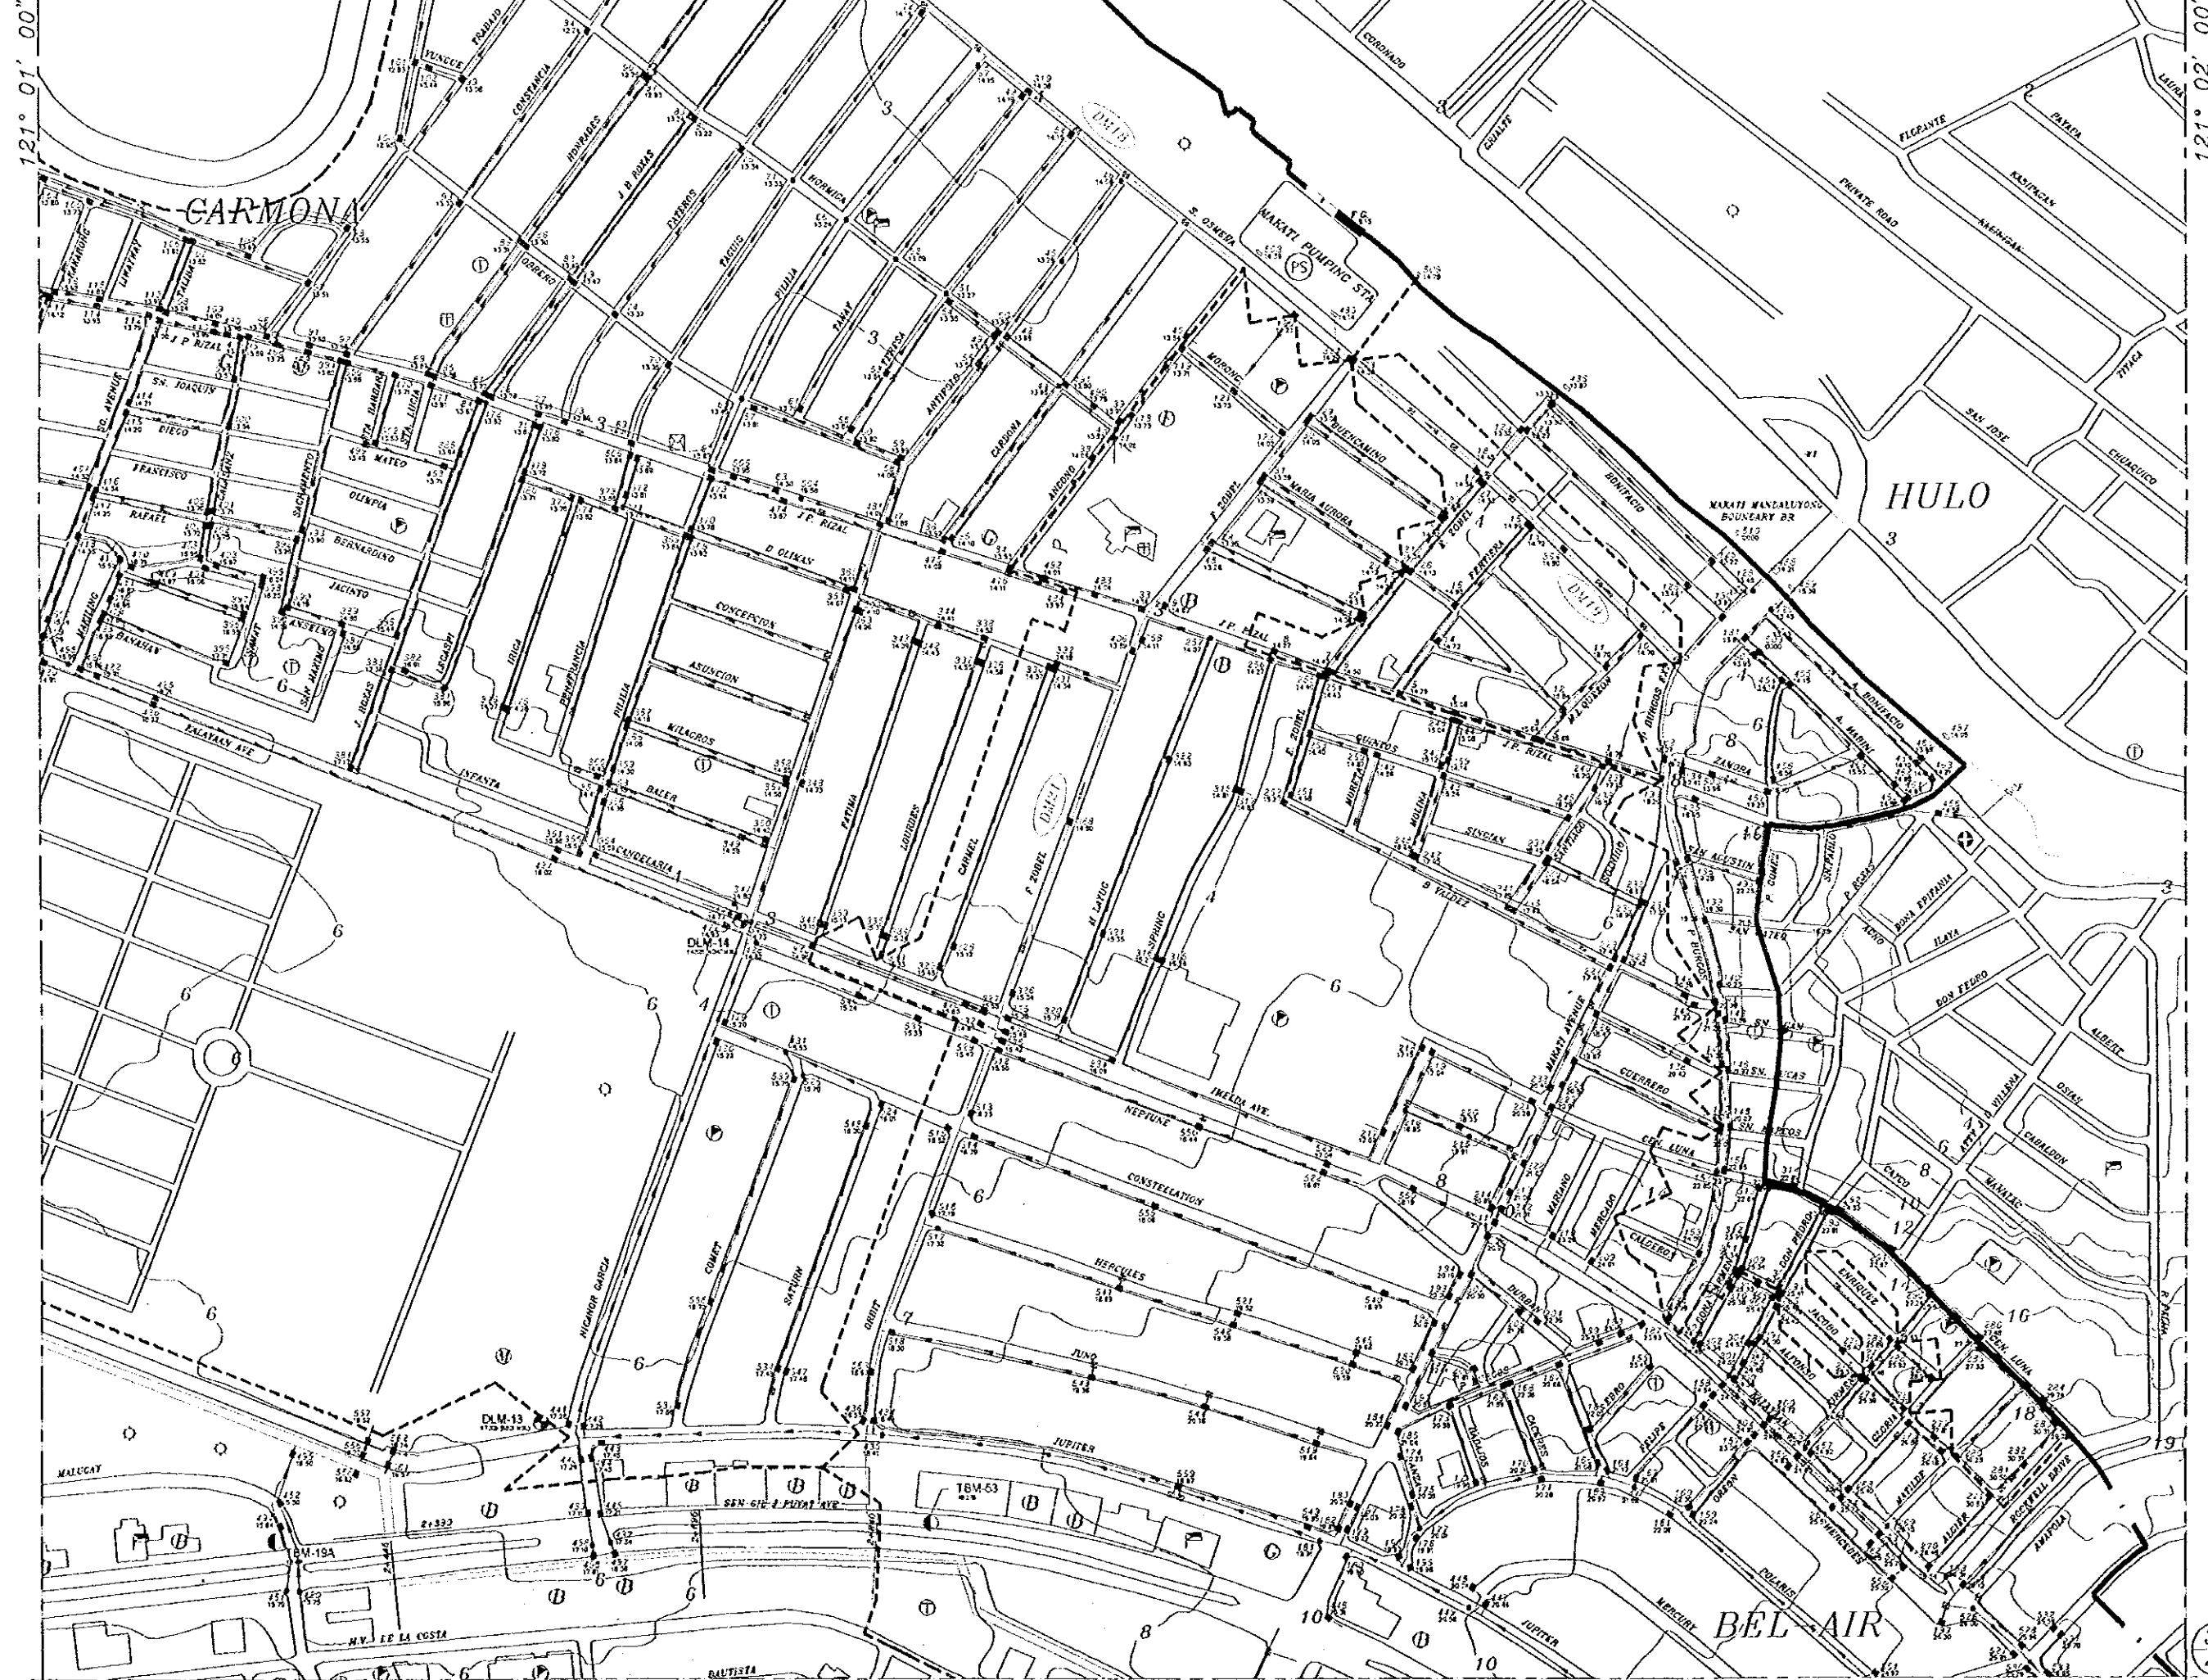

121° 01' 00"

14° 36' 00"

14° 36' 00"
120° 57' 00"

120° 58' 00"

14° 35' 15"

14° 36' 00"
120° 59' 00"

121° 00' 00"

14° 35' 15"

MANILA SOUTH HARBOR

120° 59' 00"

121° 00' 00"

14° 34' 30"

14° 34' 30"

158° 58' 00"

3130-ii-20 B3

120° 59' 00"

14° 33' 45"

14° 34' 30"

3130-ii-20-C3

120° 59' 00"

121° 00' 00"

14° 33' 45"

14° 34' 30"

14° 33' 45"

121° 02' 00"

14° 33' 45"

158° 58' 00"

3130-ii-20 B4

120° 59' 00"

14° 33' 00"

31
48