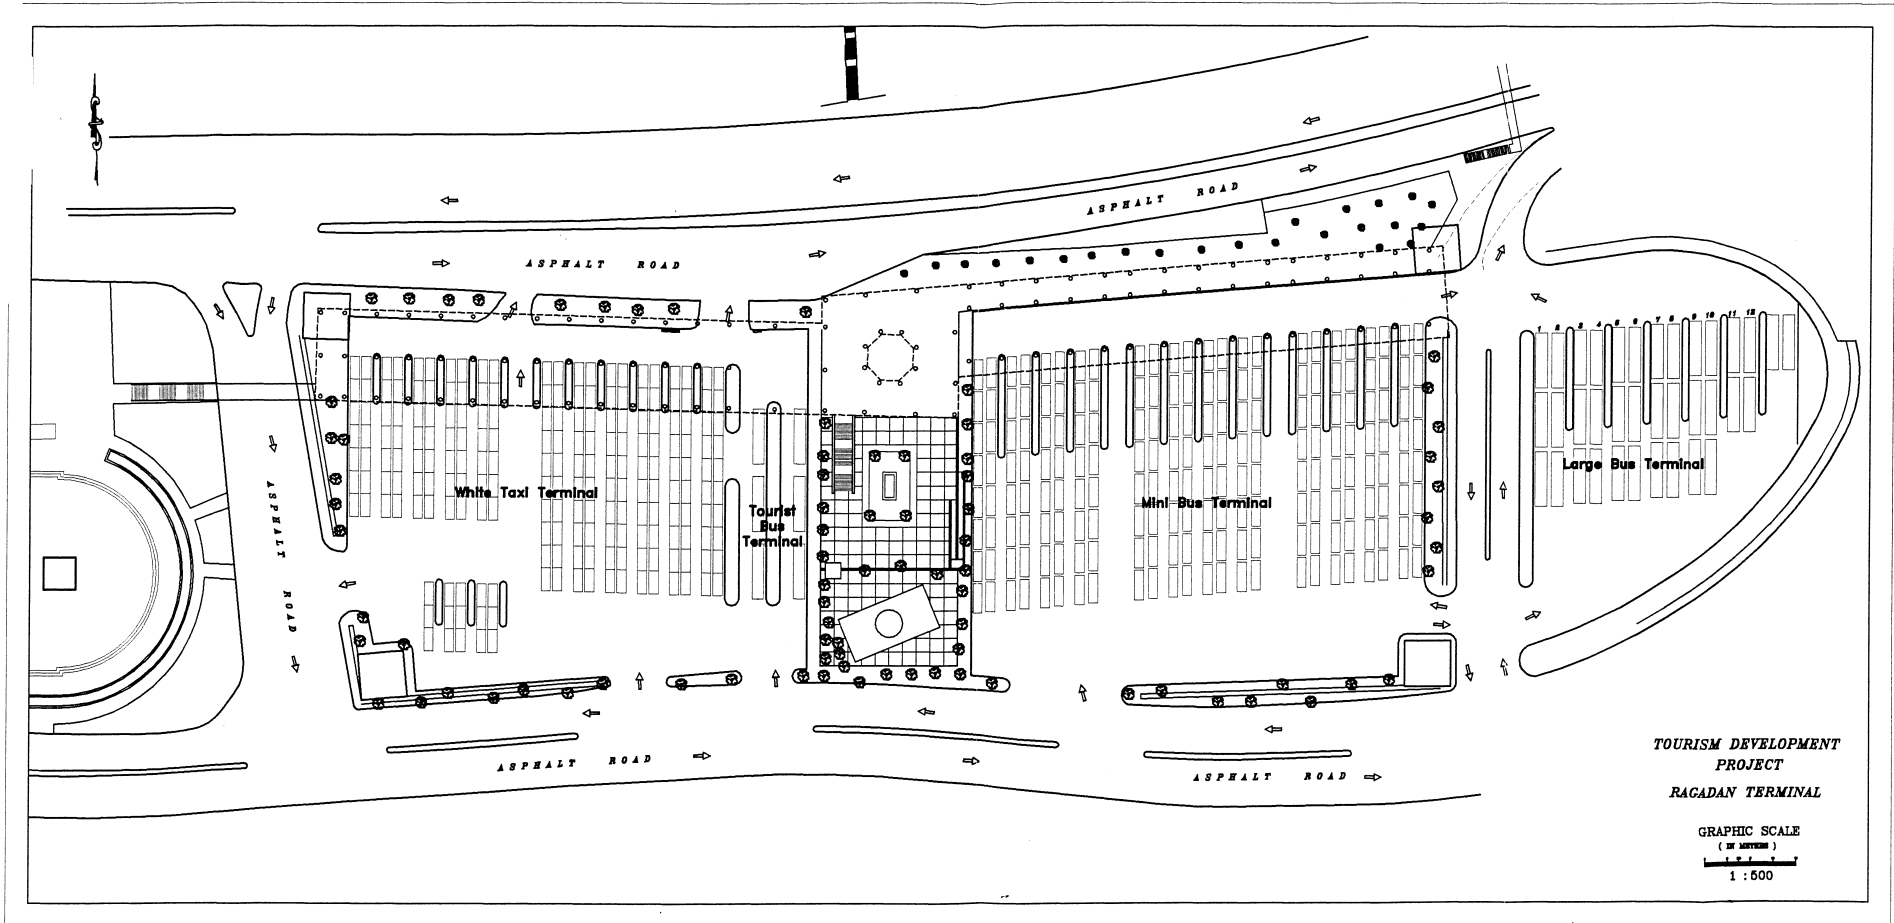

Manarah	Zaggattet	Sahaab	Queen Alia' Collage	Mahatta	Jabal Al Shamali Collage	Queen Alia' Hospital	Hay Al Rasheed	Salt	Zarka	Prince Hassan Suburb	Marka East	Middle East	Time
1	-	2	-	-	3	3	-	1	-	-	2	-	12:15/12:00
1	-	2	-	-	2	-	-	2	-	-	2	-	12:30/12:15
-	-	2	-	-	3	5	-	5	-	2	2	-	12:45/12:30
4	-	2	-	-	5	2	-	-	-	-	2	-	1:00/12:45
5	2	2	-	-	3	3	-	3	-	1	2	-	1:15/1:00
-	-	1	-	-	3	1	-	2	5	-	-	-	1:30/1:15
5	4	2	1	1	2	1	2	-	2	1	2	-	1:45/1:30
1	-	4	-	-	6	2	1	4	3	-	-	-	2:00/1:45
4	-	6	-	-	2	-	-	4	4	3	2	-	2:15 /2:00
3	-	11	-	-	3	14	1	13	2	-	2	-	2:30/2:15
-	4	9	-	-	5	7	-	7	2	-	-	-	2:45/2:30
-	-	4	1	-	2	4	2	5	2	-	-	-	3:00/2:45
2	-	4	-	-	-	4	-	4	1	-	-	-	3:15/3:00
2	1	3	1	-	1	4	-	2	2	-	2	-	3:30/3:15
1	-	2	1	-	5	3	-	4	2	-	1	-	3:45/3:30
2	-	1	-	-	3	4	2	6	2	1	2	-	4:00/3:45
2	1	7	-	-	-	3	1	5	1	-	-	-	4:15/4:00
1	-	2	-	-	4	2	-	4	2	1	-	-	4:30/4:15
1	-	5	-	-	5	2	-	4	4	2	-	-	4:45/4:30
3	-	2	-	-	5	5	1	4	3	-	-	-	5:00/4:45
1	-	6	-	-	5	5	-	3	3	2	-	-	5:15/5:00
5	-	4	-	-	6	6	-	4	4	1	-	-	5:30/5:15
2	-	-	1	-	6	7	-	3	3	1	-	-	5:45/5:30
3	-	3	-	-	5	4	1	5	2	-	-	-	6:00/5:45

TOURISM DEVELOPMENT
PROJECT
RAGADAN TERMINAL

GRAPHIC SCALE
(IN METERS)
1 : 500