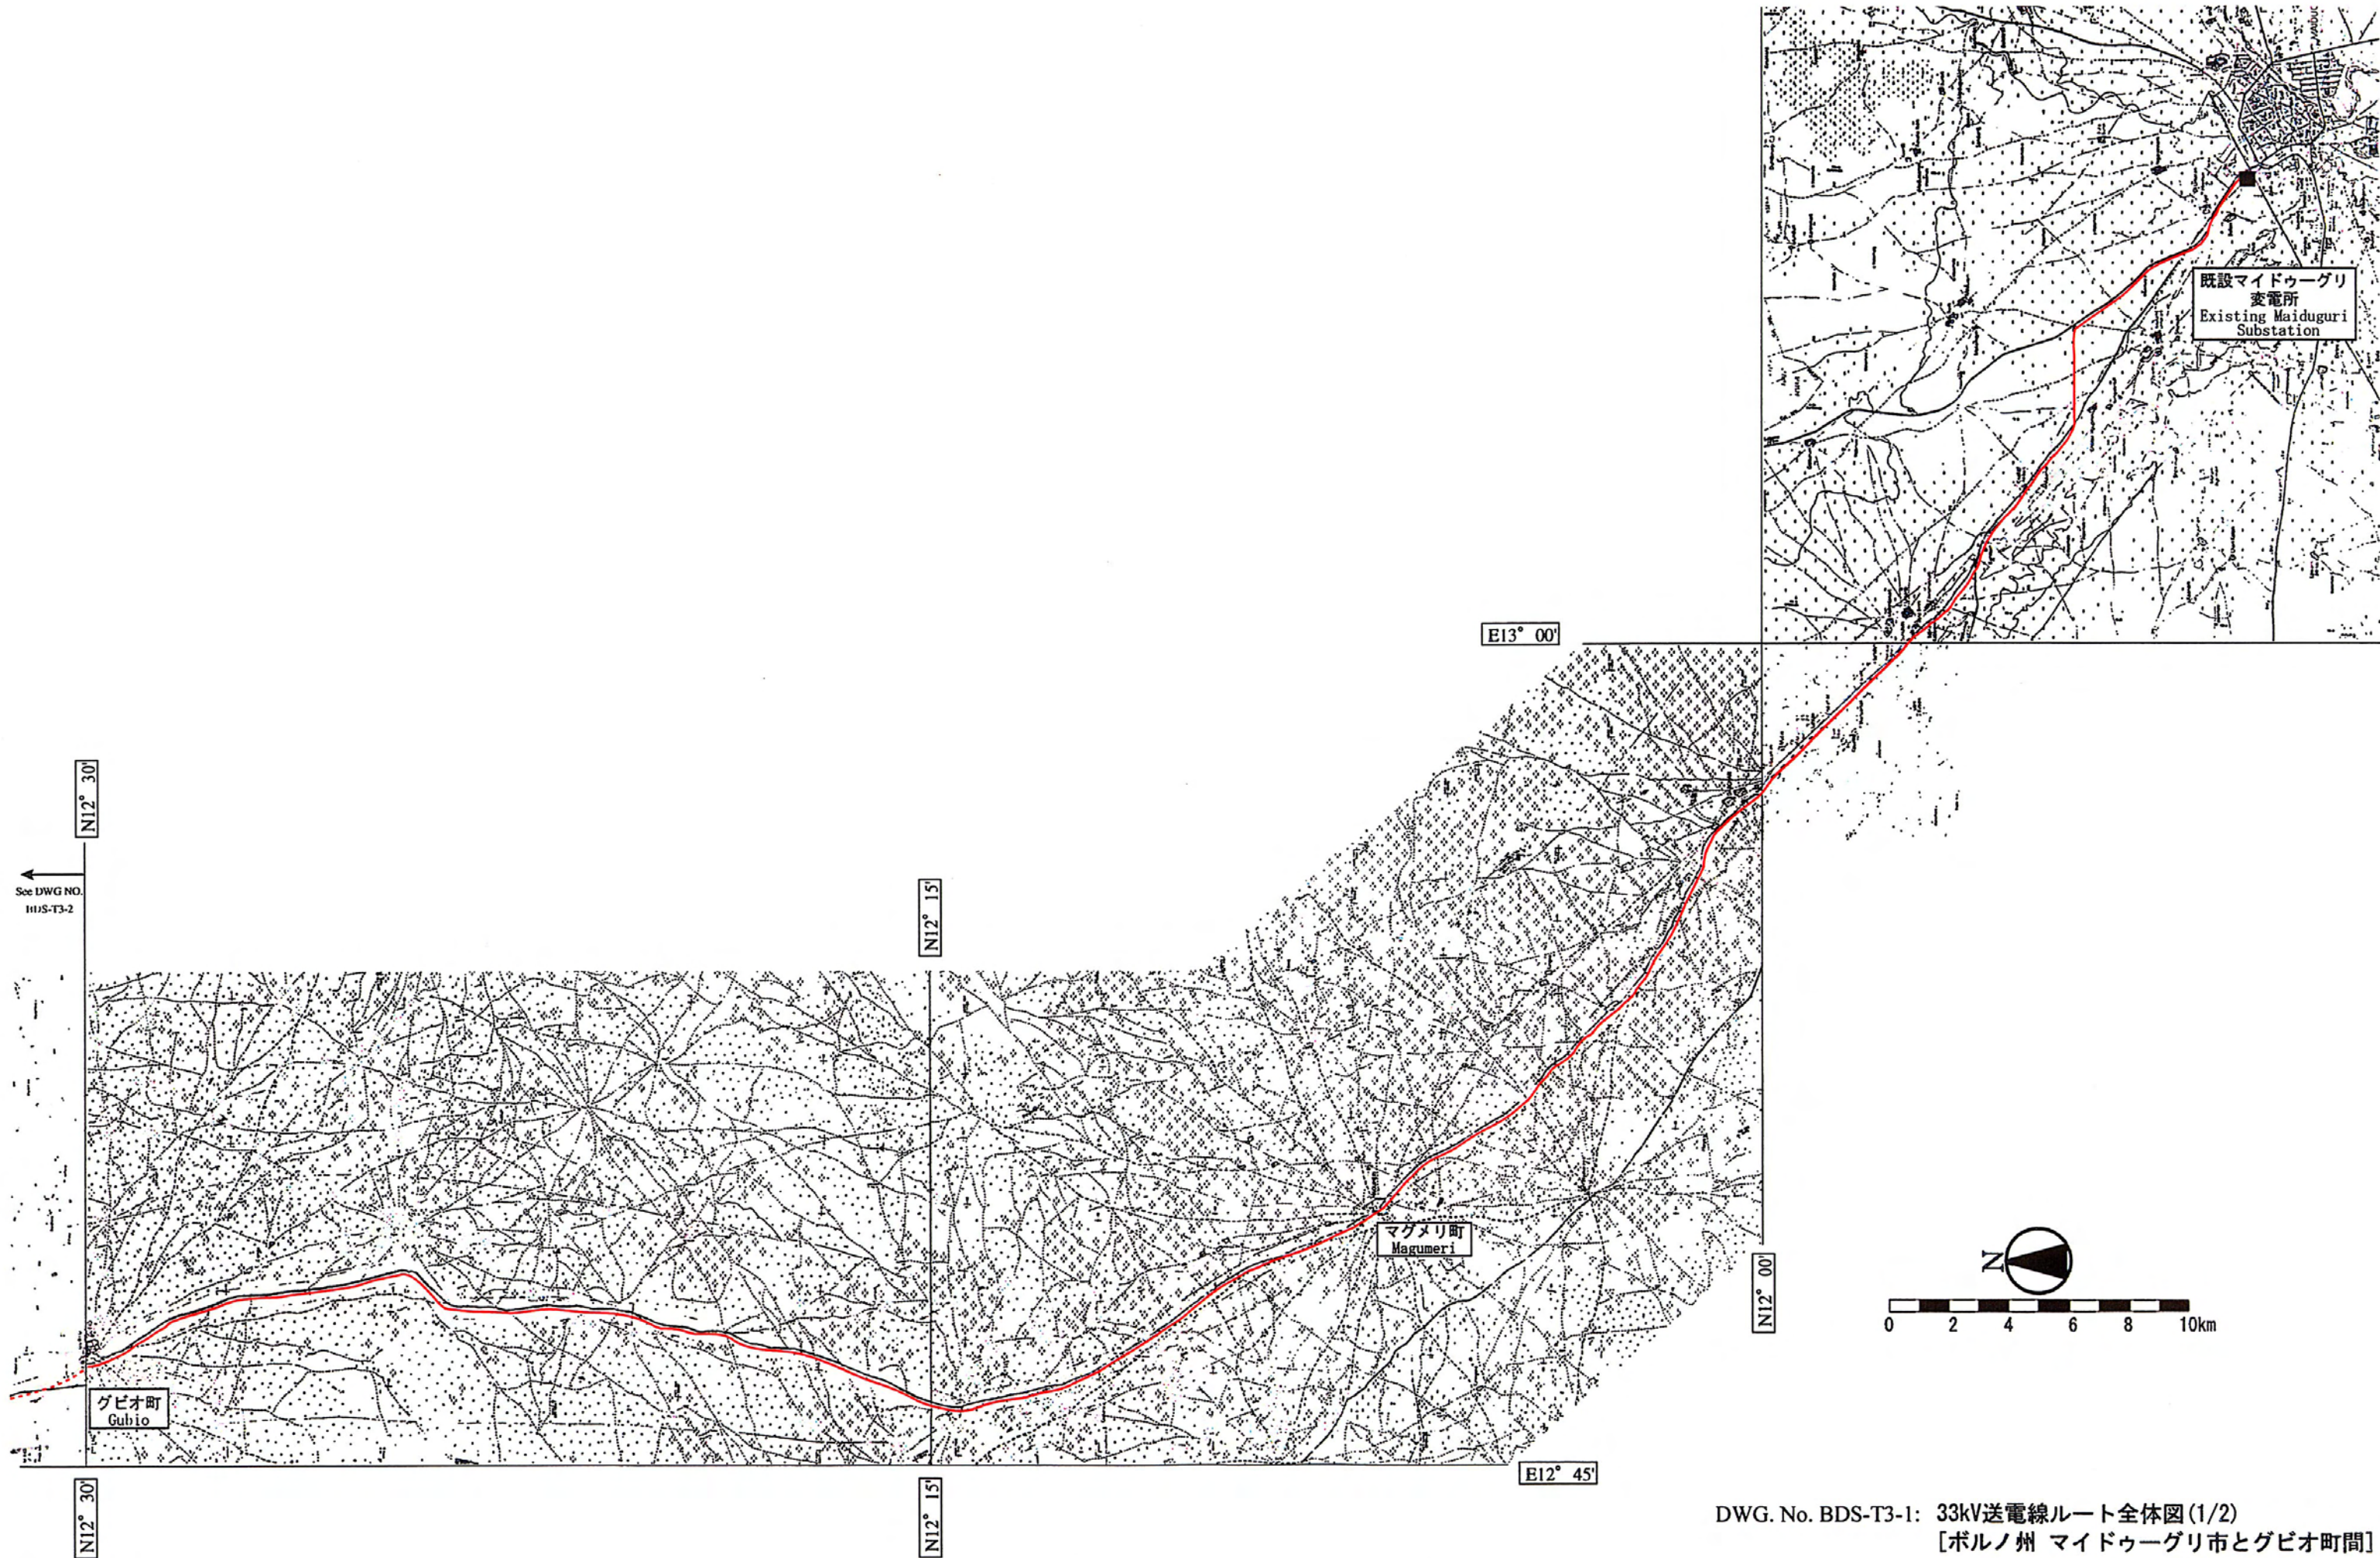

DWG. No. GKS-T3: 33kV送電線ルート全体図  
 [ゴンベ州 カッシング町]  
 Key Map of 33kV Transmission Line  
 [Kalshingi Town in Gombe State]

DWG. No. BDS-T3-1: 33kV送電線ルート全体図(1/2)  
 [ボルノ州 マイトゥーグリ市とグビオ町間]  
 Key Map of 33kV Transmission Line (1/2)  
 [Maiduguri City to Gubio Town in Borno State]