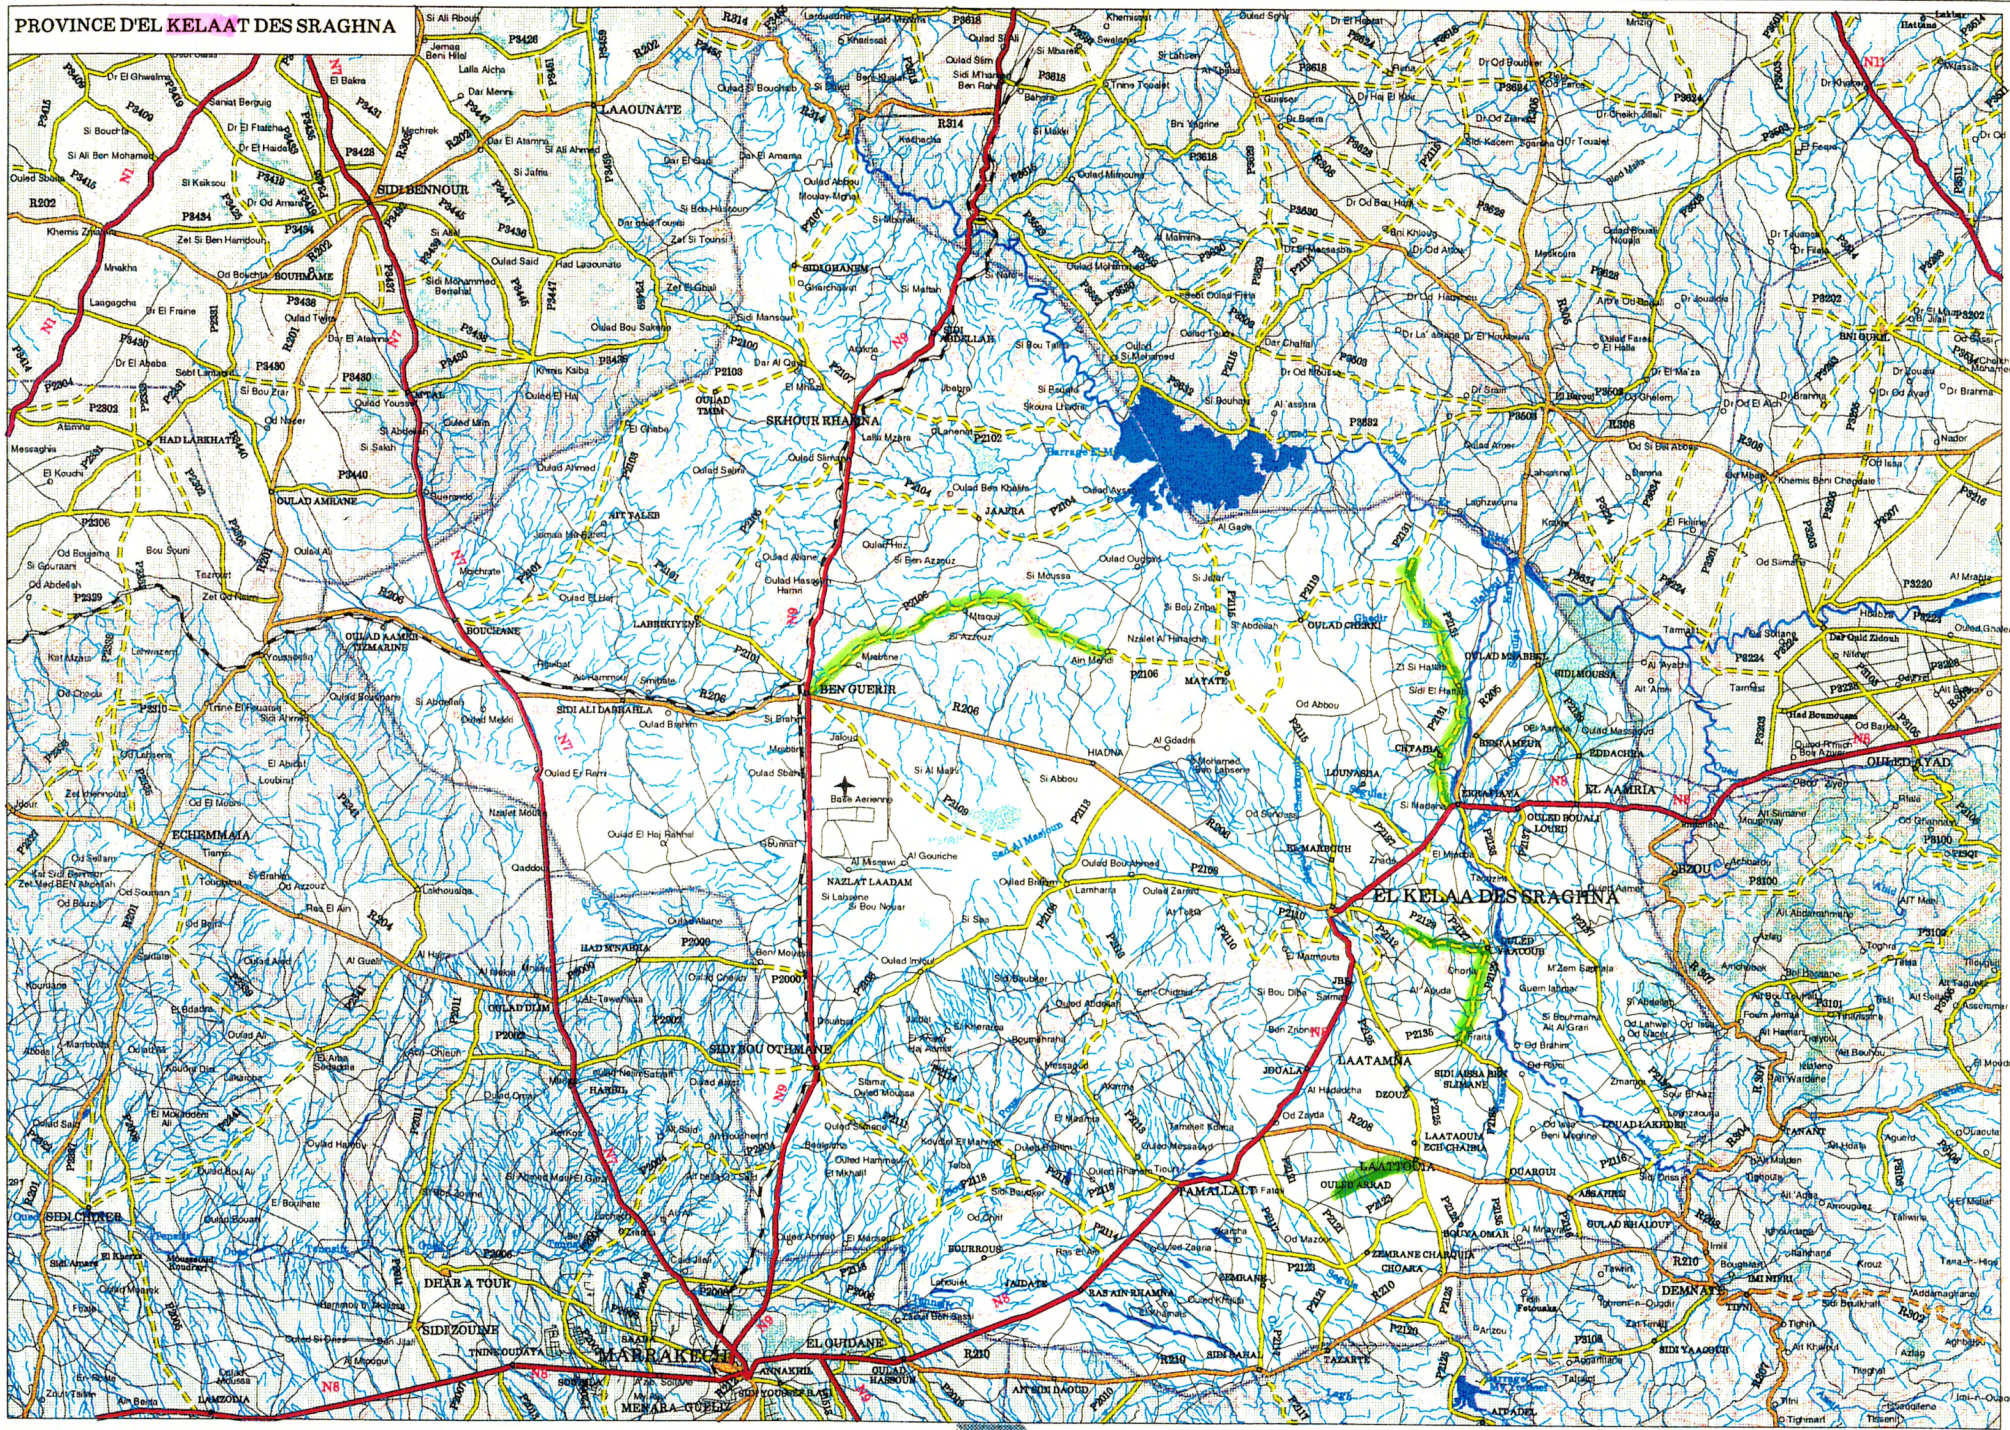

PROVINCE D'EL KELAAT DES SRAGHNA

DIRECTION DES ROUTES ET DE LA CIRCULATION ROUTIERE
Rabat-instituts (Maroc) BP : 6226 - Tél (07) 71.32.38/44/46/50 - Fax : (07) 71.32.59/61