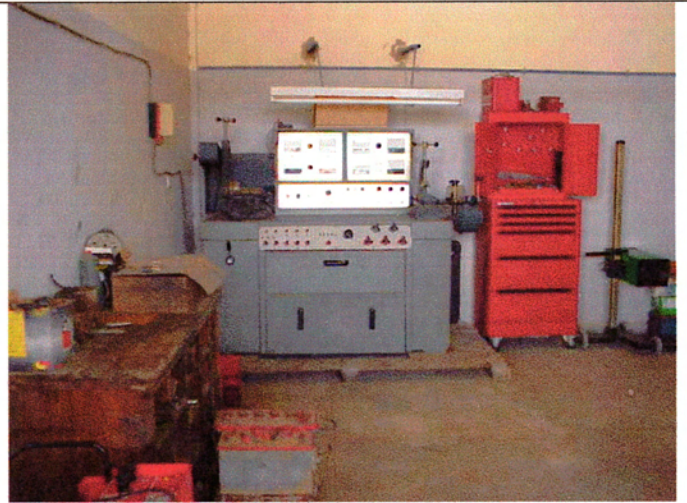

SLM 修理工場他

SLM-Tensift(Marrakech)整備工場の大型建機整備工場、整備中のモータージェネレータ

SLM-中北部(Fes)整備工場の電気機器修理工場、正面は電気部品試験機

SLM-南部 (Agadir) 整備工場の部品庫、主としてオイルフィルター等定期交換部品を在庫

カサブランカのDRCR直轄の中央整備工場(Parc Central)の構内;調達計画による到着機材の再組立・調整・引き渡し場所となる予定