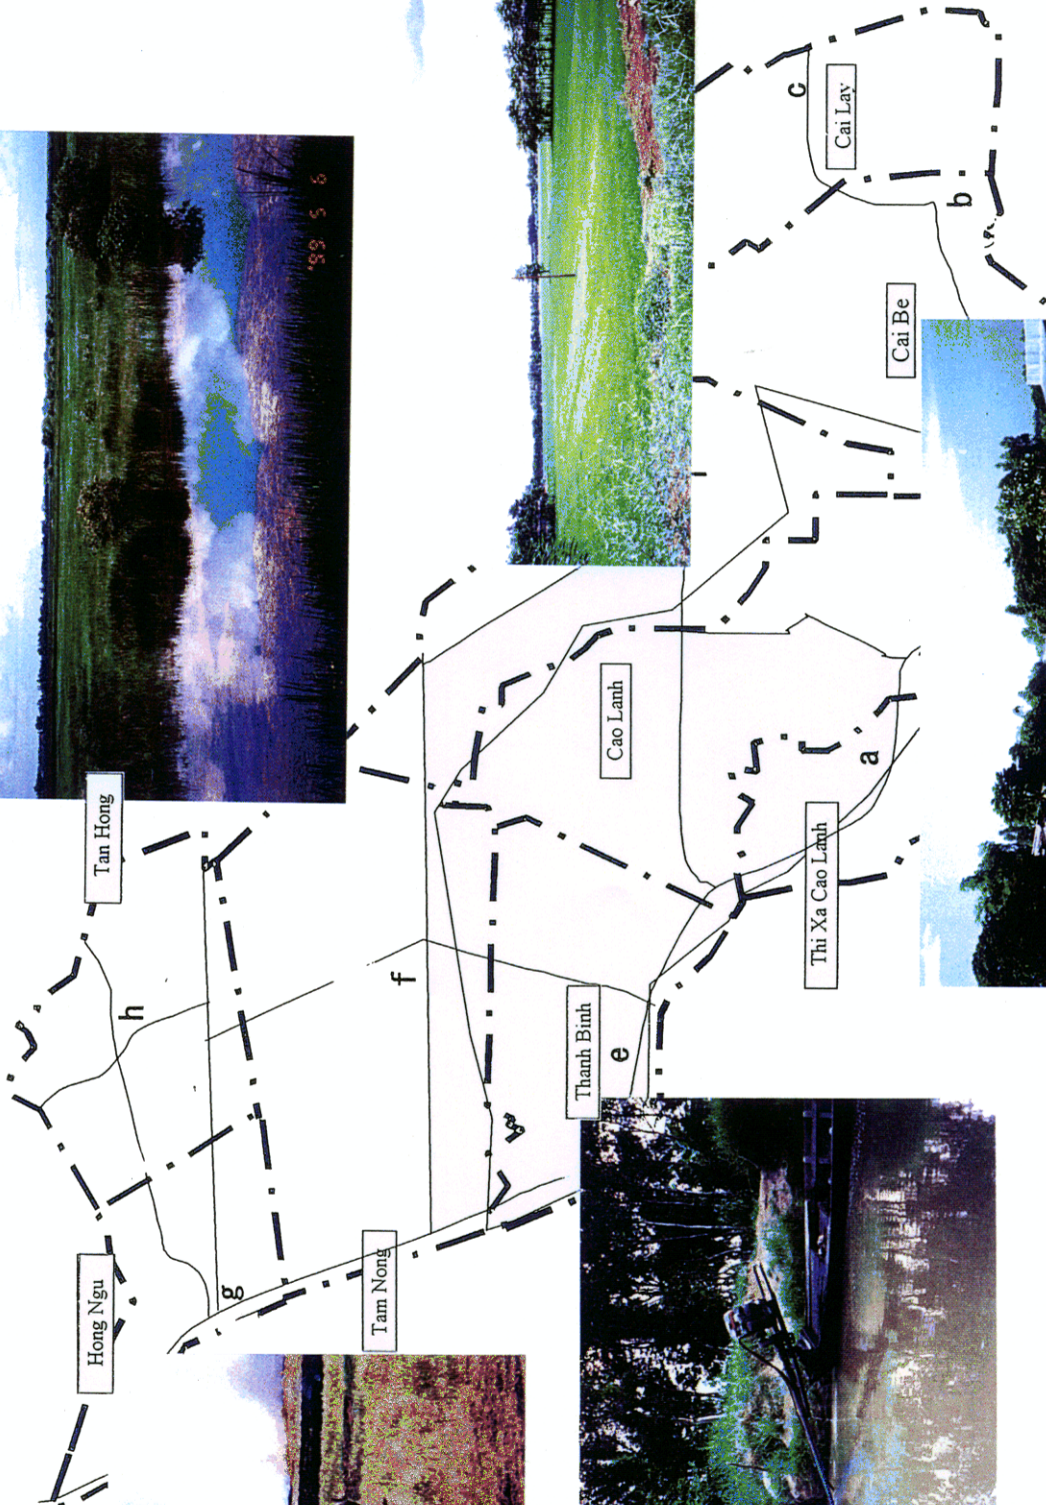

調査対象地域の風景  
(乾期)

- a: Cao Lanh
- b: Cai Be
- c: Cai Lay
- d: Mỹ Tho
- e: Thanh Binh
- f: Tram Chim
- g: Hong Ngu
- h: Sa Rai
- i: Mỹ An

Tan Hong

Cao Lanh

Cai Lay

Hong Ngu

Tam Nong

Thanh Binh

Cai Be

Cai Lay

Thi Xa Cao Lanh

Hong Ngu

Tam Nong

Thanh Binh

Cao Lanh

Cai Lay

Cai Be

Thi Xa Cao Lanh