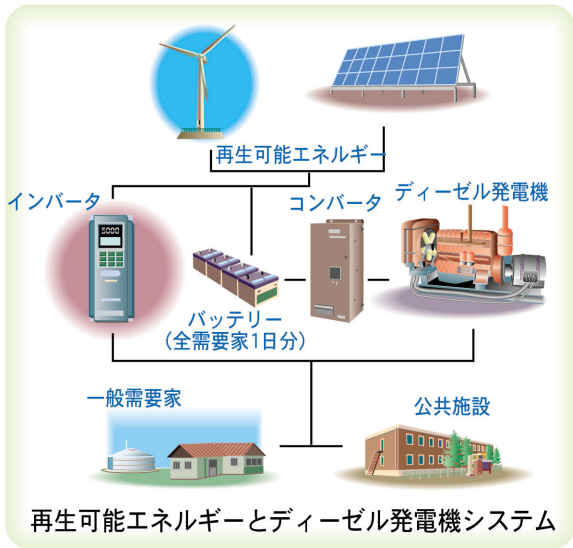

2005年

2010年

2015年

ソム・センターへの電力供給システムのイメージ