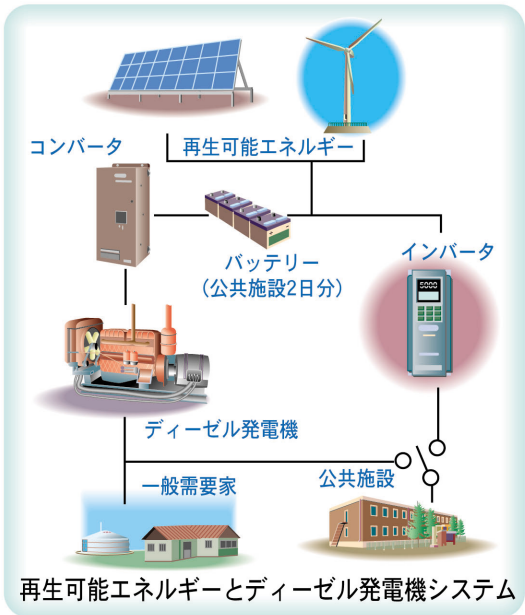

2005年

2010年

2015年

ソム・センターへの電力供給システムのイメージ