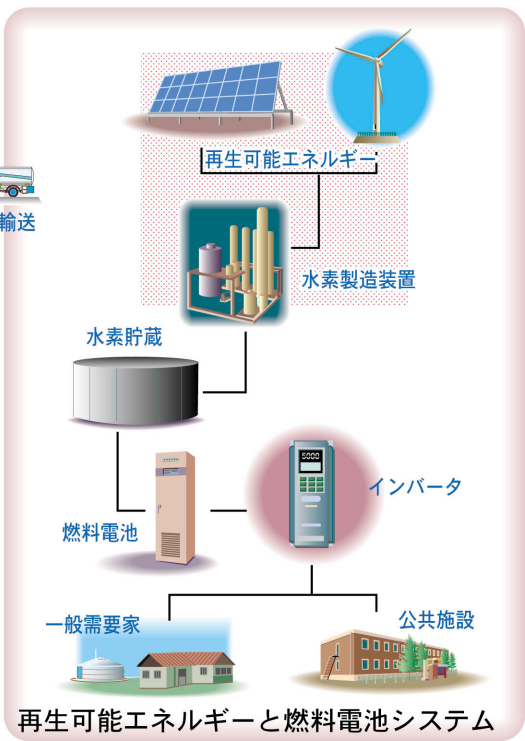

2005年

2010年

2015年

ソム・センターへの電力供給システムのイメージ