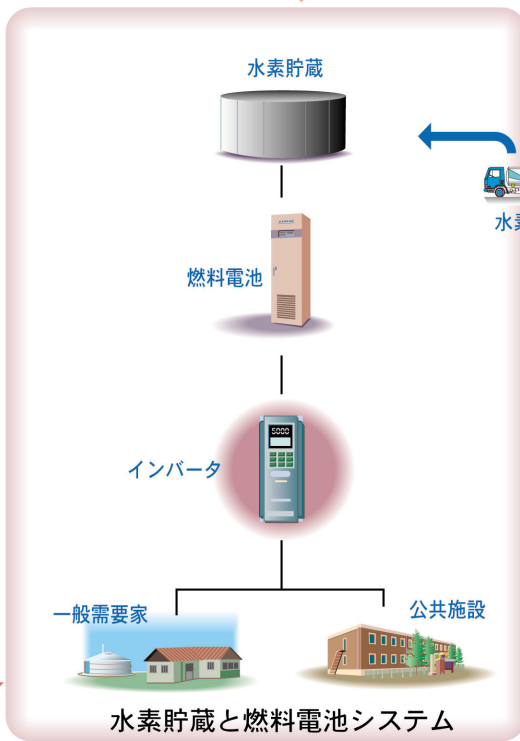

2005年

2010年

2015年

ソム・センターへの電力供給システムのイメージ