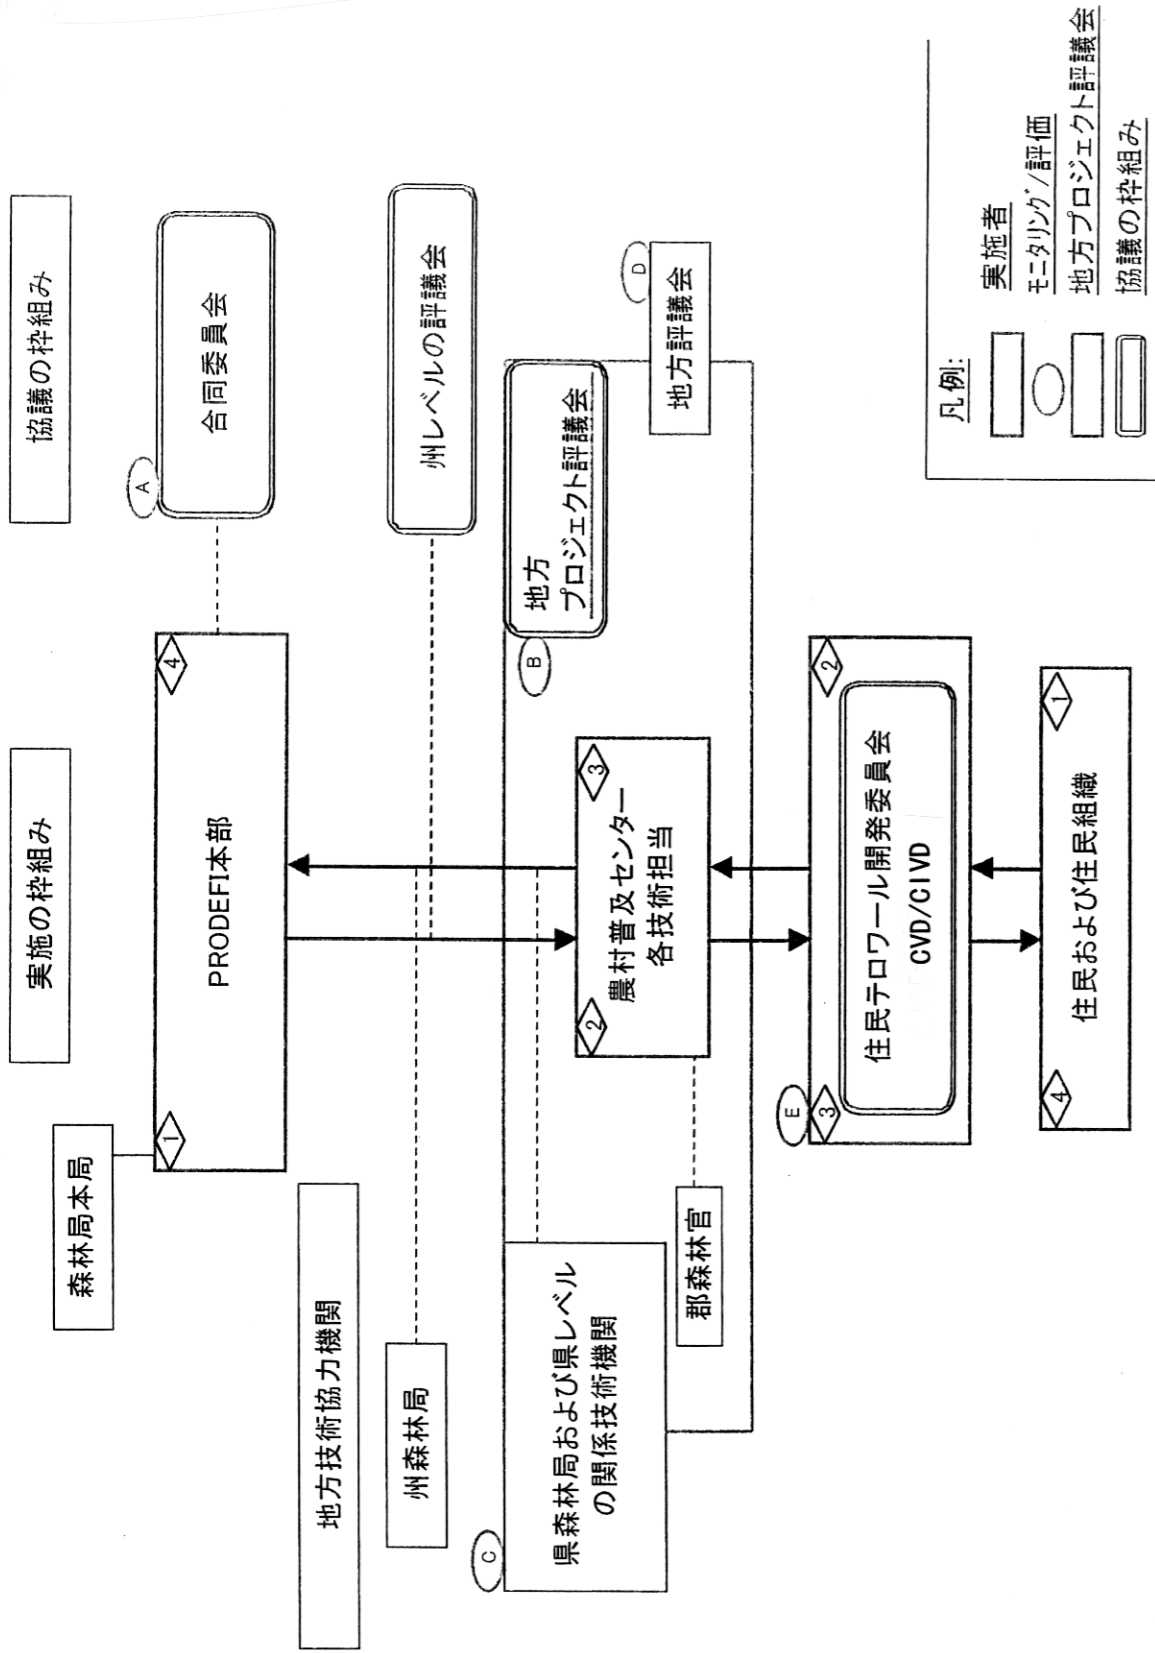

PRODEFI の組織

6 カウンターパートリスト

1 森林局 (DEFCCS) C/P

	氏名/Name	ポスト/Post
<中央レベル>		
Project Director	Ndiawar DIENG	局長, DEFCCS
Project Manager	Leon DIATTA	プロジェクト専任
Assistant Project Manager / Community Forestry	Ousseynou SECK	プロジェクト専任
Micro-realization / Gender	Salif NDAO	プロジェクト専任
Community Development	Abdoulaye DIARRA	プロジェクト兼務, DEFS/DEFCCS
Advisor (gender)	Oumy NDIAYE	世銀/FAOプロジェクトPROGEDEスタッフ, DEFCCS
Advisor (Community Development)	Amsatou NIANG	モニタリング評価部長, DEFCCS
Advisor (Community Forstry)	Amadou NDIAYE	造林部長, DEFCCS
<地方レベル>		
	州	
	Gora NDOYE	Adjoint IREF Kaolack (カオラック州森林局副局長)
	Matar FALL	IREF Dakar (ダカール州森林局長)
	Souleye KITANE	IREF Fatick (ファテック州森林局長)
	県	
	Souleymane BA	Secteur Nioro
	Moussa FALL	Secteur Dakar
	Lamine GUEYE	Secteur Fatick
	郡	
	Souleymane GOUDIABY	Brigade Paokoto
	Maxime Anatole DIATTA	Brigade Diamniadio
	Abdoul DIALLO	Brigade Fimela

注：郡森林官 (Brigades) は、CERPのメンバーでもある。

2 各対象郡CERPメンバー

Dakar州 Rufisque県 Diamniadio郡 (テロワール名：未定)			
	Papa Gamou SALL	Chef	CERP長
	Mme Kandji Dieynaba DIANTE	Monitorice rurale	WID担当
	Marianne COLY		(新任)
	Maxime Anatole Diatta	Brigades	森林
	Alfred KONATE	Agent technique d'agriculture	農業
	Daouda GUEYE	Agent technique d'elevage	畜産
	Abdou GAYE	Technicien genie sanitaire	衛生技師
	Aly Kebe SARR	Maitre d'education populaire	MEP (識字教育)
Fatick州 Fatick県 Fimela郡 (テロワール名：フィメラ)			
	Ngor DIOIF	Chef	CERP長
	Fatou Mbengue SECK	Monitorice rurale	WID担当
	Abdoul DIALLO	Brigades	森林
	Elhadj Malick FALL	Agent technique d'agriculture	農業
	Thierno Mamadou WANE	Agent technique d'elevage	畜産
	Lamine Kane DIOUM	Agent technique de peche	漁業
Kaolack州 Nioro県 Paokoto郡 (テロワール名：マンビ及びフィルギ)			
	Bouna CAMARA	Chef	CERP長
	Mareme Diop NDIAYE	Monitorice rurale	WID担当
	Souleymane GOUDIABY	Brigades	森林
	Papa Abdoulaye GADIAGA	Agent technique d'agriculture	農業
	新任で名前が不明	Agent technique d'elevage	畜産