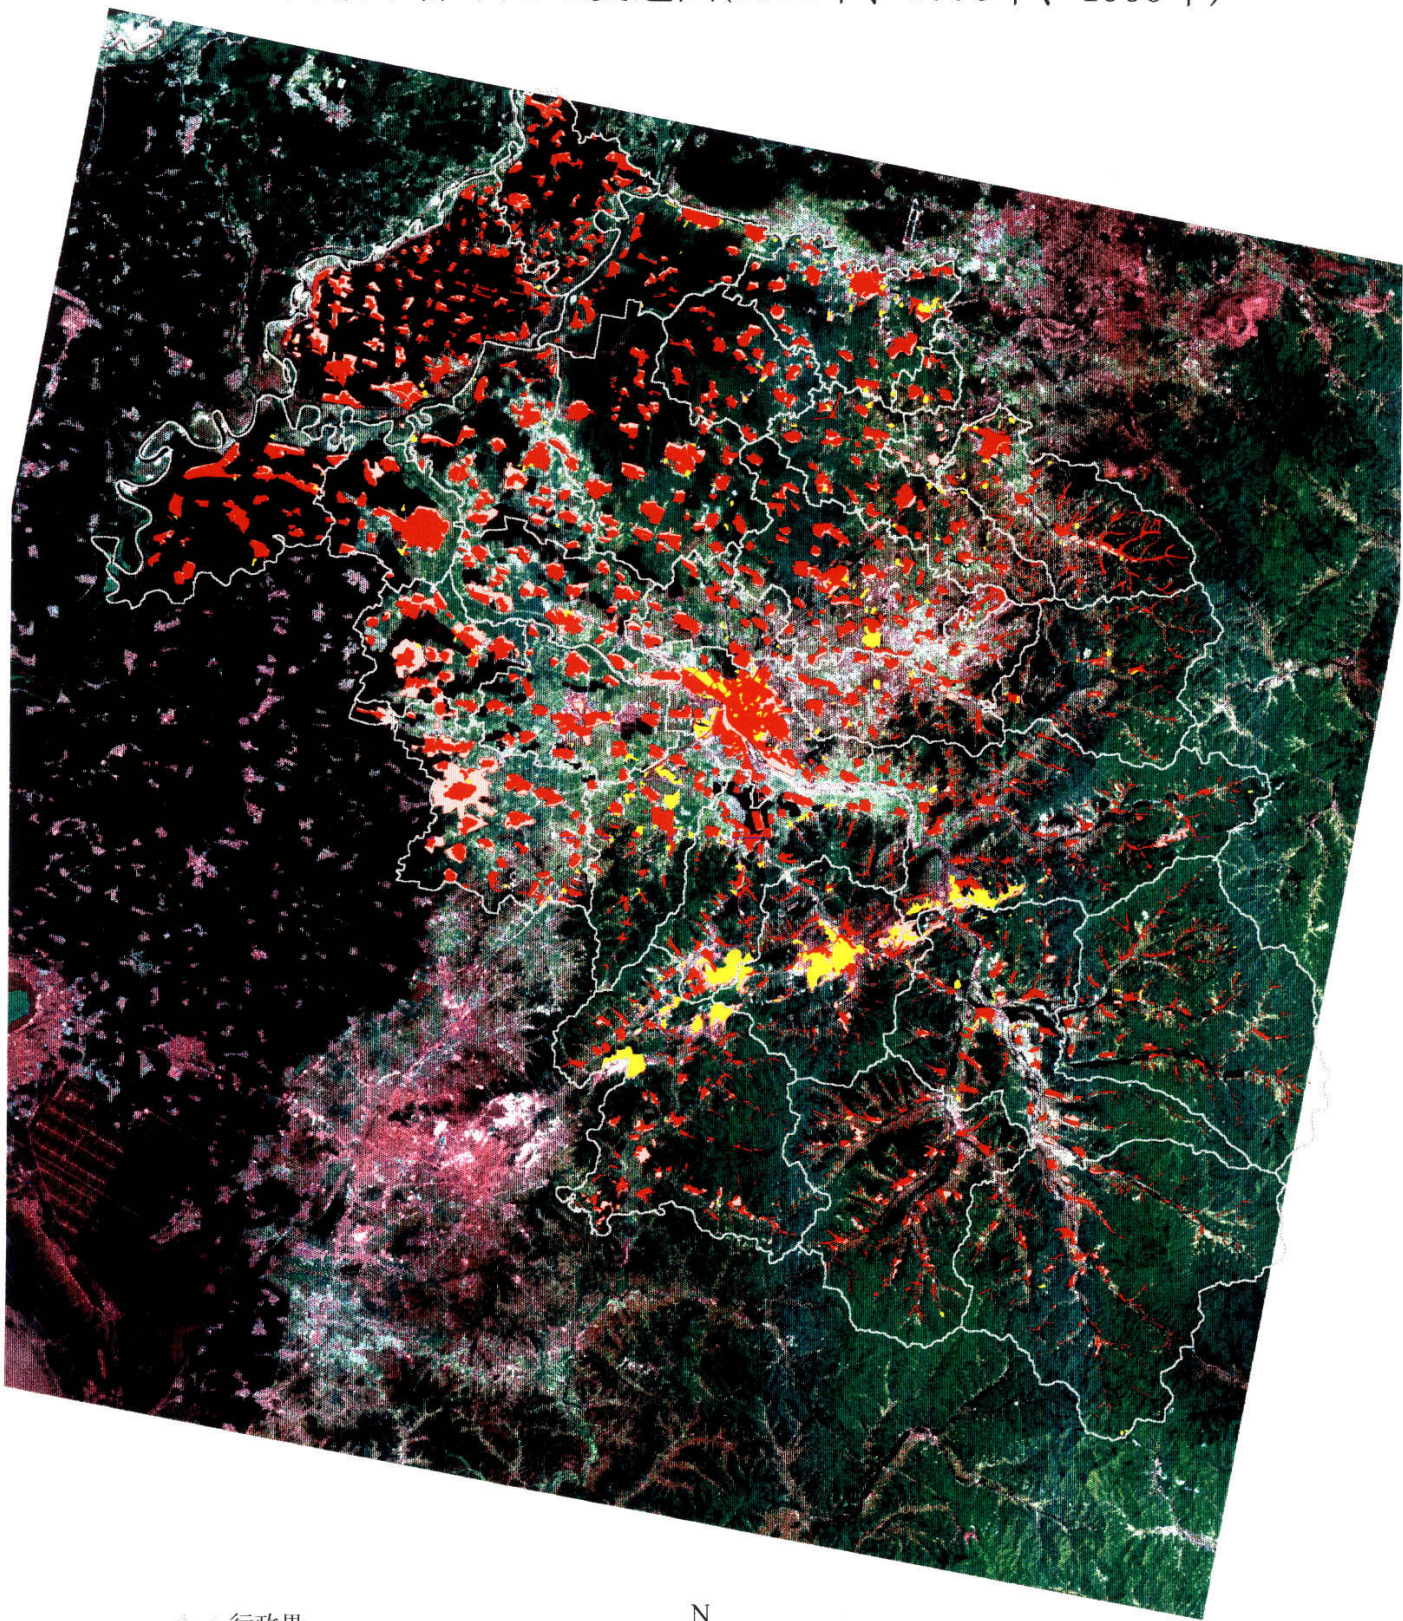

海城市都市用地變遷圖(1991年、1995年、1999年)

行政界
1991年土地利用
居住地
工礦用地
1995年土地利用
城鎮、工礦、居民用地

10 0 10 Kilometers