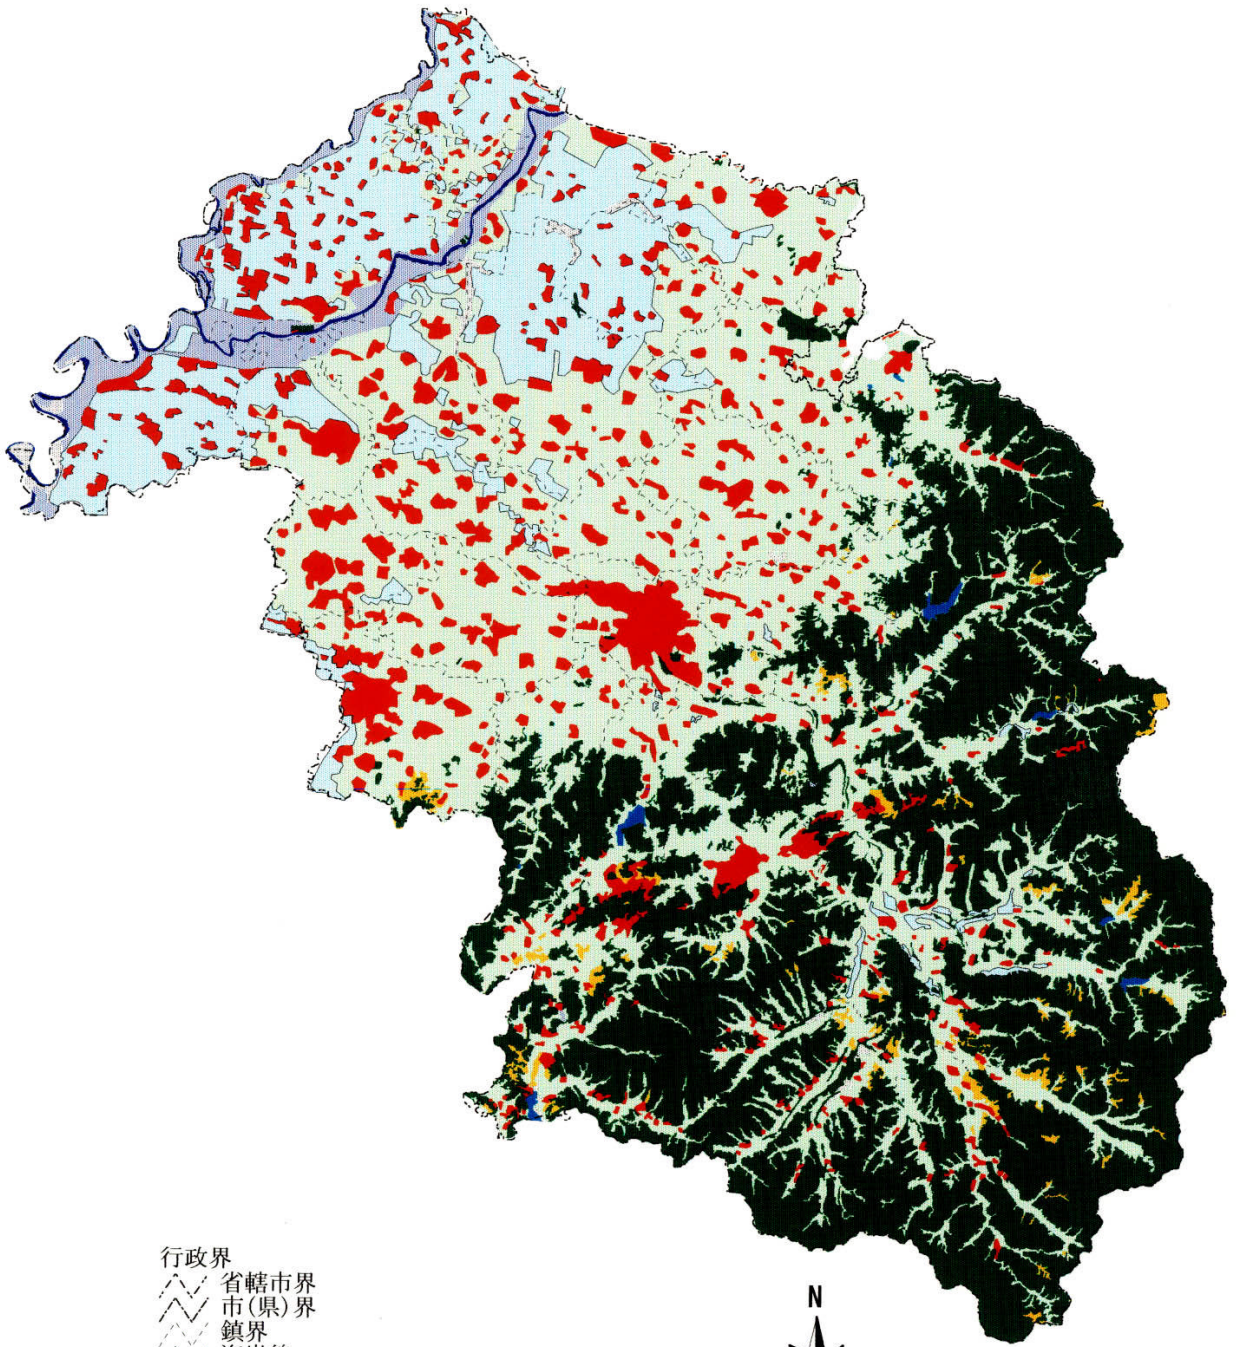

# 1995年海城市土地利用現況図

- 行政界
- 省轄市界
  - 市(県)界
  - 鎮界線
  - 海岸線
- 土地利用
- 水田
  - 旱地
  - 林地
  - 草地
  - 河川
  - 湖沼、湿地、海域
  - ダム、養殖池
  - 城鎮、工礦、居民用地
  - 未利用地

10 0 10 Kilometers