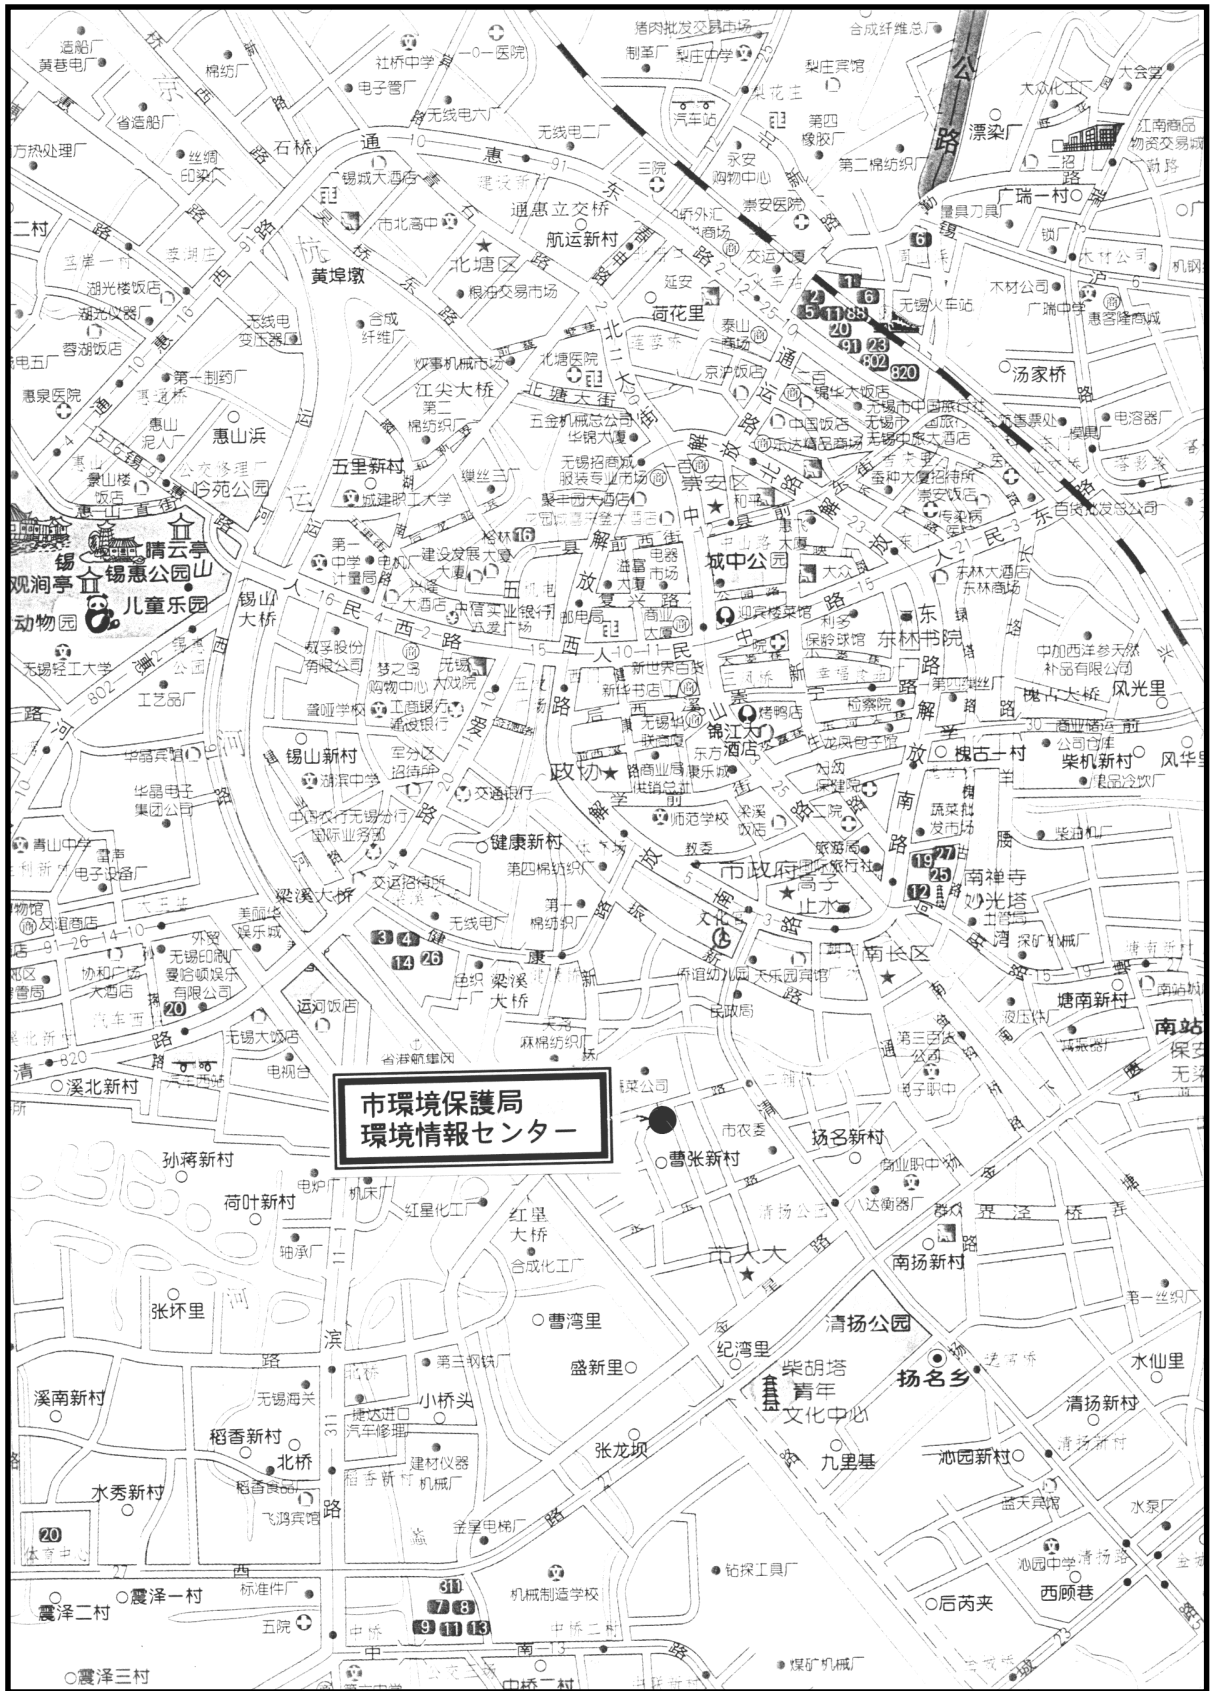

# 9. 哈爾濱市 (都市 No. 25)

サイト位置図

# 10. 無錫市 (都市 No. 32)

サイト位置図

# 11. 徐州市 (都市 No. 33)

サイト位置図

# 12. 常州市 (都市 No. 34)

サイト位置図