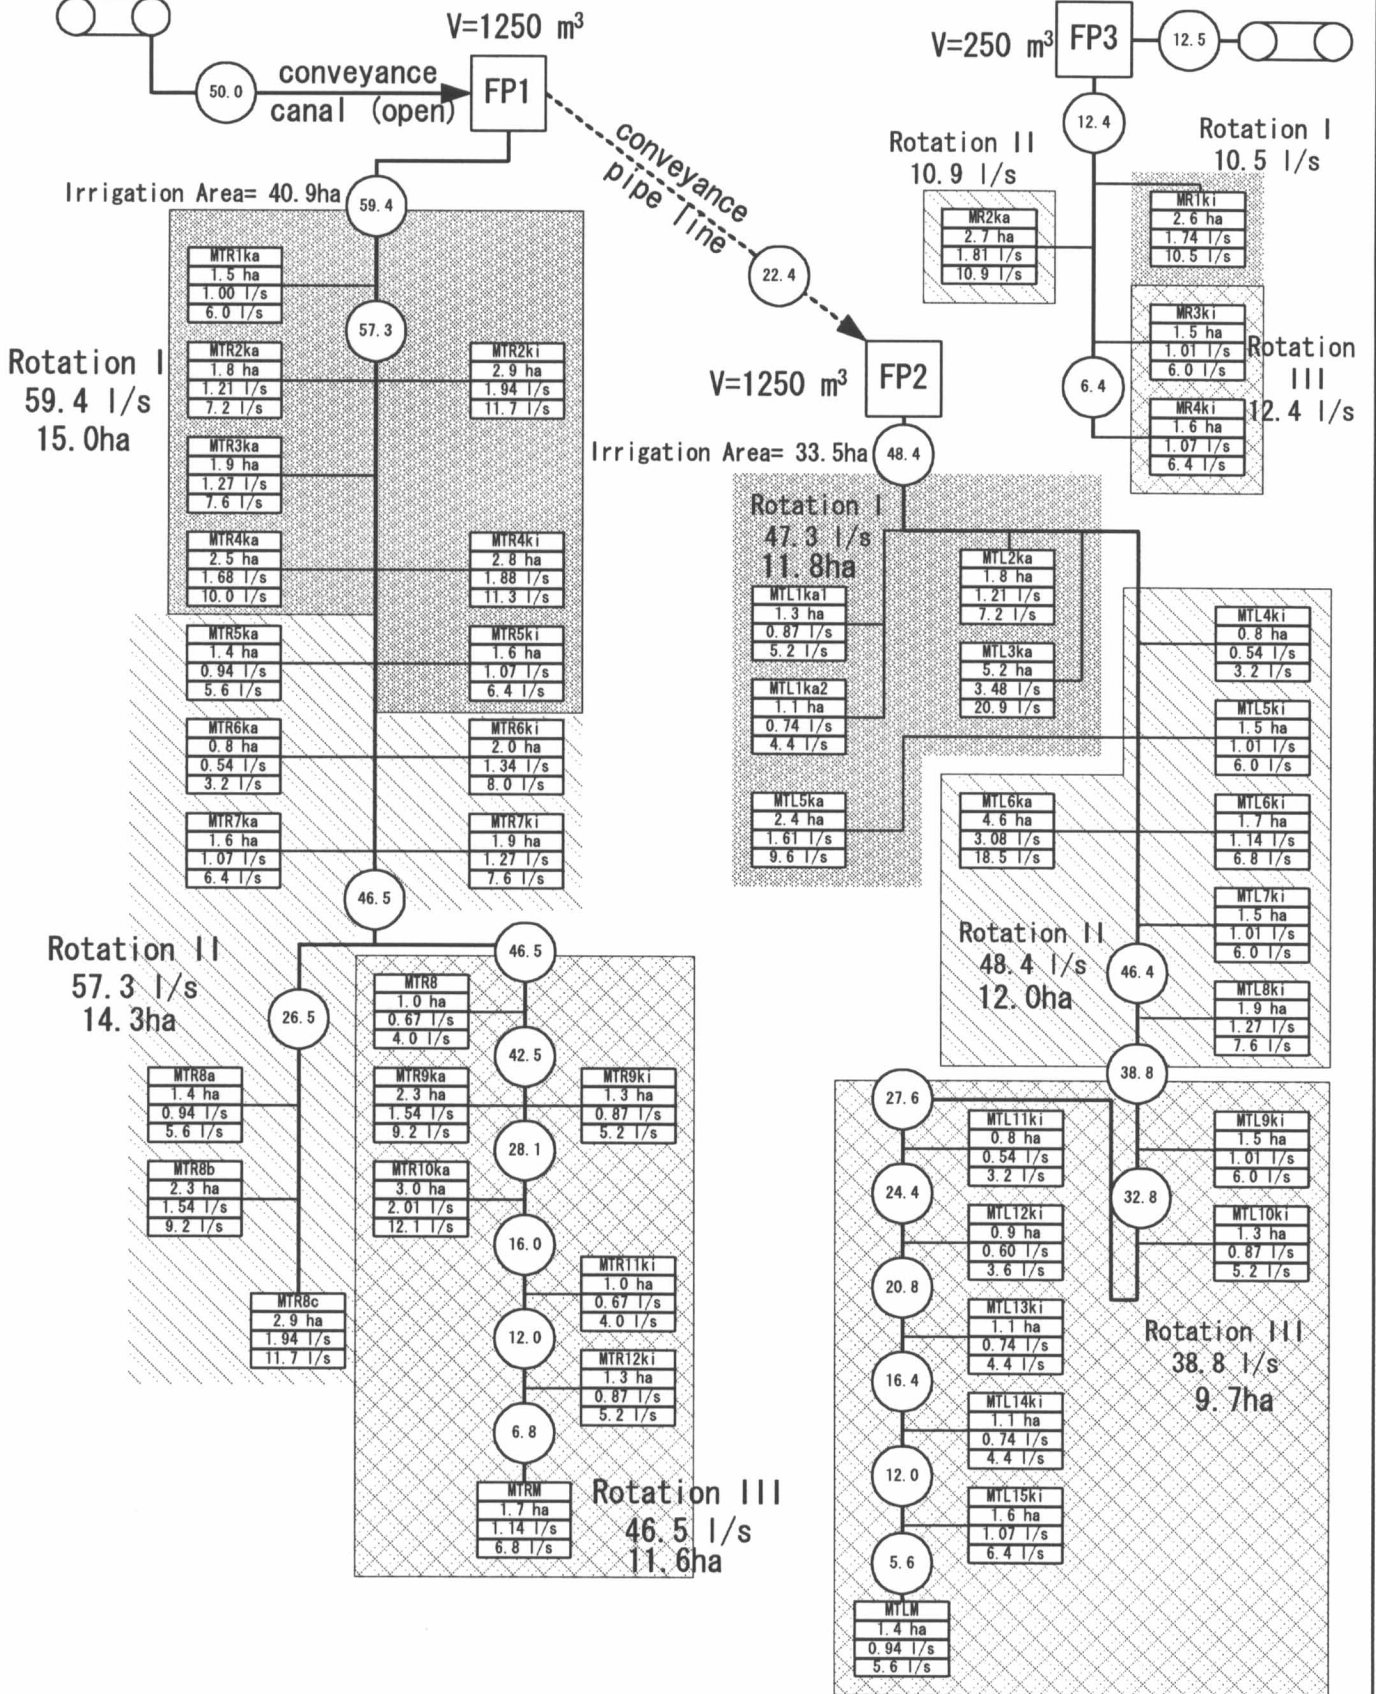

インドネシア国ハイランド地域農業開発計画調査

付図 6.5.1

農民協同組合の組織と組織化・組織強化支援計画

国際協力事業団

インドネシア国ハイランド地域農業開発計画調査

国際協力事業団

付図 6.6.1

ムカルジャヤ・モデル地区農業農村開発計画/施設計画

Proposed Citiis Weir

Proposed Ciremes Intake

インドネシア国
ハイランド地域農業開発計画調査

国際協力事業団

付図6.6.2
ムカルジャヤ・モデル地区灌漑用水配分図

インドネシア国
ハイランド地域農業開発計画調査

国際協力事業団

付図6.6.3
集出荷場一般図