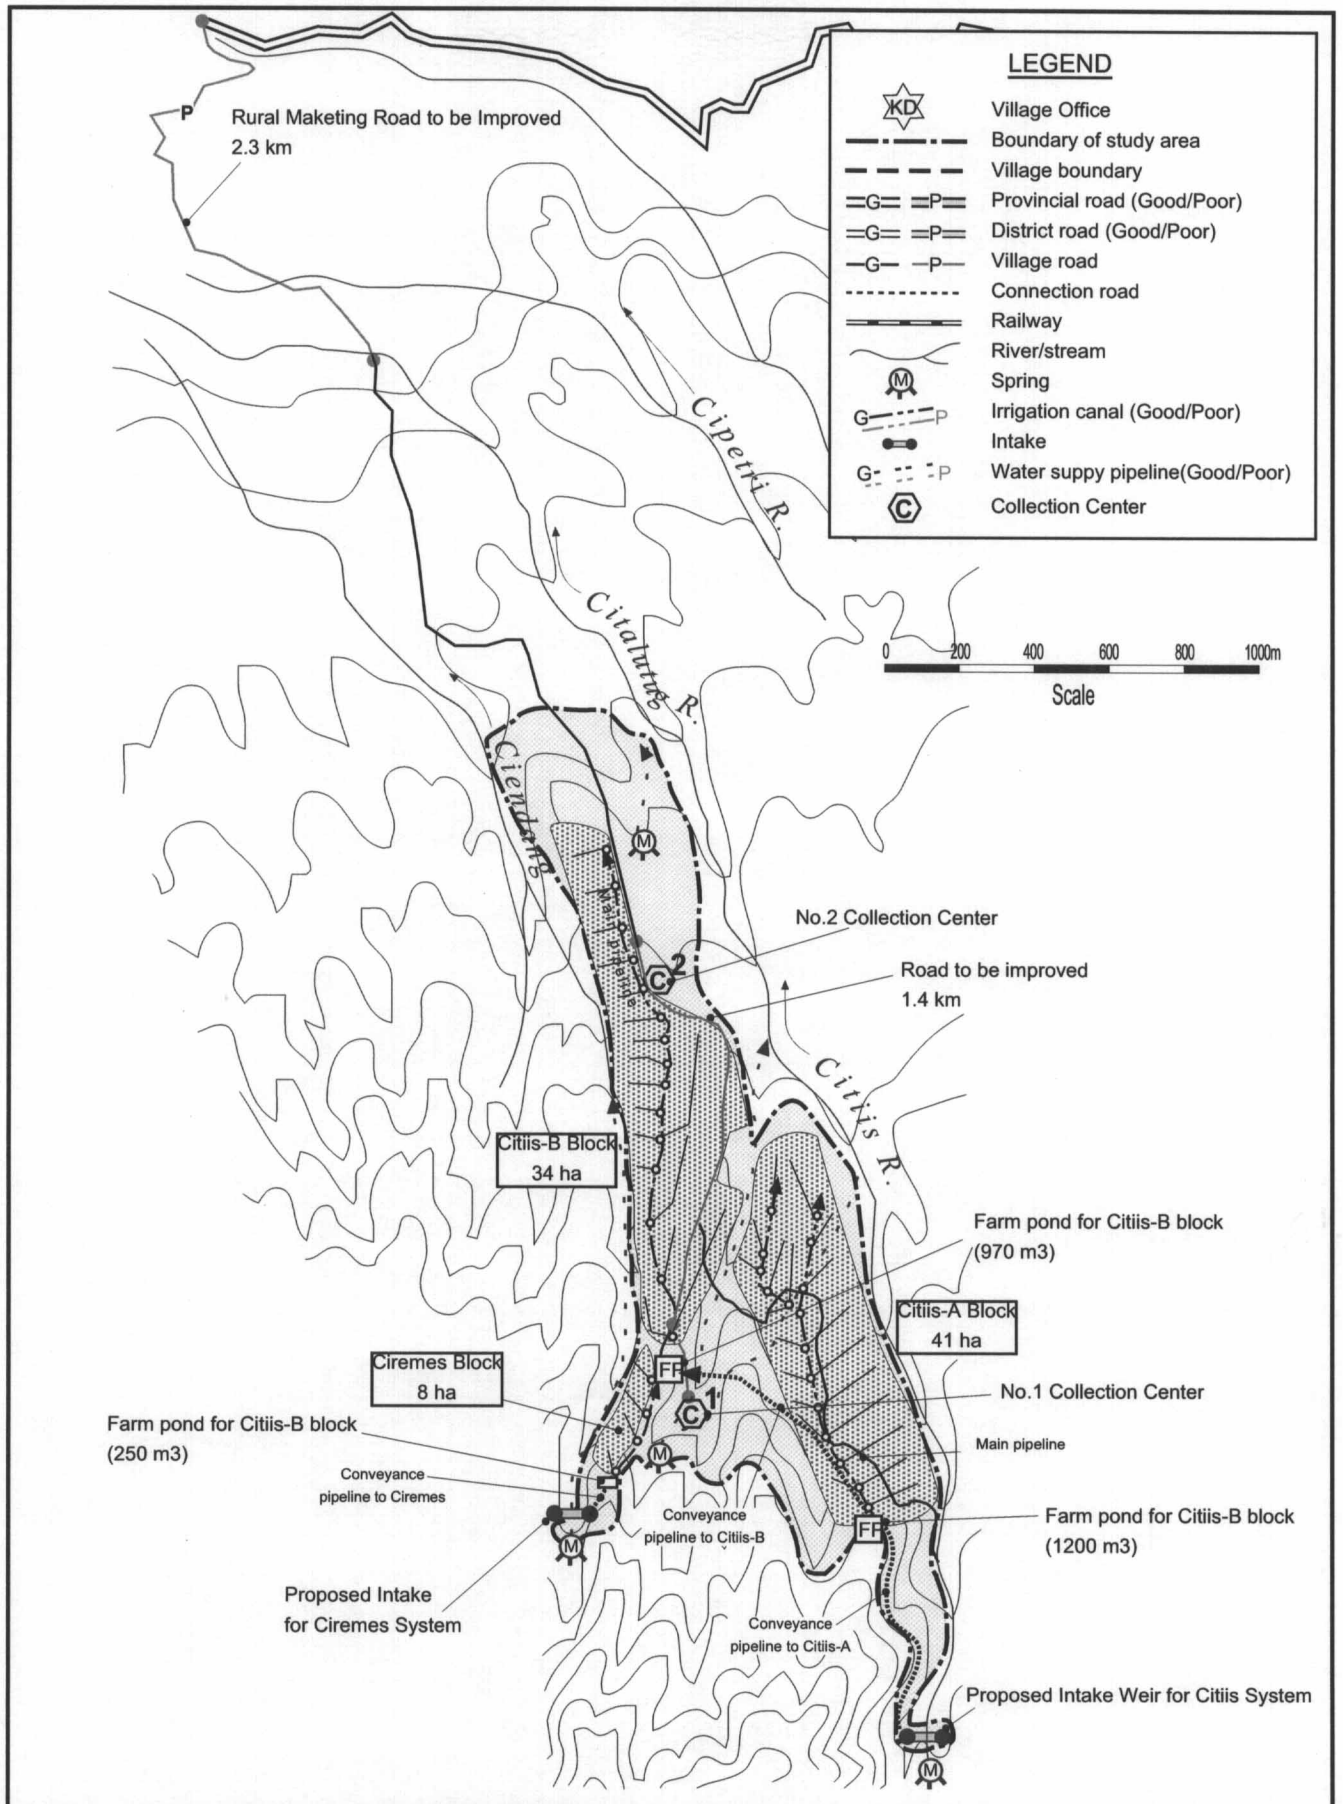

インドネシア国ハイランド地域農業開発計画調査

国際協力事業団

付図 6.6.1

ムカルジャヤ・モデル地区農業農村開発計画/施設計画