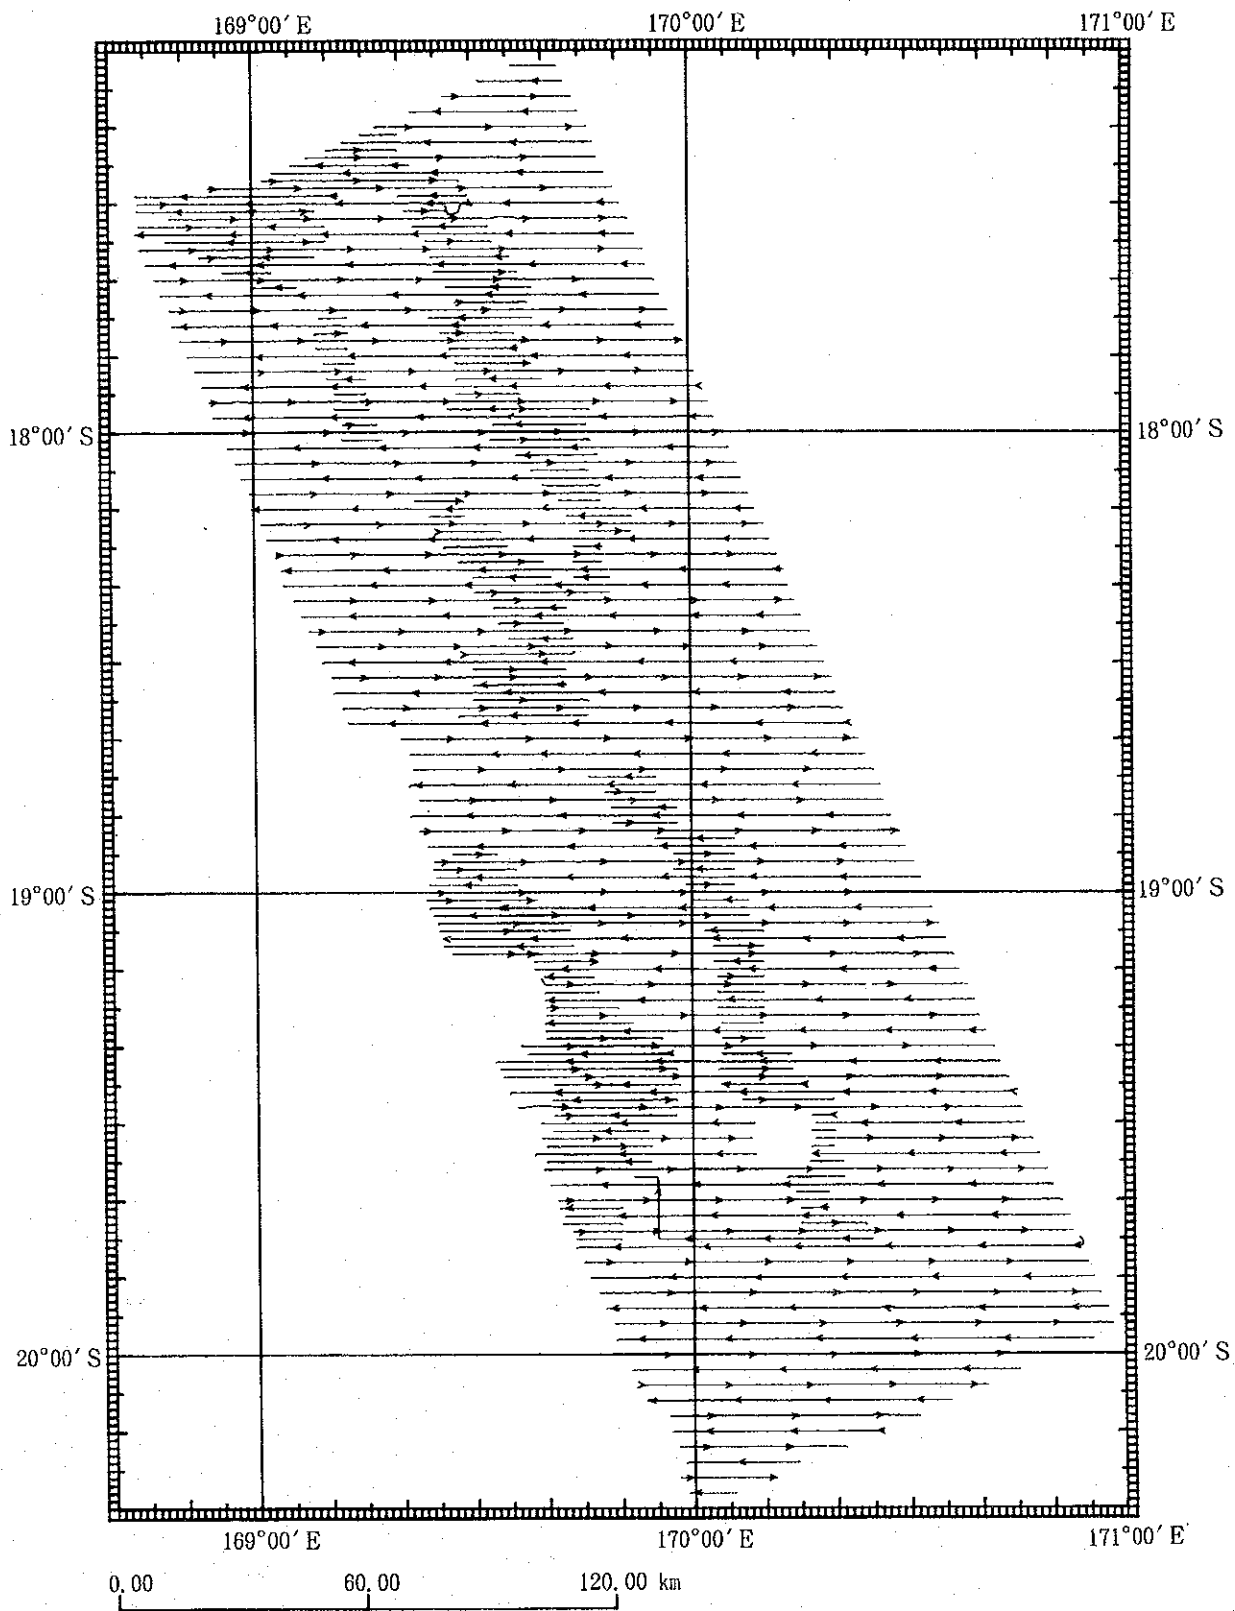

添付 第 4 図 F D C ルートマップ (94SFDC17測線) (11)
(エロマンガベースン中央部)