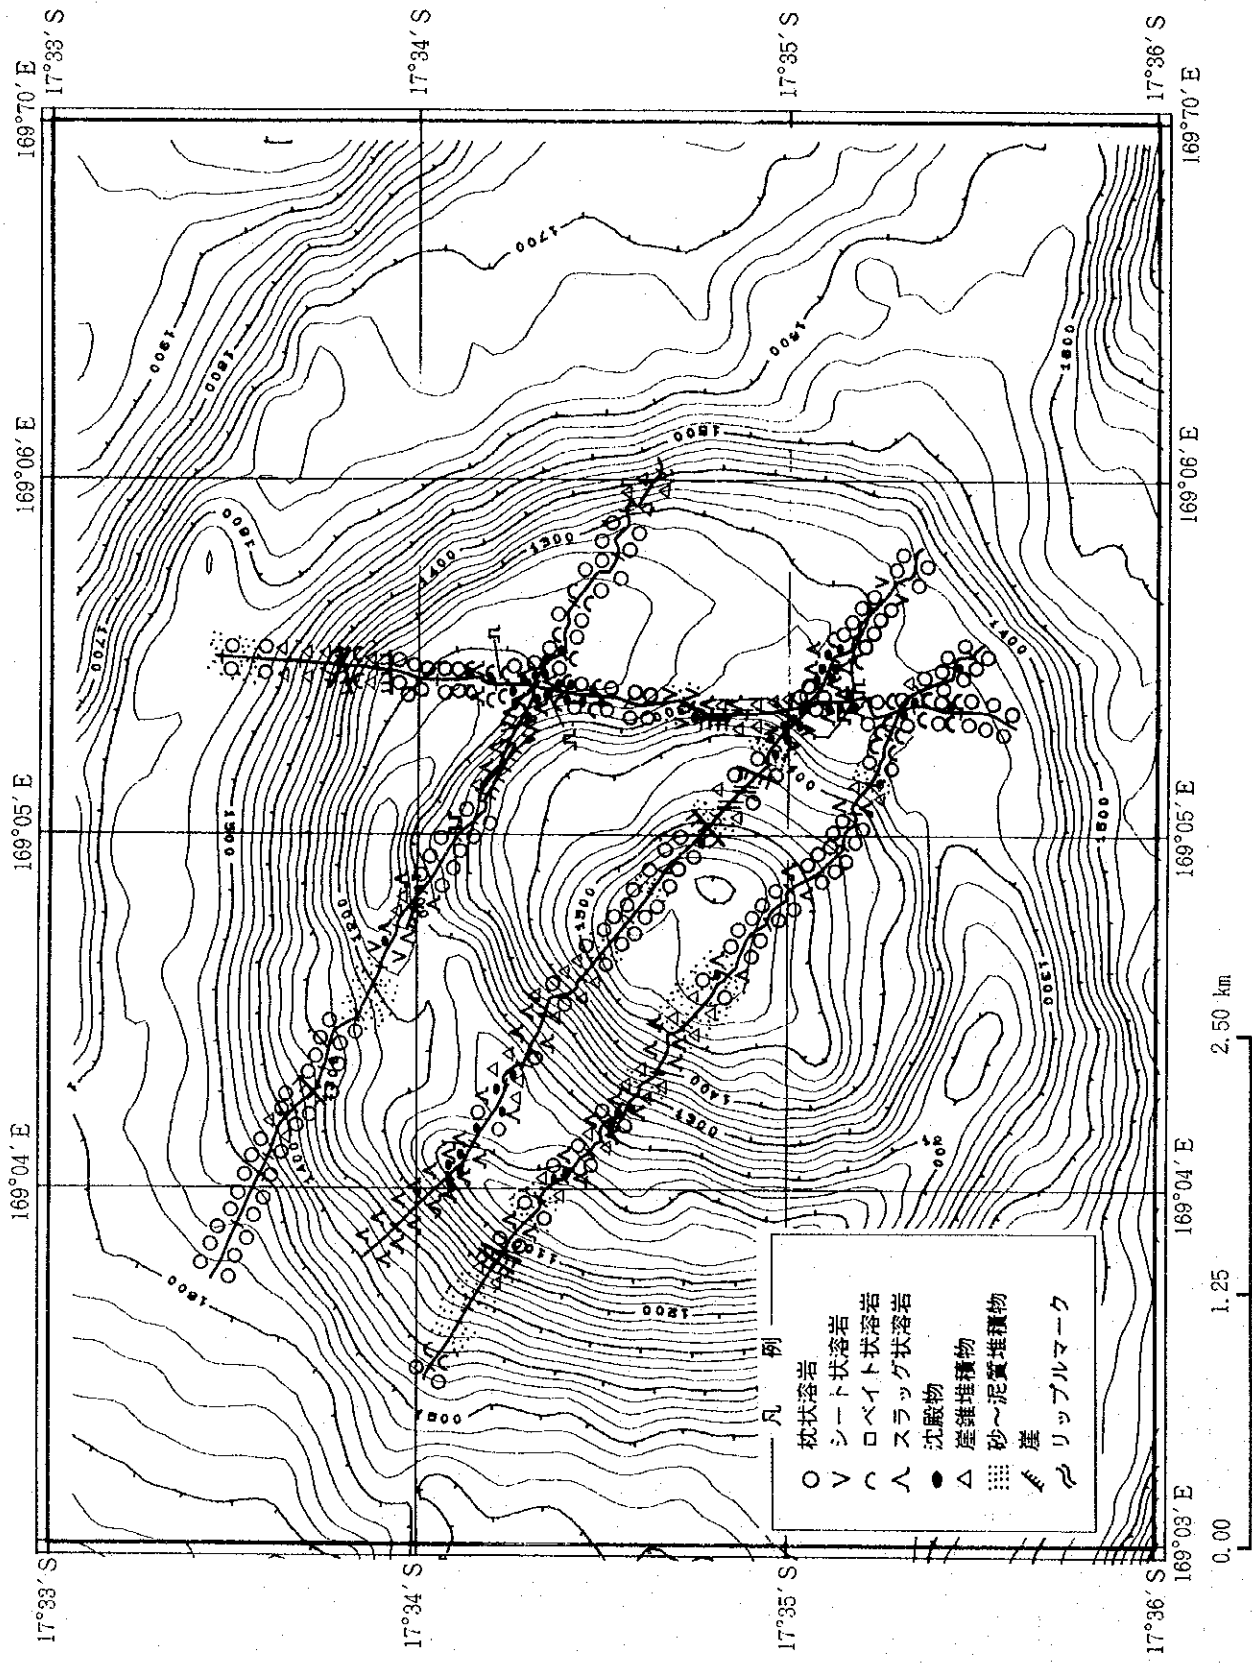

添付 第 4 図 FDCルートマップ (94SFDC01測線) (1)
(エロマンガベズン中央部)

添付 第 4 図 FDCルートマップ
 (94SFDC02, 03測線) (2)
 (エロマンガベースン中央部)

添付 第 4 図 FDCルートマップ
 (94SFDC04, 05測線) (3) (94S02海山)

添付 第 4 図 FDCルートマップ (94SFDC06, 07測線) (4) (94S03海山群)

添付 第 4 図 FDCルートマップ (94SFDC08測線) (5)
(ヴェイトトラフ中央部)

添付 第 4 図 FDCルートマップ (94SFDC09測線) (6)
(ヴェイトトラフ中央部)

添付 第 4 図 FDCルートマップ (94SFDC10~13測線) (7) (94S01海山)

添付 第 4 図 FDCルートマップ (94SFDC14測線) (8)
 (エロマンガベースン中央部)

添付 第 4 図 F D C ルートマップ (94SFDC15測線) (9)
 (エロマンガベースン中央部)

添付 第 4 図 FDCルートマップ (94SFDC16測線) (10)
 (エロマンガベースン中央部)

添付 第 4 図 F D C ルートマップ (94SFDC17測線) (11)
 (エロマンガベースン中央部)

添付 第 5 - 1 図 航跡図 (MBES)

添付 第 5 - 2 図 航跡図 (P G M)

添付 第 5 - 3 図 SSS 曳航体位置図 (1)

添付 第 5 - 3 図 SSS 曳航体位置図 (2)