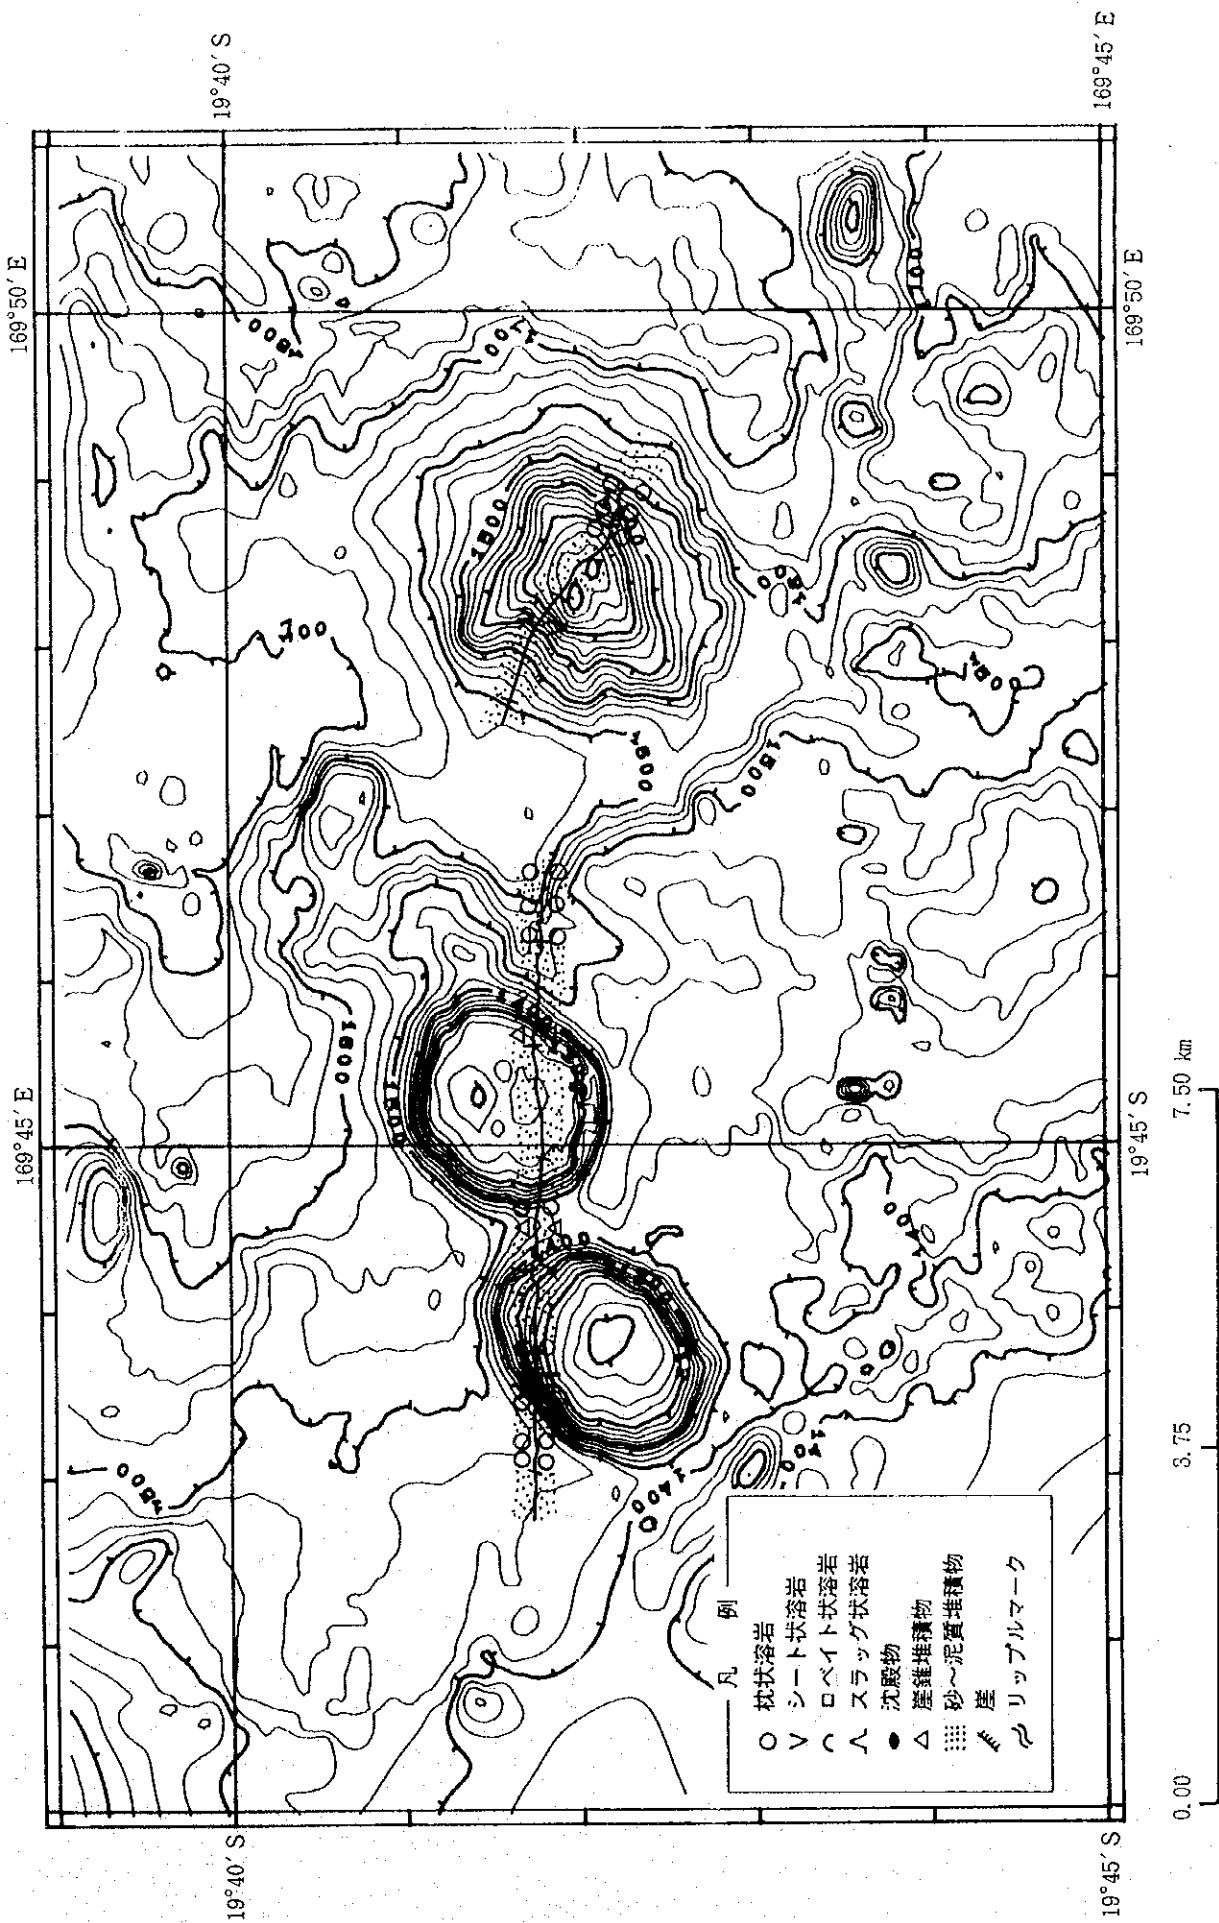

添付 第 4 図 FDCルートマップ (94SFDC01測線) (1)
(エロマンガベズン中央部)

添付 第 4 図 FDCルートマップ
 (94SFDC02, 03測線) (2)
 (エロマンガベースン中央部)

添付 第 4 図 FDCルートマップ
 (94SFDC04, 05測線) (3) (94S02海山)

添付 第 4 図 FDCルートマップ (94SFDC06, 07測線) (4) (94S03海山群)

添付 第 4 図 FDCルートマップ (94SFDC08測線) (5)
(ヴェイトトラフ中央部)

添付 第 4 図 FDCルートマップ (94SFDC09測線) (6)
(ヴェイトトラフ中央部)

添付 第 4 図 FDCルートマップ (94SFDC10~13測線) (7) (94S01海山)

添付 第 4 図 FDCルートマップ (94SFDC14測線) (8)
 (エロマンガベースン中央部)

添付 第 4 図 F D C ルートマップ (94SFDC15測線) (9)
 (エロマンガベースン中央部)

添付 第 4 図 FDCルートマップ (94SFDC16測線) (10)
 (エロマンガベースン中央部)

添付 第 4 図 F D C ルートマップ (94SFDC17測線) (11)
 (エロマンガベースン中央部)

添付 第 5 - 1 図 航跡図 (MBES)

添付 第 5 - 2 図 航跡図 (P G M)

添付 第 5 - 3 図 SSS 曳航体位置図 (1)

添付 第 5 - 3 図 SSS 曳航体位置図 (2)