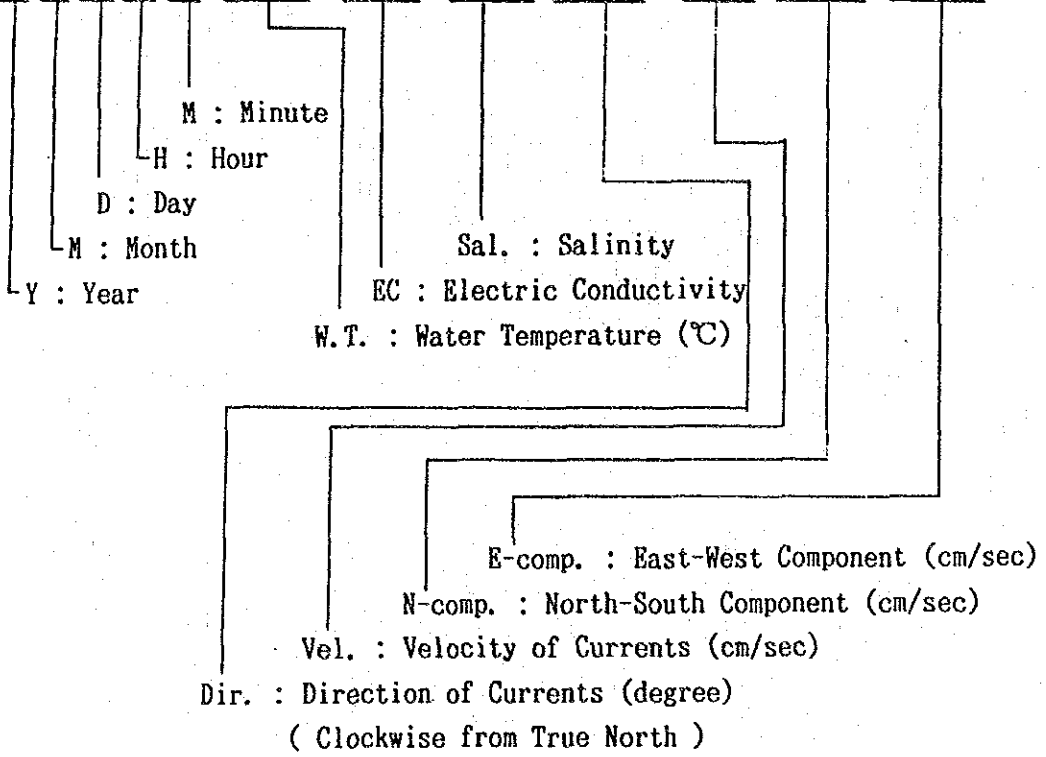

CHAPTER 1

**TIDAL CURRENT DATA EVERY TEN
MINUTES**

Fig.1 Location Map of Tidal Current Observation

[Legend]

Y	M	D	H	M	W.T.	EC	Sal.	Dir.	Vel.	N-comp.	E-comp.
92	10	28	12	20	20.71	45.95	32.84	221.80	12.14	-9.05	-8.09
92	10	28	12	30	20.77	45.95	32.80	222.15	10.40	-7.71	-6.98
92	10	28	12	40	20.20	45.87	33.19	222.85	8.66	-6.35	-5.89
92	10	28	12	50	20.23	45.87	33.16	223.90	5.75	-4.14	-3.99
92	10	28	13	0	20.10	45.87	33.26	223.20	5.17	-3.77	-3.54