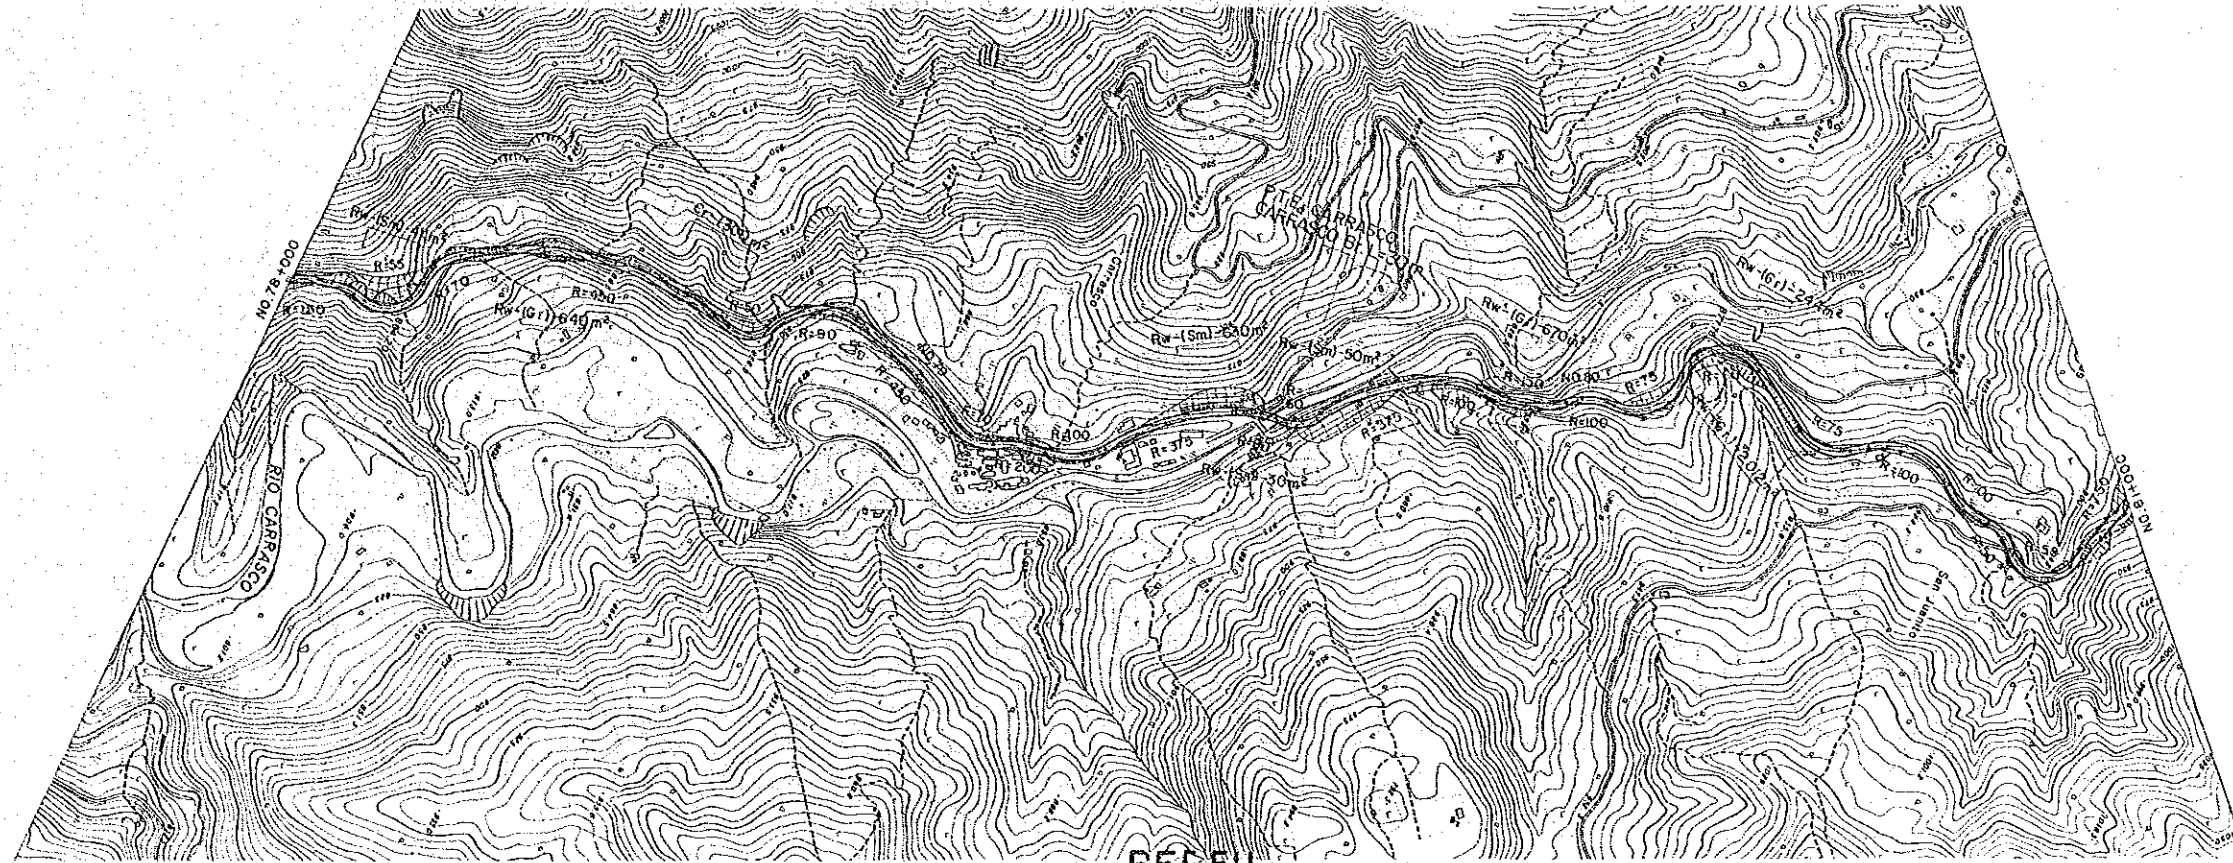

PLANTA PLAN (24)

PERFIL PROFILE

ESCALA
SCALE : HORIZONTAL 0 100 200m , VERTICAL 0 10 20m

PLANTA PLAN (25)

PERFIL PROFILE

ESCALA
SCALE : HORIZONTAL 0 100 200m, VERTICAL 0 10 20m

PLANTA PLAN (26)

PERFIL PROFILE

ESCALA
SCALE: HORIZONTAL 1:2000, VERTICAL 1:100

PERFIL
PROFILE

ESCALA
SCALE: HORIZONTAL 1:2000, VERTICAL 1:100

PLANTA PLAN (28)

PERFIL PROFILE

ESCALA
SCALE: HORIZONTAL 1:2000, VERTICAL 1:20

PERFIL
PROFILE

PLANTA PLAN (30)