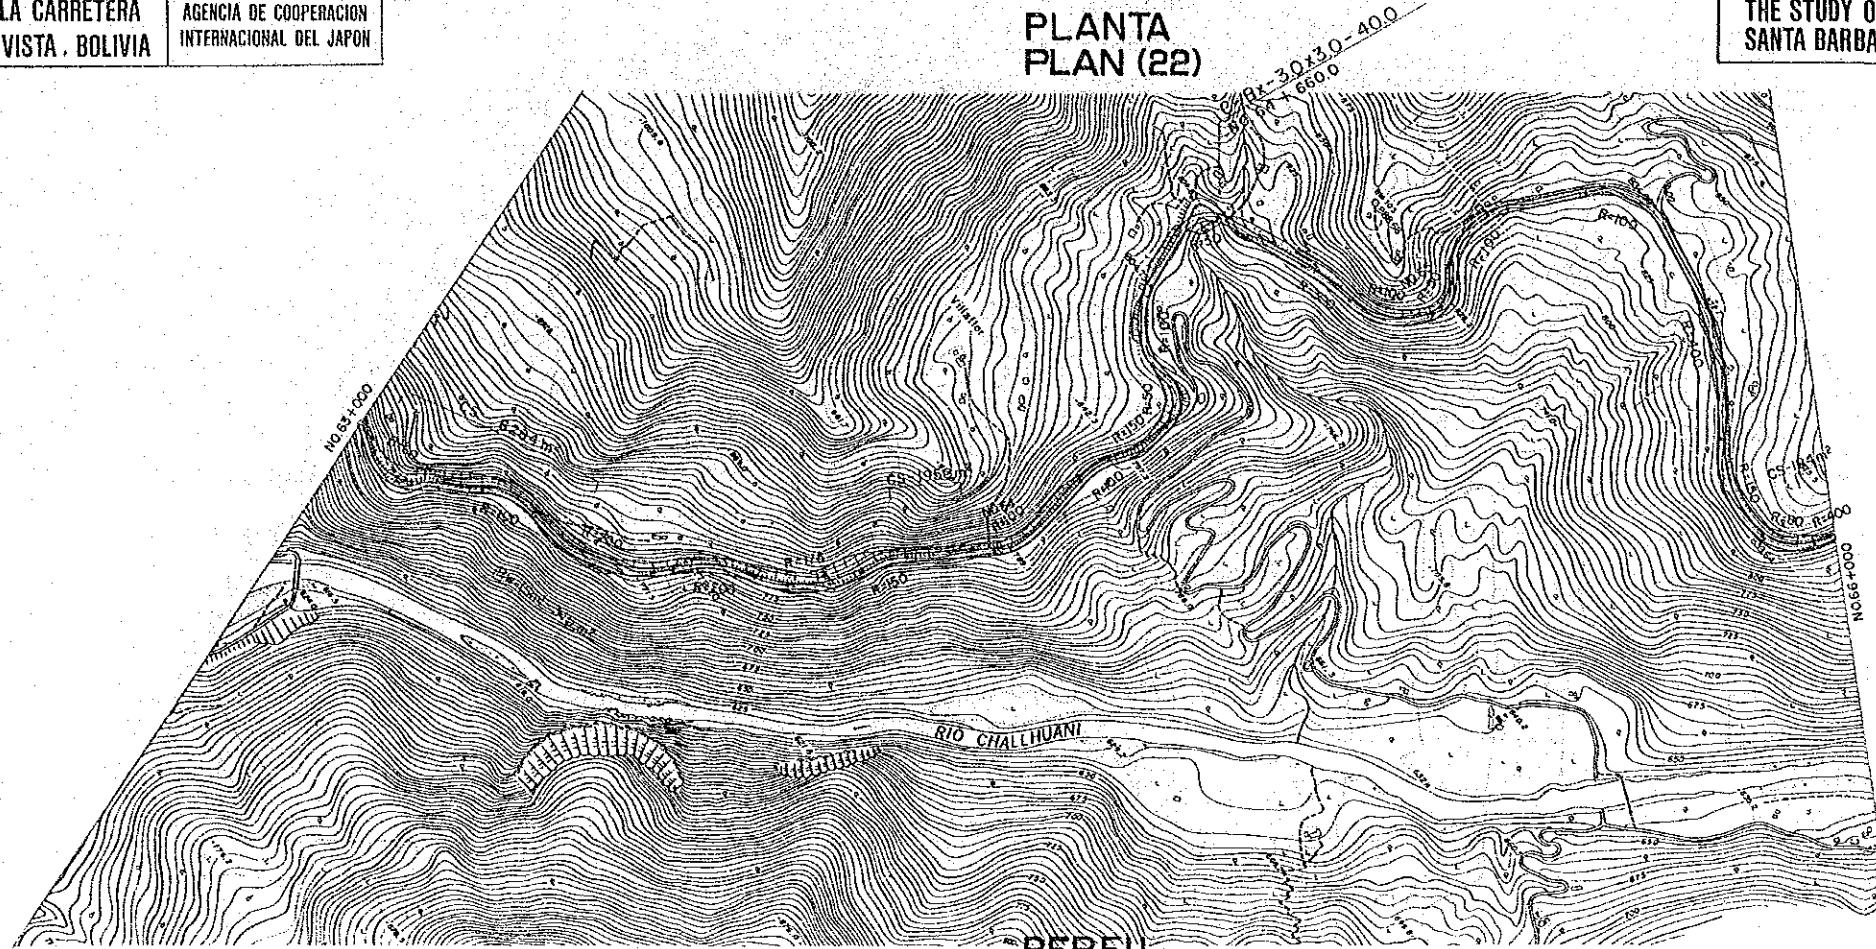

PLANTA PLAN (20)

PERFIL PROFILE

ESCALA
SCALE: HORIZONTAL 1:2000, VERTICAL 1:20

PERFIL
PROFILE

PLANTA
PLAN (22)

PERFIL
PROFILE

PERFIL
PROFILE

ESCALA
SCALE: HORIZONTAL 1:1000, VERTICAL 1:100

PLANTA PLAN (24)

PERFIL PROFILE

ESCALA
SCALE : HORIZONTAL 0 100 200m , VERTICAL 0 10 20m

PLANTA PLAN (25)

PERFIL PROFILE

ESCALA
SCALE : HORIZONTAL 0 100 200m, VERTICAL 0 10 20m

PLANTA PLAN (26)

PERFIL PROFILE

ESCALA
SCALE: HORIZONTAL 1:2000, VERTICAL 1:100

PERFIL
PROFILE

ESCALA
SCALE: HORIZONTAL 1:2000, VERTICAL 1:100

PLANTA PLAN (28)

PERFIL PROFILE

ESCALA
SCALE: HORIZONTAL 1:2000, VERTICAL 1:20

PERFIL
PROFILE

PLANTA PLAN (30)