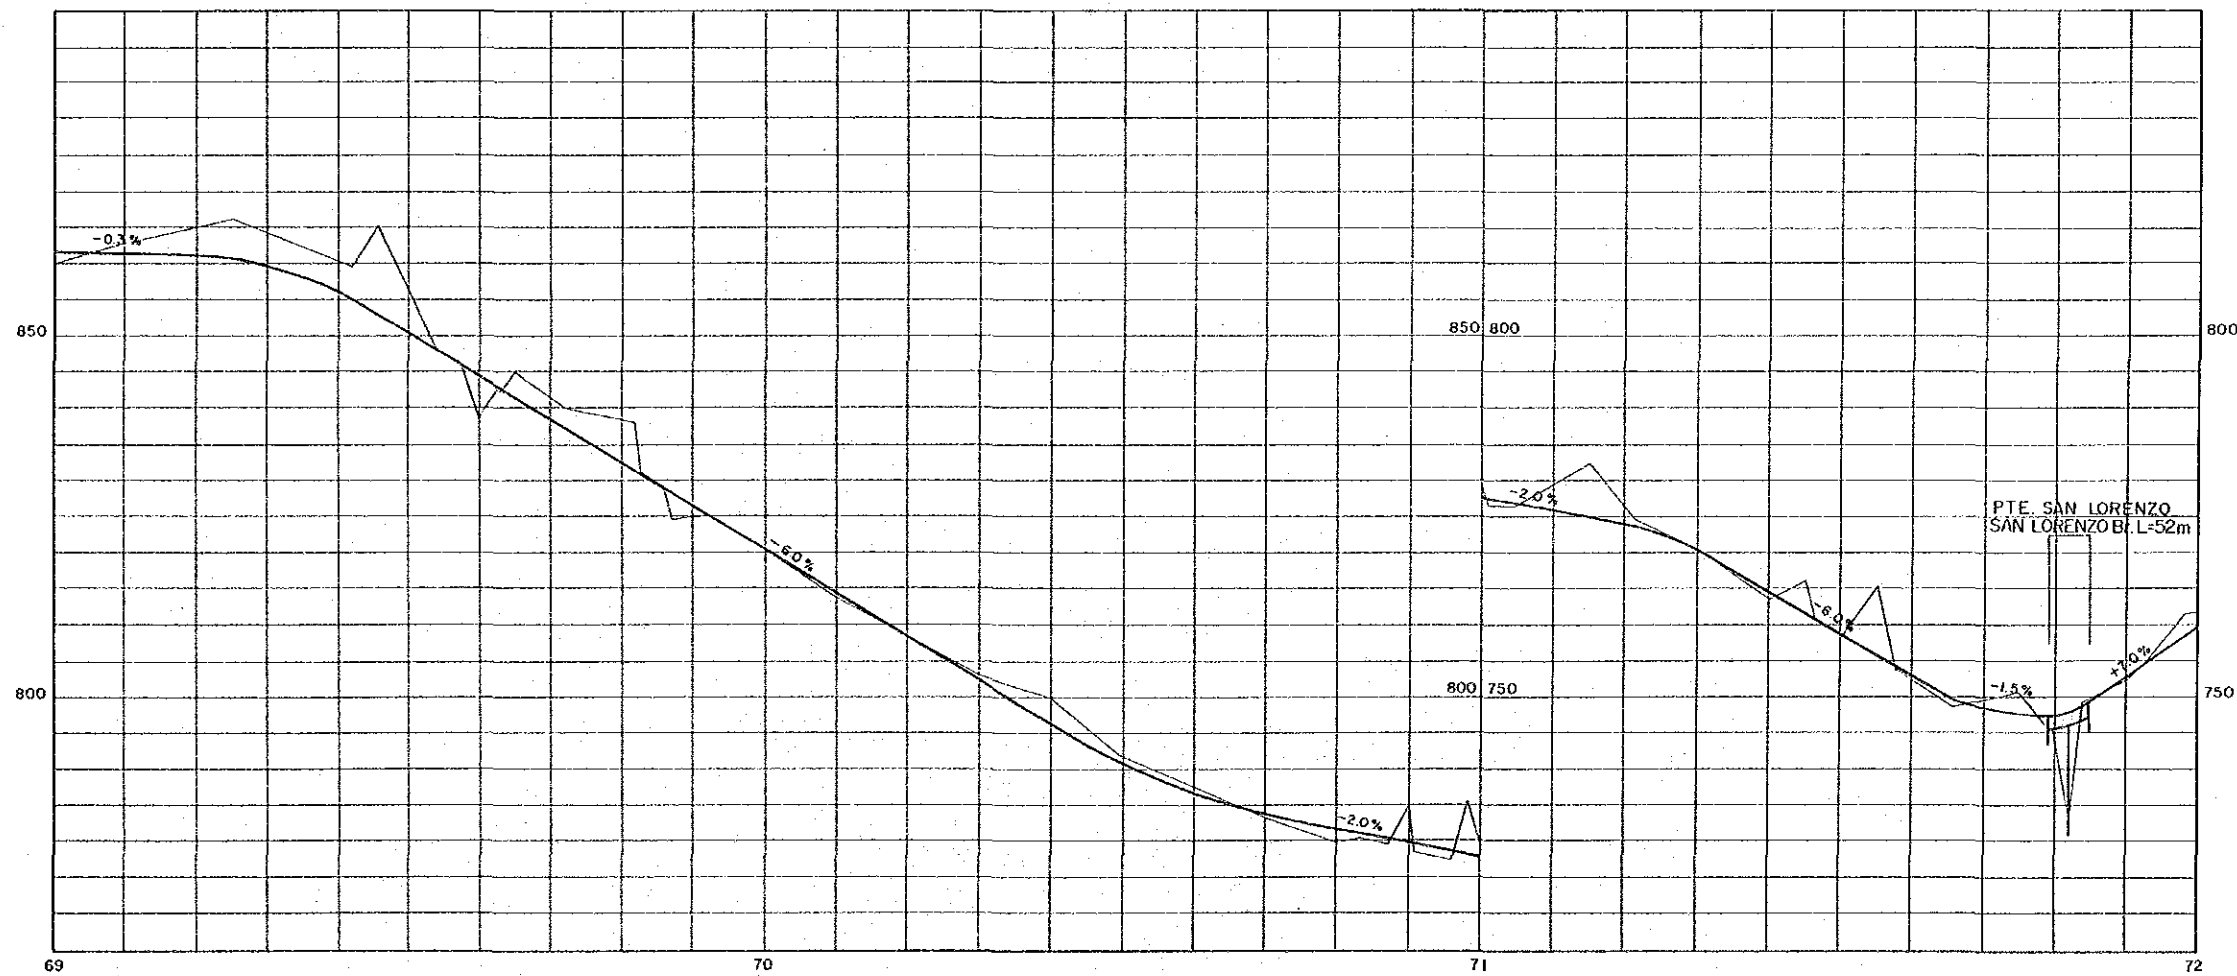

PLANTA PLAN (20)

PERFIL PROFILE

ESCALA
SCALE: HORIZONTAL 1:2000, VERTICAL 1:20

PERFIL
PROFILE

PLANTA
PLAN (22)

PERFIL
PROFILE

PERFIL
PROFILE

ESCALA
SCALE: HORIZONTAL 1:1000, VERTICAL 1:100

PLANTA PLAN (24)

PERFIL PROFILE

ESCALA
SCALE : HORIZONTAL 0 100 200m , VERTICAL 0 10 20m

PLANTA PLAN (25)

PERFIL PROFILE

ESCALA
SCALE : HORIZONTAL 0 100 200m, VERTICAL 0 10 20m

PLANTA PLAN (26)

PERFIL PROFILE

ESCALA
SCALE: HORIZONTAL 1:2000, VERTICAL 1:100

PERFIL
PROFILE

ESCALA
SCALE: HORIZONTAL 1:2000, VERTICAL 1:100

PLANTA PLAN (28)

PERFIL PROFILE

ESCALA
SCALE: HORIZONTAL 1:2000, VERTICAL 1:20

PERFIL
PROFILE

PLANTA PLAN (30)