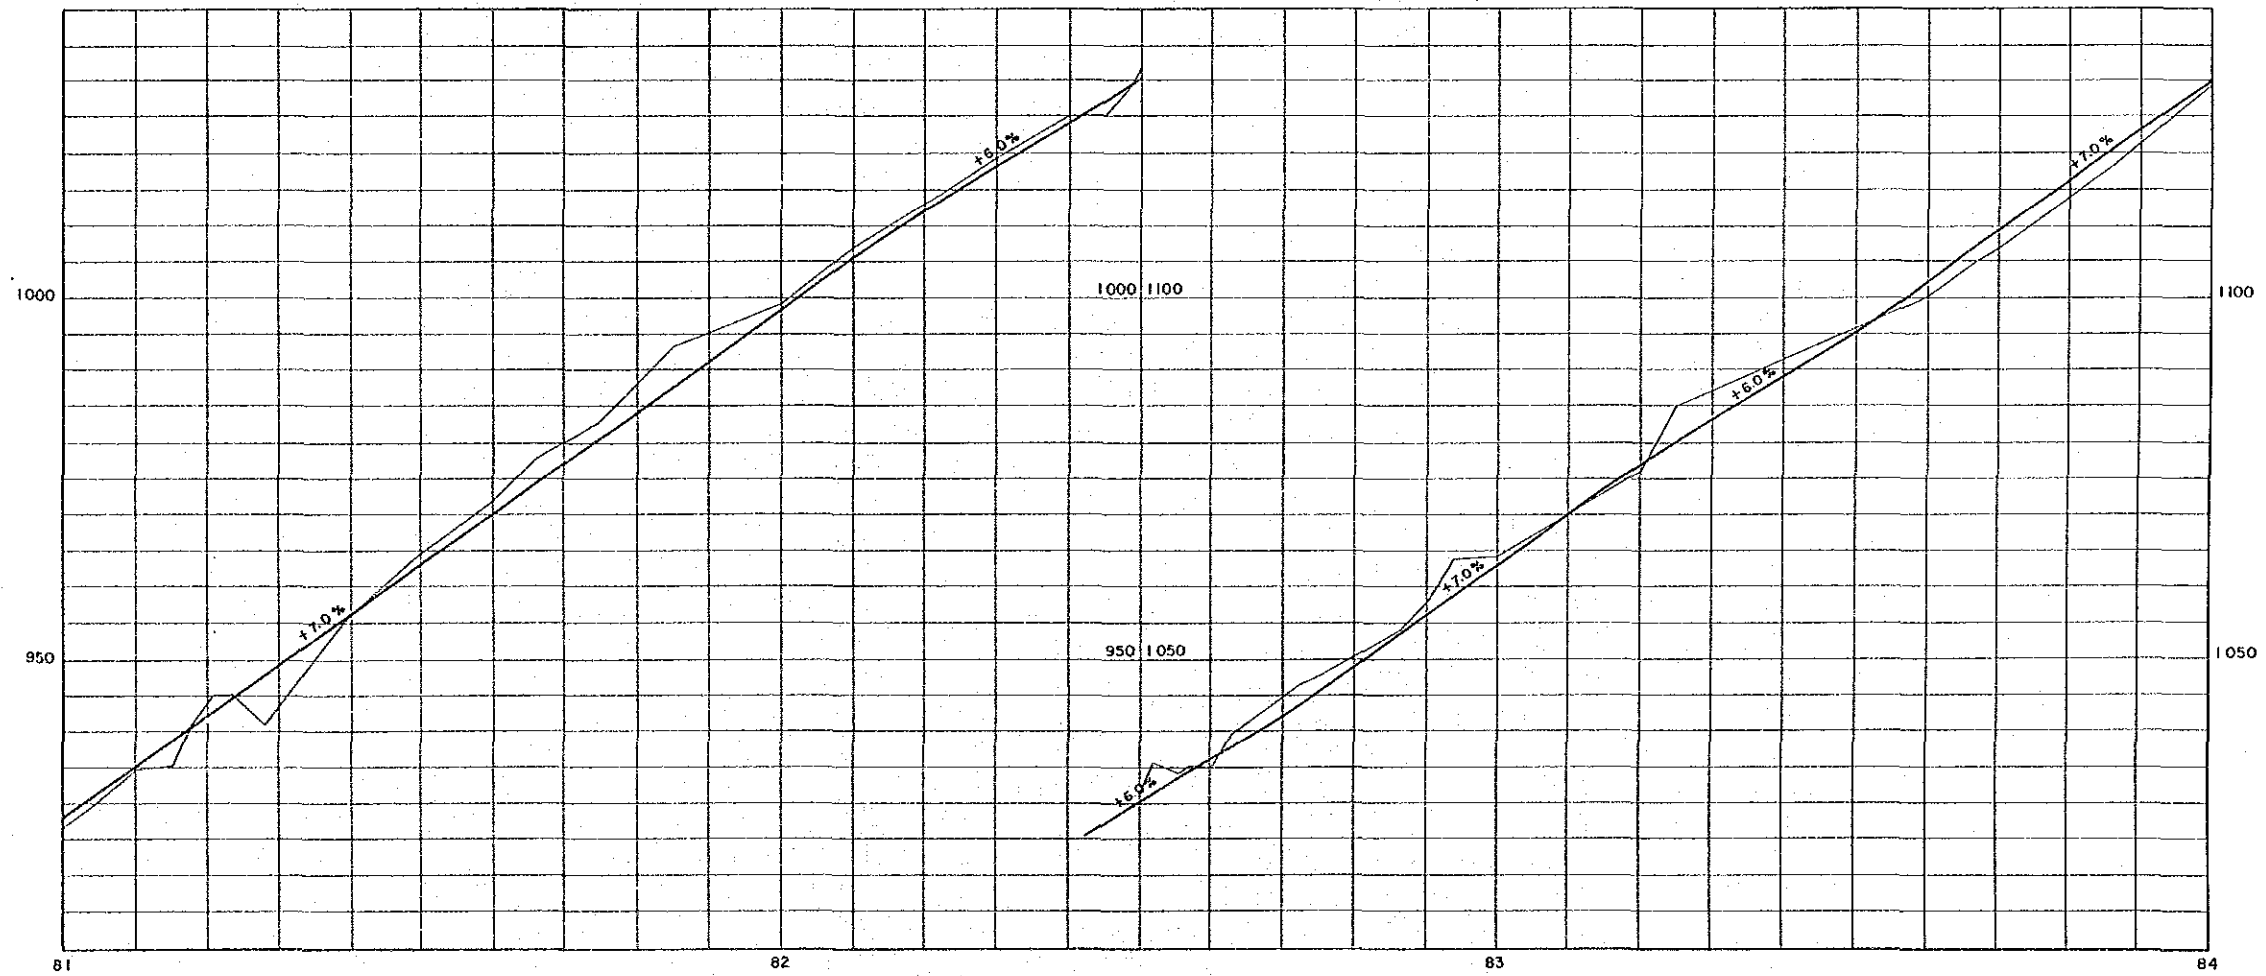

PLANTA PLAN (24)

PERFIL PROFILE

ESCALA
SCALE : HORIZONTAL 0 100 200m , VERTICAL 0 10 20m

PLANTA PLAN (25)

PERFIL PROFILE

ESCALA
SCALE : HORIZONTAL 0 100 200m, VERTICAL 0 10 20m

PLANTA PLAN (26)

PERFIL PROFILE

ESCALA
SCALE: HORIZONTAL 1:2000, VERTICAL 1:100

PERFIL
PROFILE

ESCALA
SCALE: HORIZONTAL 1:2000, VERTICAL 1:100

PLANTA PLAN (28)

PERFIL PROFILE

ESCALA
SCALE: HORIZONTAL 1:2000, VERTICAL 1:20

PERFIL
PROFILE

PLANTA PLAN (30)

PERFIL PROFILE

ESCALA
SCALE: HORIZONTAL 1:1000, VERTICAL 1:100

PERFIL
PROFILE

ESCALA
SCALE: HORIZONTAL 1:1000, VERTICAL 1:100

PLANTA
PLAN (32)

PERFIL
PROFILE

93

94

95

96

ESCALA
SCALE : HORIZONTAL 0 100 200 , VERTICAL 0 10 20