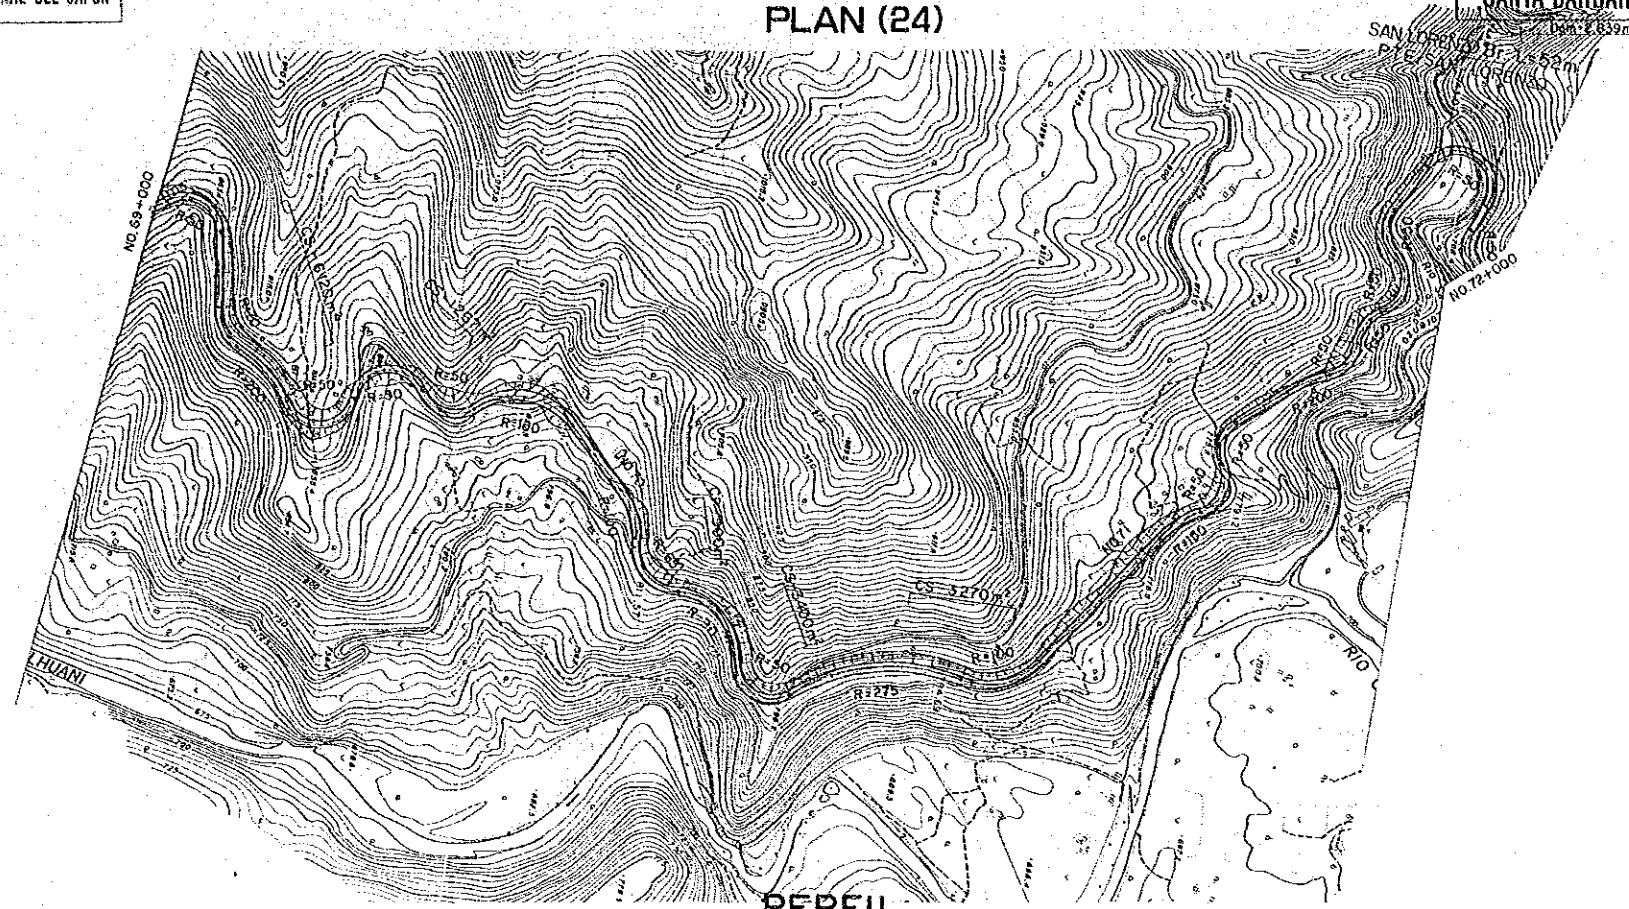

PLANTA PLAN (20)

PERFIL PROFILE

ESCALA
SCALE: HORIZONTAL 1:2000, VERTICAL 1:20

PERFIL
PROFILE

PLANTA
PLAN (22)

PERFIL
PROFILE

PERFIL
PROFILE

ESCALA
SCALE: HORIZONTAL 1:1000, VERTICAL 1:100

PLANTA PLAN (24)

PERFIL PROFILE

ESCALA
SCALE : HORIZONTAL 0 100 200m , VERTICAL 0 10 20m

PLANTA PLAN (25)

PERFIL PROFILE

ESCALA
SCALE : HORIZONTAL 0 100 200m, VERTICAL 0 10 20m

PLANTA PLAN (26)

PERFIL PROFILE

ESCALA
SCALE: HORIZONTAL 1:2000, VERTICAL 1:100

PERFIL
PROFILE

ESCALA
SCALE: HORIZONTAL 1:2000, VERTICAL 1:100

PLANTA PLAN (28)

PERFIL PROFILE

ESCALA
SCALE: HORIZONTAL 1:2000, VERTICAL 1:20

PERFIL
PROFILE

PLANTA PLAN (30)