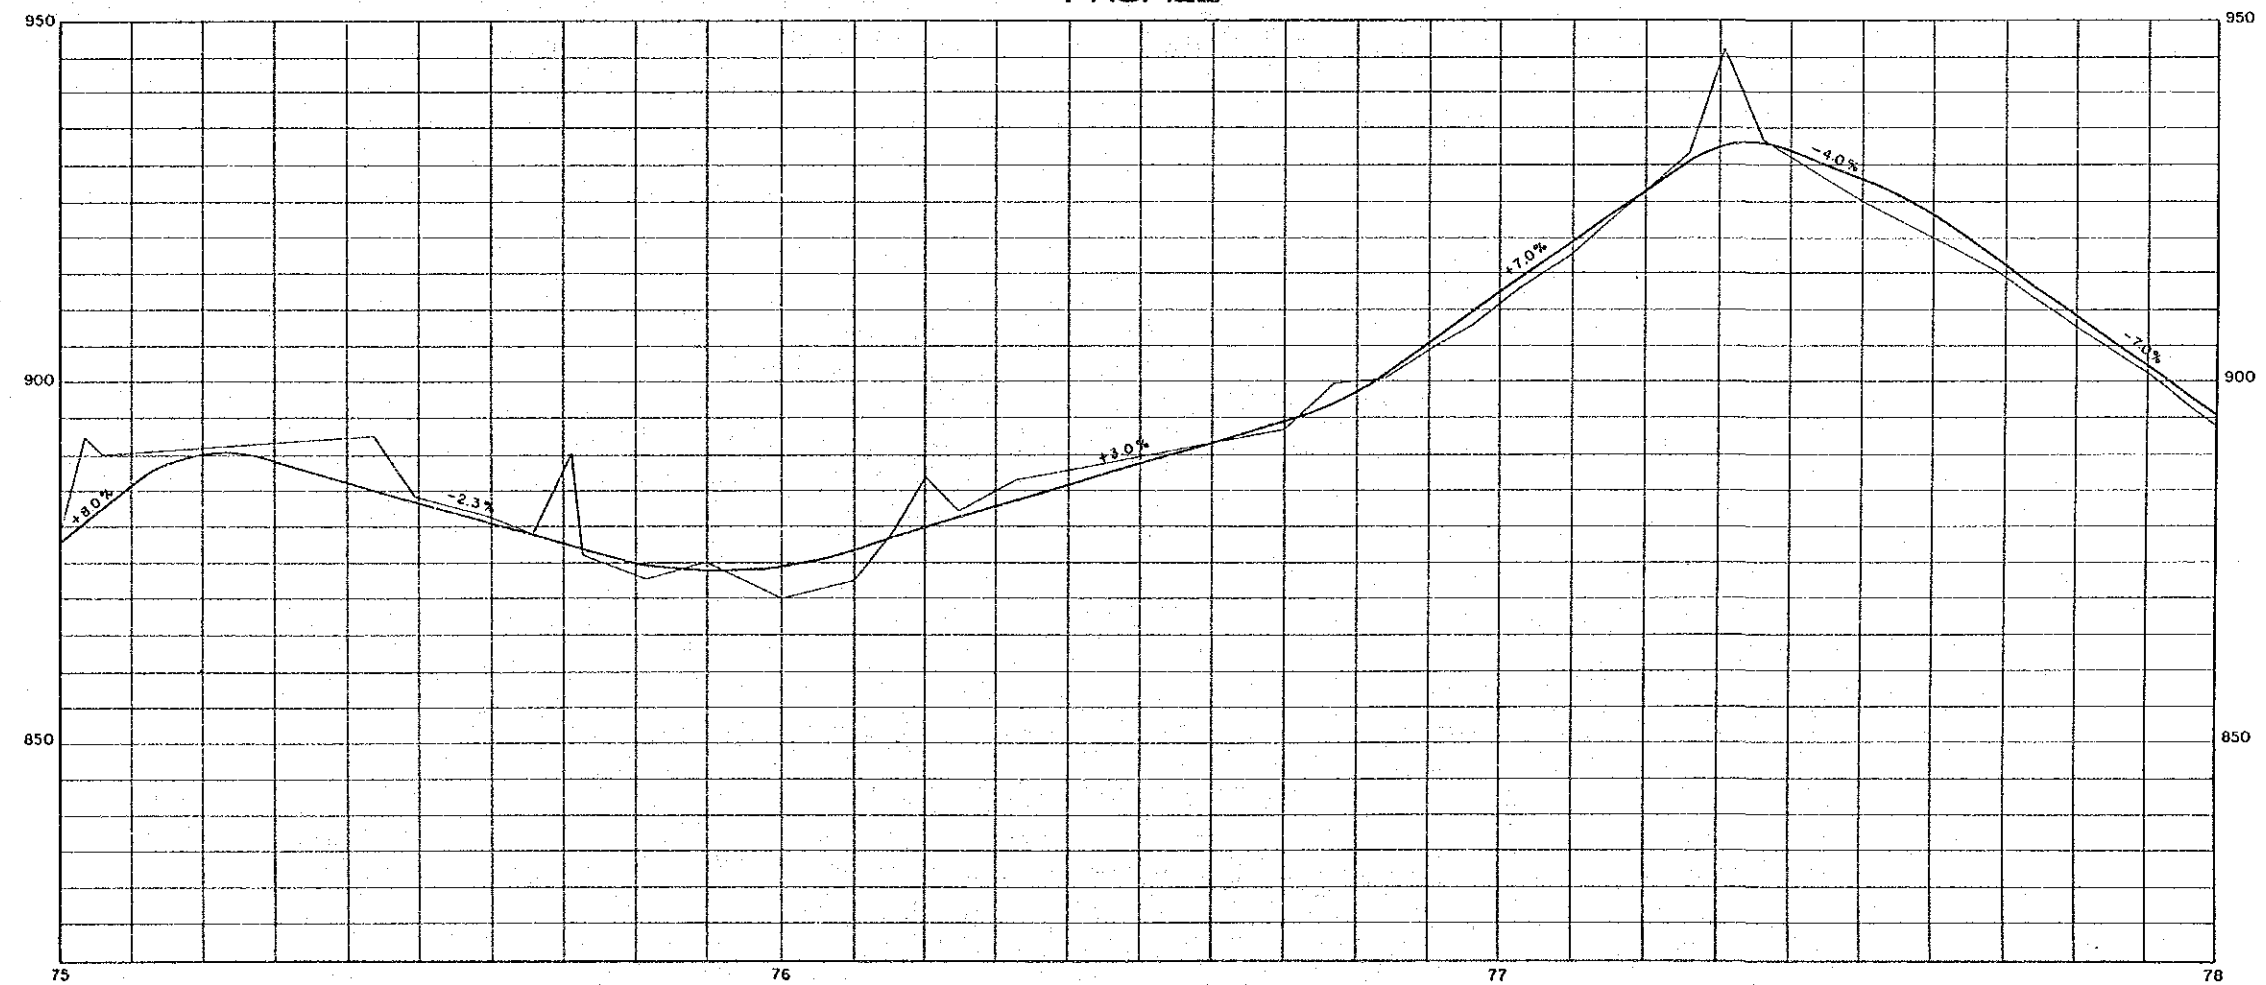

PLANTA PLAN (20)

PERFIL PROFILE

ESCALA
SCALE: HORIZONTAL 1:2000, VERTICAL 1:20

PERFIL
PROFILE

PLANTA
PLAN (22)

PERFIL
PROFILE

PERFIL
PROFILE

ESCALA
SCALE: HORIZONTAL 1:1000, VERTICAL 1:100

PLANTA PLAN (24)

PERFIL PROFILE

ESCALA
SCALE : HORIZONTAL 0 100 200m , VERTICAL 0 10 20m

PLANTA PLAN (25)

PERFIL PROFILE

ESCALA
SCALE : HORIZONTAL 0 100 200m, VERTICAL 0 10 20m

PLANTA PLAN (26)

PERFIL PROFILE

ESCALA
SCALE: HORIZONTAL 1:2000, VERTICAL 1:100

PERFIL
PROFILE

ESCALA
SCALE: HORIZONTAL 1:2000, VERTICAL 1:100

PLANTA PLAN (28)

PERFIL PROFILE

ESCALA
SCALE: HORIZONTAL 1:2000, VERTICAL 1:20

PERFIL
PROFILE

PLANTA PLAN (30)

PERFIL PROFILE

ESCALA
SCALE: HORIZONTAL 1:1000, VERTICAL 1:100

PERFIL
PROFILE

ESCALA
SCALE: HORIZONTAL 1:1000, VERTICAL 1:100

PLANTA
PLAN (32)

PERFIL
PROFILE

93

94