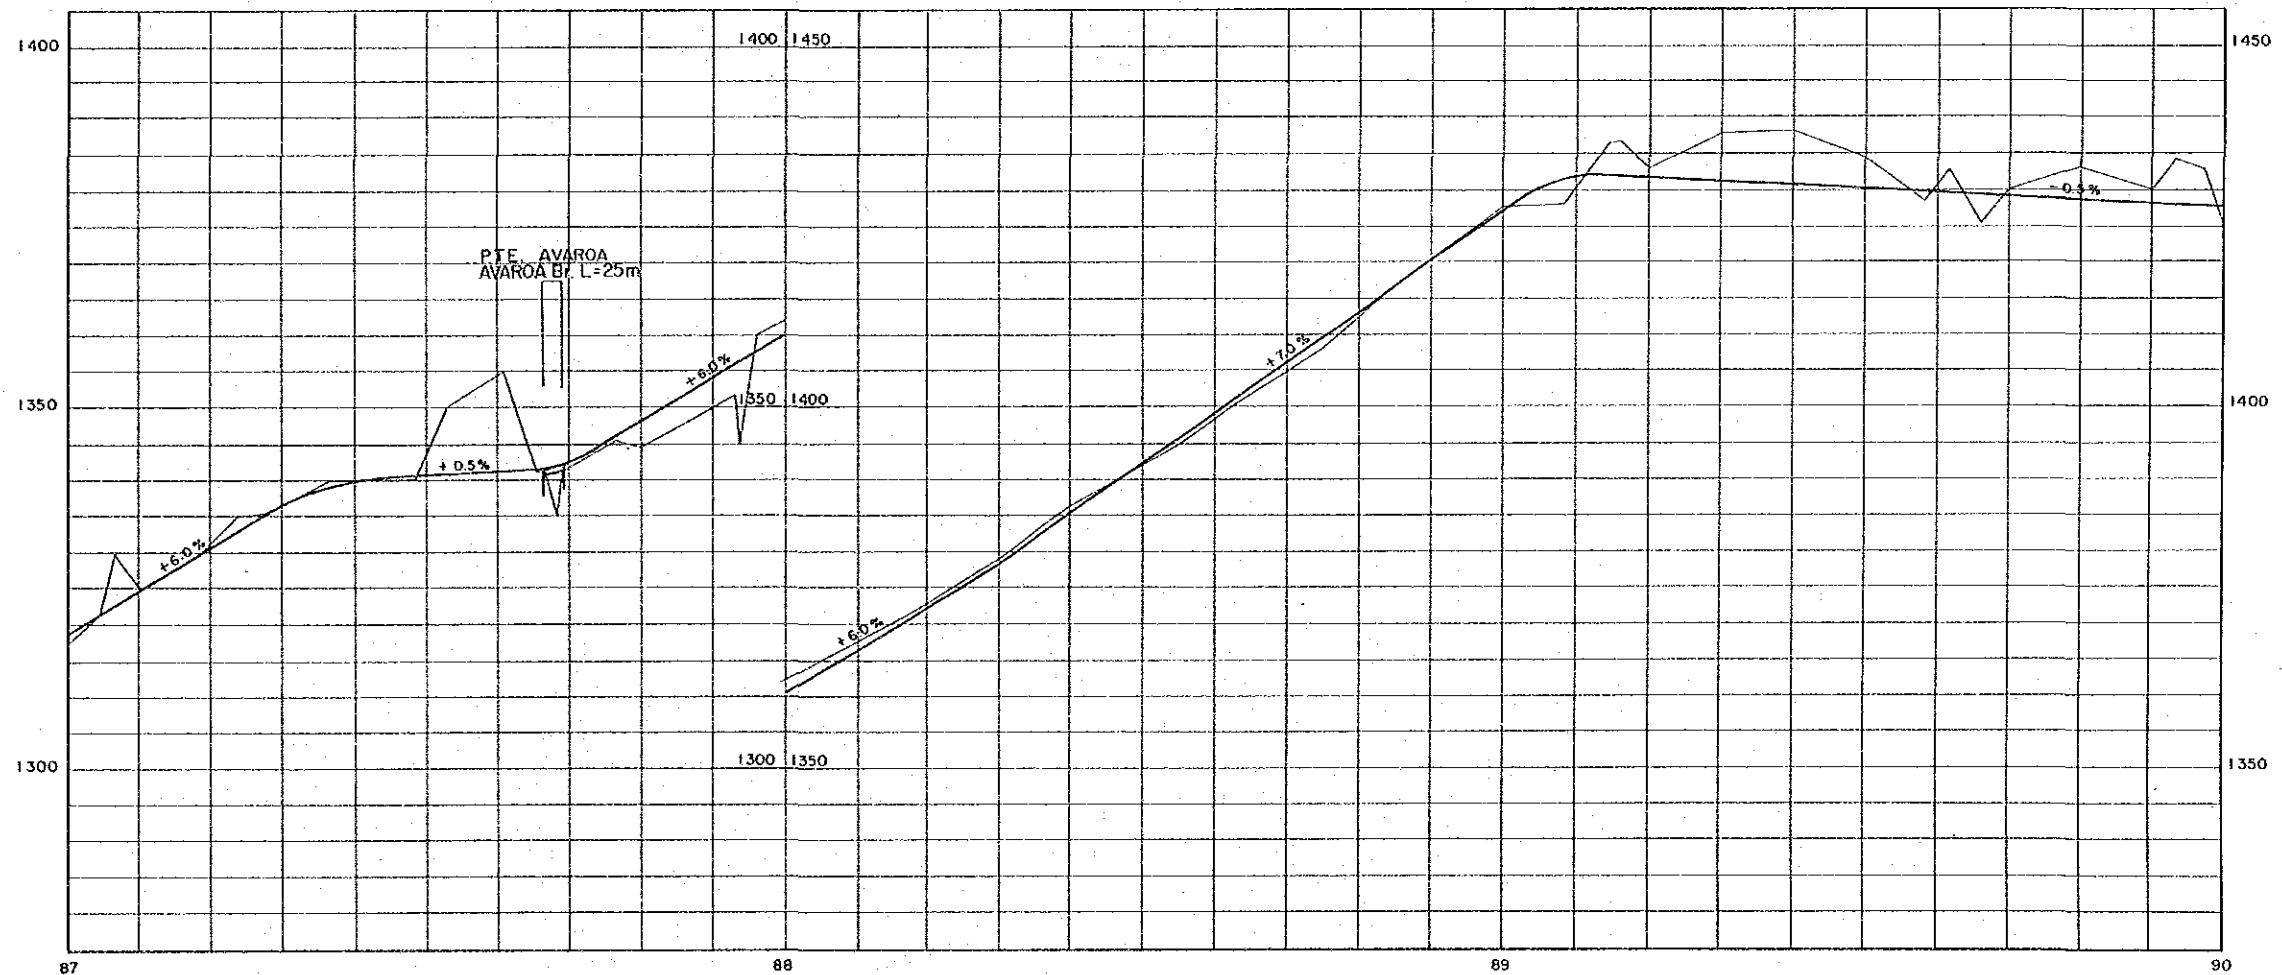

PLANTA PLAN (24)

PERFIL PROFILE

ESCALA
SCALE : HORIZONTAL 0 100 200m , VERTICAL 0 10 20m

PLANTA PLAN (25)

PERFIL PROFILE

ESCALA
SCALE : HORIZONTAL 0 100 200m, VERTICAL 0 10 20m

PLANTA PLAN (26)

PERFIL PROFILE

ESCALA
SCALE: HORIZONTAL 1:2000, VERTICAL 1:100

PERFIL
PROFILE

ESCALA
SCALE: HORIZONTAL 1:2000, VERTICAL 1:100

PLANTA PLAN (28)

PERFIL PROFILE

ESCALA
SCALE: HORIZONTAL 1:2000, VERTICAL 1:20

PERFIL
PROFILE

PLANTA PLAN (30)

PERFIL PROFILE

ESCALA
SCALE: HORIZONTAL 1:1000, VERTICAL 1:100

PERFIL
PROFILE

ESCALA
SCALE: HORIZONTAL 1:1000, VERTICAL 1:100

PLANTA
PLAN (32)

PERFIL
PROFILE

93

94