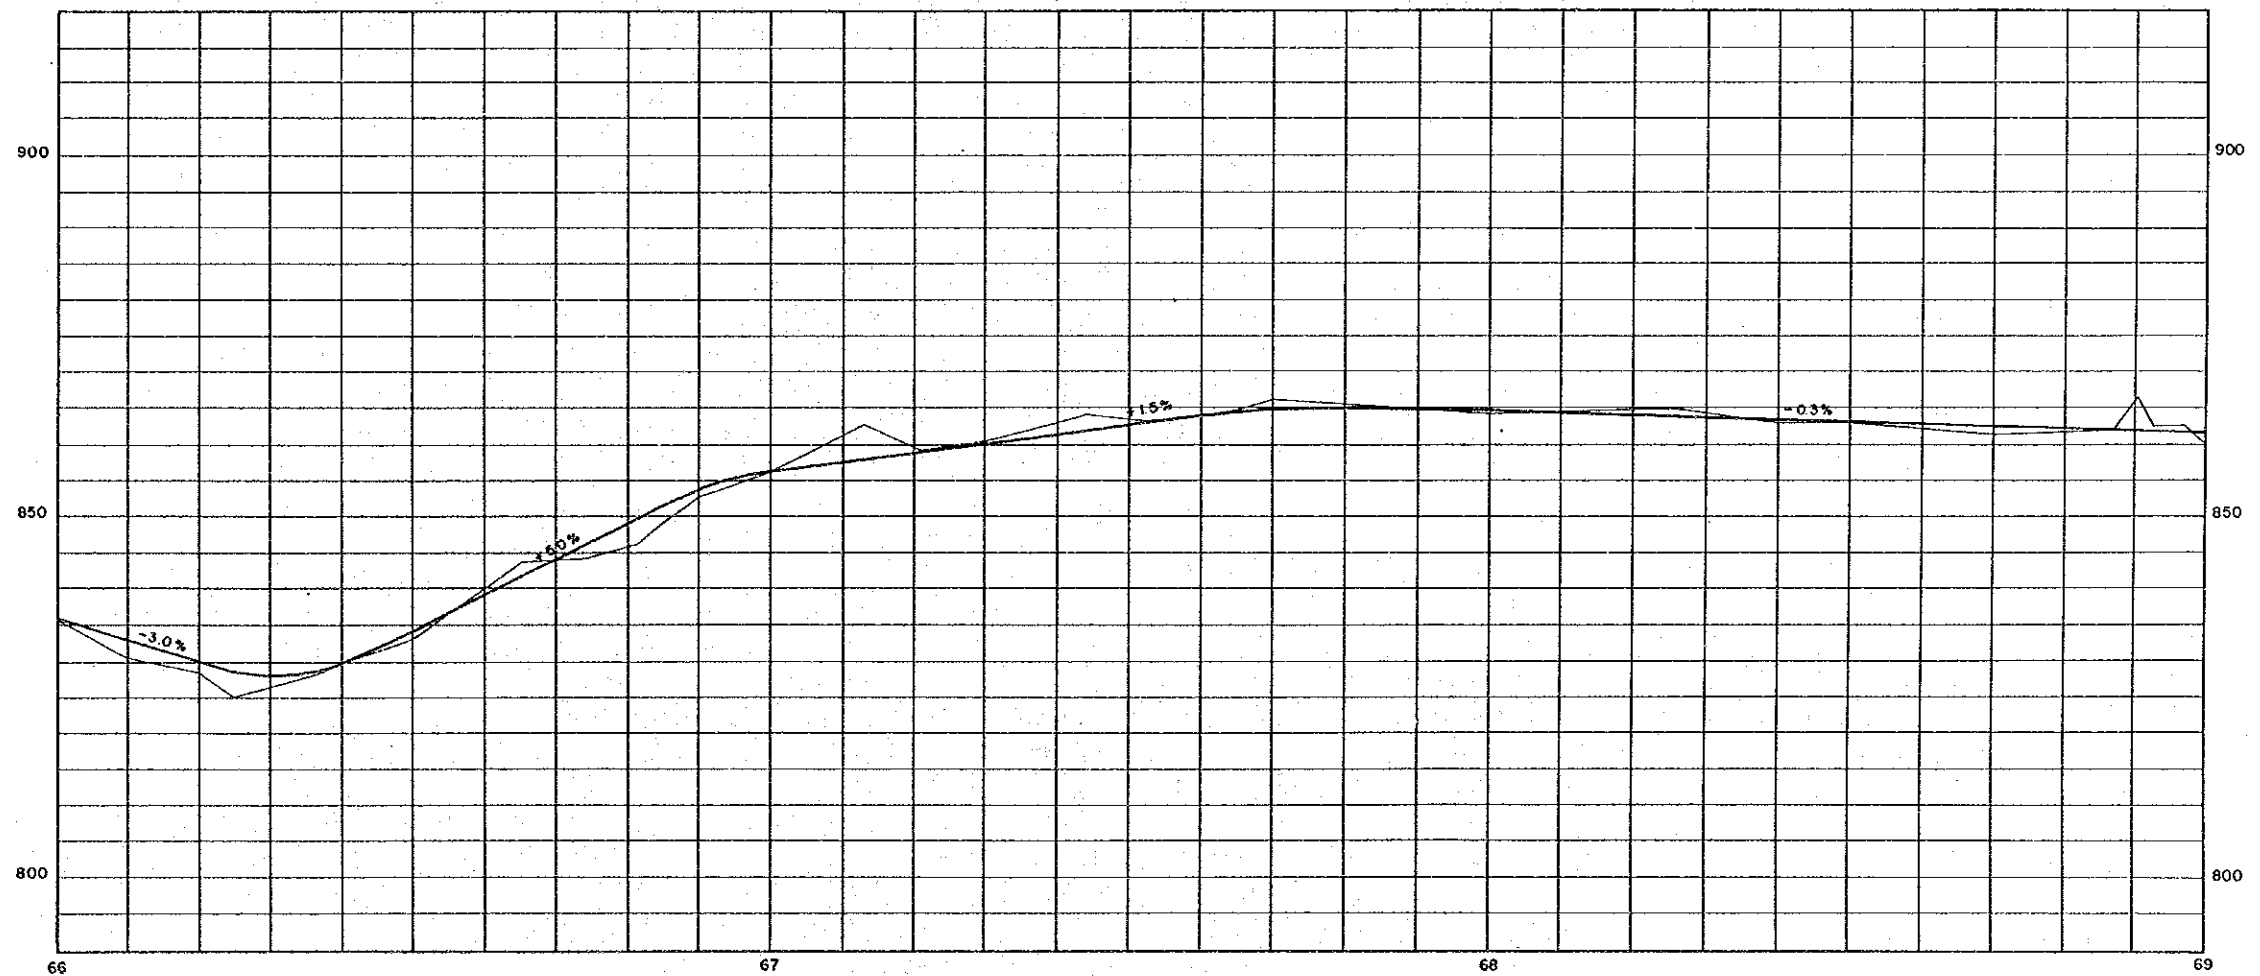

PLANTA PLAN (20)

PERFIL PROFILE

ESCALA
SCALE: HORIZONTAL 1:2000, VERTICAL 1:20

PERFIL
PROFILE

PLANTA
PLAN (22)

PERFIL
PROFILE

PERFIL
PROFILE

ESCALA
SCALE: HORIZONTAL 1:1000, VERTICAL 1:100

PLANTA PLAN (24)

PERFIL PROFILE

ESCALA
SCALE : HORIZONTAL 0 100 200m , VERTICAL 0 10 20m

PLANTA PLAN (25)

PERFIL PROFILE

ESCALA
SCALE : HORIZONTAL 0 100 200m, VERTICAL 0 10 20m

PLANTA PLAN (26)

PERFIL PROFILE

ESCALA
SCALE: HORIZONTAL 1:2000, VERTICAL 1:100

PERFIL
PROFILE

ESCALA
SCALE: HORIZONTAL 1:2000, VERTICAL 1:100

PLANTA PLAN (28)

PERFIL PROFILE

ESCALA
SCALE: HORIZONTAL 1:2000, VERTICAL 1:20

PERFIL
PROFILE

PLANTA PLAN (30)