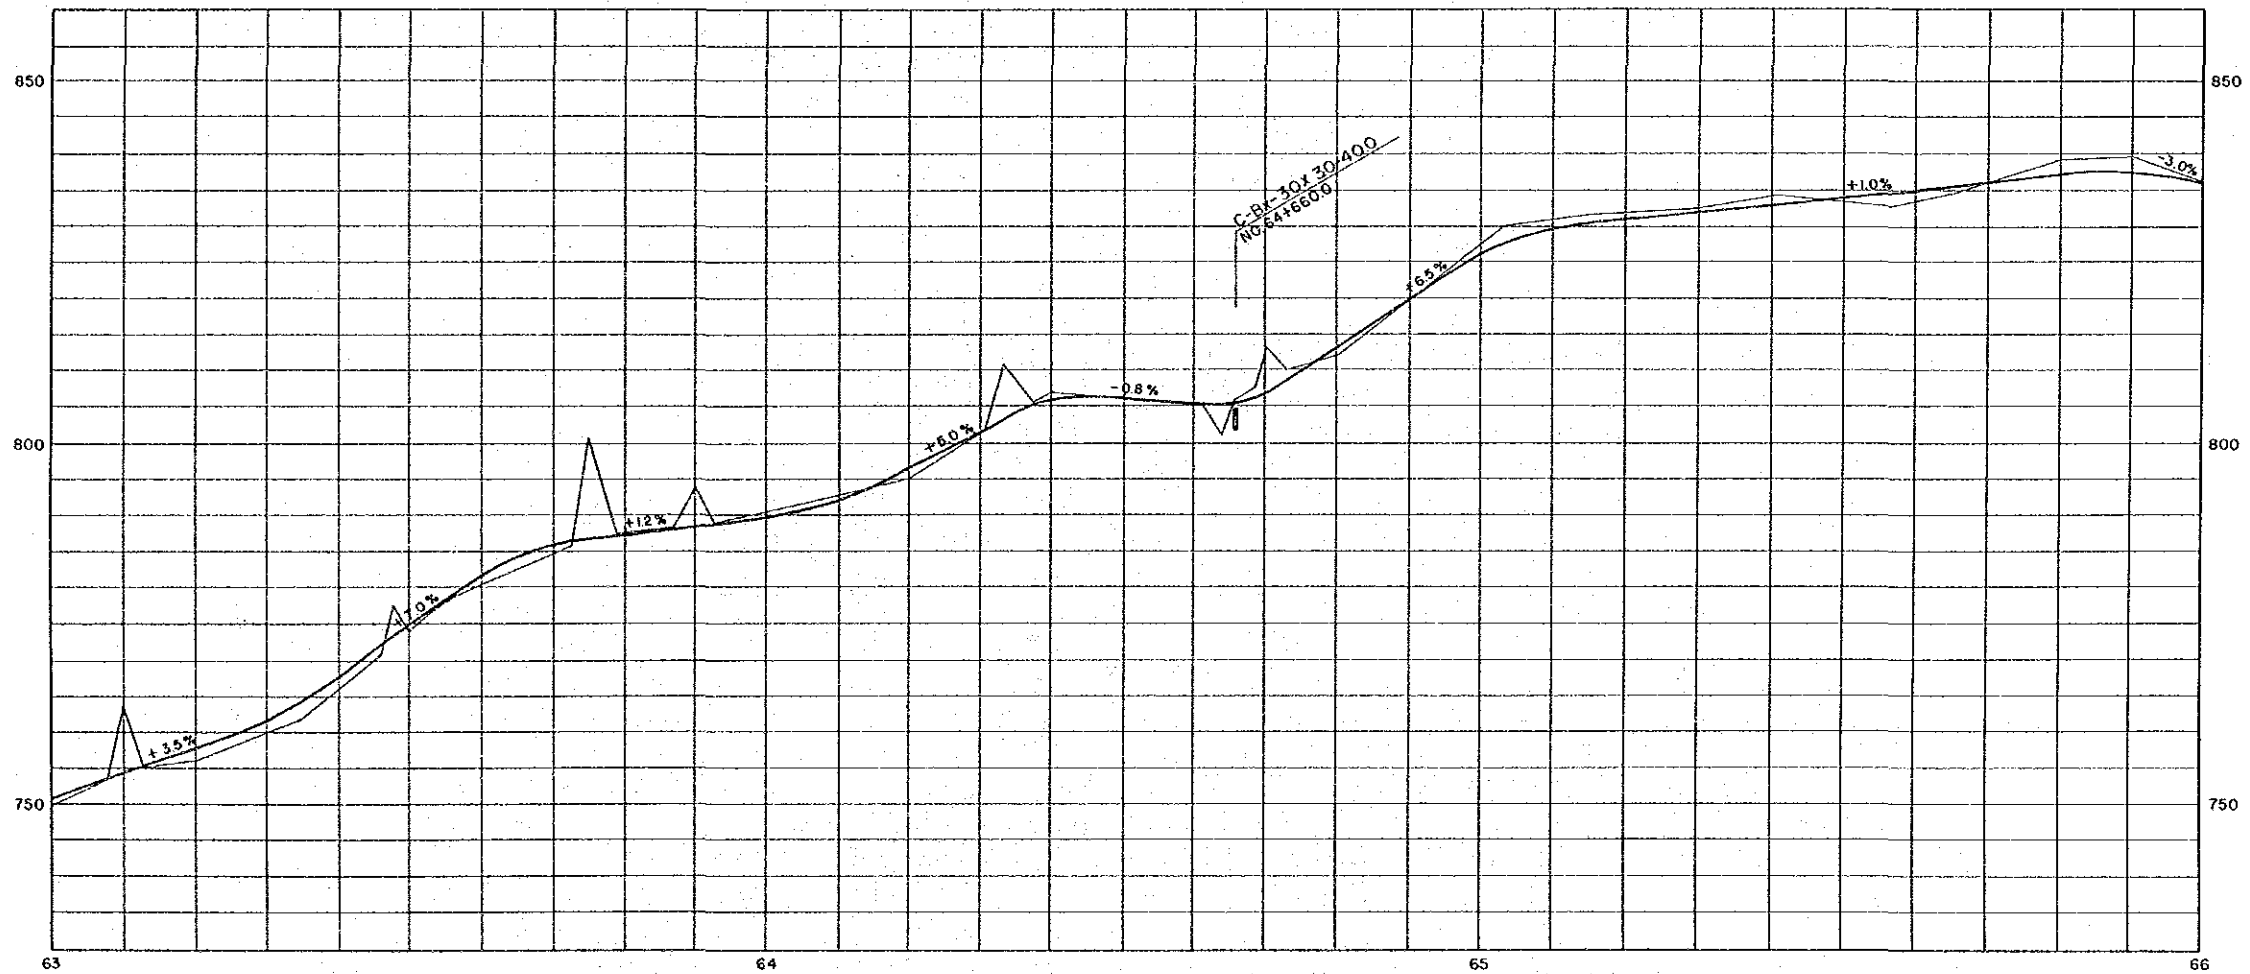

PLANTA PLAN (20)

PERFIL PROFILE

ESCALA
SCALE: HORIZONTAL 1:2000, VERTICAL 1:20

PERFIL
PROFILE

PLANTA
PLAN (22)

PERFIL
PROFILE

PERFIL
PROFILE

ESCALA
SCALE: HORIZONTAL 1:1000, VERTICAL 1:100

PLANTA PLAN (24)

PERFIL PROFILE

ESCALA
SCALE : HORIZONTAL 0 100 200m , VERTICAL 0 10 20m

PLANTA PLAN (25)

PERFIL PROFILE

ESCALA
SCALE : HORIZONTAL 0 100 200m, VERTICAL 0 10 20m

PLANTA PLAN (26)

PERFIL PROFILE

ESCALA
SCALE: HORIZONTAL 1:2000, VERTICAL 1:100

PERFIL
PROFILE

ESCALA
SCALE: HORIZONTAL 1:2000, VERTICAL 1:100

PLANTA PLAN (28)

PERFIL PROFILE

ESCALA
SCALE: HORIZONTAL 1:2000, VERTICAL 1:20

PERFIL
PROFILE

PLANTA PLAN (30)