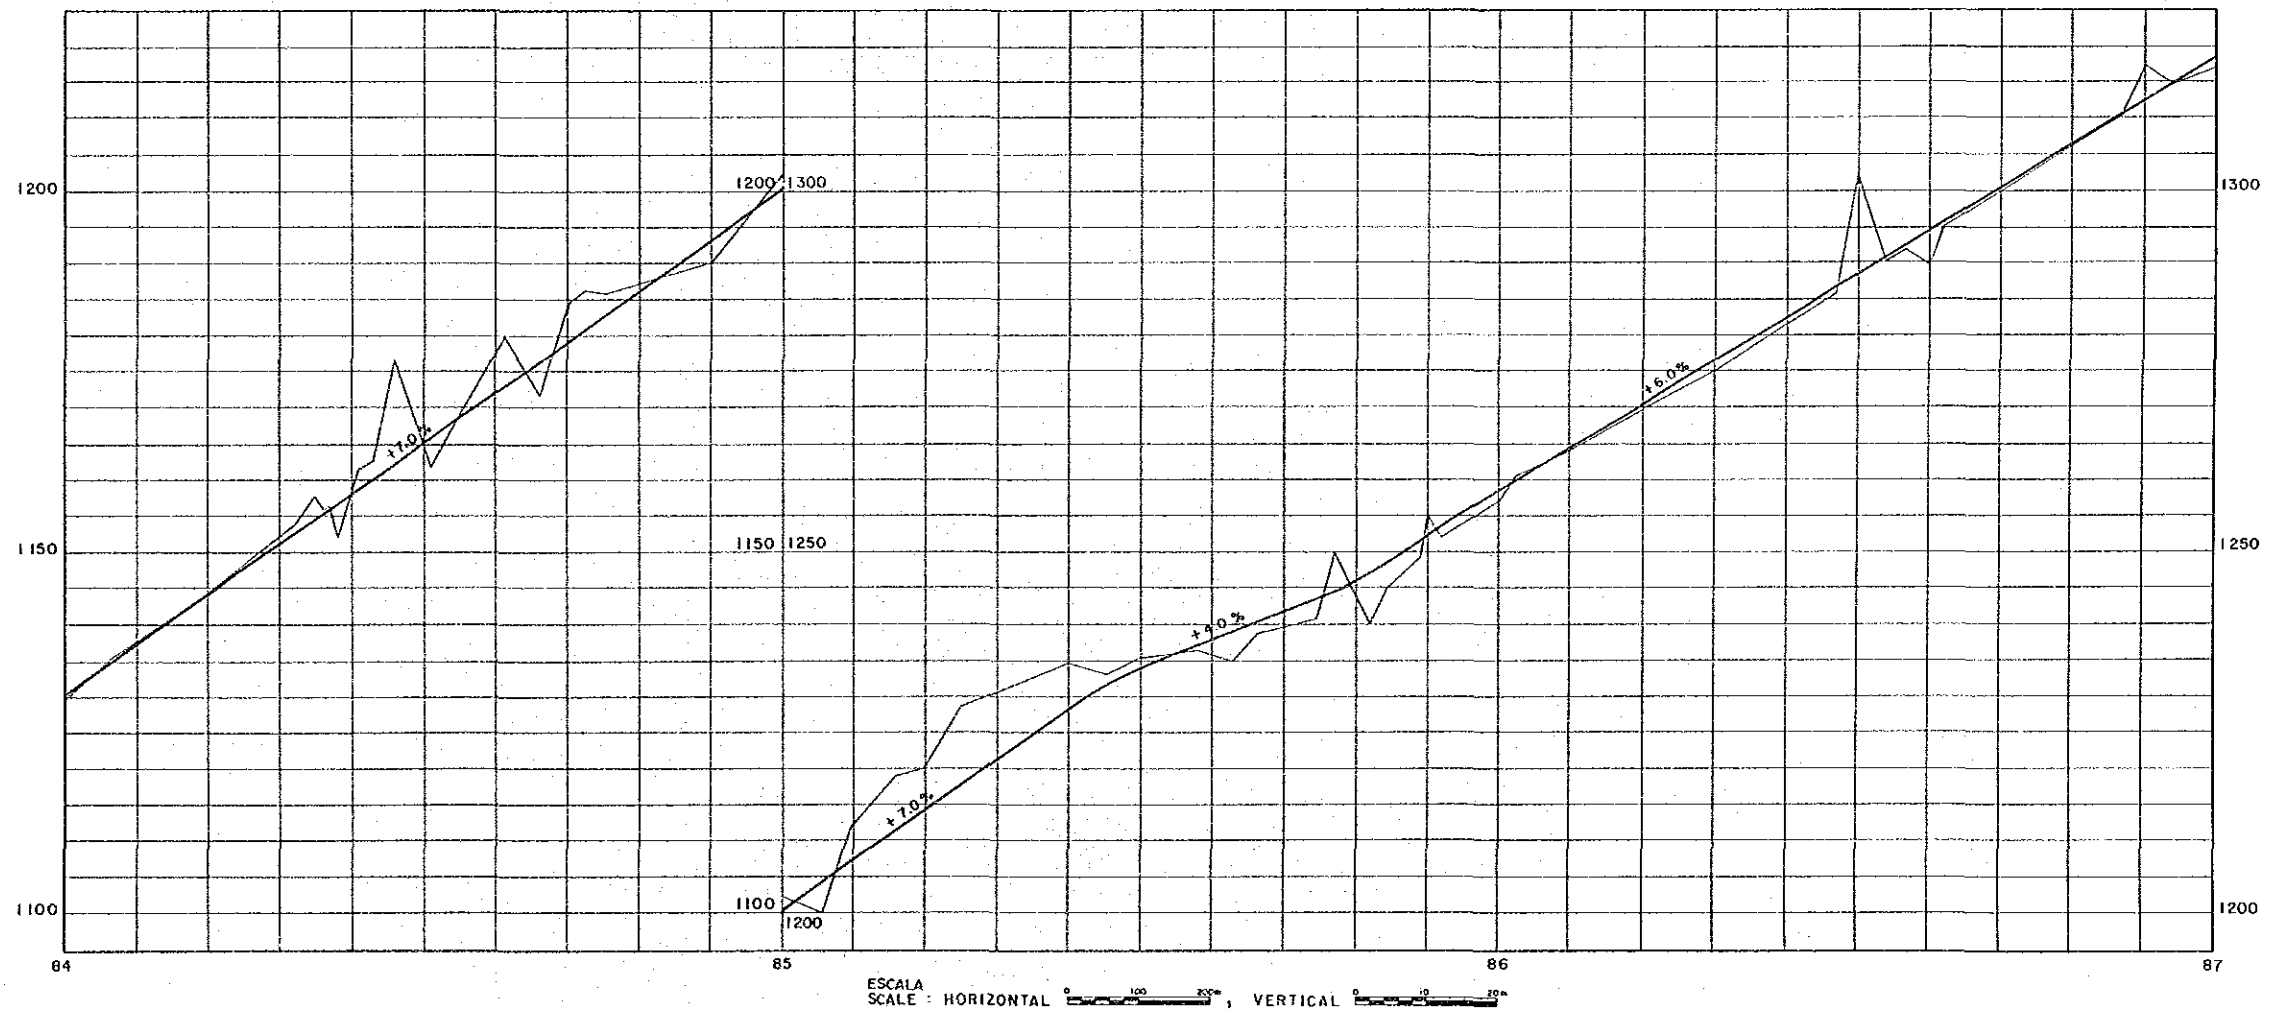

PLANTA PLAN (24)

PERFIL PROFILE

ESCALA
SCALE : HORIZONTAL 0 100 200m , VERTICAL 0 10 20m

PLANTA PLAN (25)

PERFIL PROFILE

ESCALA
SCALE : HORIZONTAL 0 100 200m, VERTICAL 0 10 20m

PLANTA PLAN (26)

PERFIL PROFILE

ESCALA
SCALE: HORIZONTAL 1:2000, VERTICAL 1:100

PERFIL
PROFILE

ESCALA
SCALE: HORIZONTAL 1:2000, VERTICAL 1:100

PLANTA PLAN (28)

PERFIL PROFILE

ESCALA
SCALE: HORIZONTAL 1:2000, VERTICAL 1:20

PERFIL
PROFILE

PLANTA PLAN (30)

PERFIL PROFILE

ESCALA
SCALE: HORIZONTAL 1:1000, VERTICAL 1:100

PERFIL
PROFILE

ESCALA
SCALE: HORIZONTAL 1:1000, VERTICAL 1:100

PLANTA
PLAN (32)

PERFIL
PROFILE

93

94

95

96

ESCALA
SCALE : HORIZONTAL 0 100 200 , VERTICAL 0 10 20