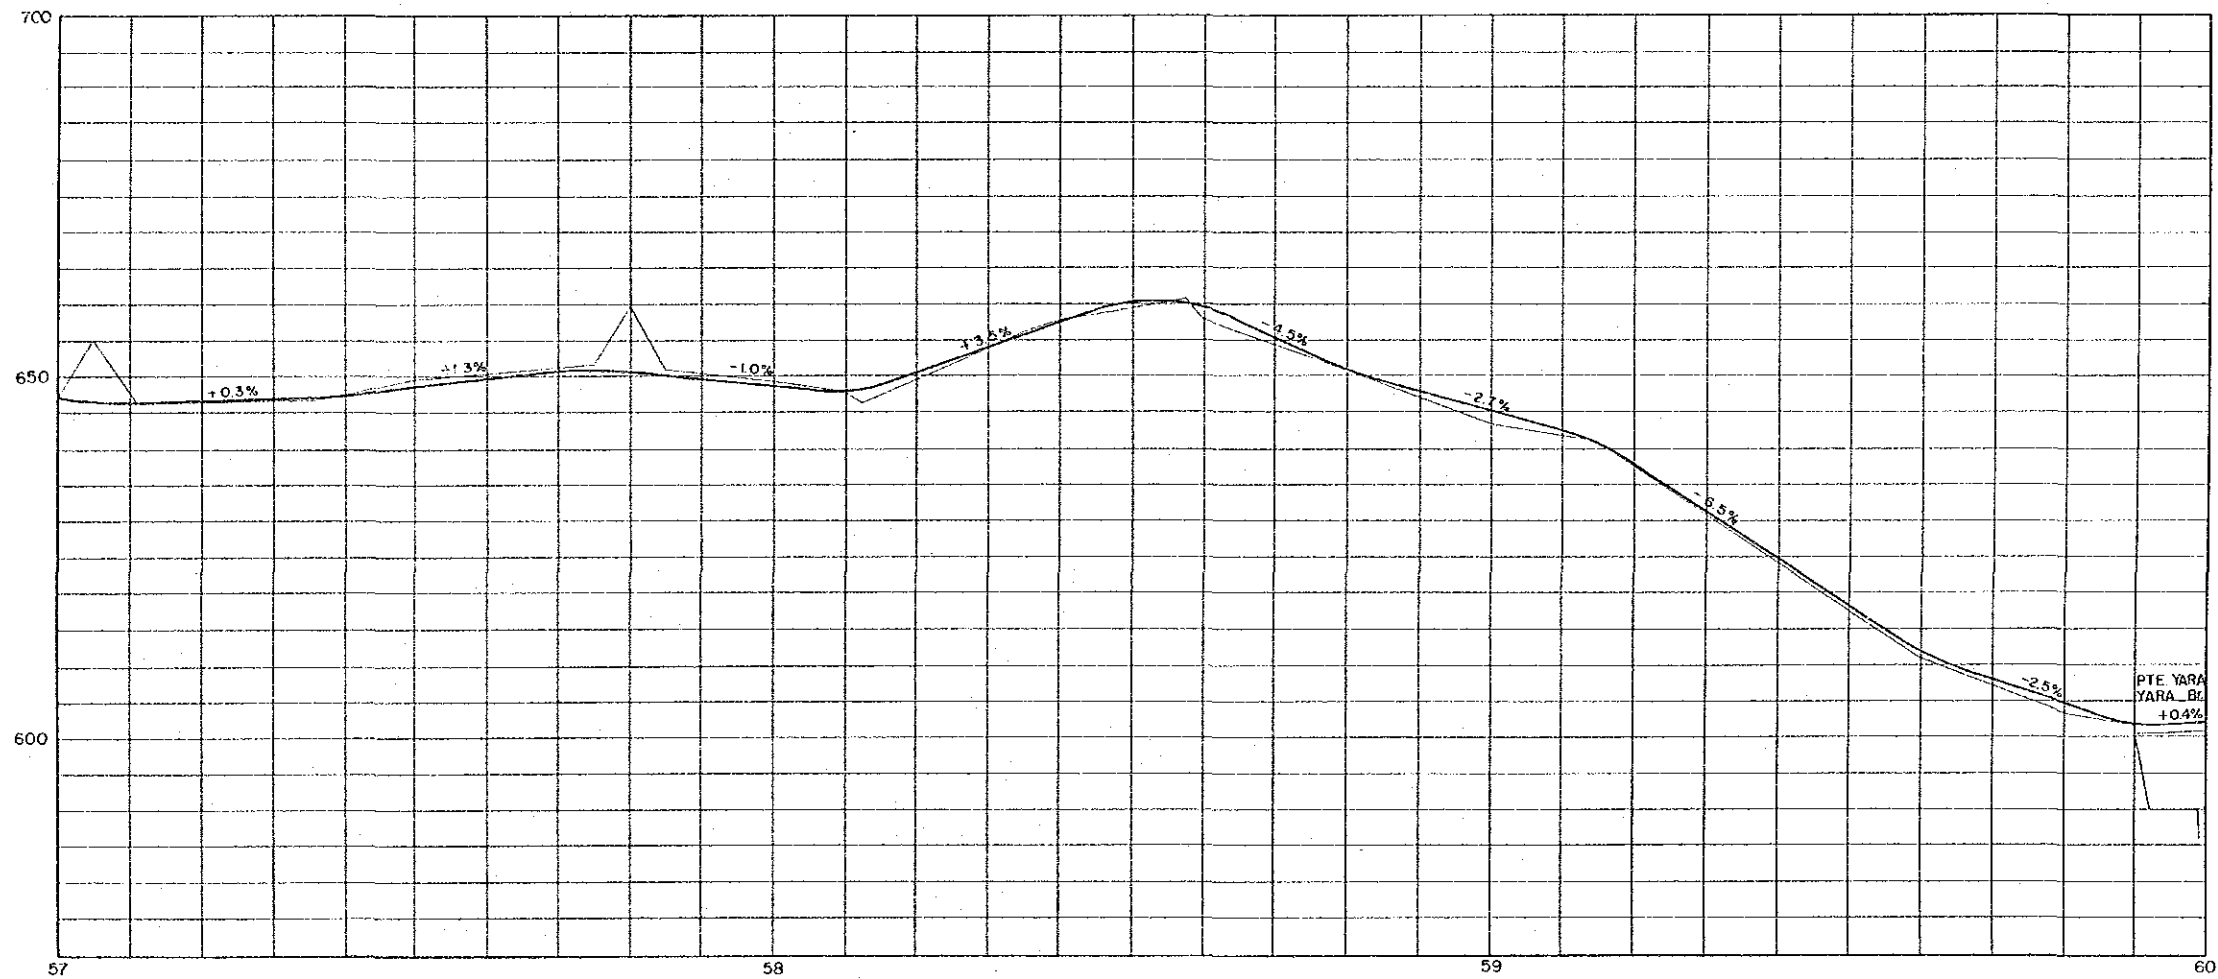

PERFIL PROFILE

ESCALA
SCALE: HORIZONTAL 1:2000, VERTICAL 1:20