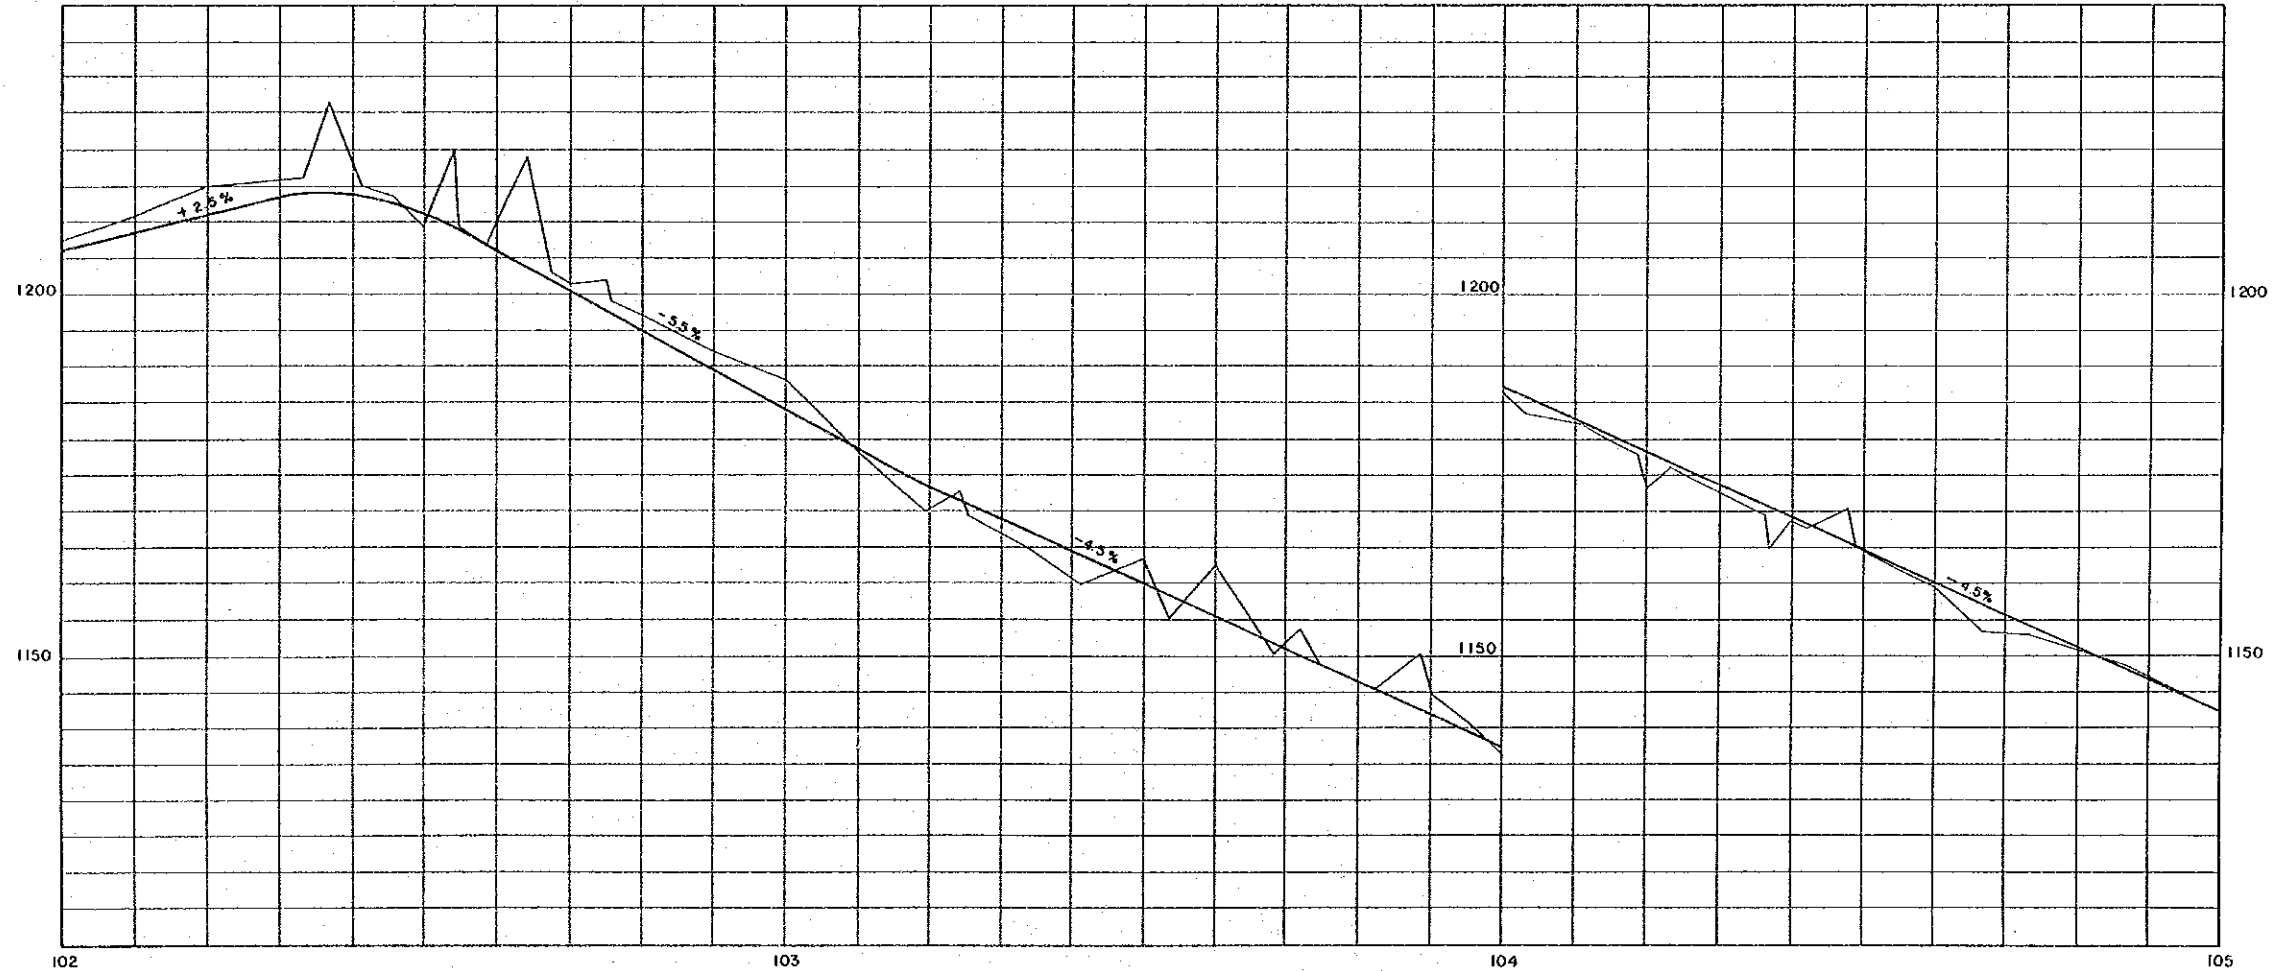

ESCALA
SCALE : HORIZONTAL 1:100 , VERTICAL 1:10