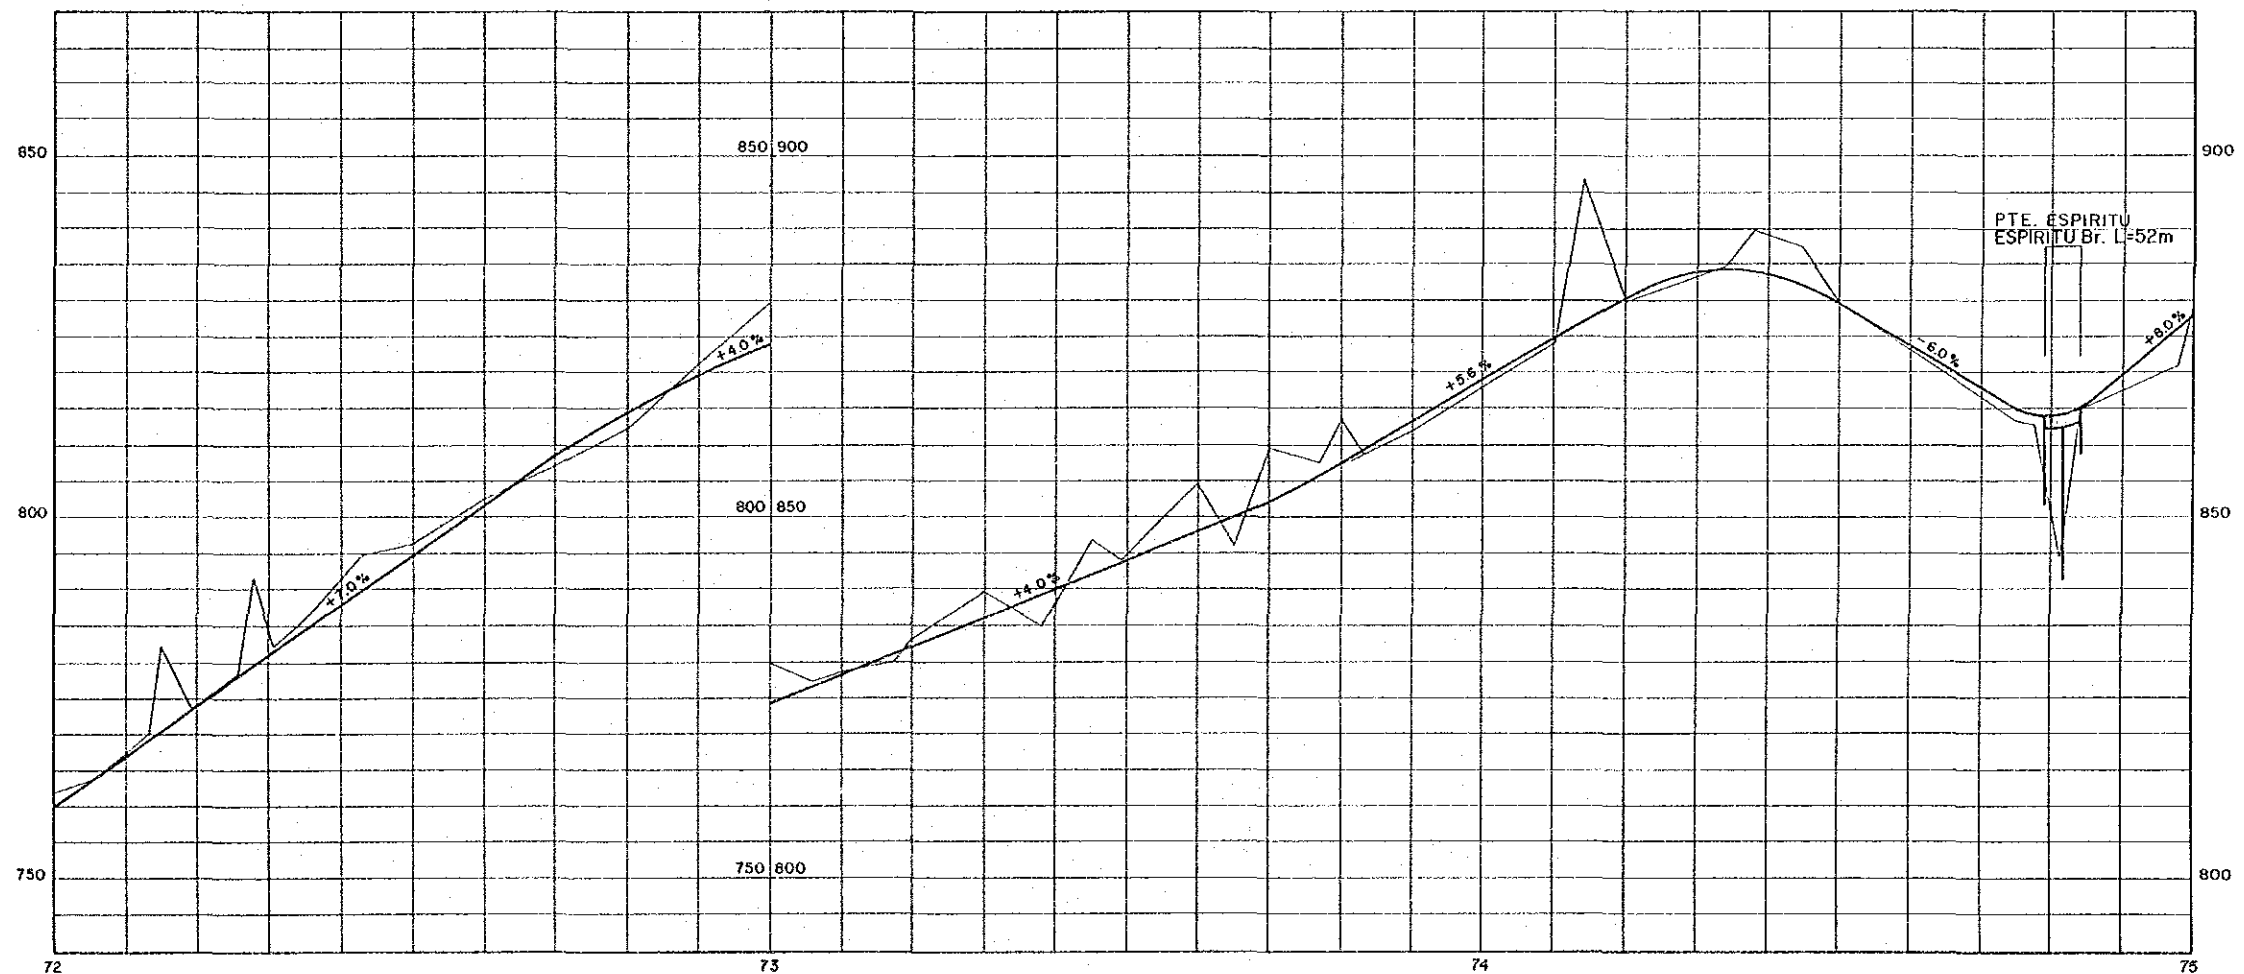

ESCALA
SCALE: HORIZONTAL 1:2000, VERTICAL 1:200