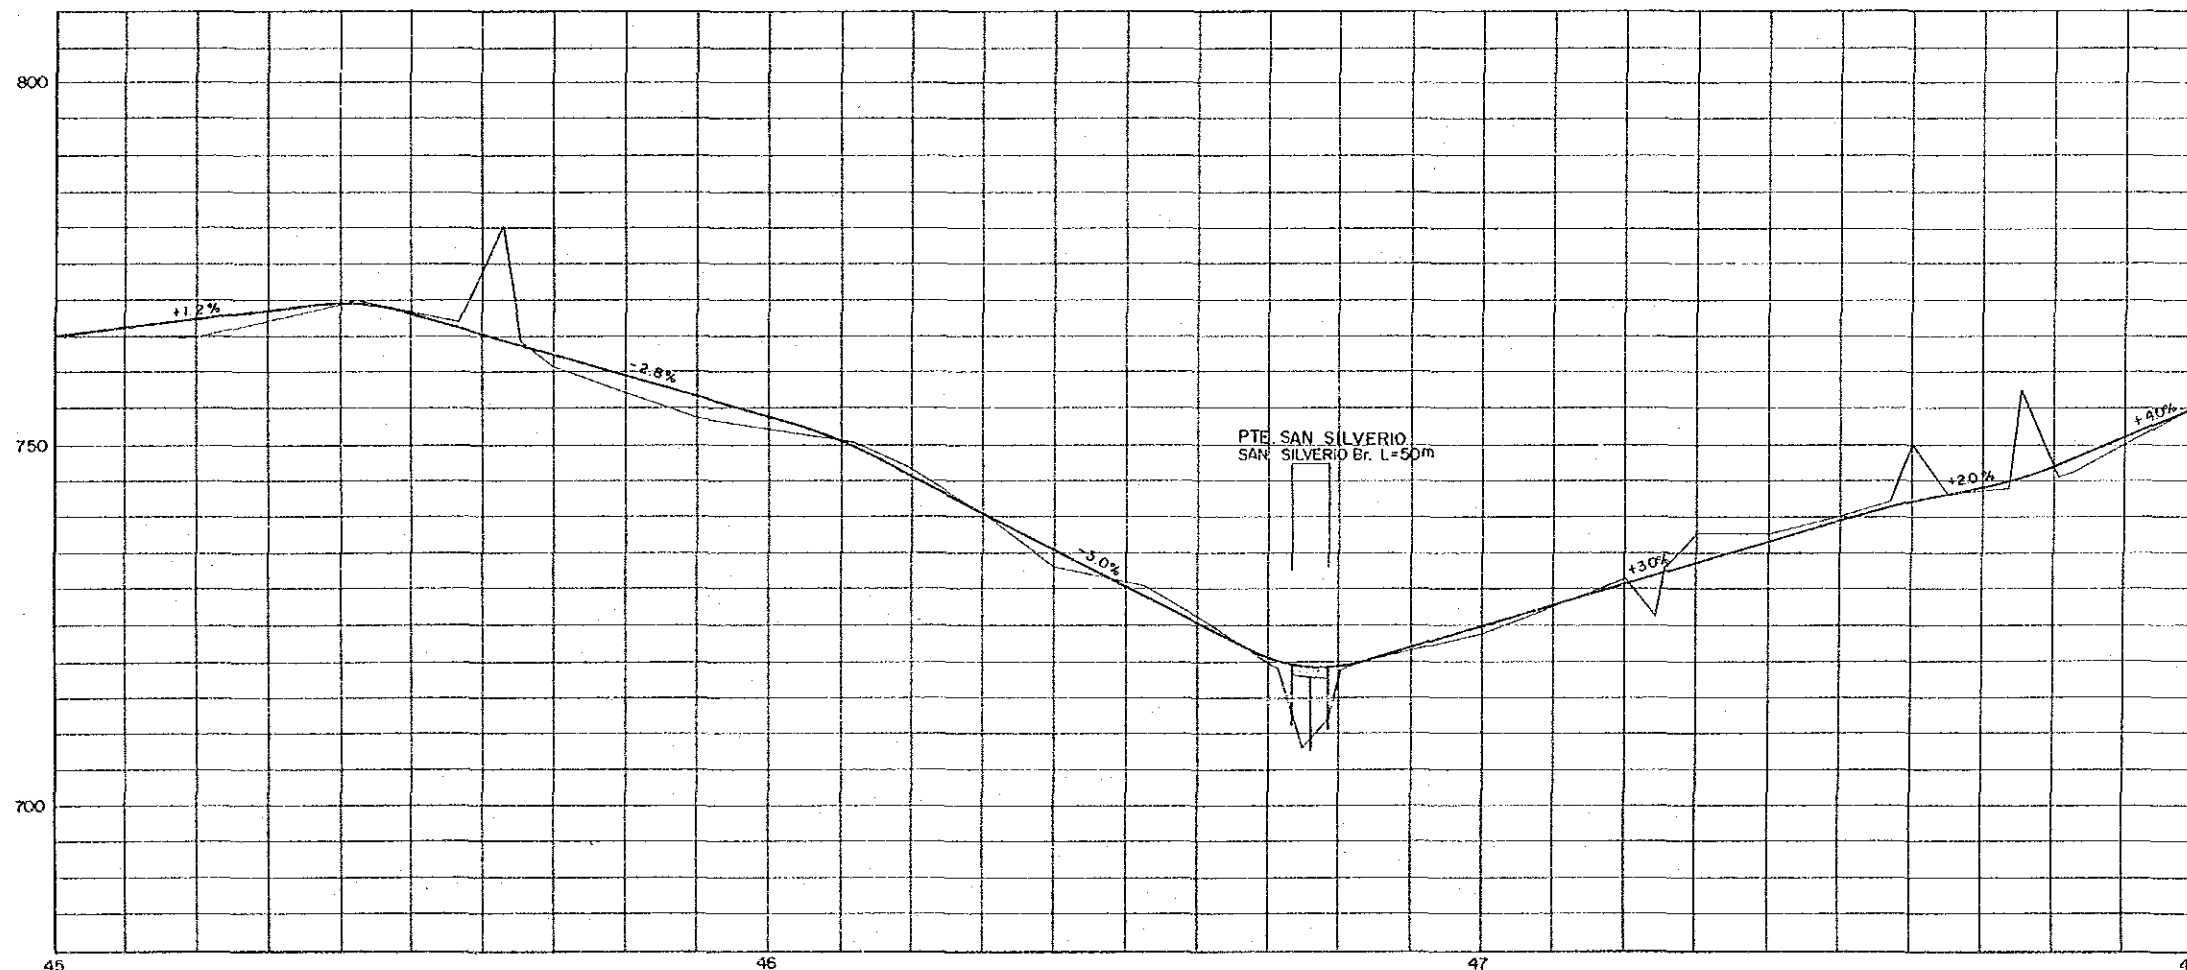

PERFIL  
PROFILE

ESCALA  
SCALE: HORIZONTAL 1:2000, VERTICAL 1:200

PLANTA  
PLAN (16)

PERFIL  
PROFILE

ESCALA  
SCALE: HORIZONTAL 1:1000, VERTICAL 1:100

PERFIL  
PROFILE

ESCALA SCALE HORIZONTAL 0 100 200', VERTICAL 0 10 20'