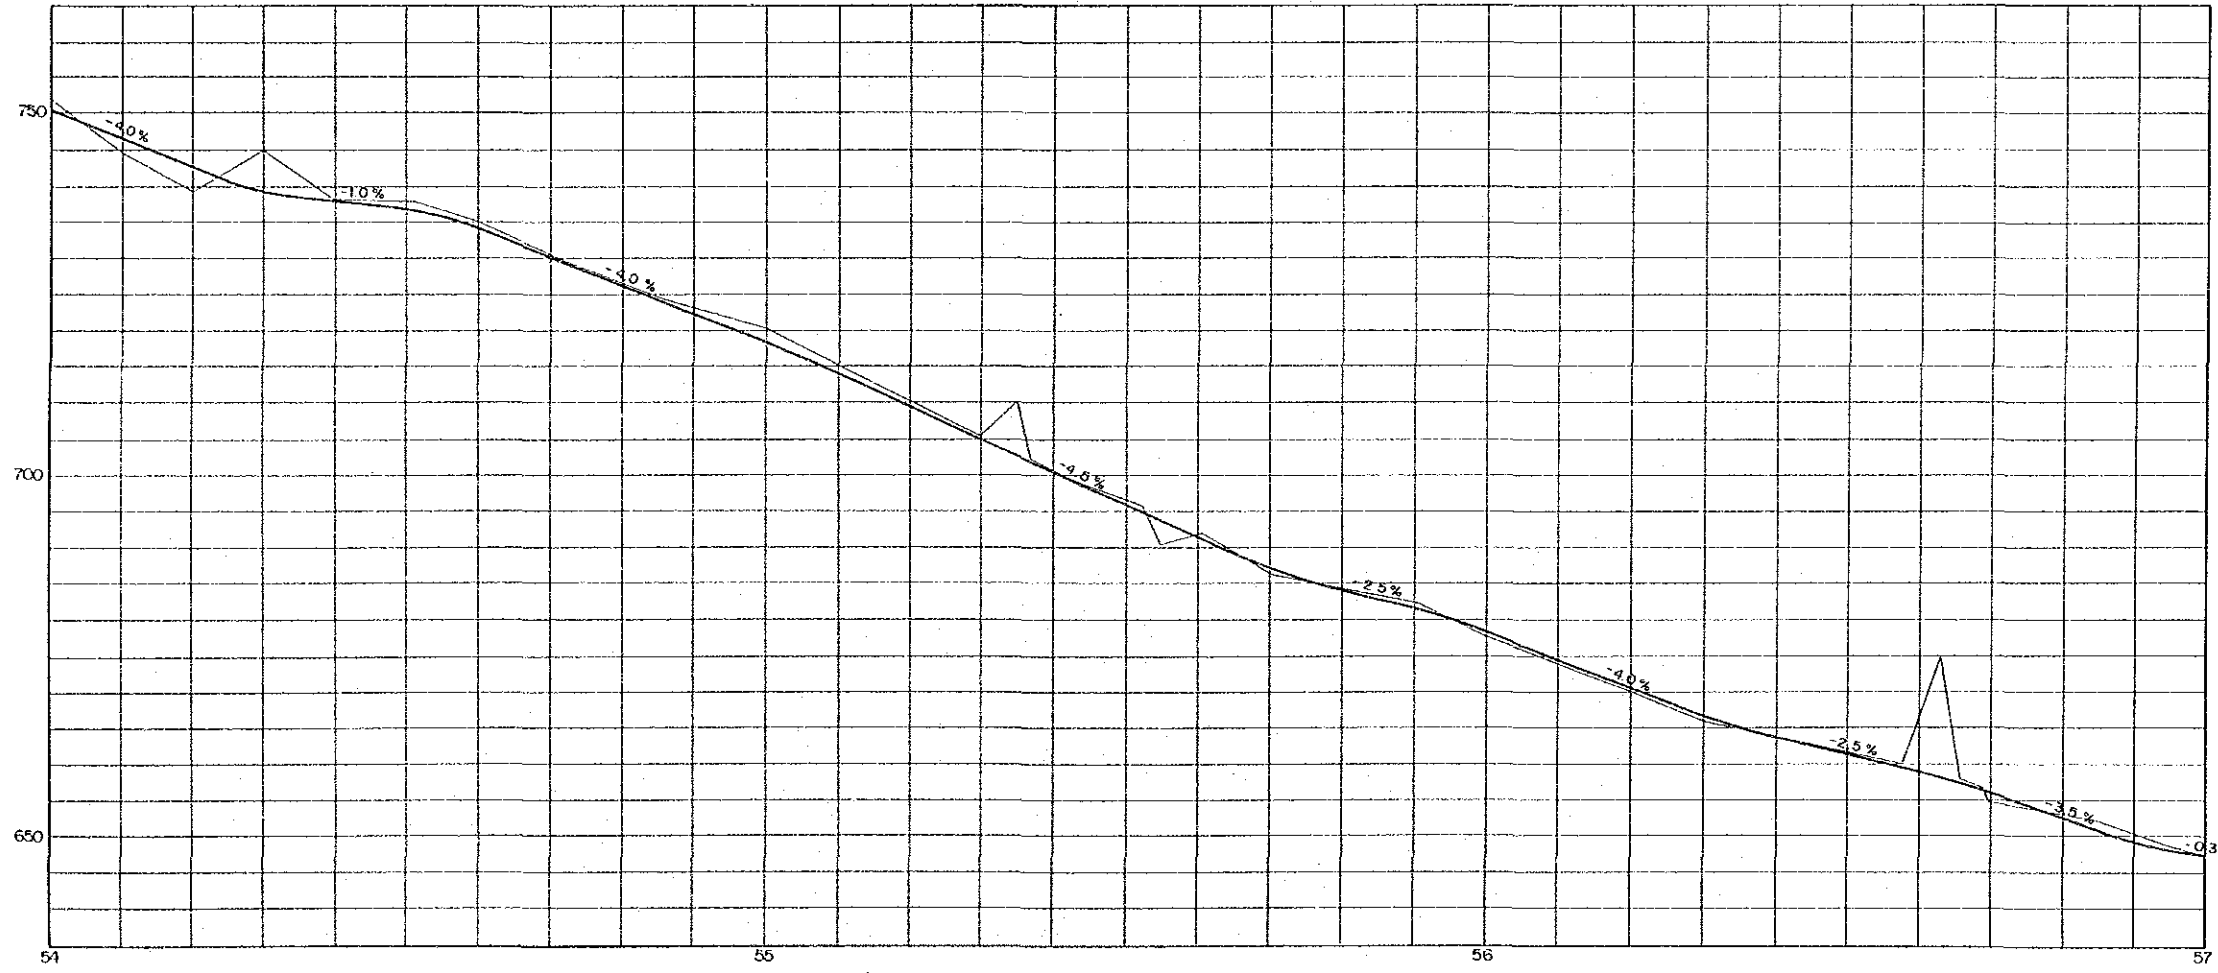

ESCALA
SCALE: HORIZONTAL 1:1000, VERTICAL 1:100