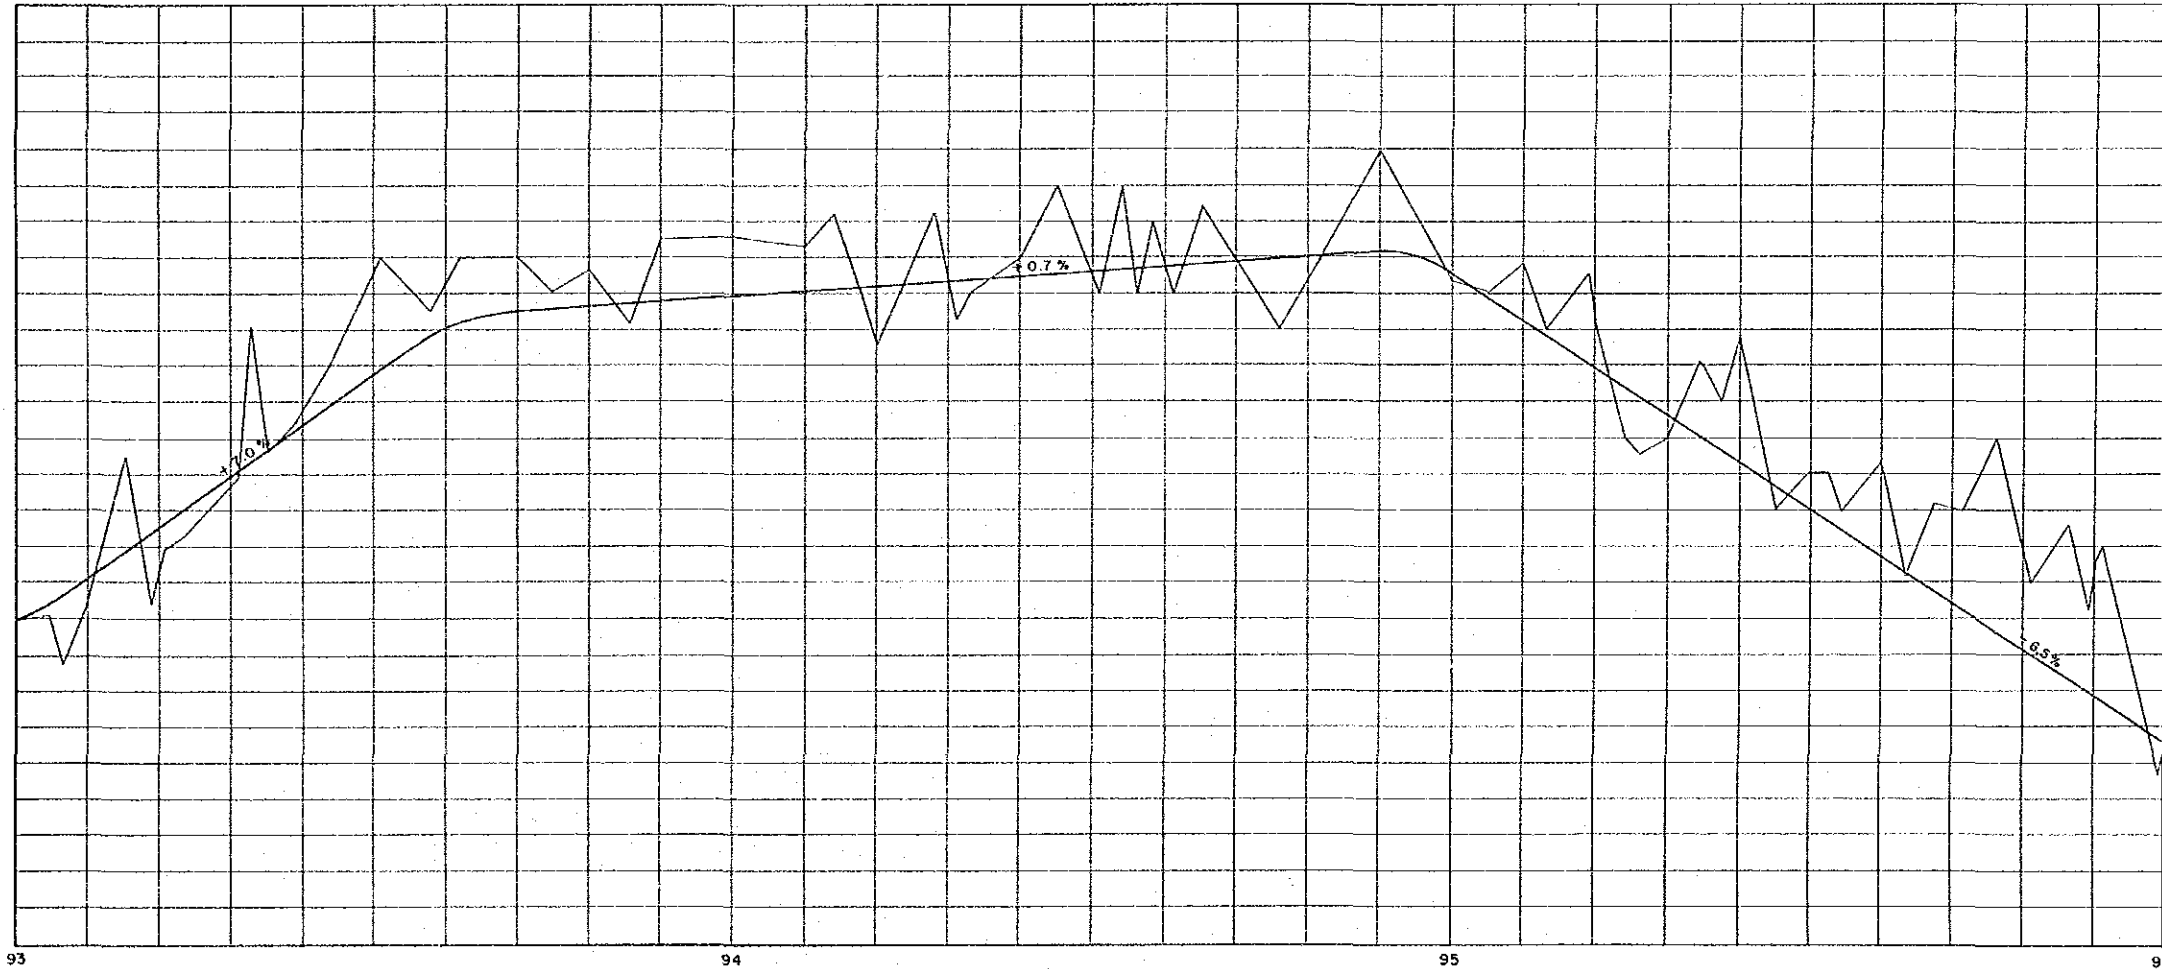

93

94

95

96

ESCALA
SCALE : HORIZONTAL 0 100 200m ; VERTICAL 0 10 20m