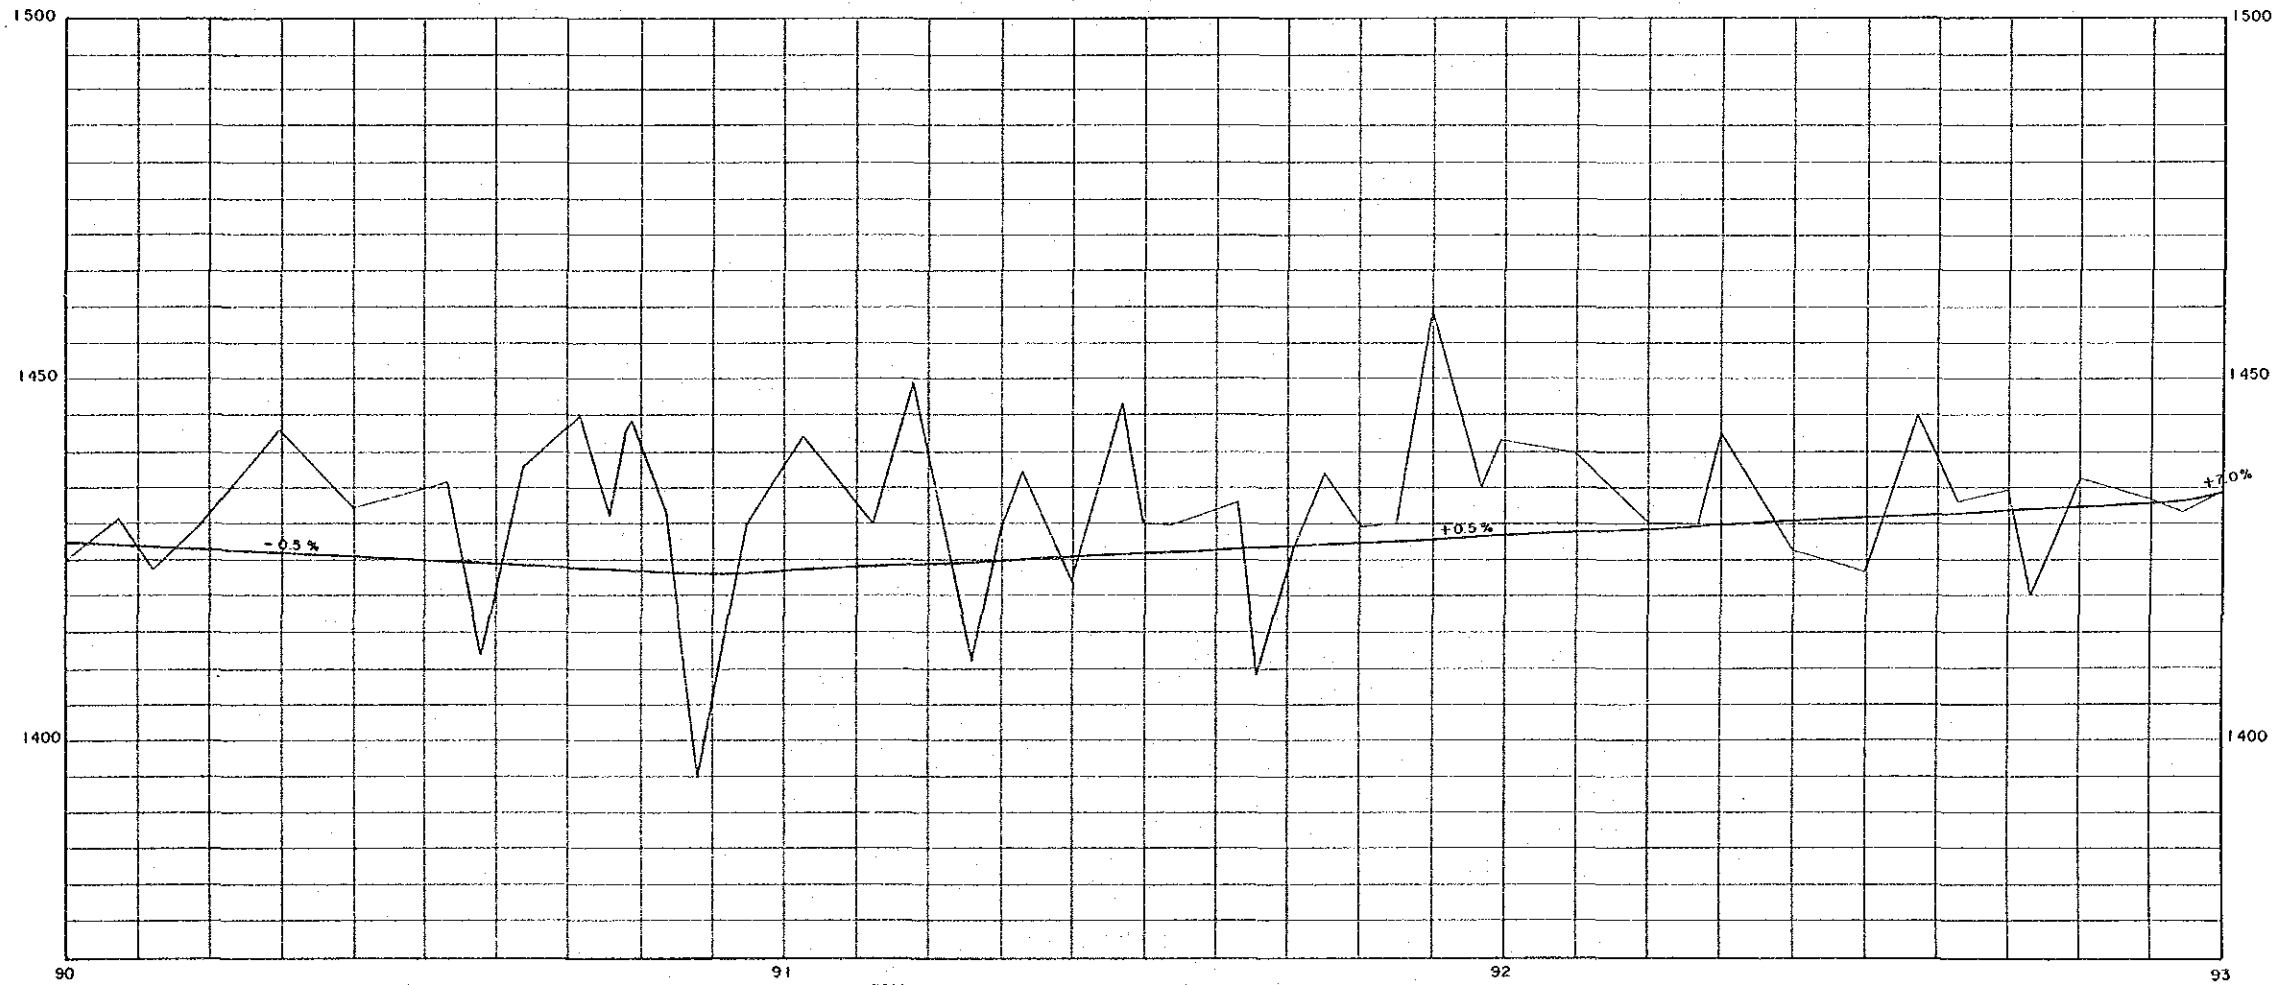

PERFIL PROFILE

ESCALA
SCALE : HORIZONTAL 0 100 200m , VERTICAL 0 10 20m