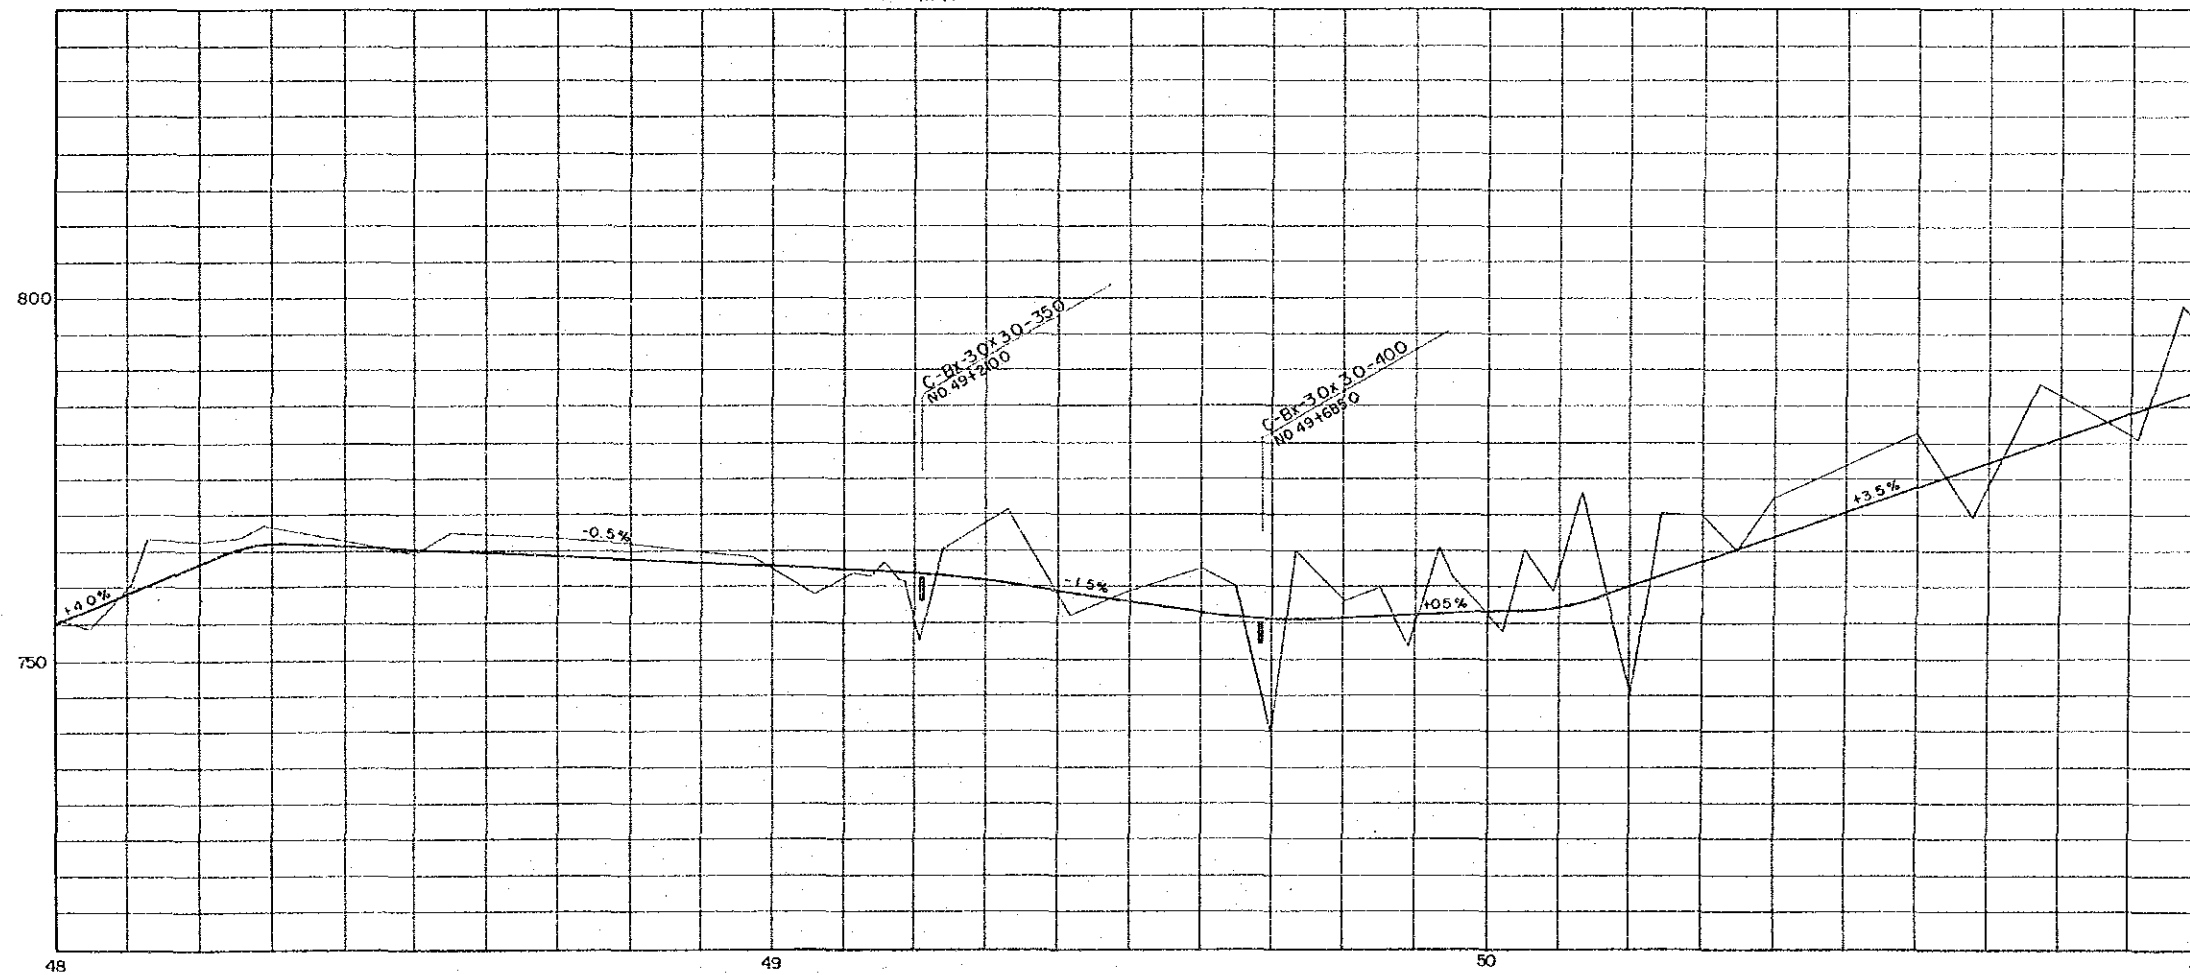

PERFIL  
PROFILE

ESCALA  
SCALE: HORIZONTAL 1:2000, VERTICAL 1:200

PLANTA  
PLAN (16)

PERFIL  
PROFILE

ESCALA  
SCALE: HORIZONTAL 1:1000, VERTICAL 1:100

PERFIL  
PROFILE

ESCALA SCALE HORIZONTAL 0 100 200', VERTICAL 0 10 20'