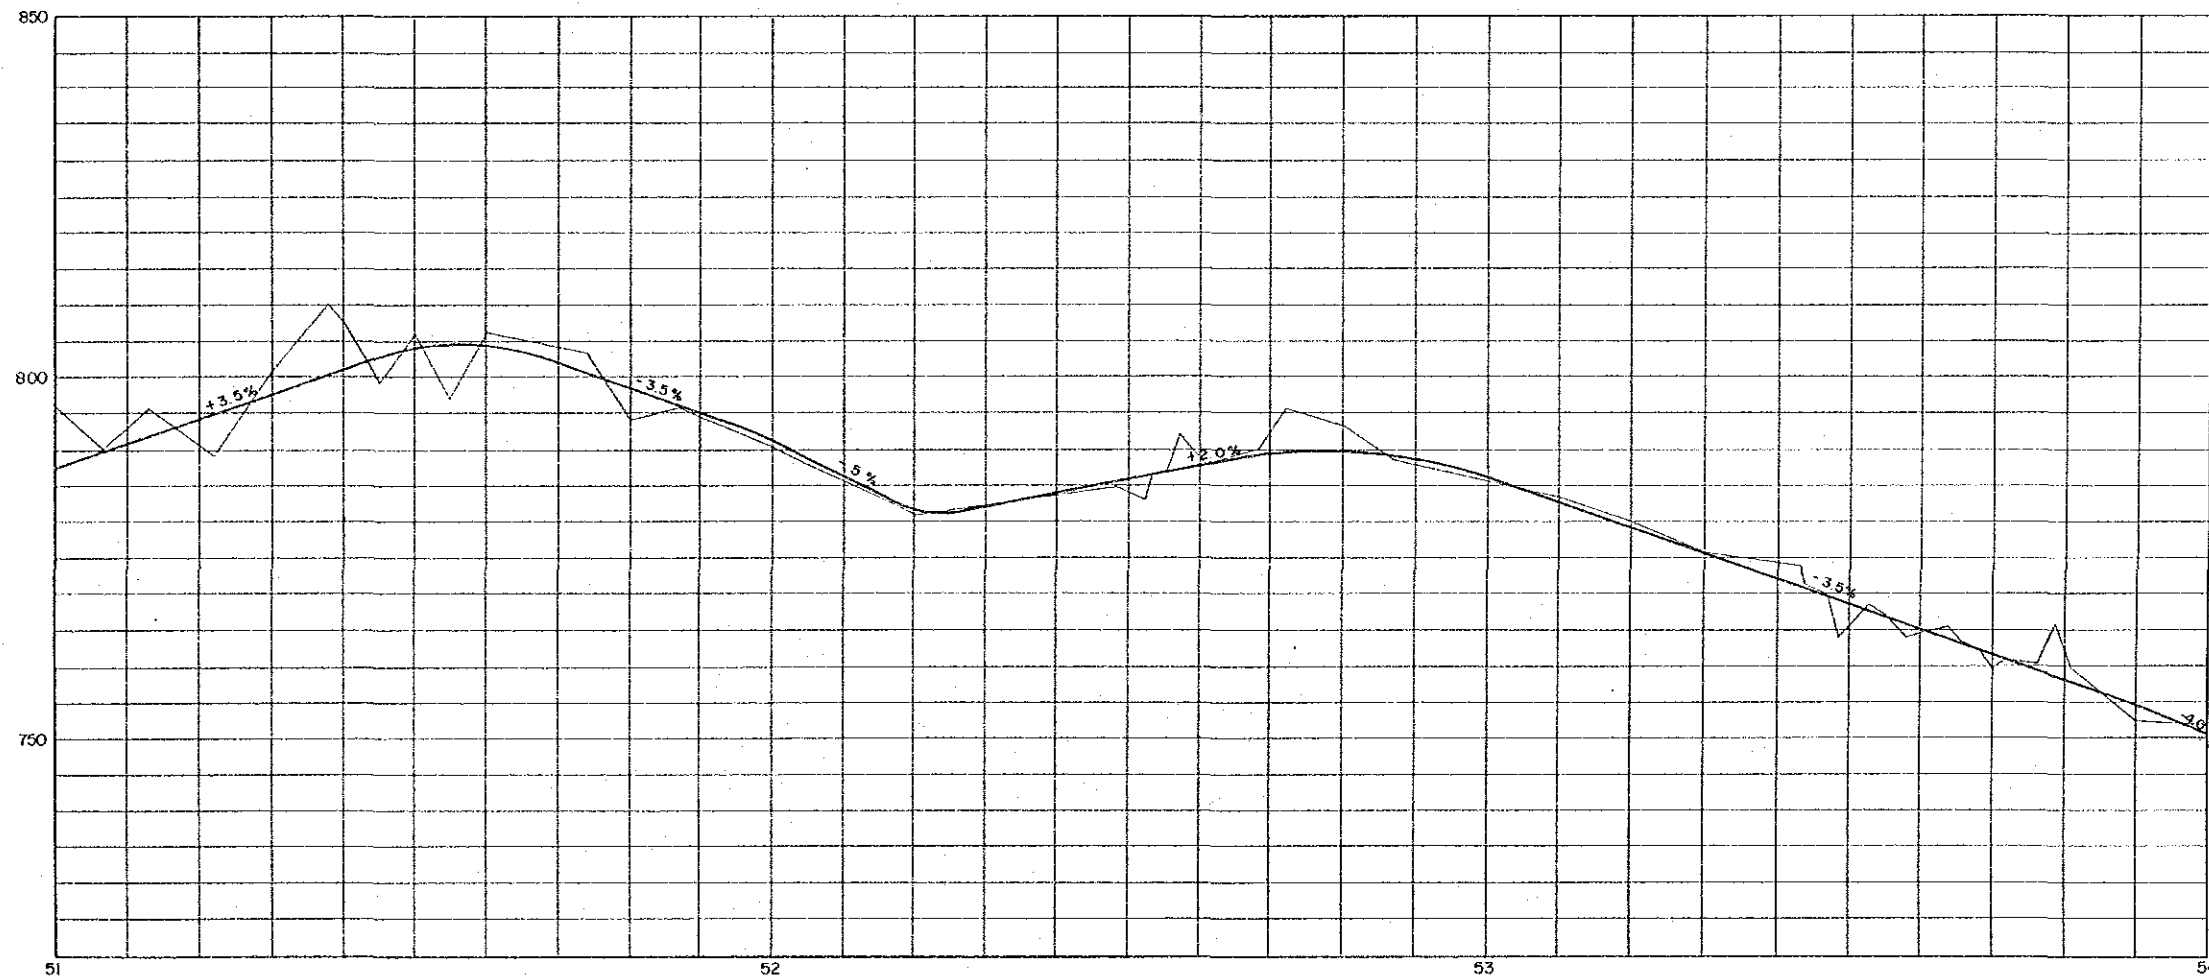

PERFIL PROFILE

ESCALA
SCALE: HORIZONTAL 1:100, VERTICAL 1:20