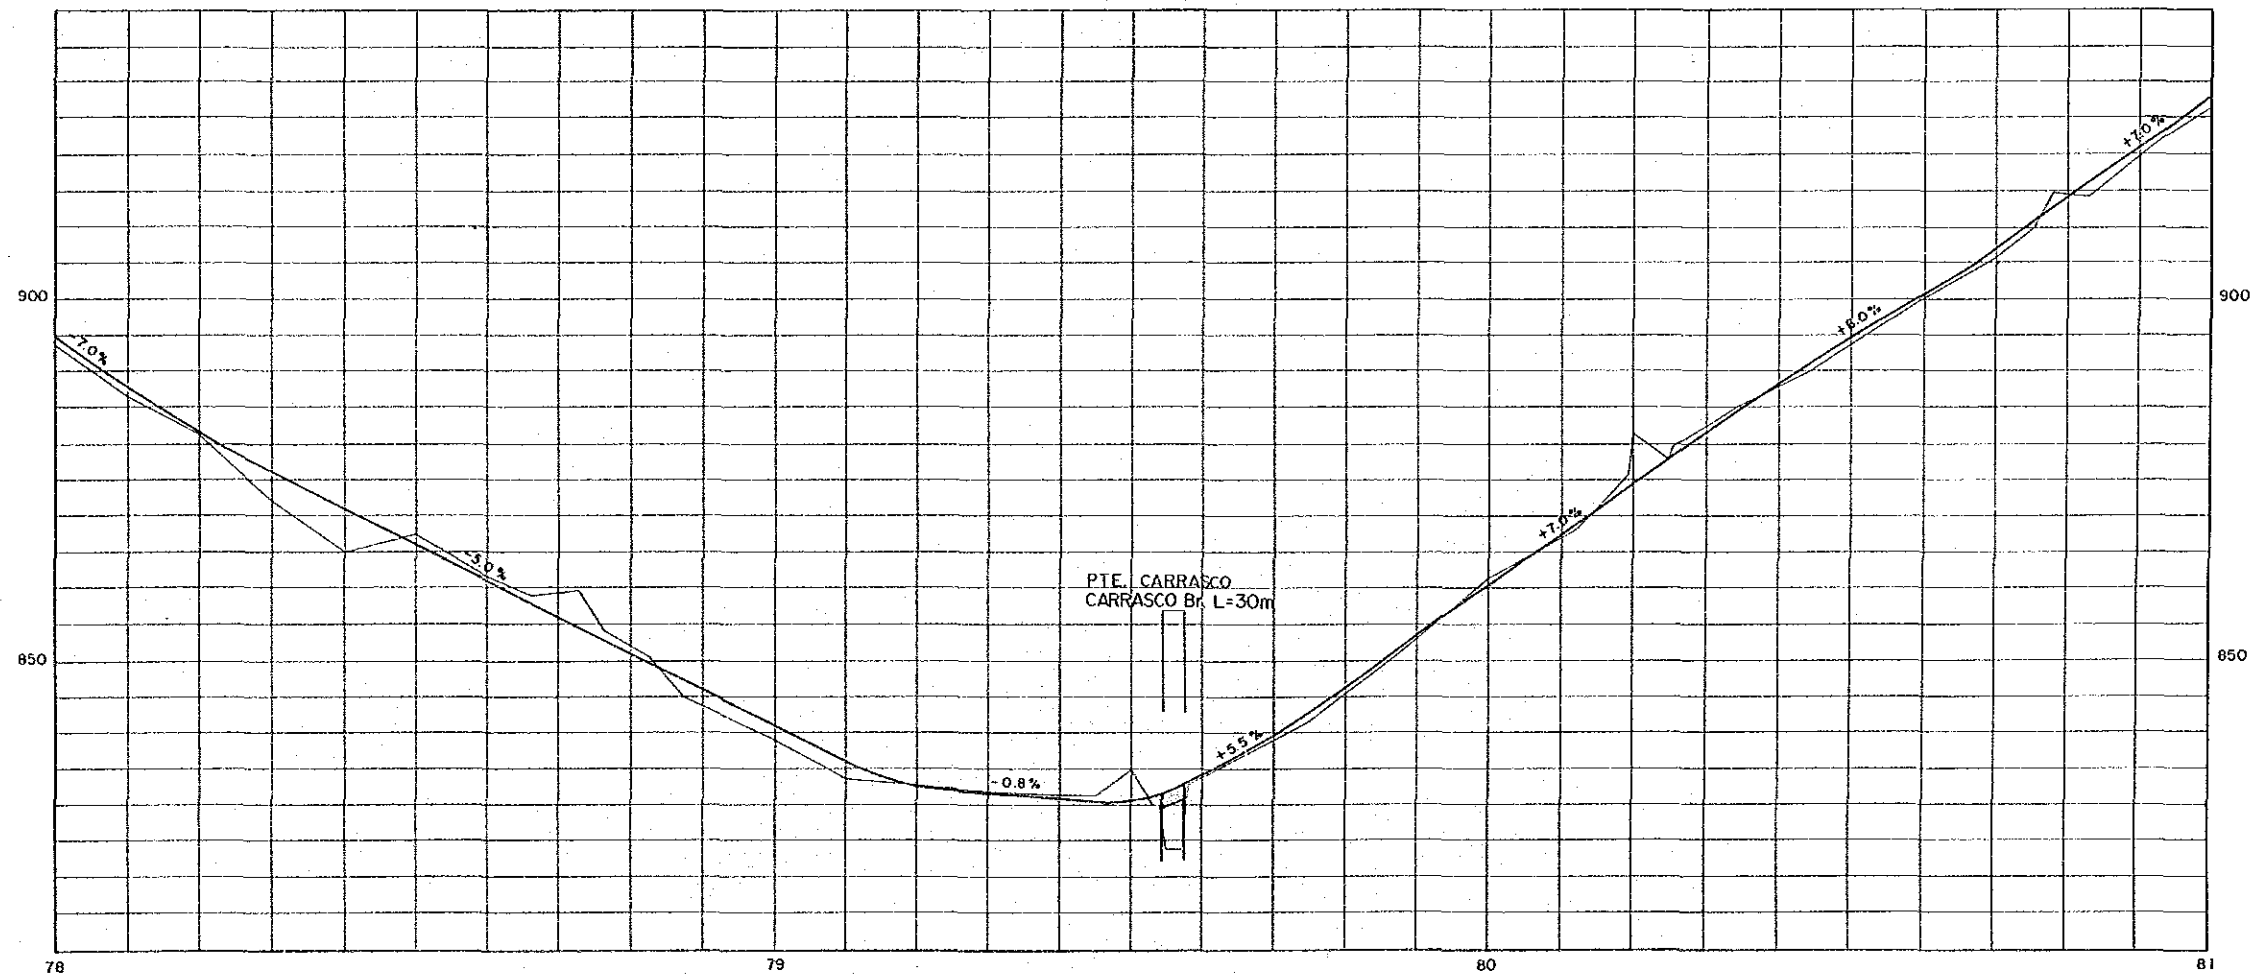

PERFIL
PROFILE

ESCALA
SCALE : HORIZONTAL 1:2000, VERTICAL 1:200