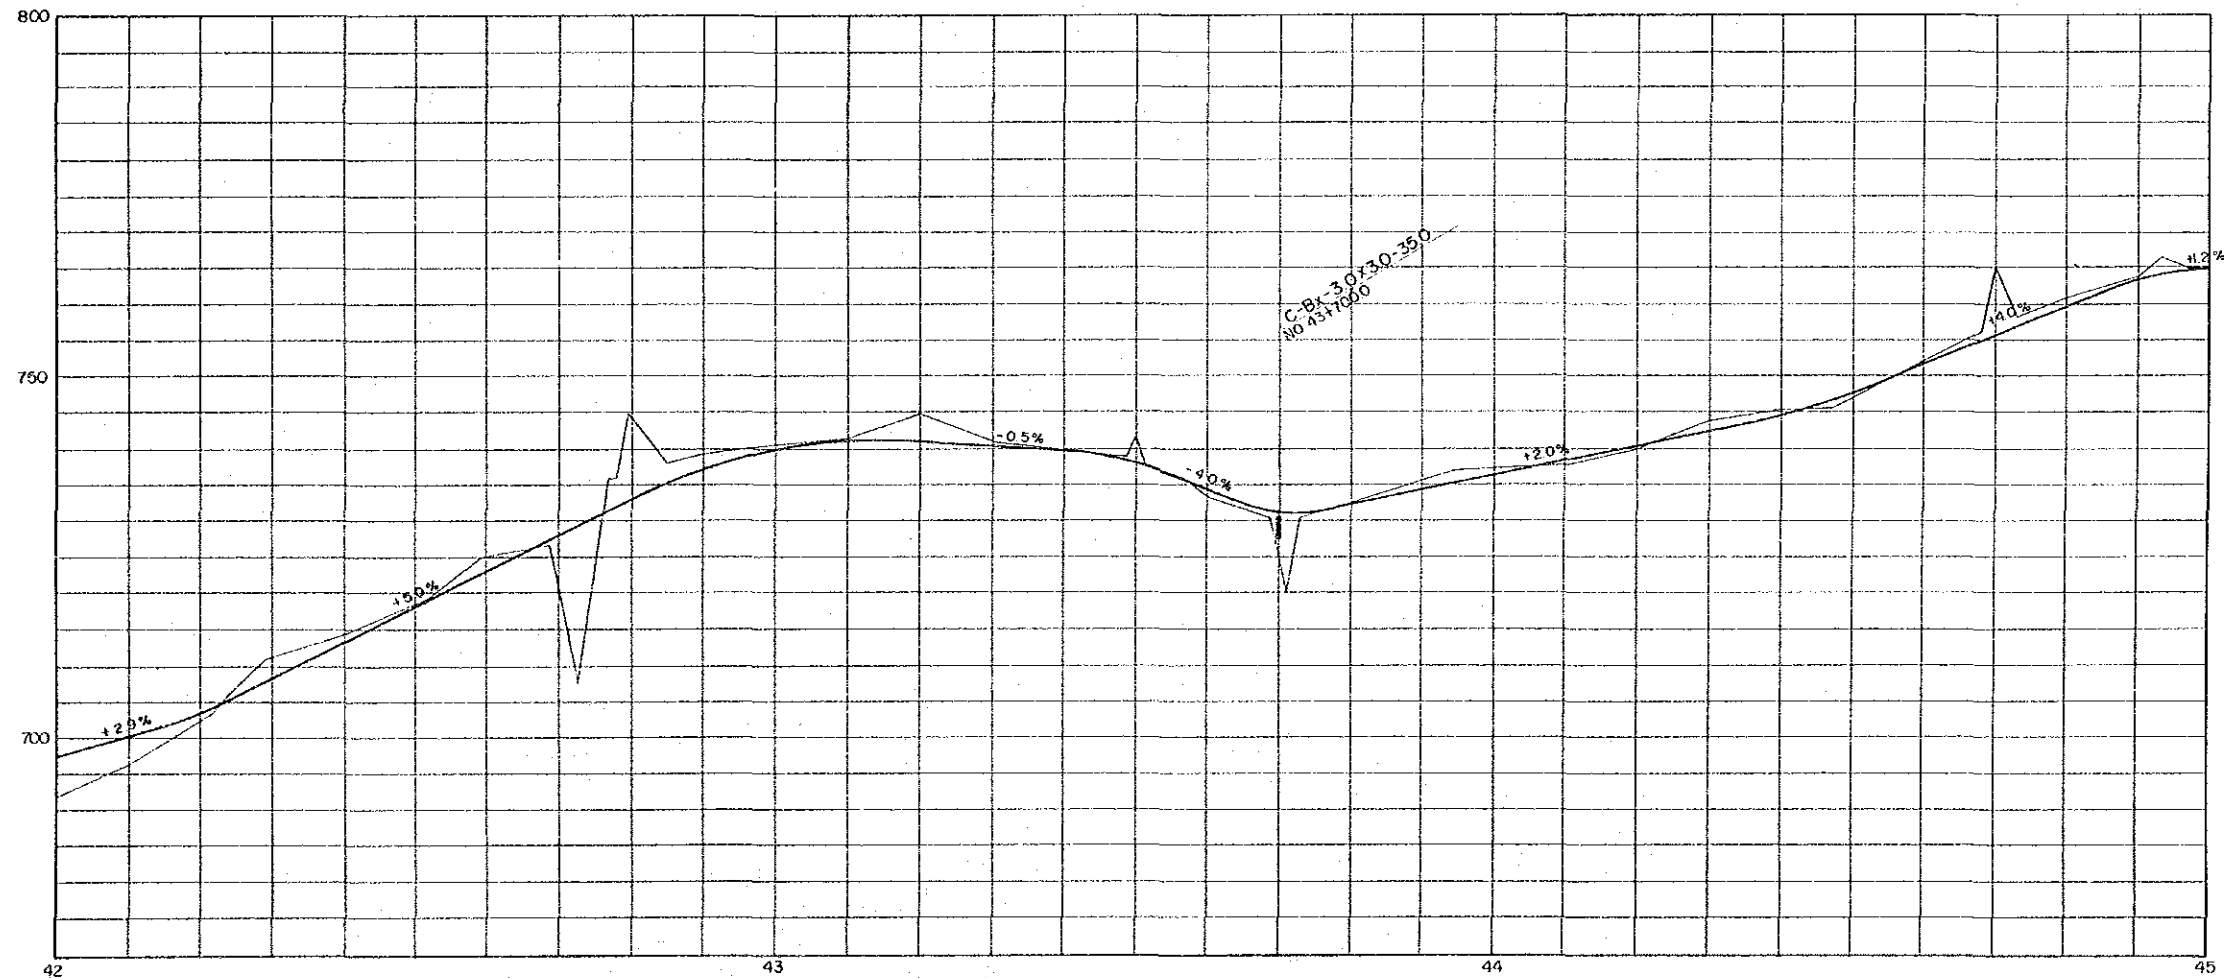

PERFIL  
PROFILE

ESCALA  
SCALE: HORIZONTAL 1:2000, VERTICAL 1:200

PLANTA  
PLAN (16)

PERFIL  
PROFILE

ESCALA  
SCALE: HORIZONTAL 1:1000, VERTICAL 1:100

PERFIL  
PROFILE

ESCALA SCALE HORIZONTAL 0 100 200', VERTICAL 0 10 20'