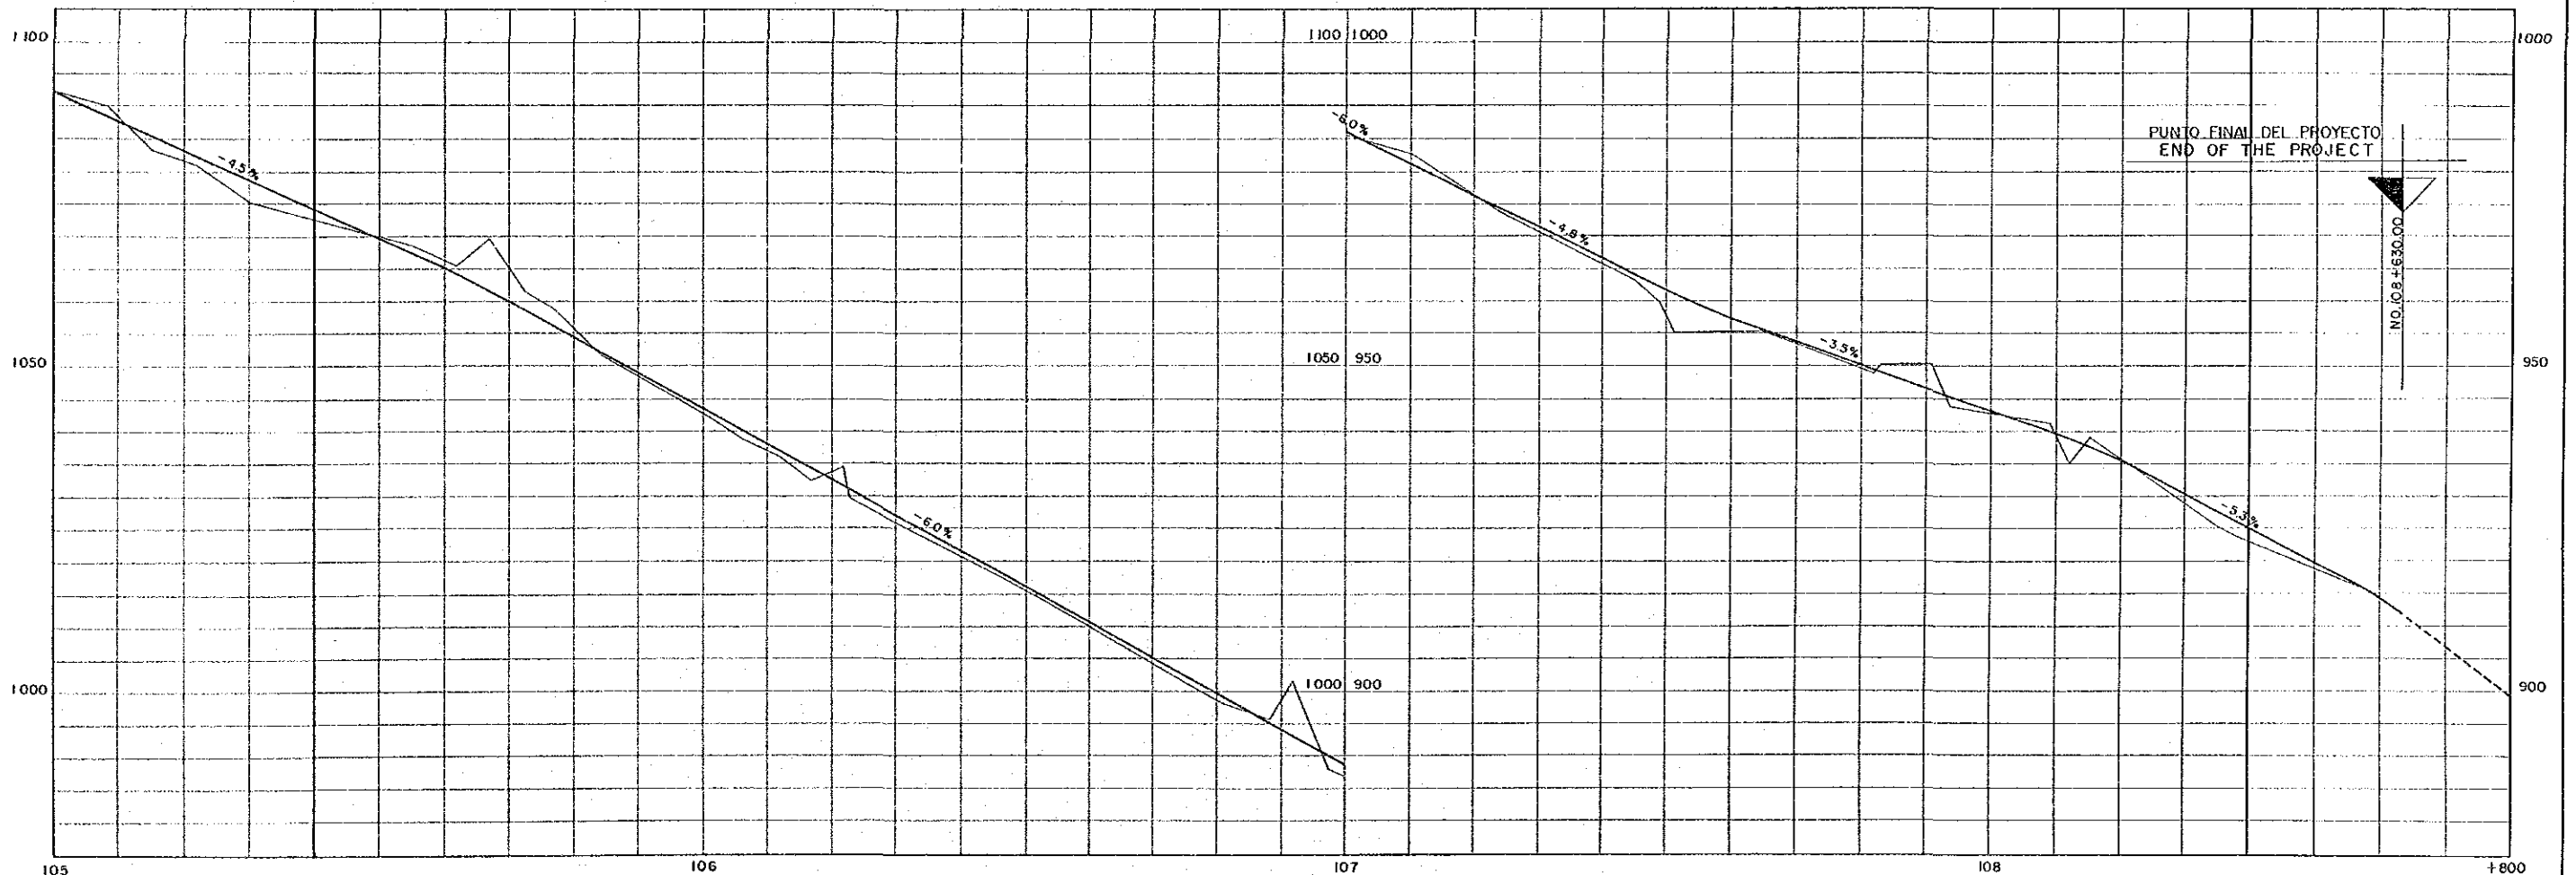

PERFIL
PROFILE

ESCALA
SCALE: HORIZONTAL 1:1000, VERTICAL 1:100