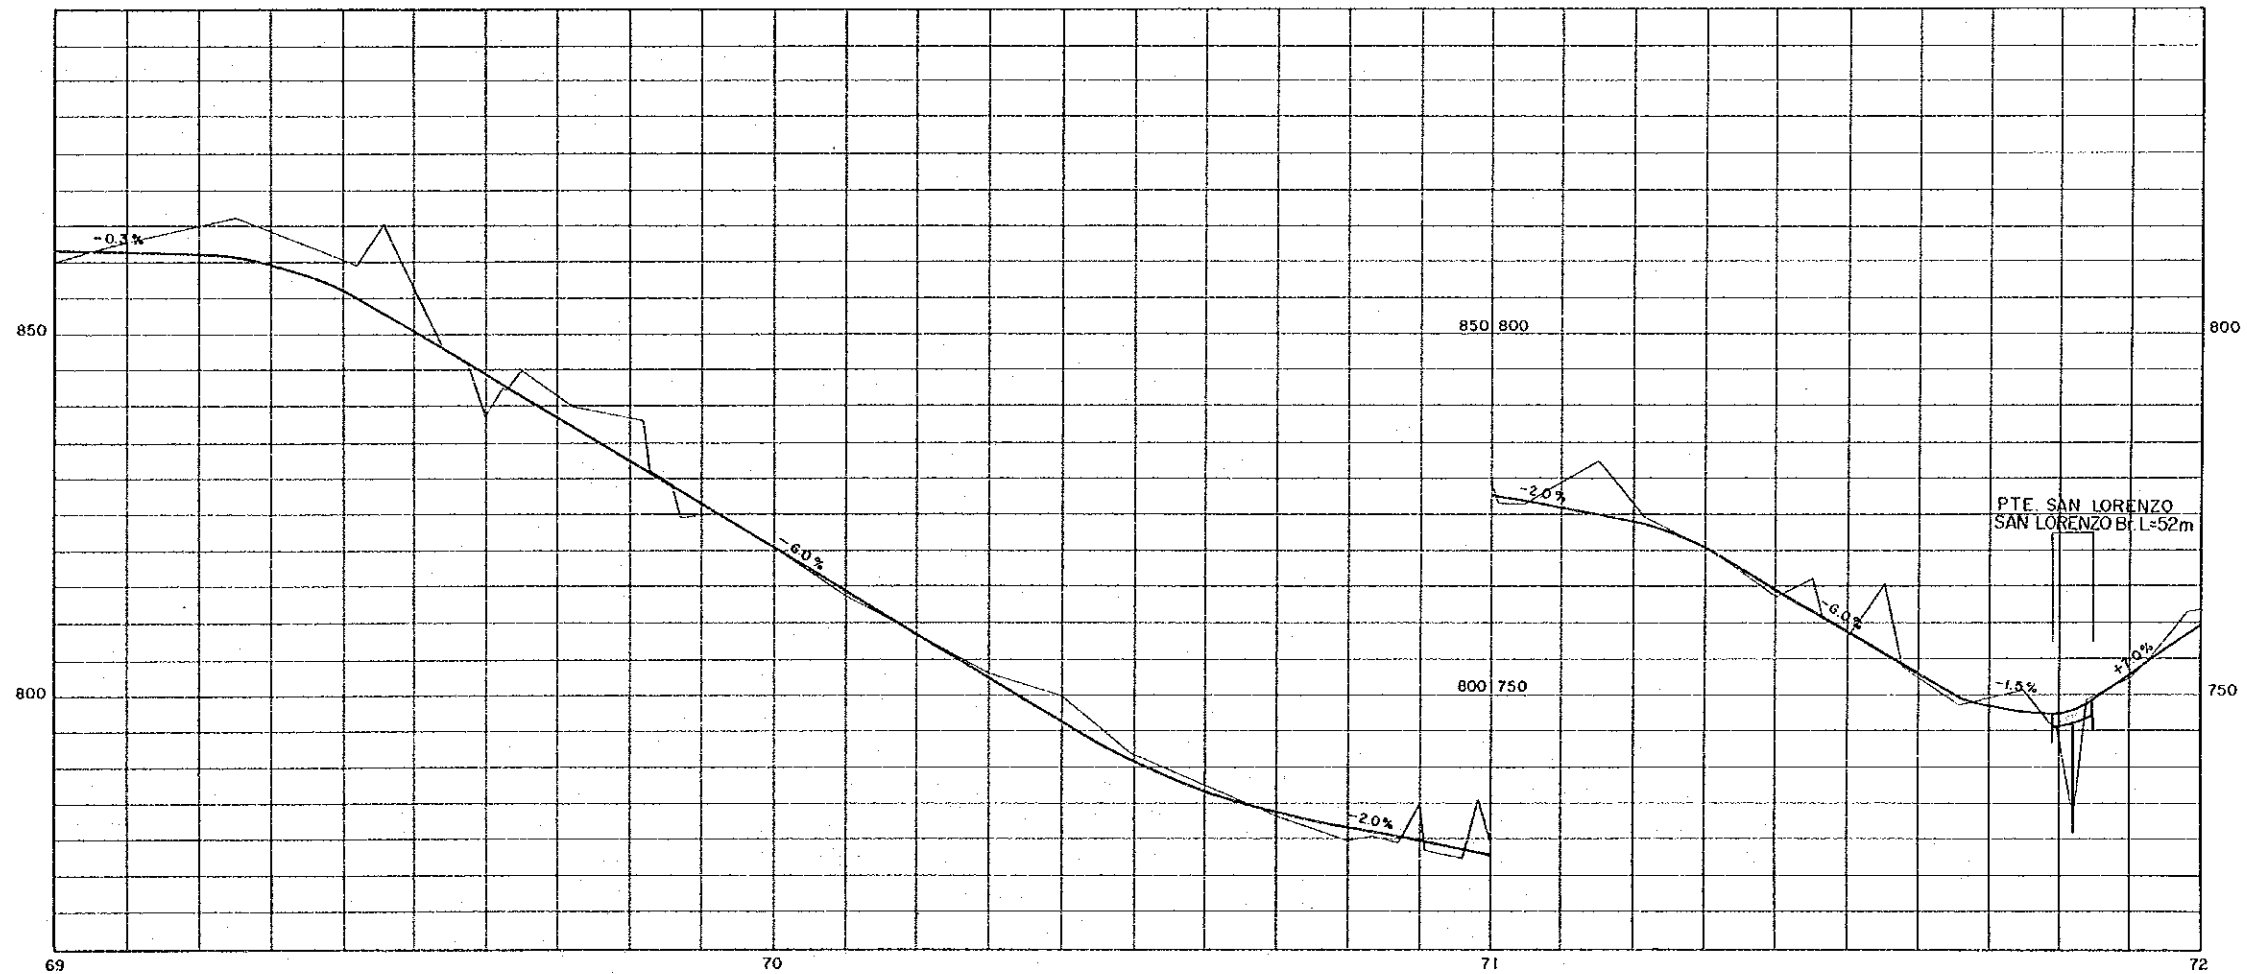

ESCALA
SCALE : HORIZONTAL 1:2000 , VERTICAL 1:250