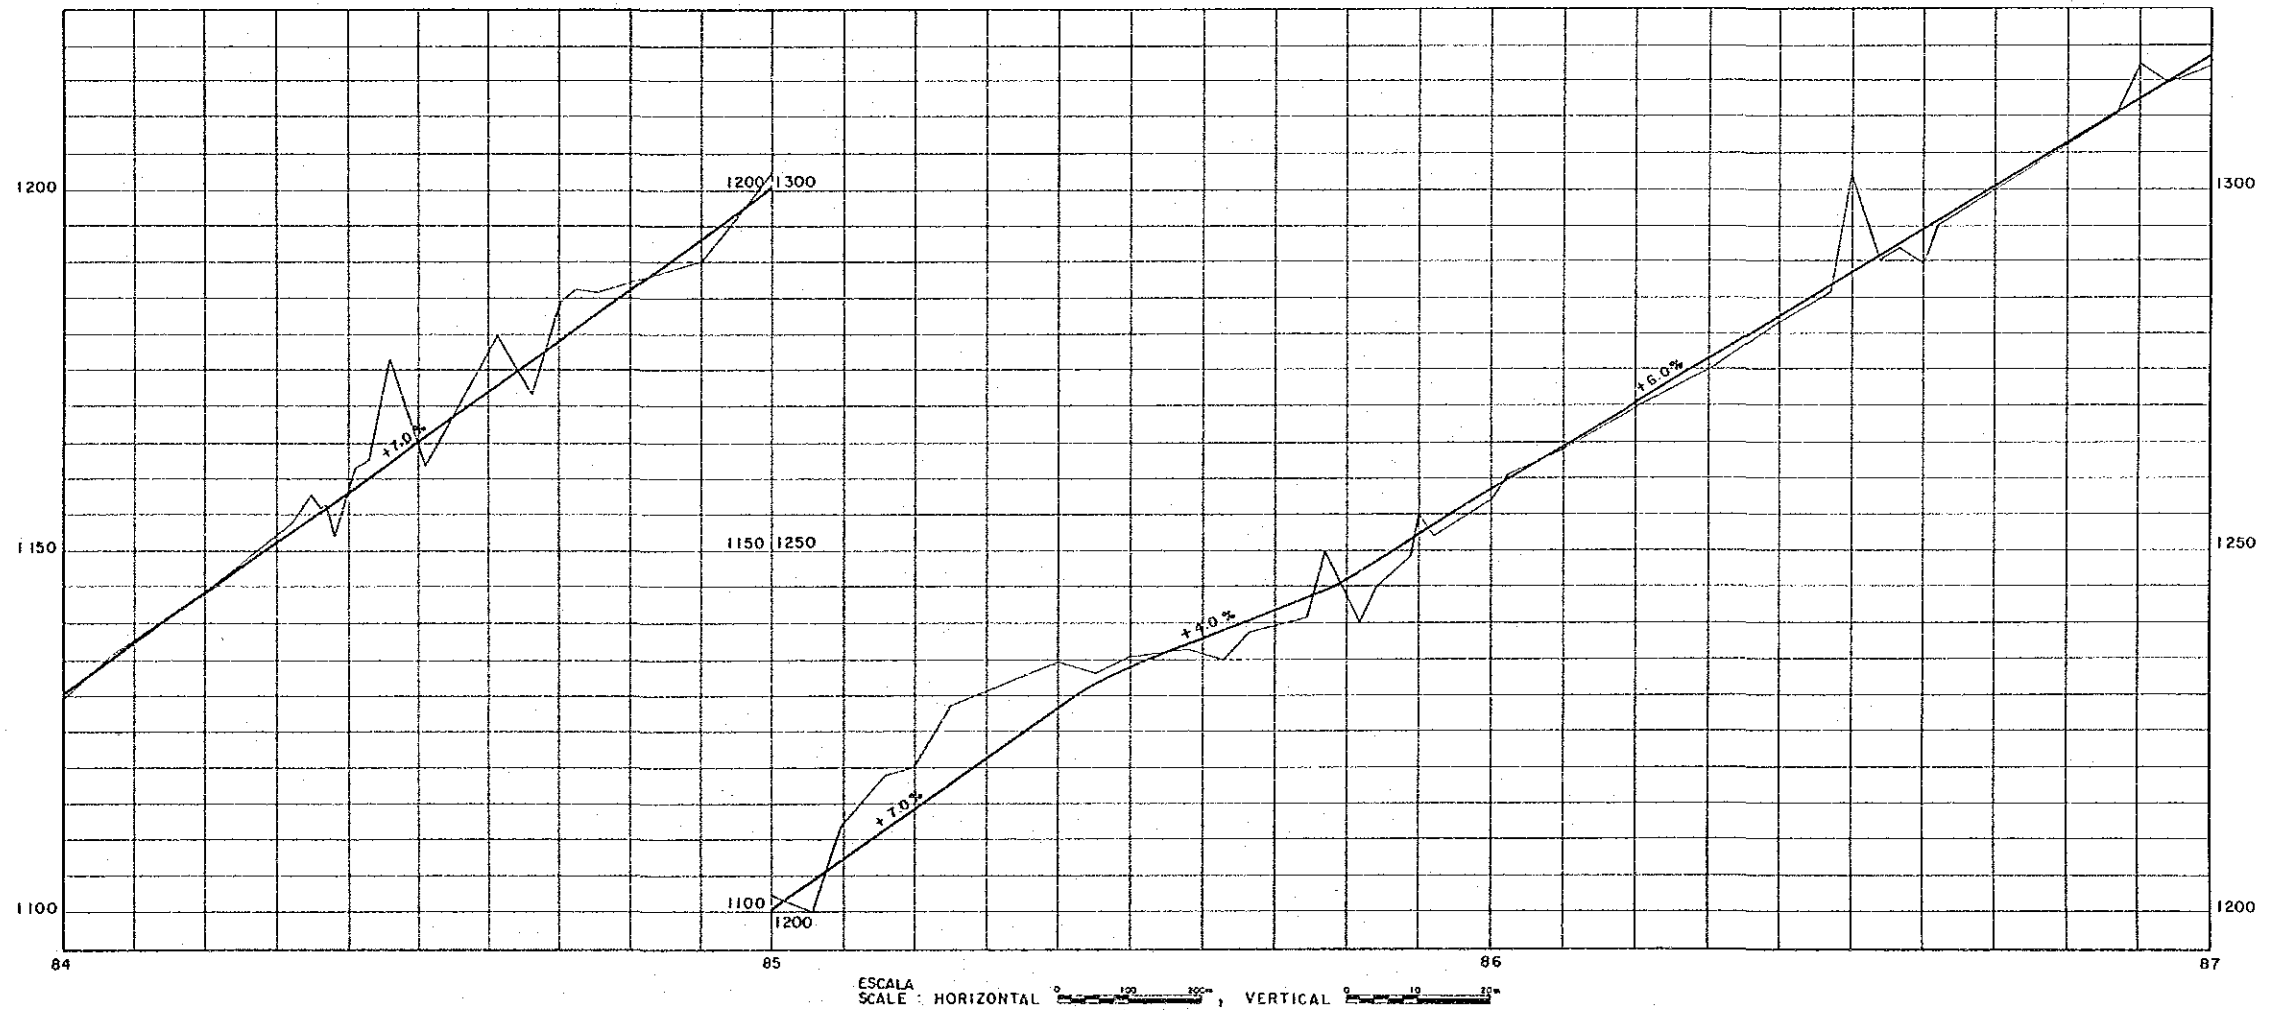

### PERFIL PROFILE

ESCALA  
SCALE : HORIZONTAL 1:2000 , VERTICAL 1:50

# PLANTA PLAN (29)

PERFIL  
PROFILE