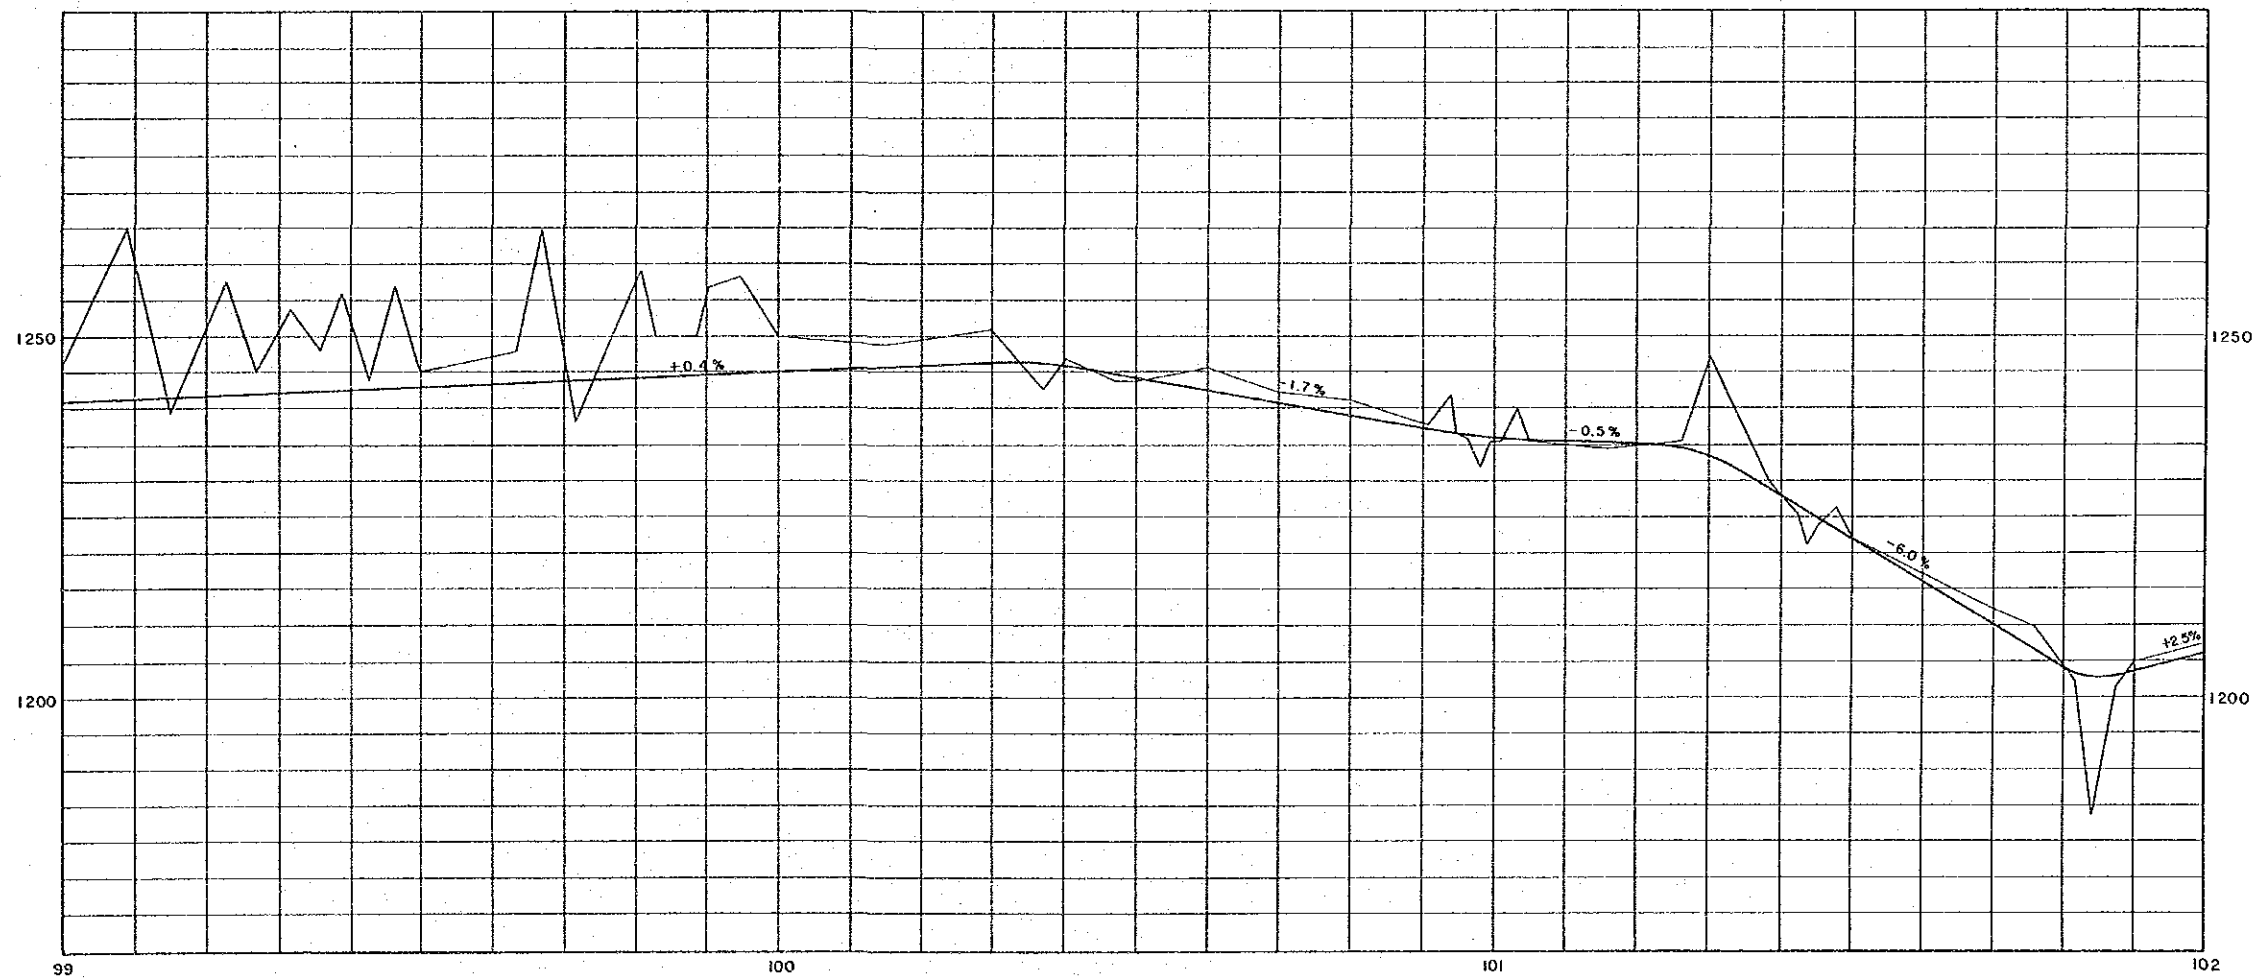

PERFIL PROFILE

ESCALA
SCALE: HORIZONTAL 0 100 200m, VERTICAL 0 10 20m