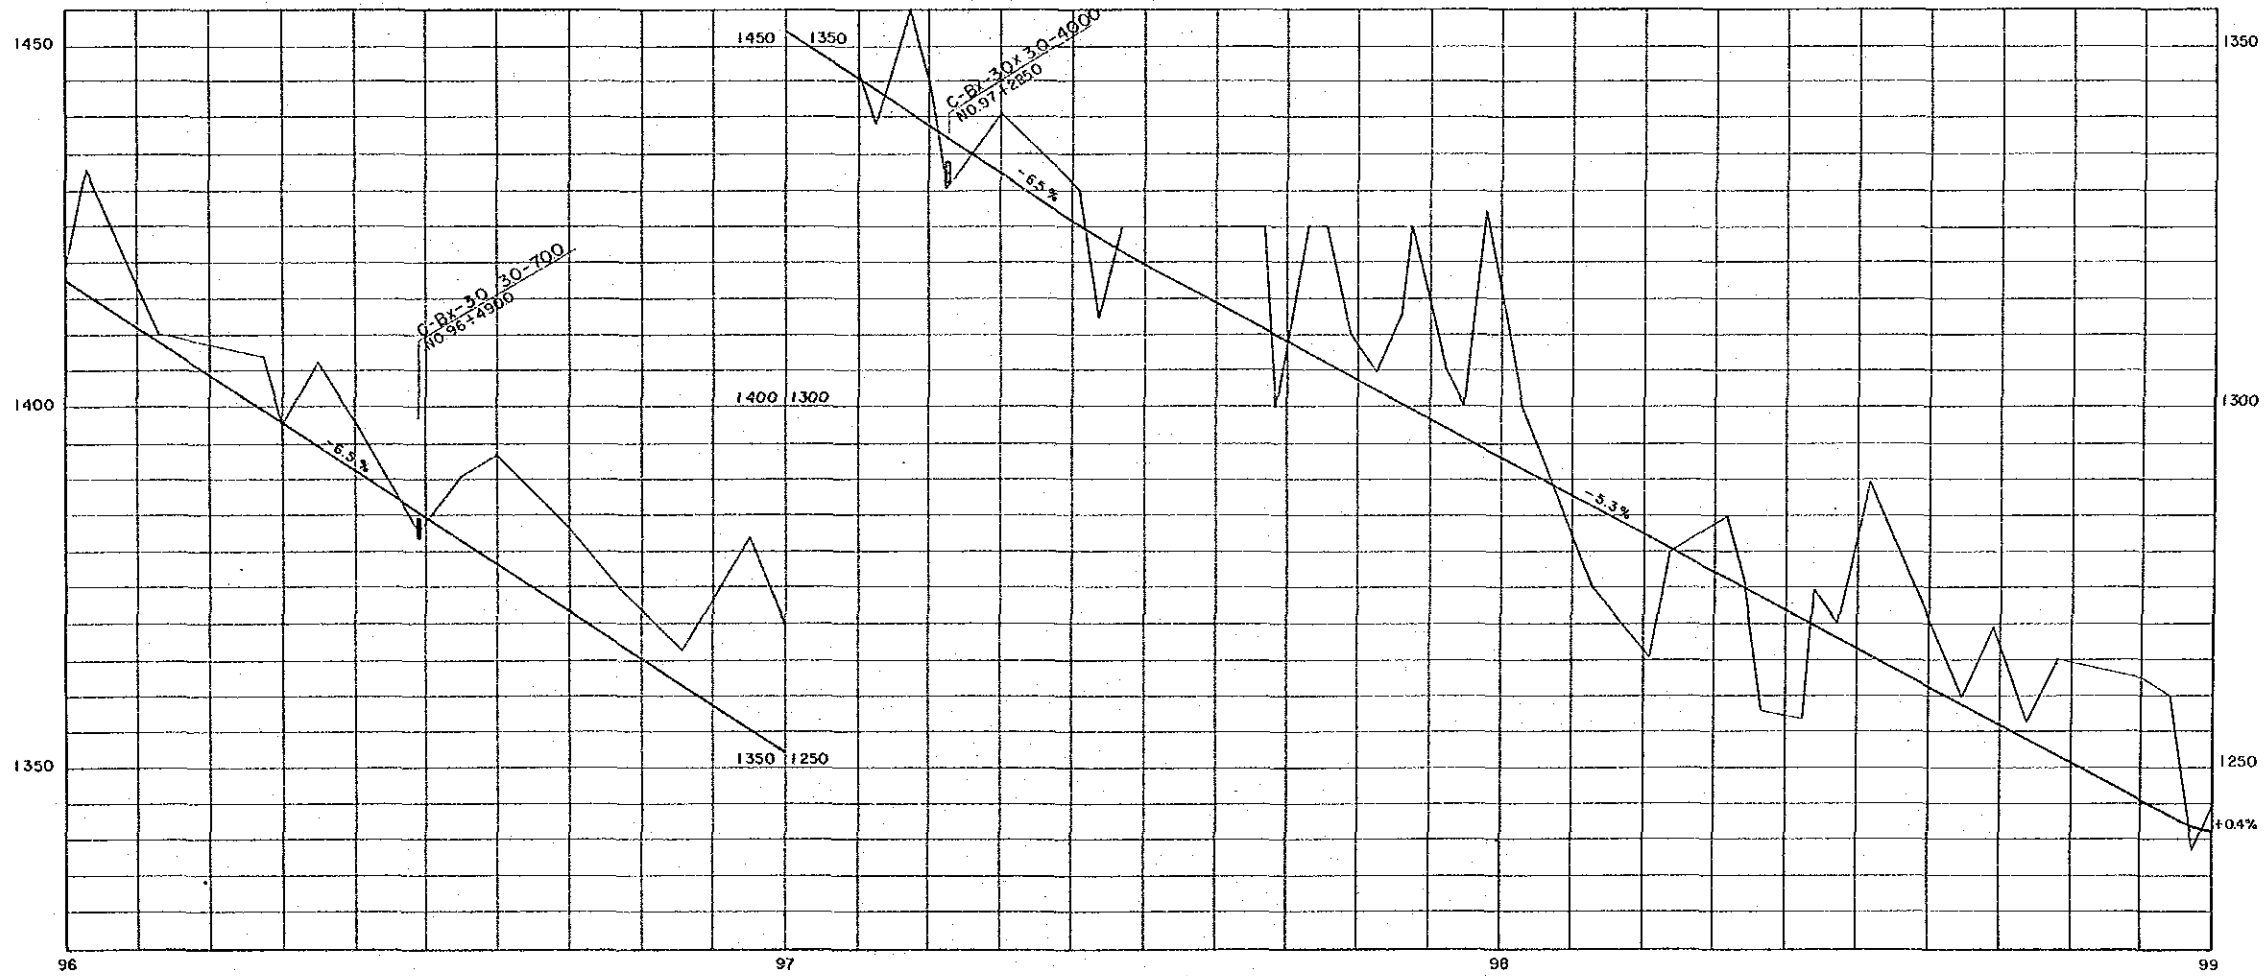

ESCALA
SCALE : HORIZONTAL 1:2000 , VERTICAL 1:20