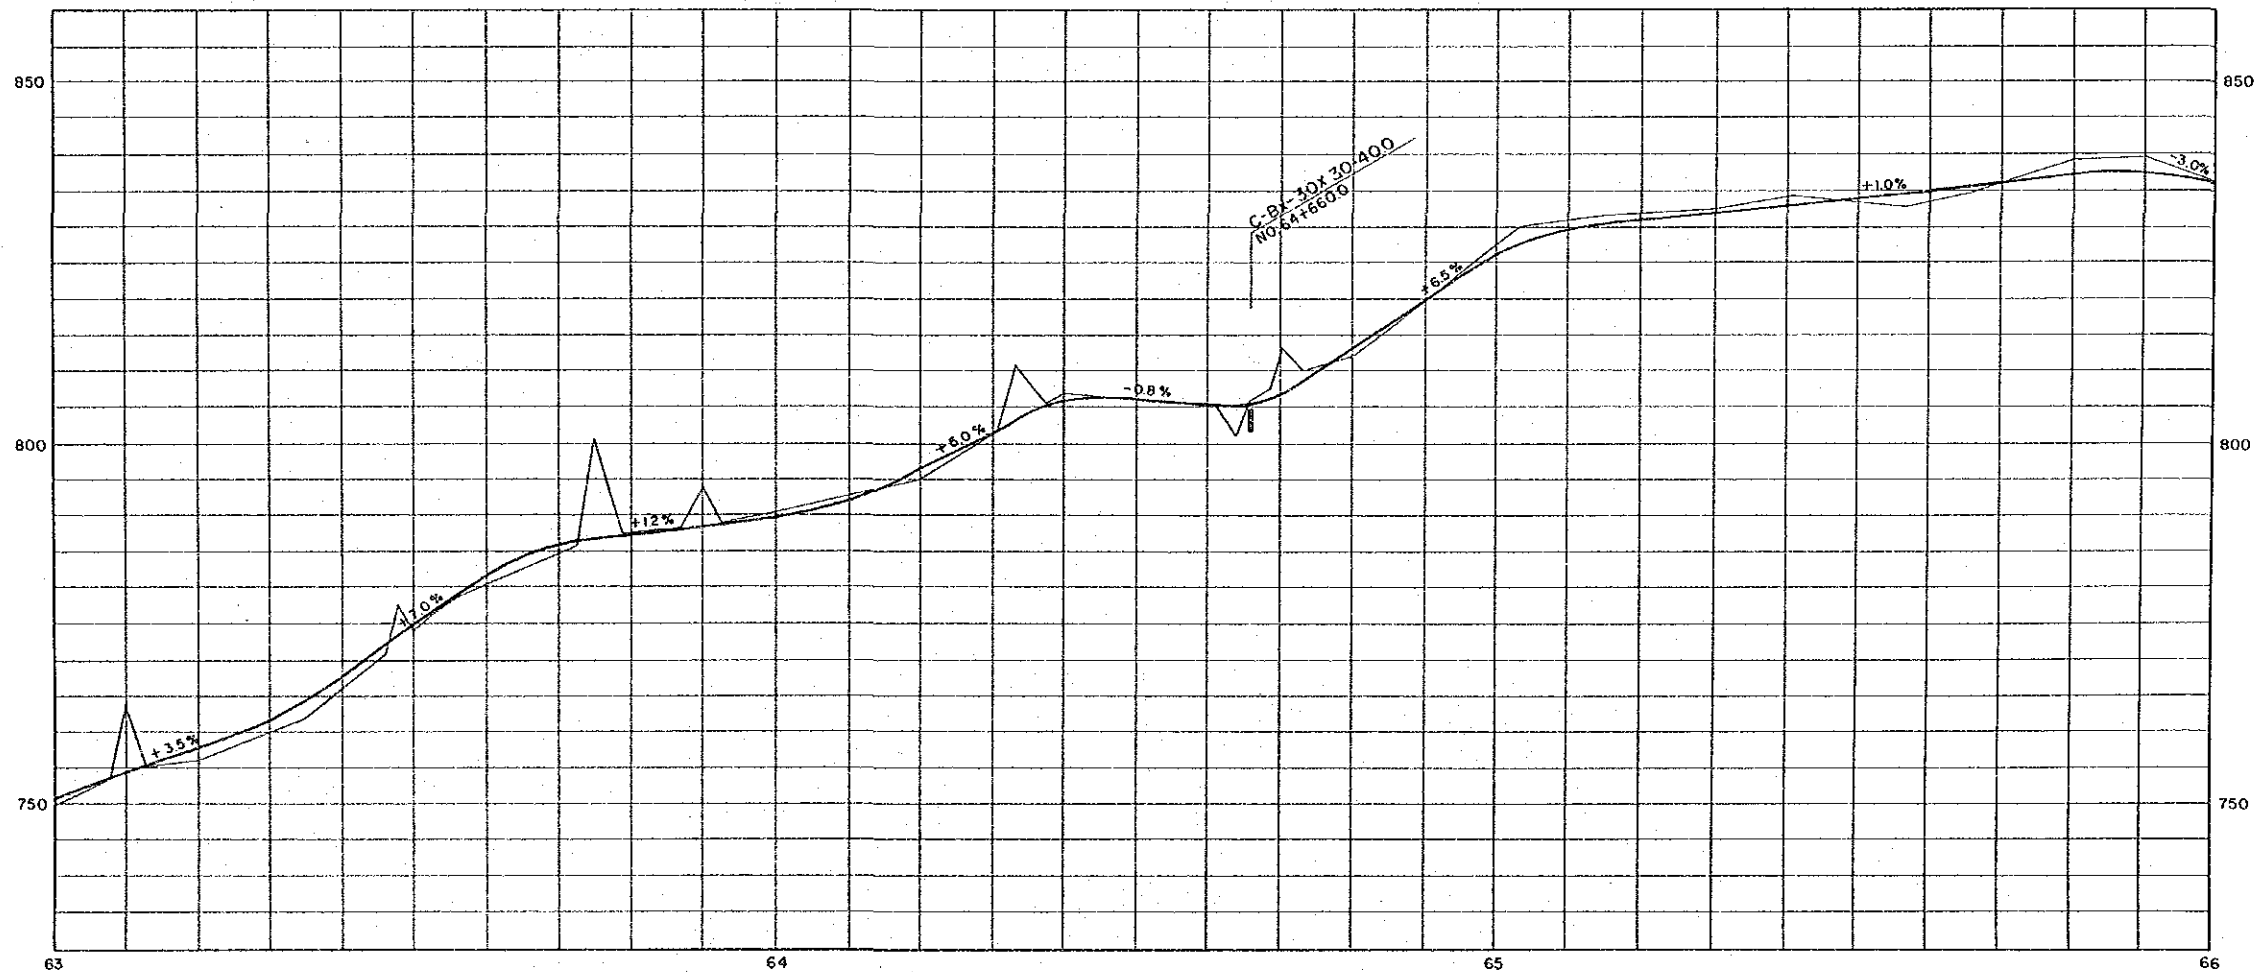

# PERFIL PROFILE

ESCALA  
SCALE: HORIZONTAL 1:2000, VERTICAL 1:20

PERFIL  
PROFILE

PLANTA  
PLAN (22)

PERFIL  
PROFILE

ESCALA  
SCALE: HORIZONTAL 1:1000, VERTICAL 1:20

PERFIL  
PROFILE

ESCALA  
SCALE : HORIZONTAL 1:10000 , VERTICAL 1:1000