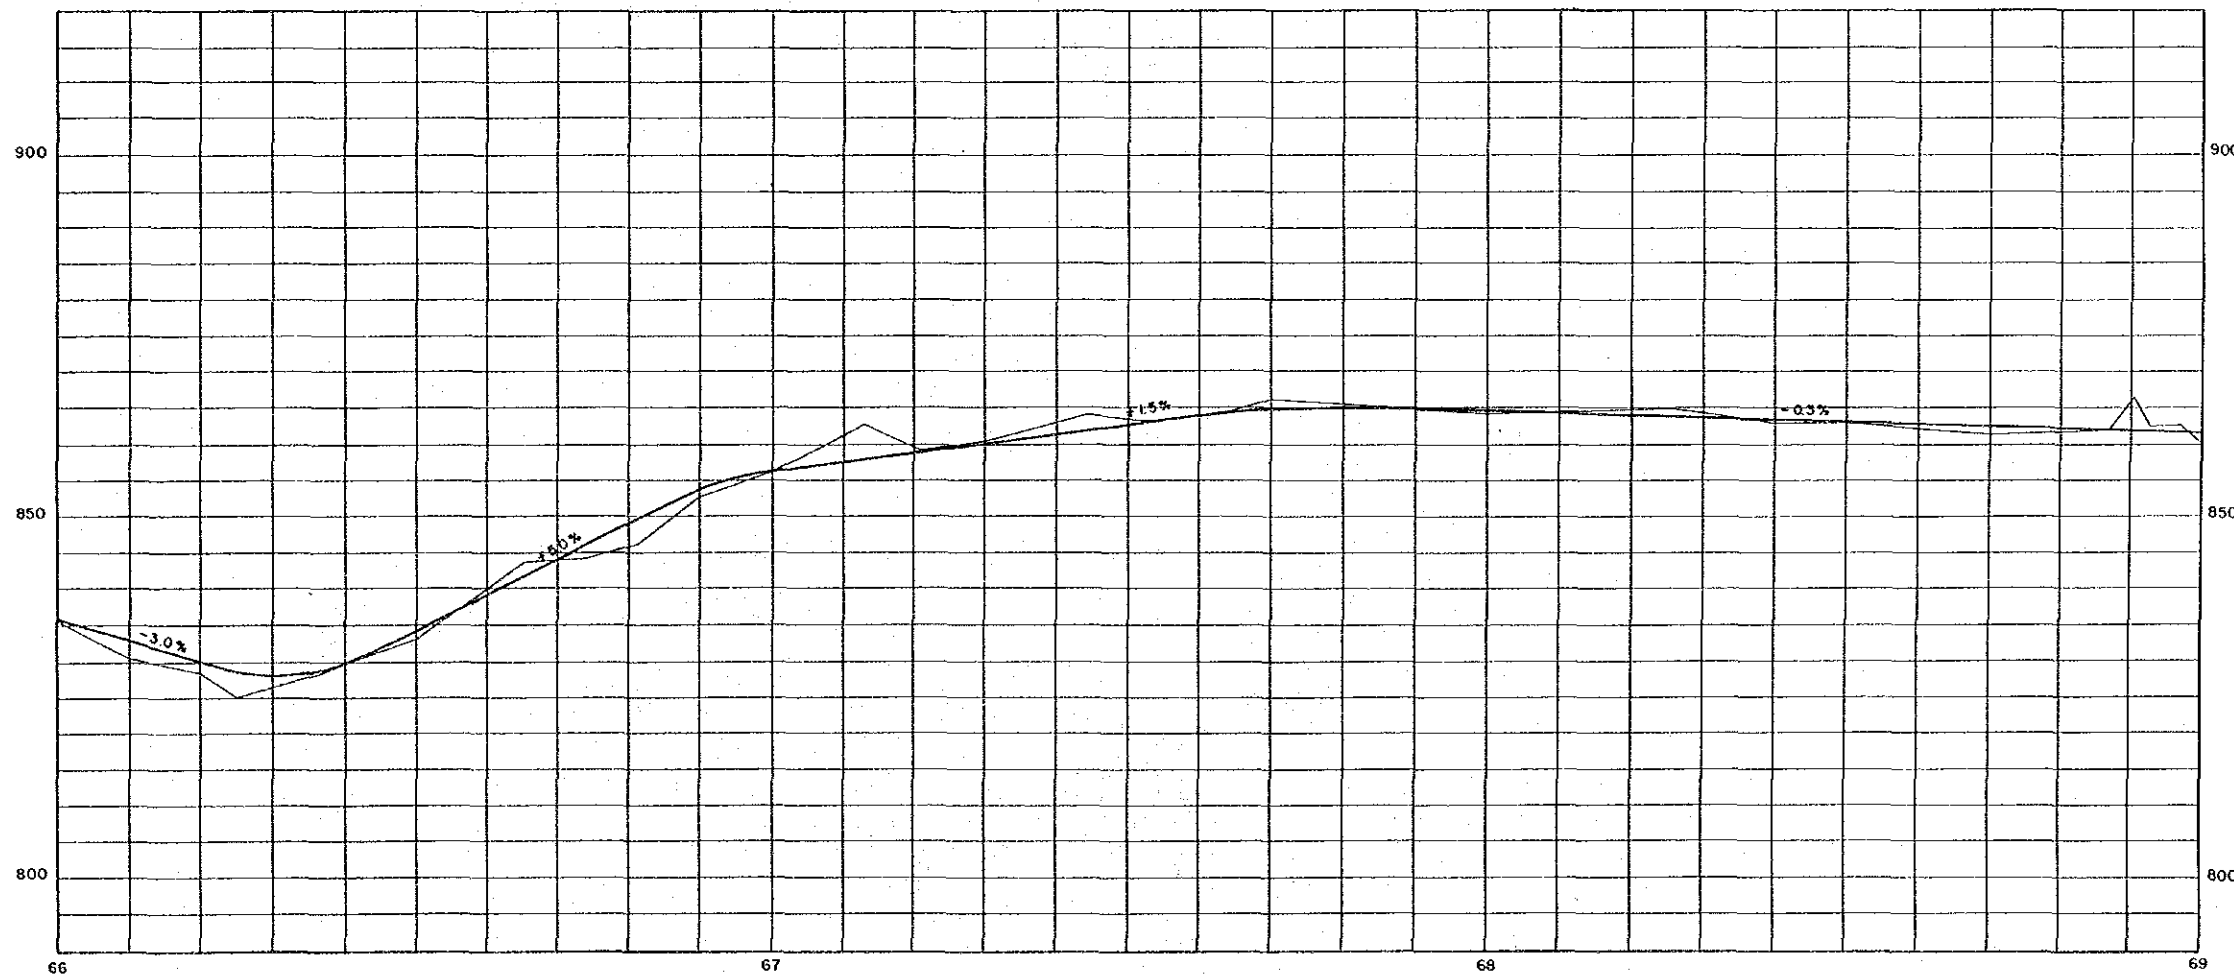

# PERFIL PROFILE

ESCALA  
SCALE: HORIZONTAL 1:2000, VERTICAL 1:20

PERFIL  
PROFILE

PLANTA  
PLAN (22)

PERFIL  
PROFILE

ESCALA  
SCALE: HORIZONTAL 1:1000, VERTICAL 1:20

PERFIL  
PROFILE

ESCALA  
SCALE : HORIZONTAL 1:10000 , VERTICAL 1:1000