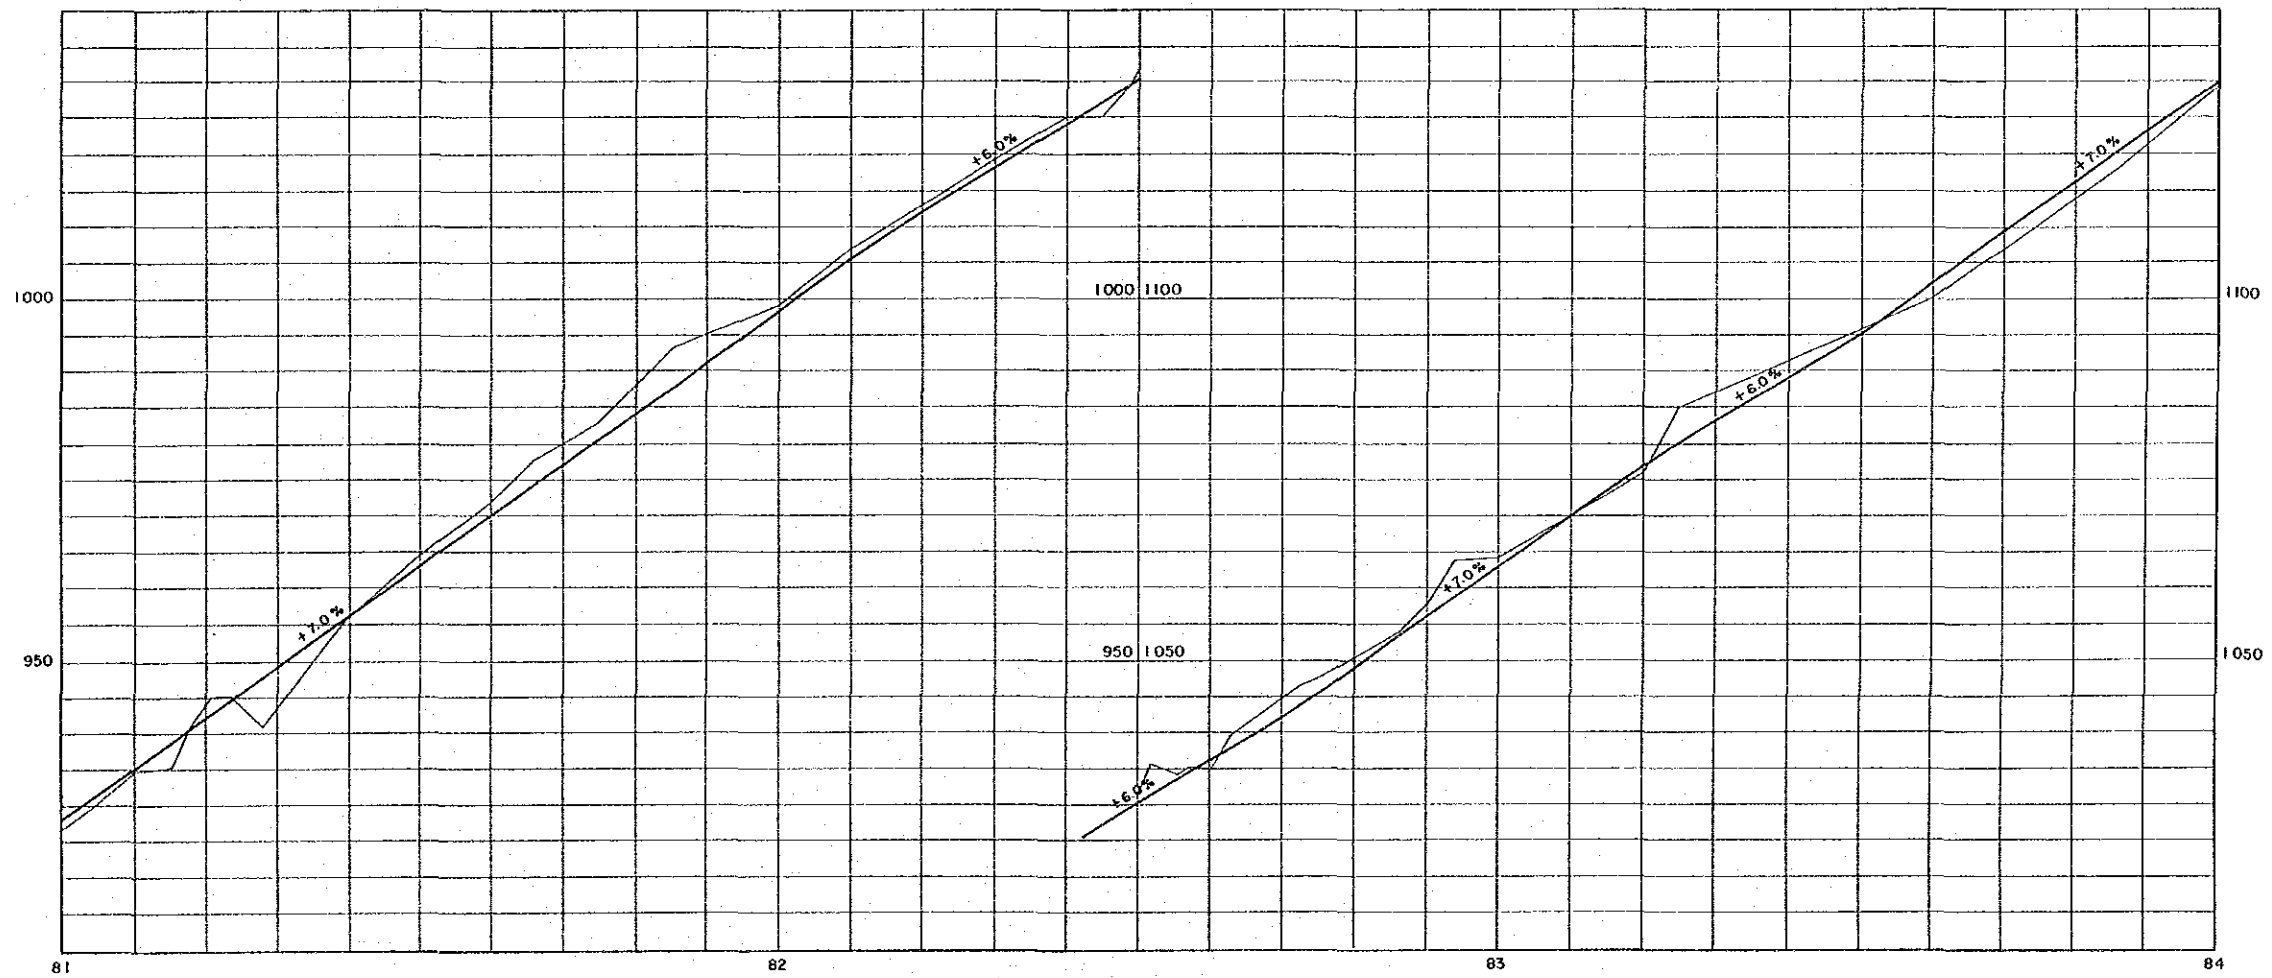

PERFIL PROFILE

ESCALA
SCALE : HORIZONTAL 1:2000 , VERTICAL 1:50