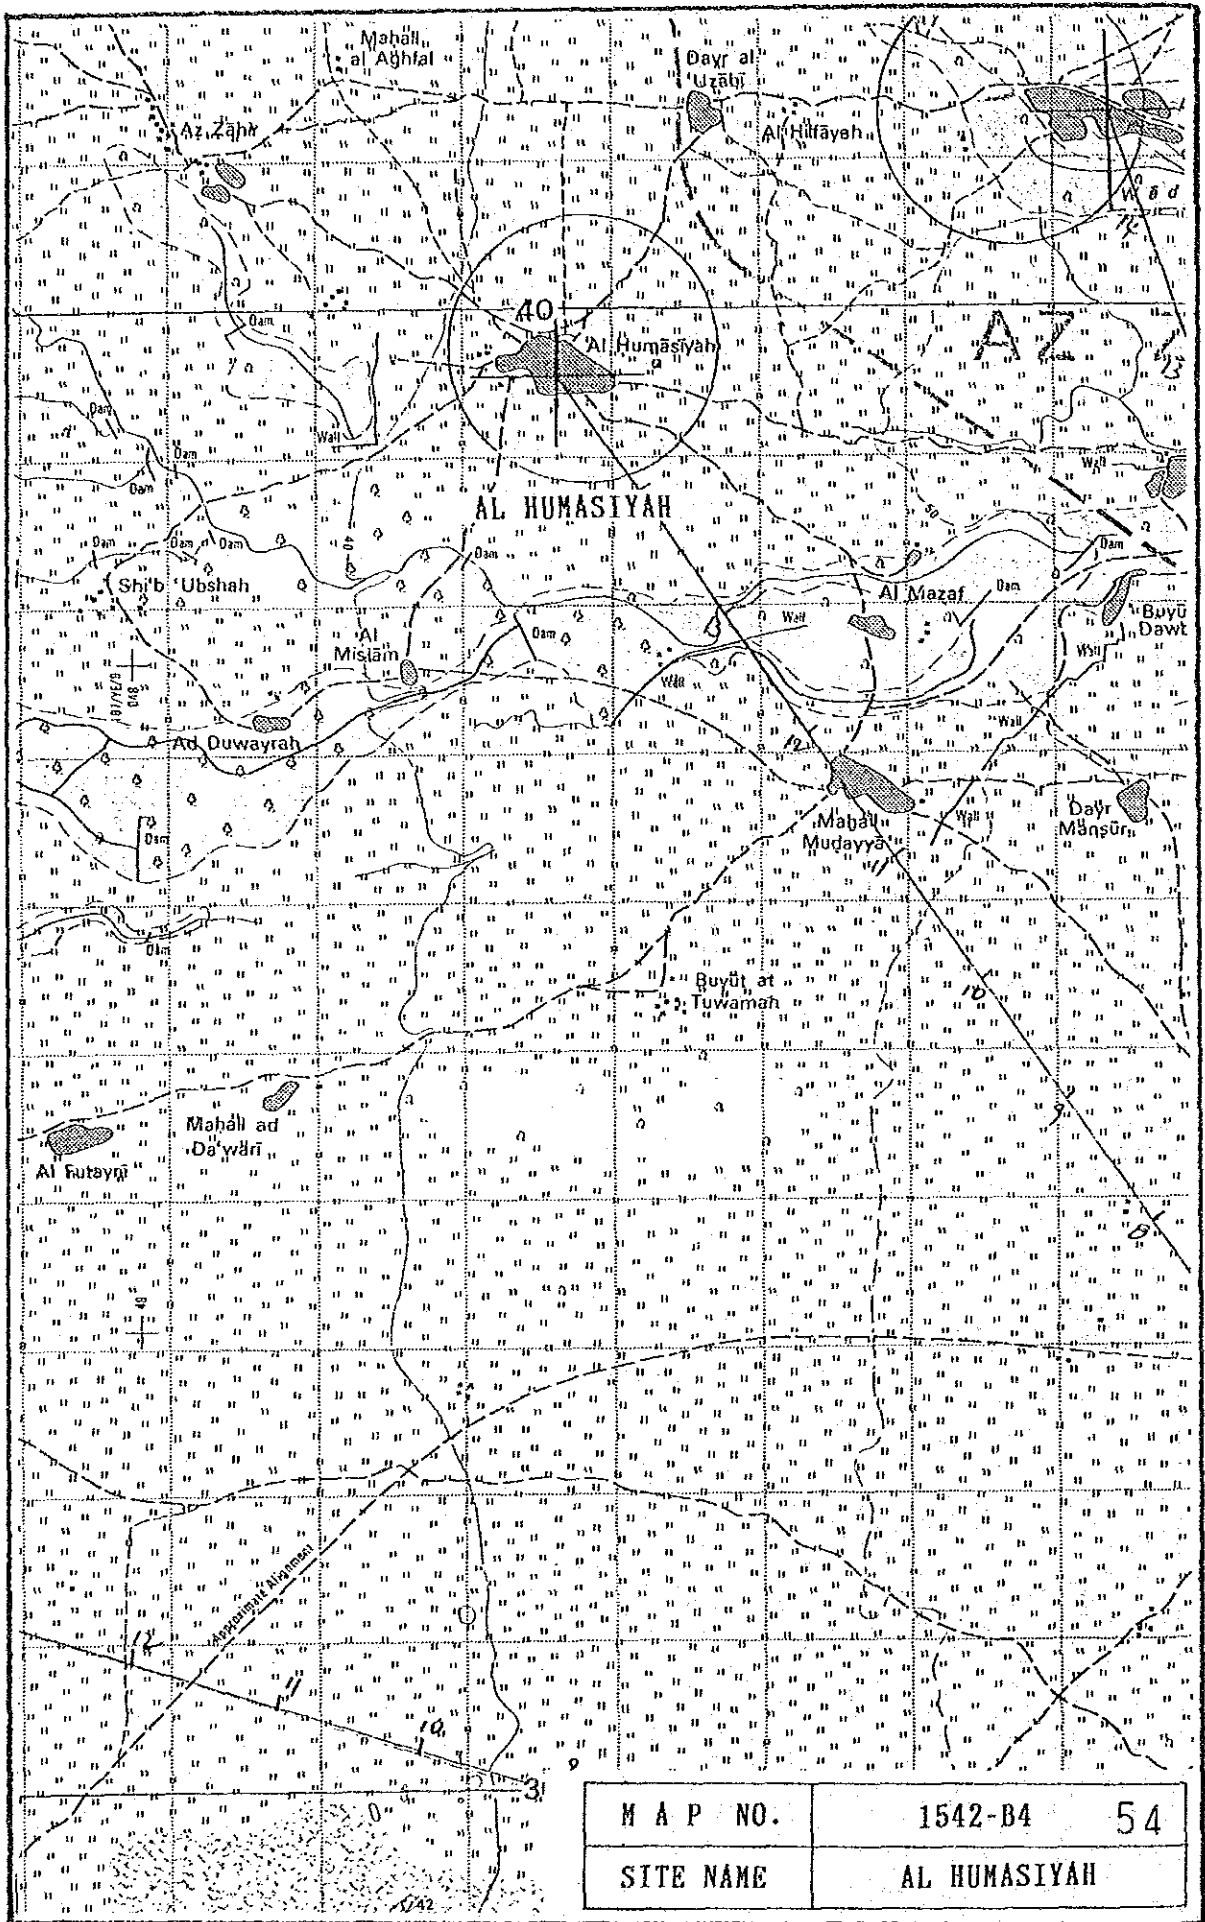

M A P N O .	1543-A3	51
S I T E N A M E	DAYR DUKHNAH	

M A P N O.	1542-B4 53
S I T E N A M E	DAYR AKHRASH REP.

M A P NO.	1443-B1	57
SITE NAME	MARKAZ BILAD ATTAAM	

M A P NO.	1443-A1	1443-A2
SITE NAME	AZ ZUBAYRIYAH	
	AD DAWM	

58

M A P NO.	1543-C1	1542-D2
SITE NAME	AZ ZAYDIYAH REP.	
	AL HASHABIRAH	

60

M A P N O.	1542-B4	62
S I T E N A M E	M A W R	
	A Z Z U H R A H	
	A L Q A N A M A H	

M A P NO.	1443-B3	63
SITE NAME	KUSMA	

**IBB AREA**