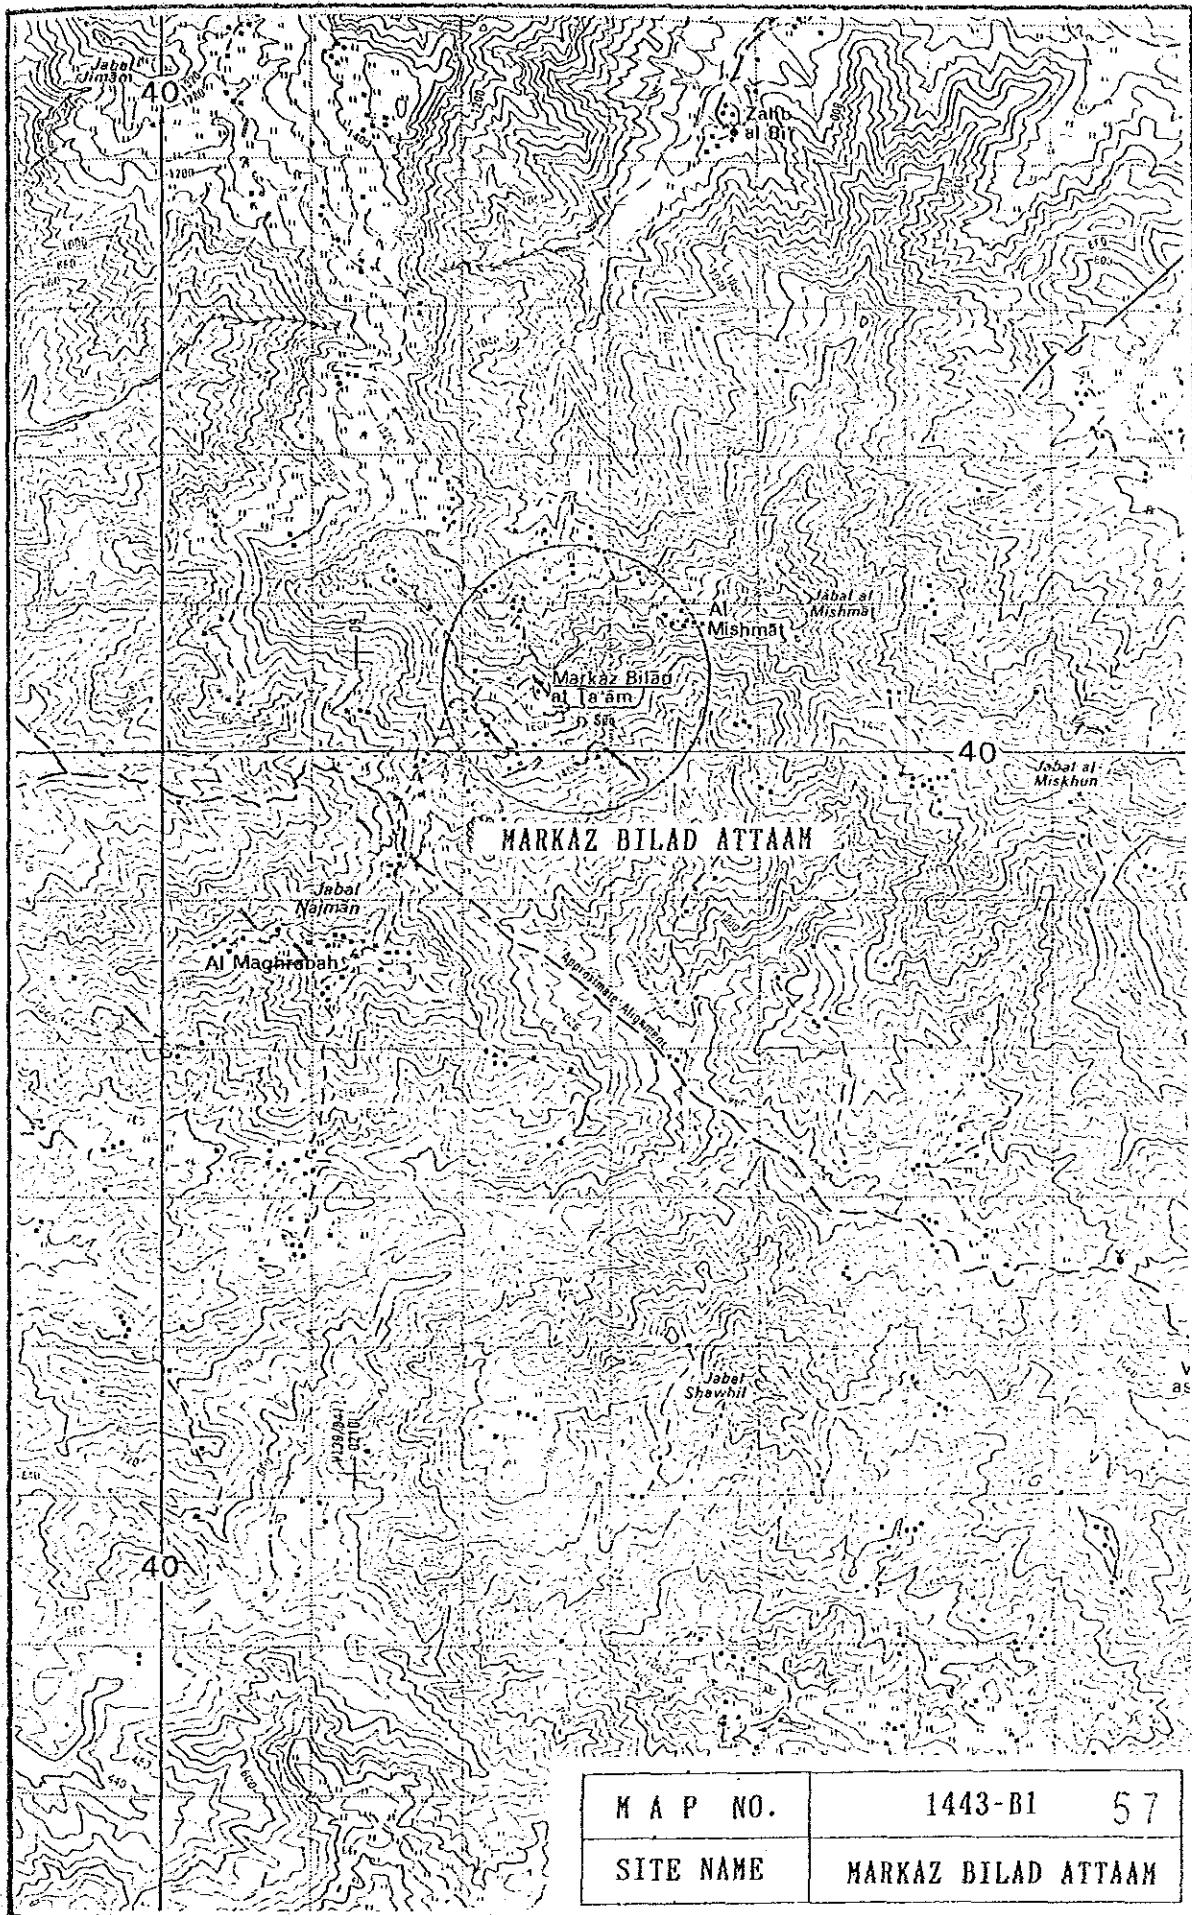

M A P N O .	1543-A3	51
S I T E N A M E	DAYR DUKHNAH	

M A P N O.	1542-B4 53
S I T E N A M E	DAYR AKHRASH REP.

M A P NO.	1443-B1	57
SITE NAME	MARKAZ BILAD ATTAAM	

M A P NO.	1443-A1	1443-A2
SITE NAME	AZ ZUBAYRIYAH	
	AD DAWM	

58

M A P NO.	1543-C1	1542-D2
SITE NAME	AZ ZAYDIYAH REP.	
	AL HASHABIRAH	

60

M A P N O.	1542-B4	62
S I T E N A M E	M A W R	
	A Z Z U H R A H	
	A L Q A N A M A H	

M A P NO.	1443-B3	63
SITE NAME	KUSMA	

**IBB AREA**