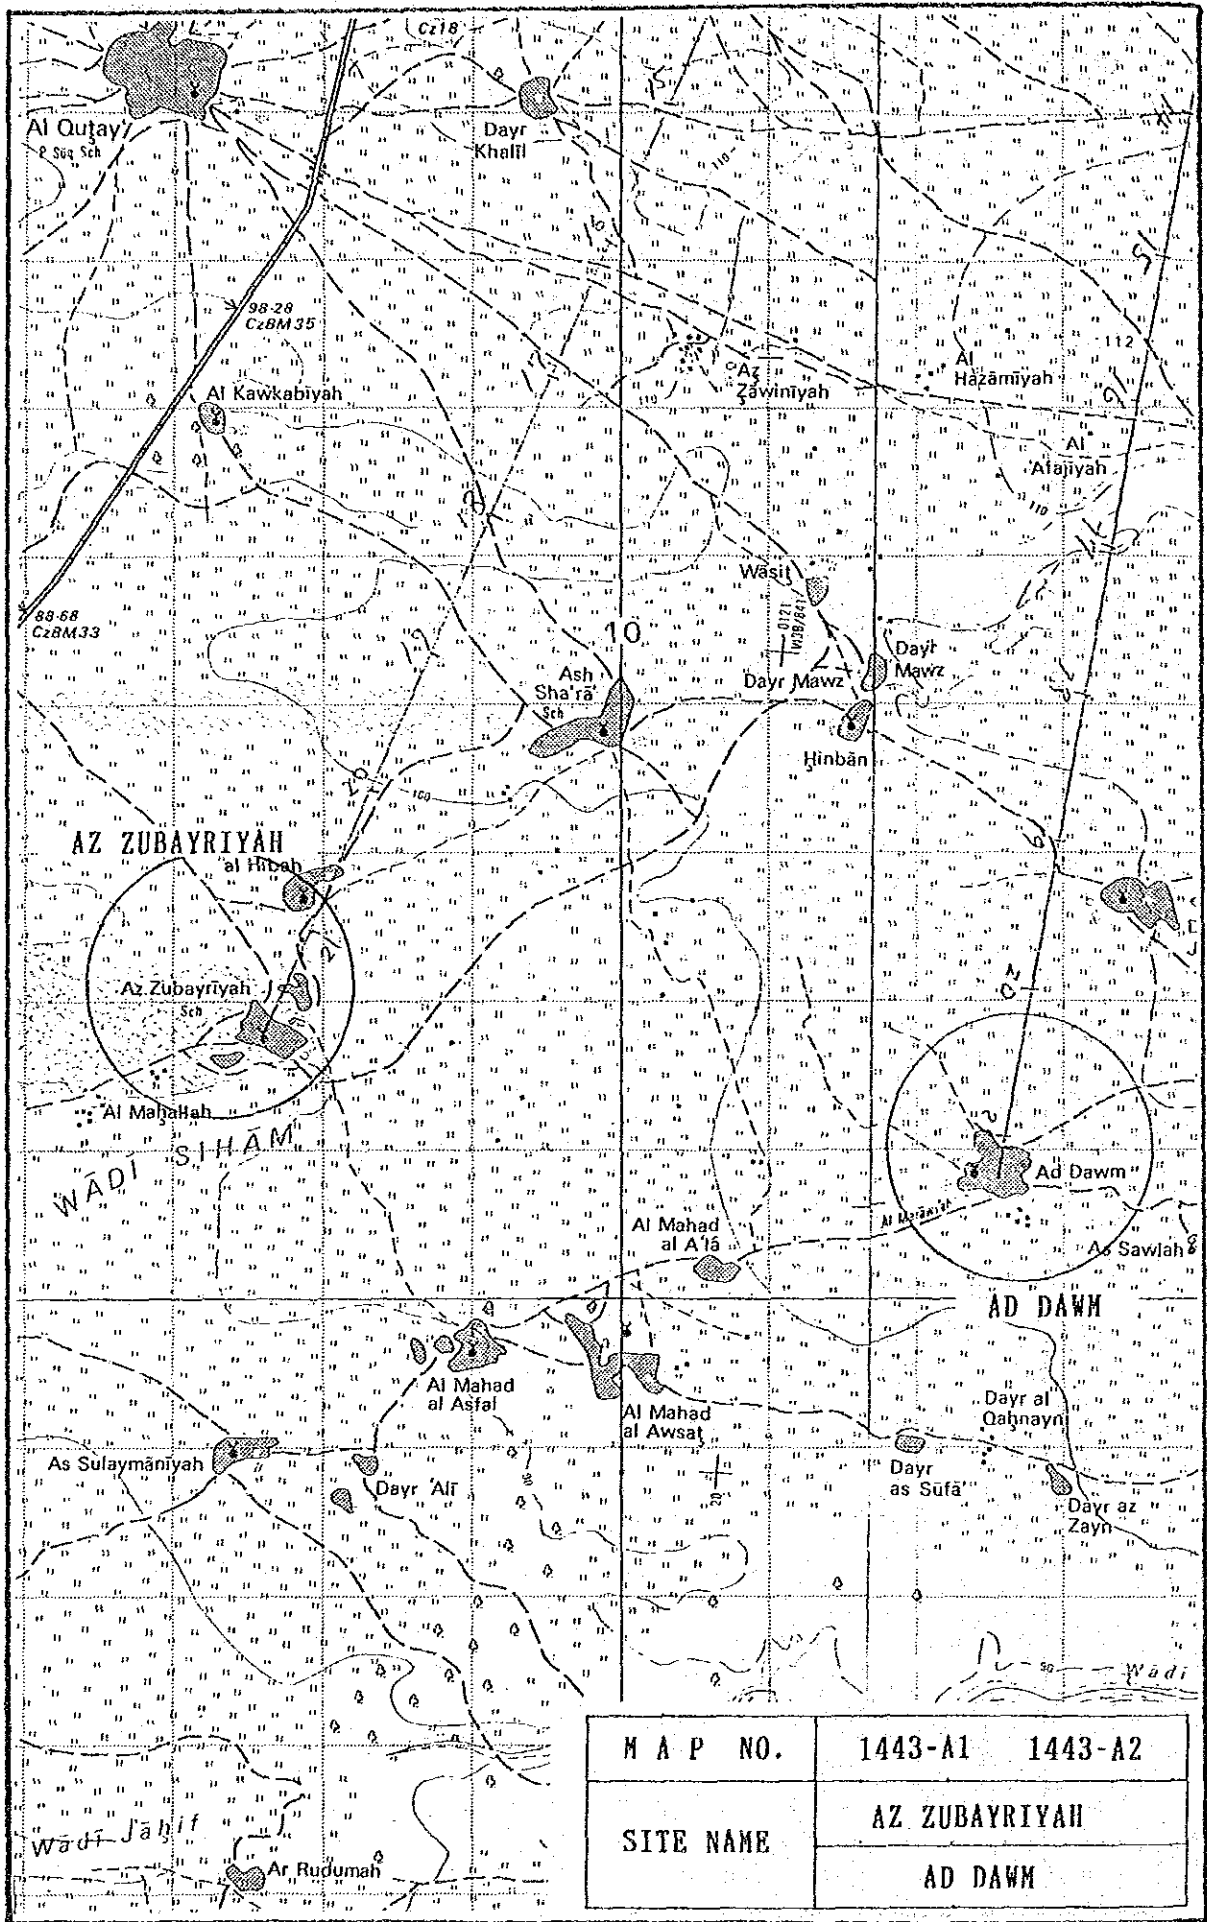

M A P N O .	1543-A3	51
S I T E N A M E	DAYR DUKHNAH	

M A P N O.	1542-B4 53
S I T E N A M E	DAYR AKHRASH REP.

M A P NO.	1443-B1	57
SITE NAME	MARKAZ BILAD ATTAAM	

M A P NO.	1443-A1	1443-A2
SITE NAME	AZ ZUBAYRIYAH	
	AD DAWM	

58

M A P NO.	1543-C1	1542-D2
SITE NAME	AZ ZAYDIYAH REP.	
	AL HASHABIRAH	

60

M A P N O.	1542-B4	62
S I T E N A M E	M A W R	
	A Z Z U H R A H	
	A L Q A N A M A H	

M A P NO.	1443-B3	63
SITE NAME	KUSMA	

**IBB AREA**