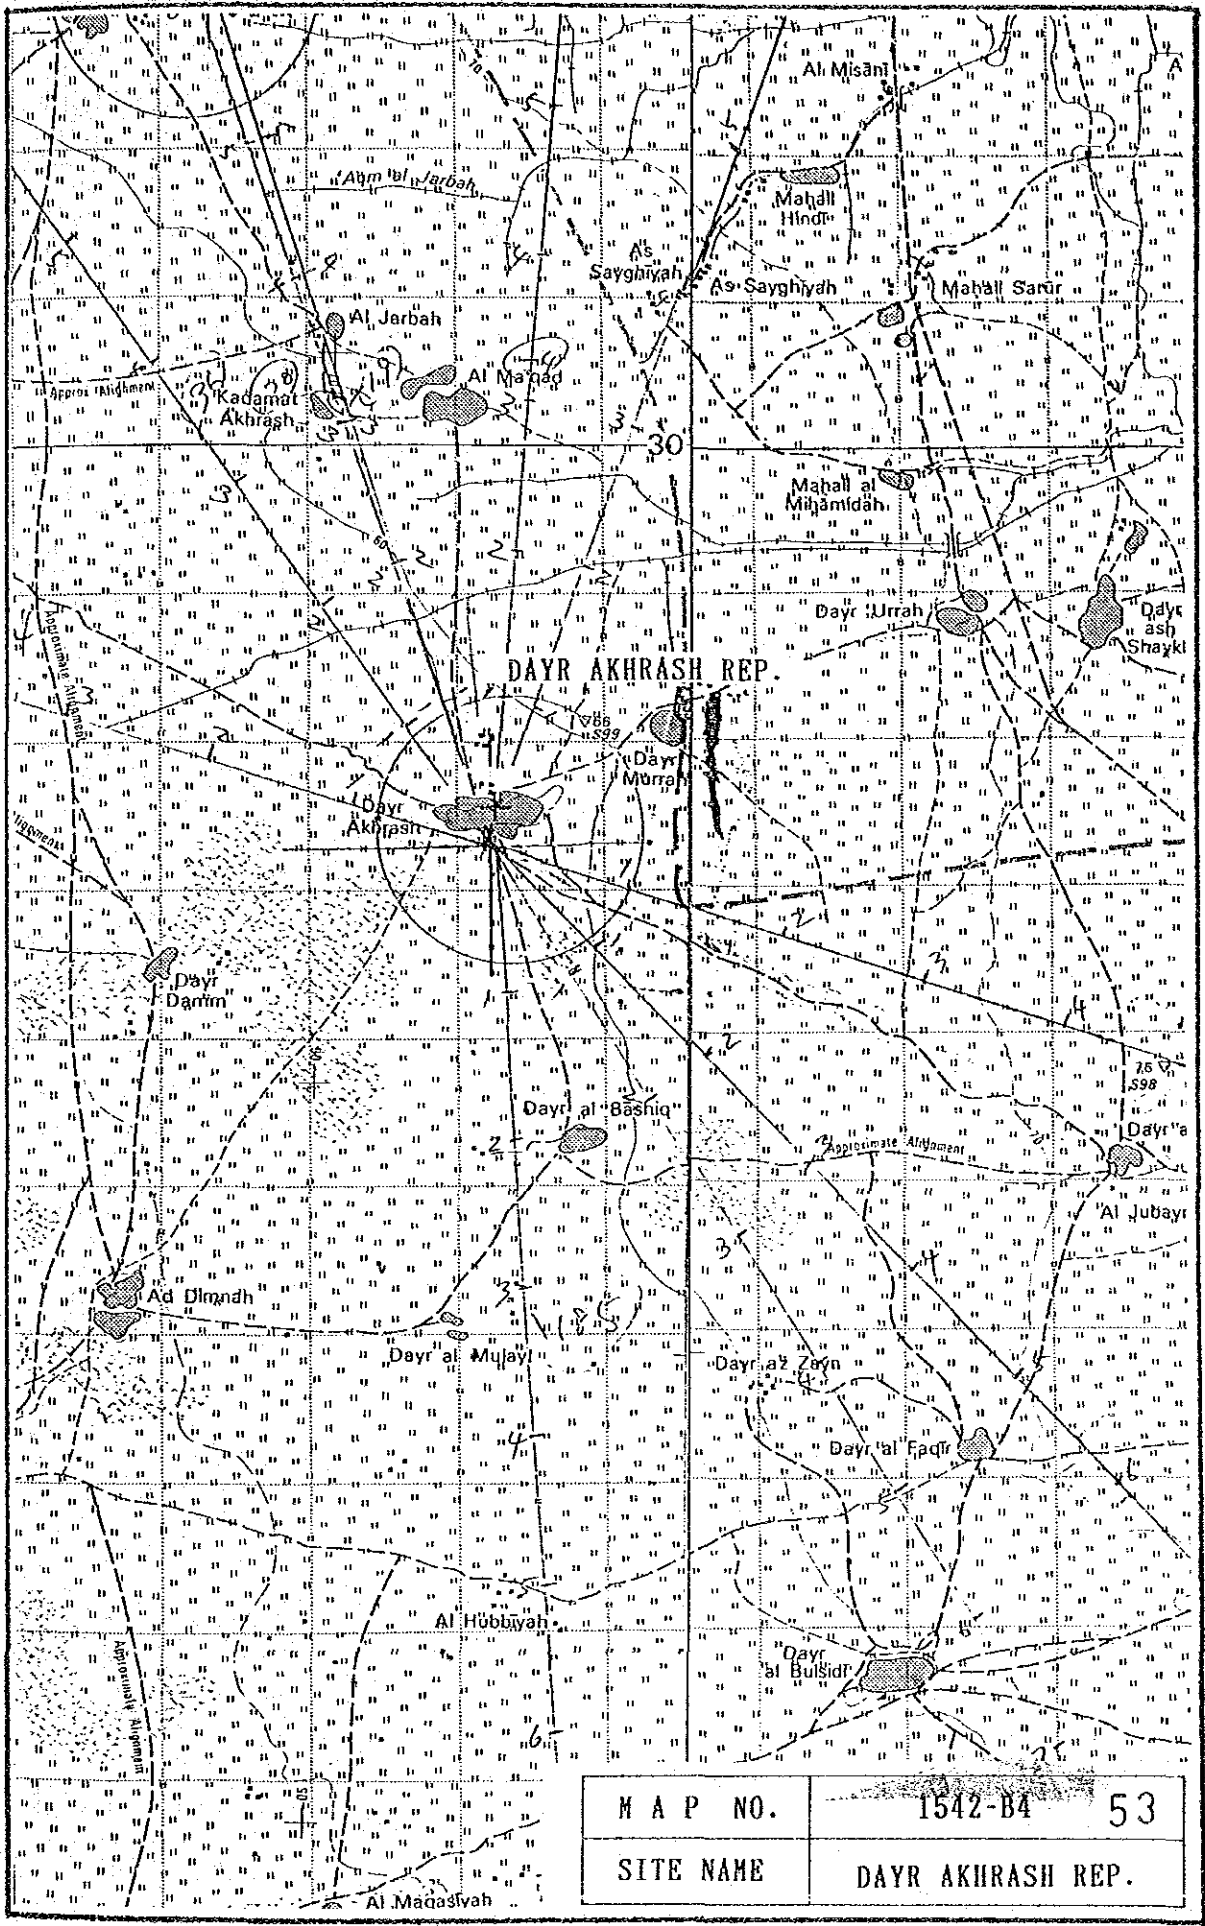

M A P N O .	1543-A3	51
S I T E N A M E	DAYR DUKHNAH	

M A P N O.	1542-B4 53
S I T E N A M E	DAYR AKHRASH REP.

M A P NO.	1443-B1	57
SITE NAME	MARKAZ BILAD ATTAAM	

M A P NO.	1443-A1	1443-A2
SITE NAME	AZ ZUBAYRIYAH	
	AD DAWM	

58

M A P NO.	1543-C1	1542-D2
SITE NAME	AZ ZAYDIYAH REP.	
	AL HASHABIRAH	

60

M A P N O.	1542-B4	62
S I T E N A M E	M A W R	
	A Z Z U H R A H	
	A L Q A N A M A H	

M A P NO.	1443-B3	63
SITE NAME	KUSMA	

**IBB AREA**