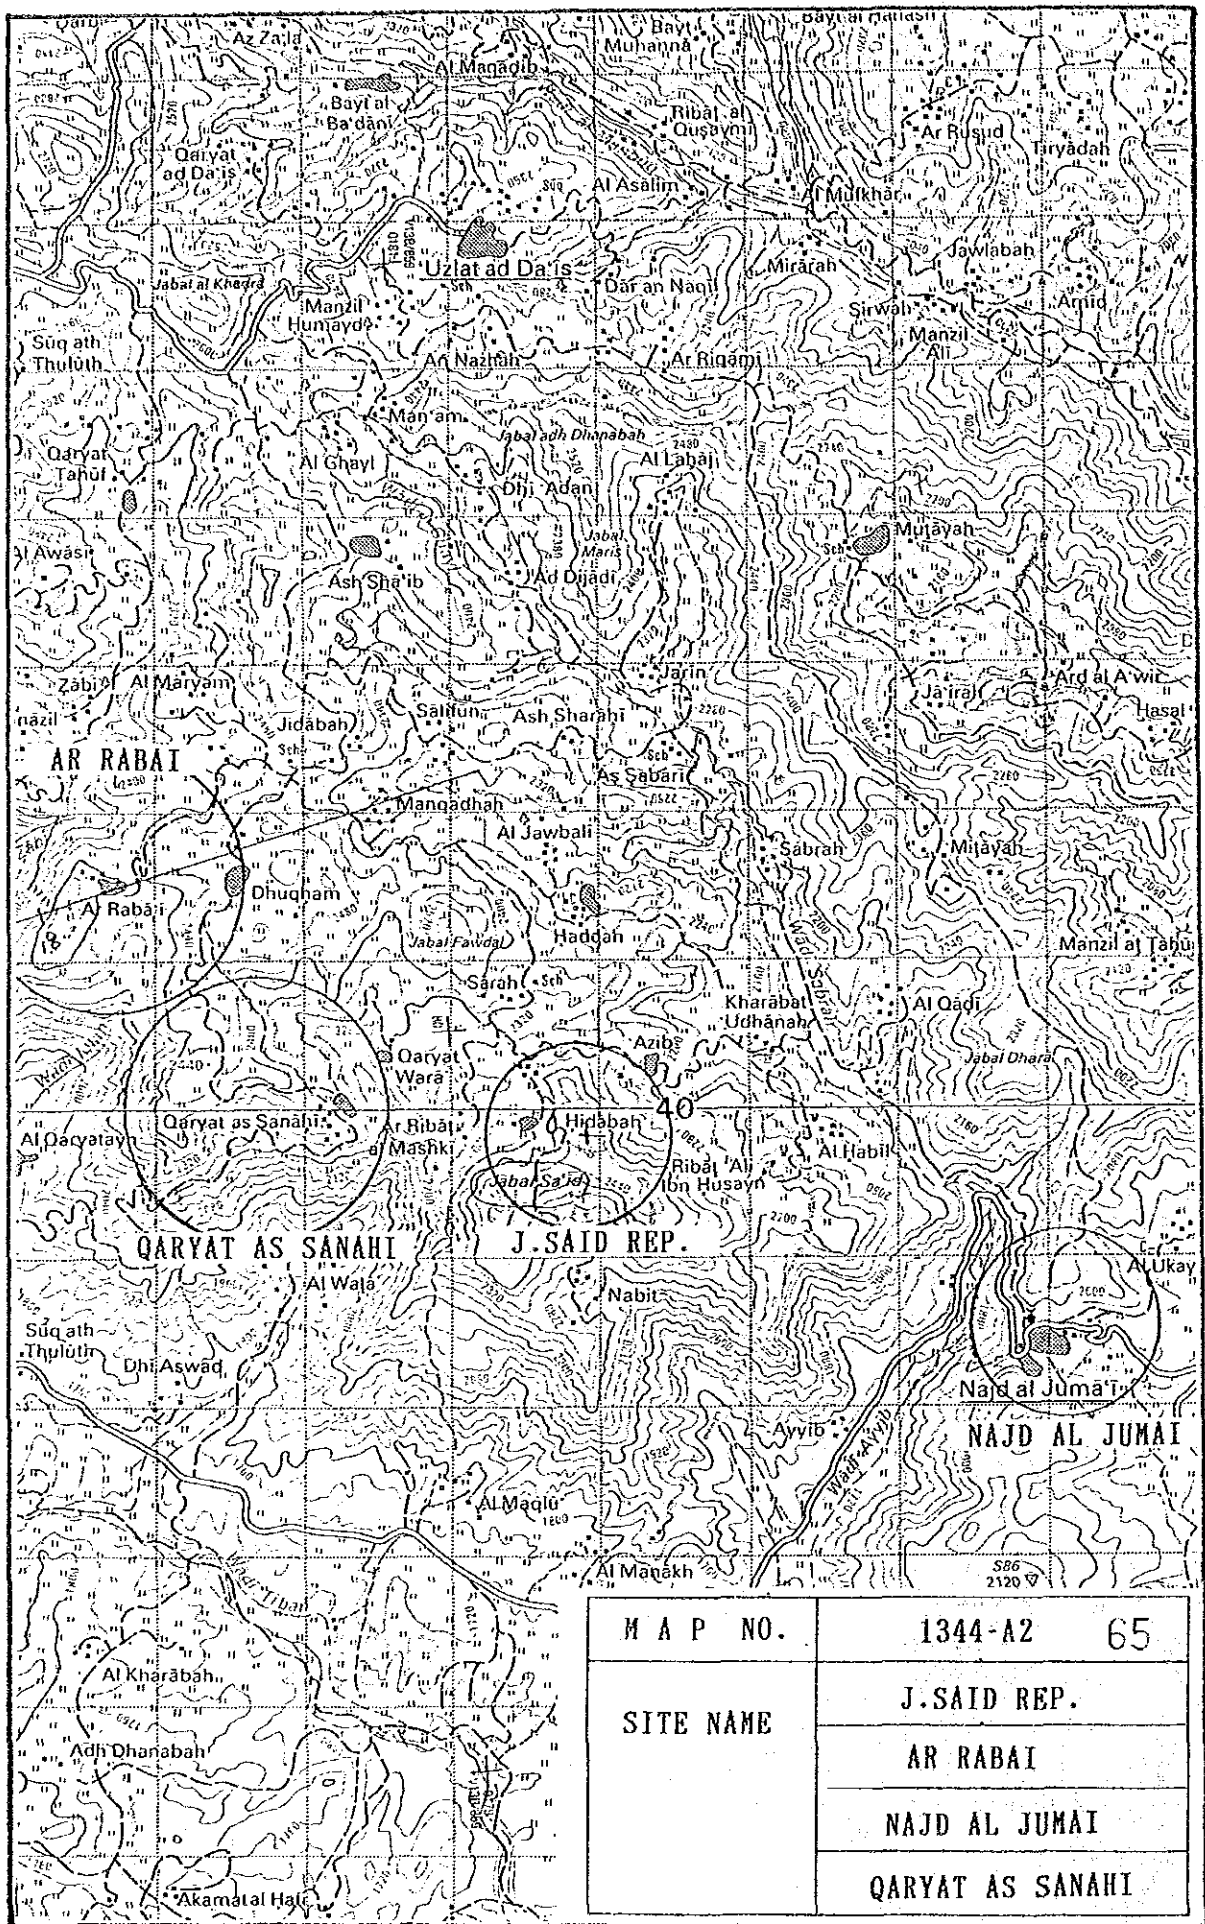

M A P N O .	1543-A3	51
S I T E N A M E	DAYR DUKHNAH	

M A P N O.	1542-B4 53
S I T E N A M E	DAYR AKHRASH REP.

M A P NO.	1443-B1	57
SITE NAME	MARKAZ BILAD ATTAAM	

M A P NO.	1443-A1	1443-A2
SITE NAME	AZ ZUBAYRIYAH	
	AD DAWM	

58

M A P NO.	1543-C1	1542-D2
SITE NAME	AZ ZAYDIYAH REP.	
	AL HASHABIRAH	

60

M A P N O.	1542-B4	62
S I T E N A M E	M A W R	
	A Z Z U H R A H	
	A L Q A N A M A H	

M A P NO.	1443-B3	63
SITE NAME	KUSMA	

**IBB AREA**