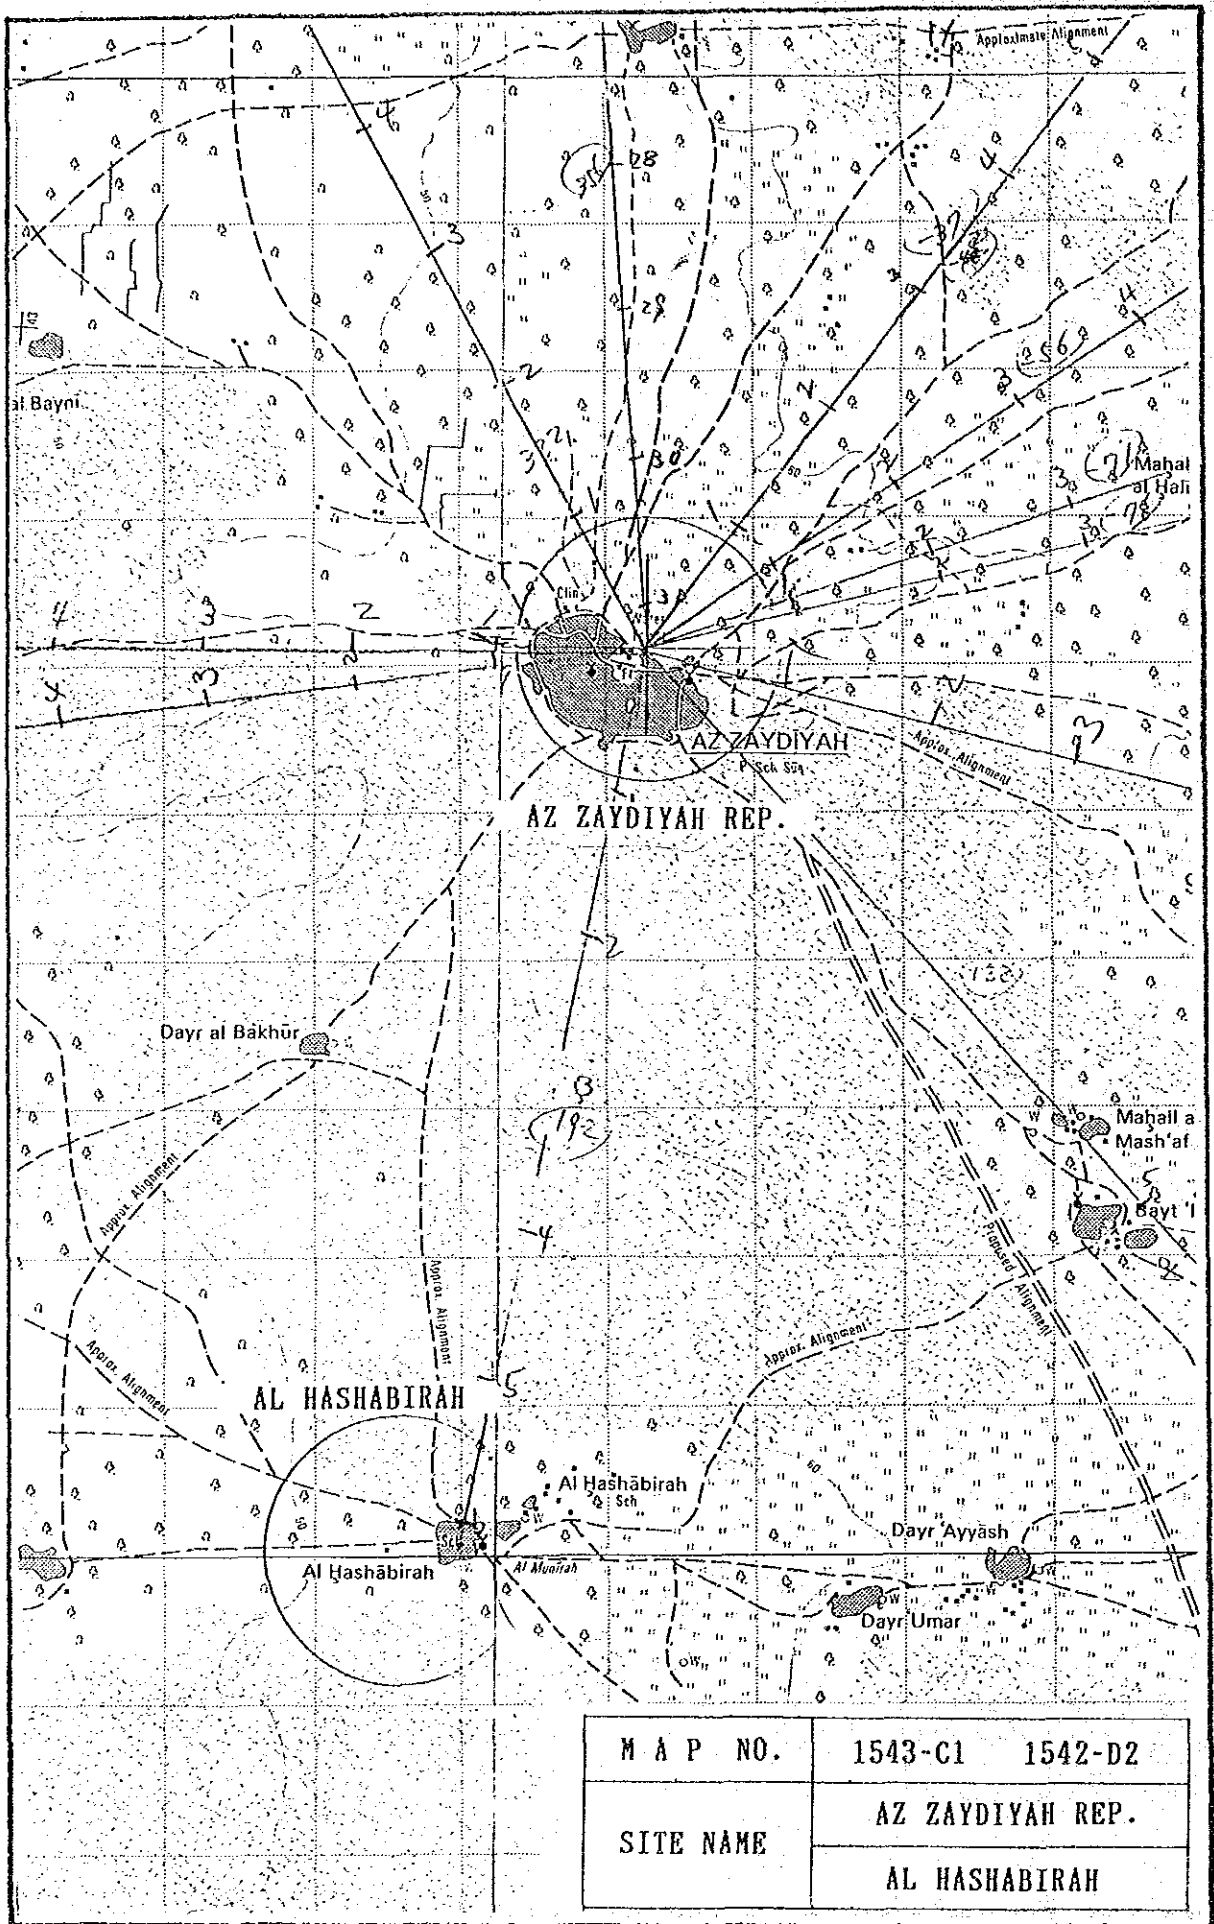

M A P N O .	1543-A3	51
S I T E N A M E	DAYR DUKHNAH	

M A P N O.	1542-B4 53
S I T E N A M E	DAYR AKHRASH REP.

M A P NO.	1443-B1	57
SITE NAME	MARKAZ BILAD ATTAAM	

M A P NO.	1443-A1	1443-A2
SITE NAME	AZ ZUBAYRIYAH	
	AD DAWM	

58

M A P NO.	1543-C1	1542-D2
SITE NAME	AZ ZAYDIYAH REP.	
	AL HASHABIRAH	

60

M A P N O.	1542-B4	62
S I T E N A M E	M A W R	
	A Z Z U H R A H	
	A L Q A N A M A H	

M A P NO.	1443-B3	63
SITE NAME	KUSMA	

**IBB AREA**