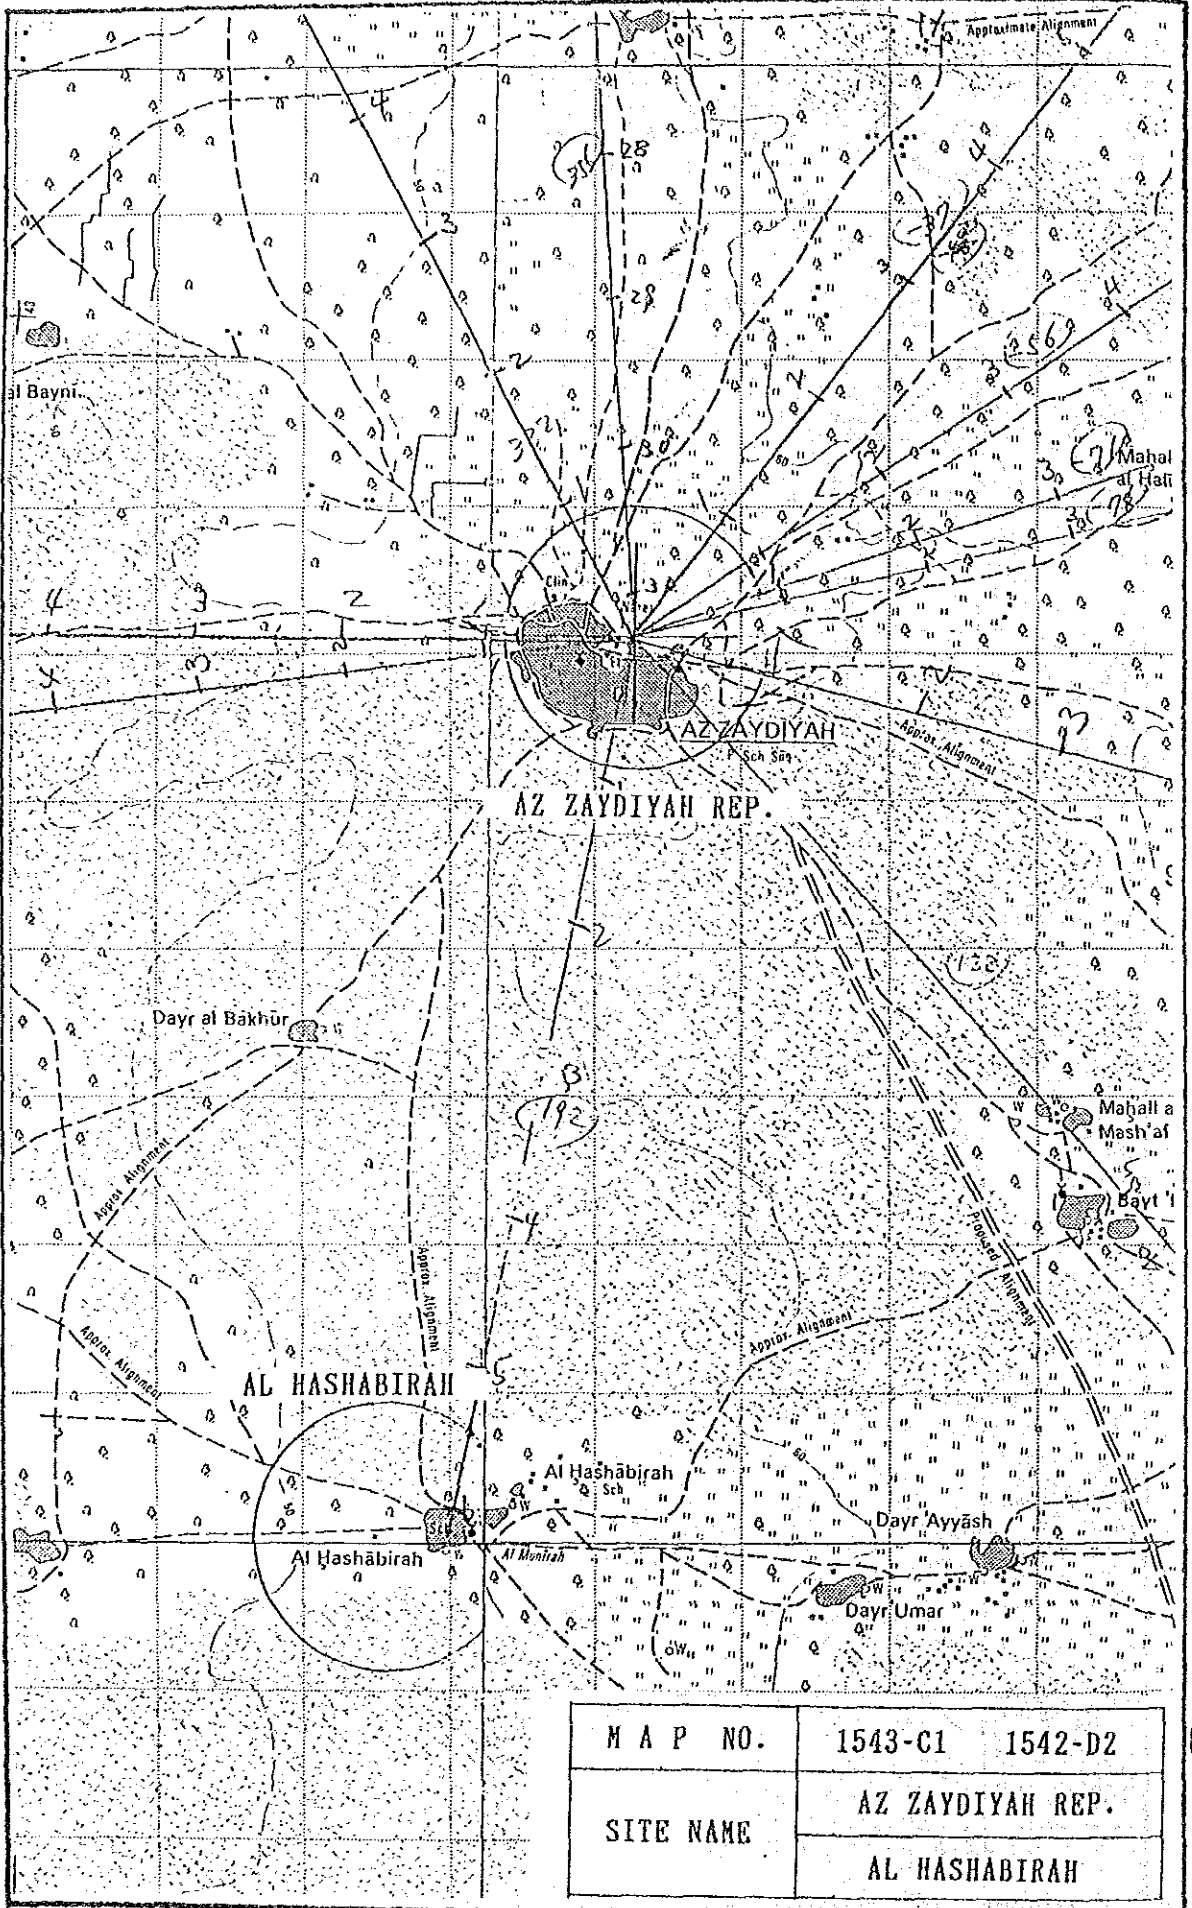

M A P NO.	1444-A2 30
SITE NAME	J. YASLAH REP.

M A P NO.	1444-A2 31
SITE NAME	ASAM

M A P NO.	1443-D1	32
SITE NAME	BANI ALI	

M A P NO.	1443-D1	33
SITE NAME	ATH THULUTH	

M A P NO.	1444-A3 37
SITE NAME	HIJRAT ADH DHARI

M A P NO.	1542-D2	55
SITE NAME	AL MUNIRAH	

MAP NO.	1443-B1 57
SITE NAME	MARKAZ BILAD ATTAAM

M A P NO.	1443-A1	1443-A2
SITE NAME	AZ ZUBAYRIYAH	
	AD DAWM	

58

M A P NO.	1543-A3	59
SITE NAME	DAYR ABDALLAH	
	DAYR KUZABAH	