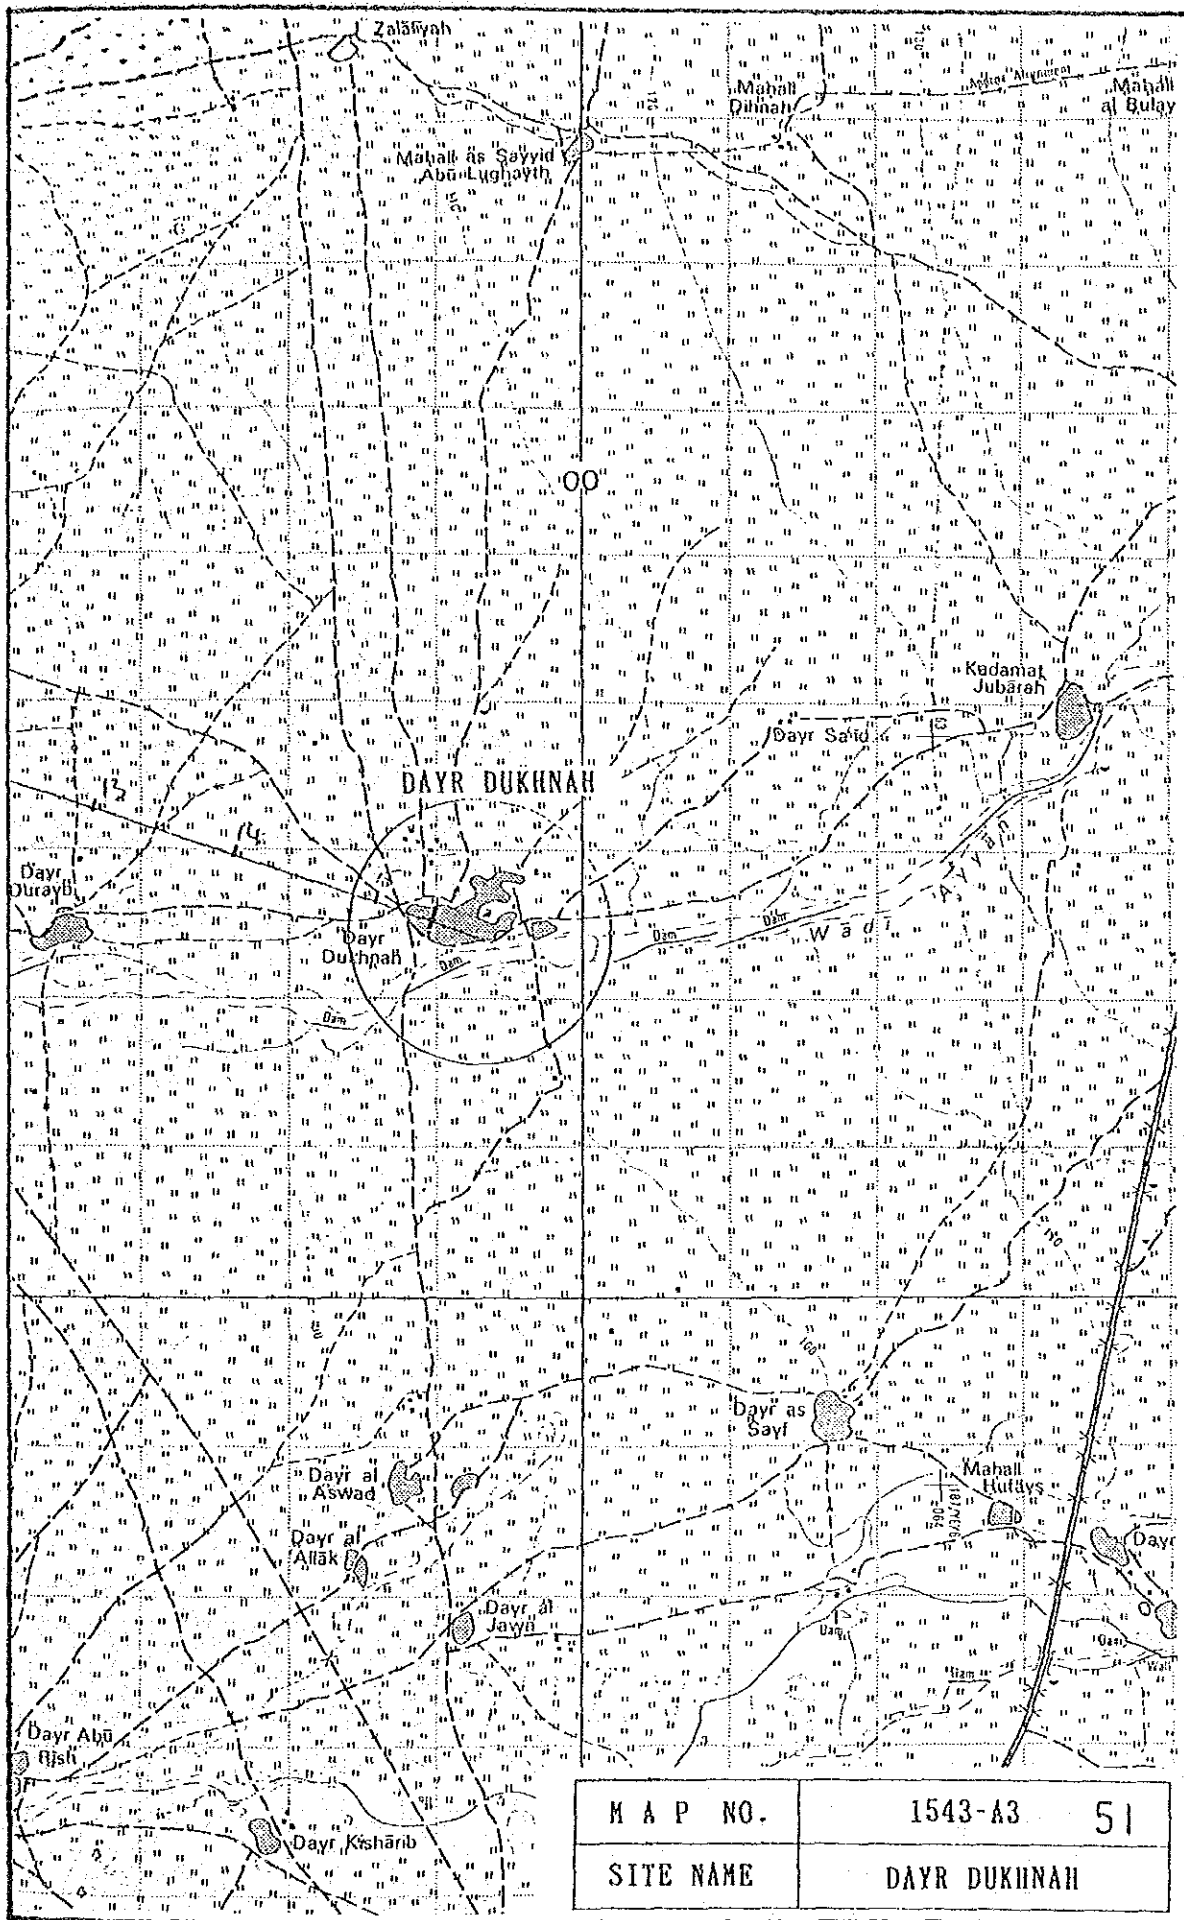

M A P N O .	1543-A3	51
S I T E N A M E	DAYR DUKHNAH