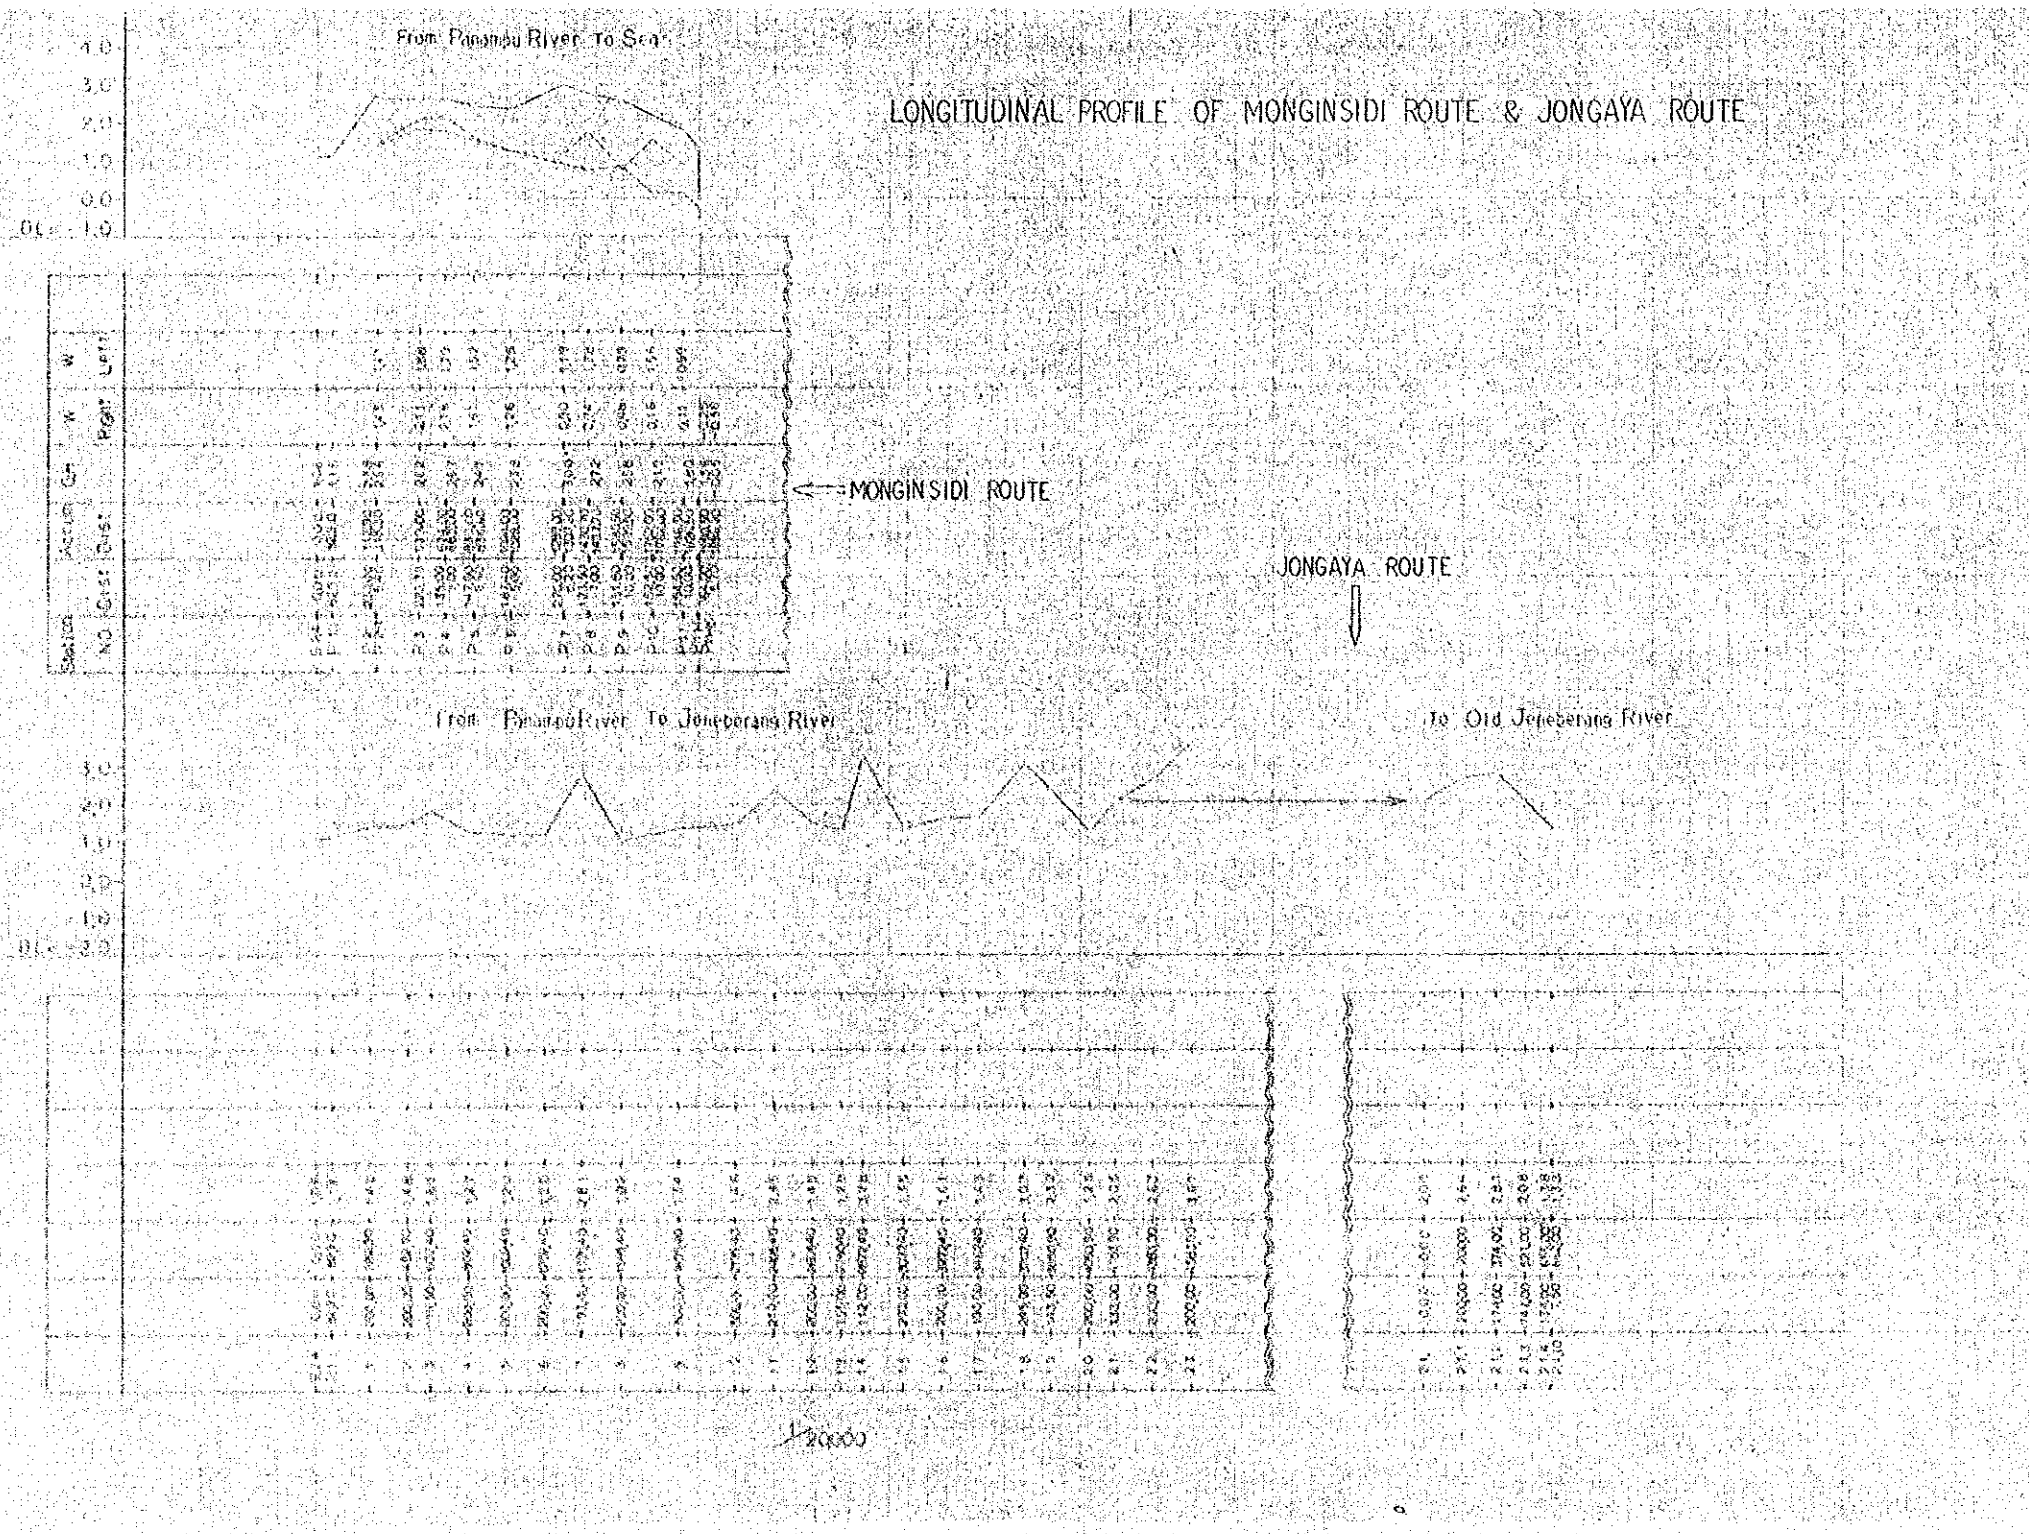

LONGITUDINAL PROFILE OF MONGINSIDI ROUTE & JONGAYA ROUTE

INSTRUKSI PENYUSUNAN KUDA
TAN JALANAN (KONTAK)

No	Nama Kuda	Umur	Warna	Tempat	Tempat	Tempat	Tempat	Tempat	Tempat
1
2
3
4
5
6
7
8
9
10