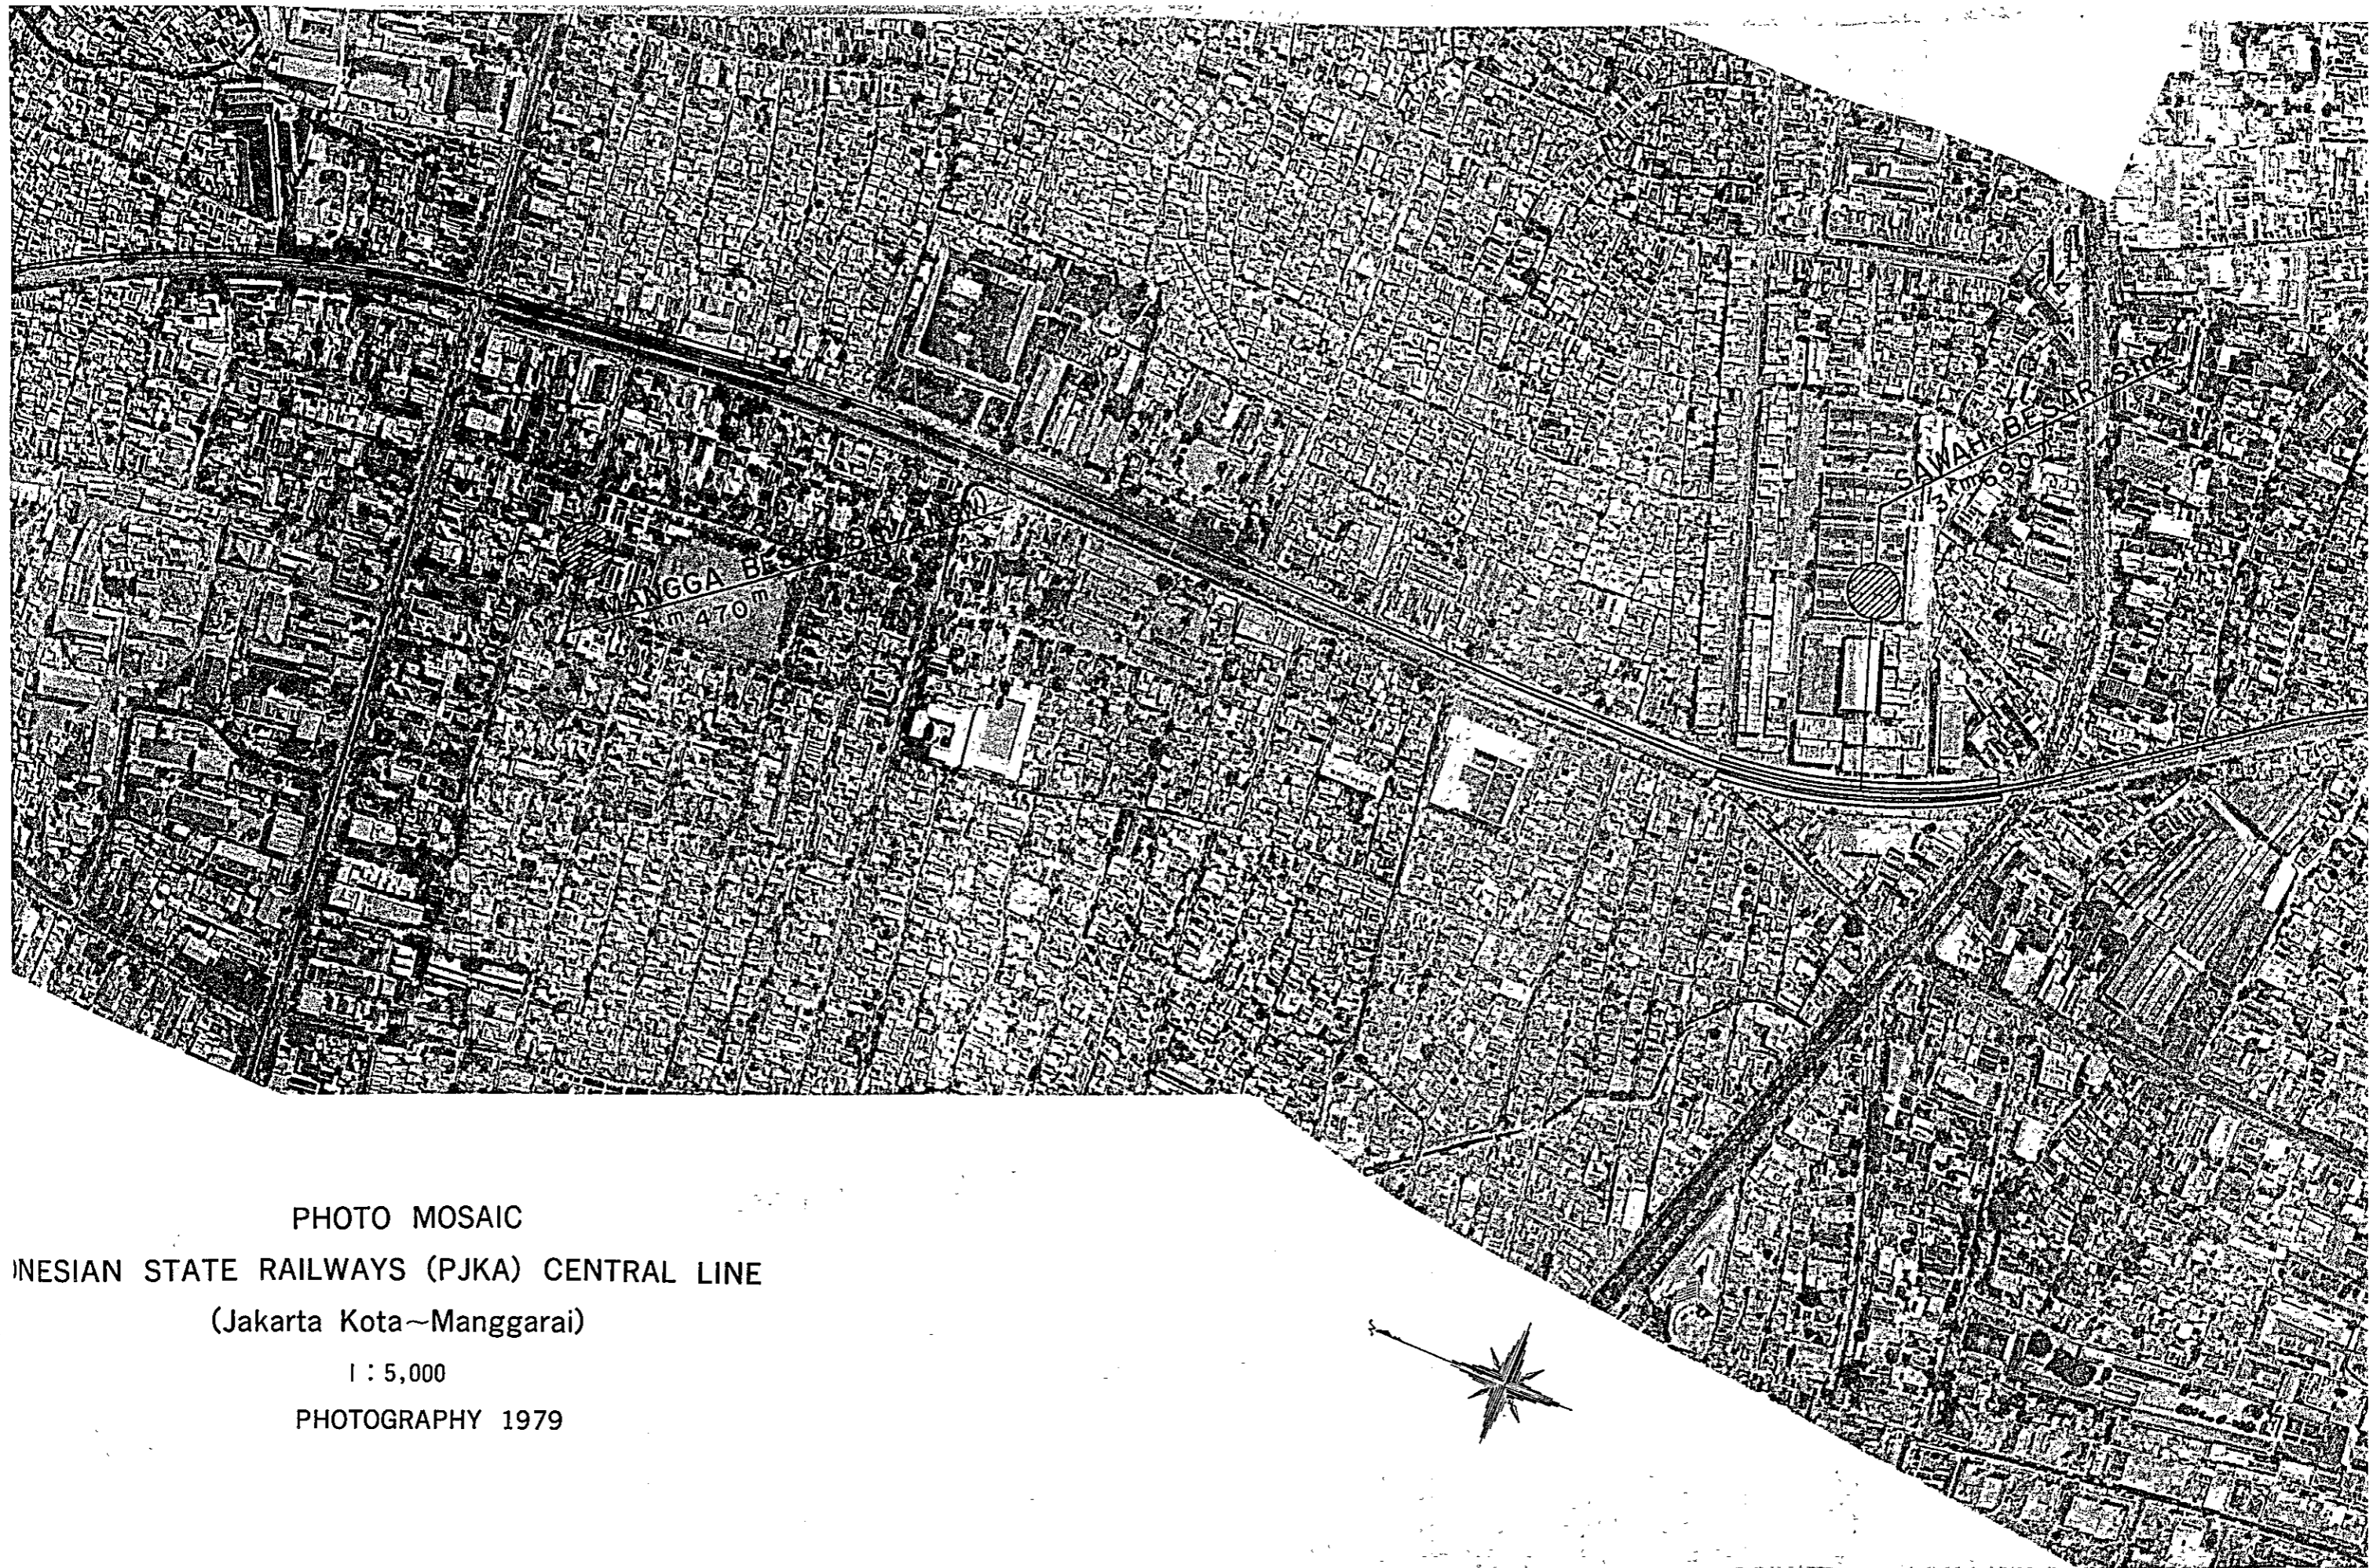

PHOTO MOSAIC  
INDONESIAN STATE RAILWAYS (PJKA) CEN  
(Jakarta Kota~Manggarai)

1 : 5,000

PHOTOGRAPHY 1979

PHOTO MOSAIC  
INDONESIAN STATE RAILWAYS (PJKA) CENTRAL LINE  
(Jakarta Kota~Manggarai)  
1 : 5,000  
PHOTOGRAPHY 1979

SAWAH BESAR STN  
3 km 650 m

JUANDA STN (NEW)  
4 km 410 m

GAMBIR STN  
5 km 550 m

GAMBIR SM  
5 km 550 m

GONDANGVA SID (New)  
5 km 550 m

JICA