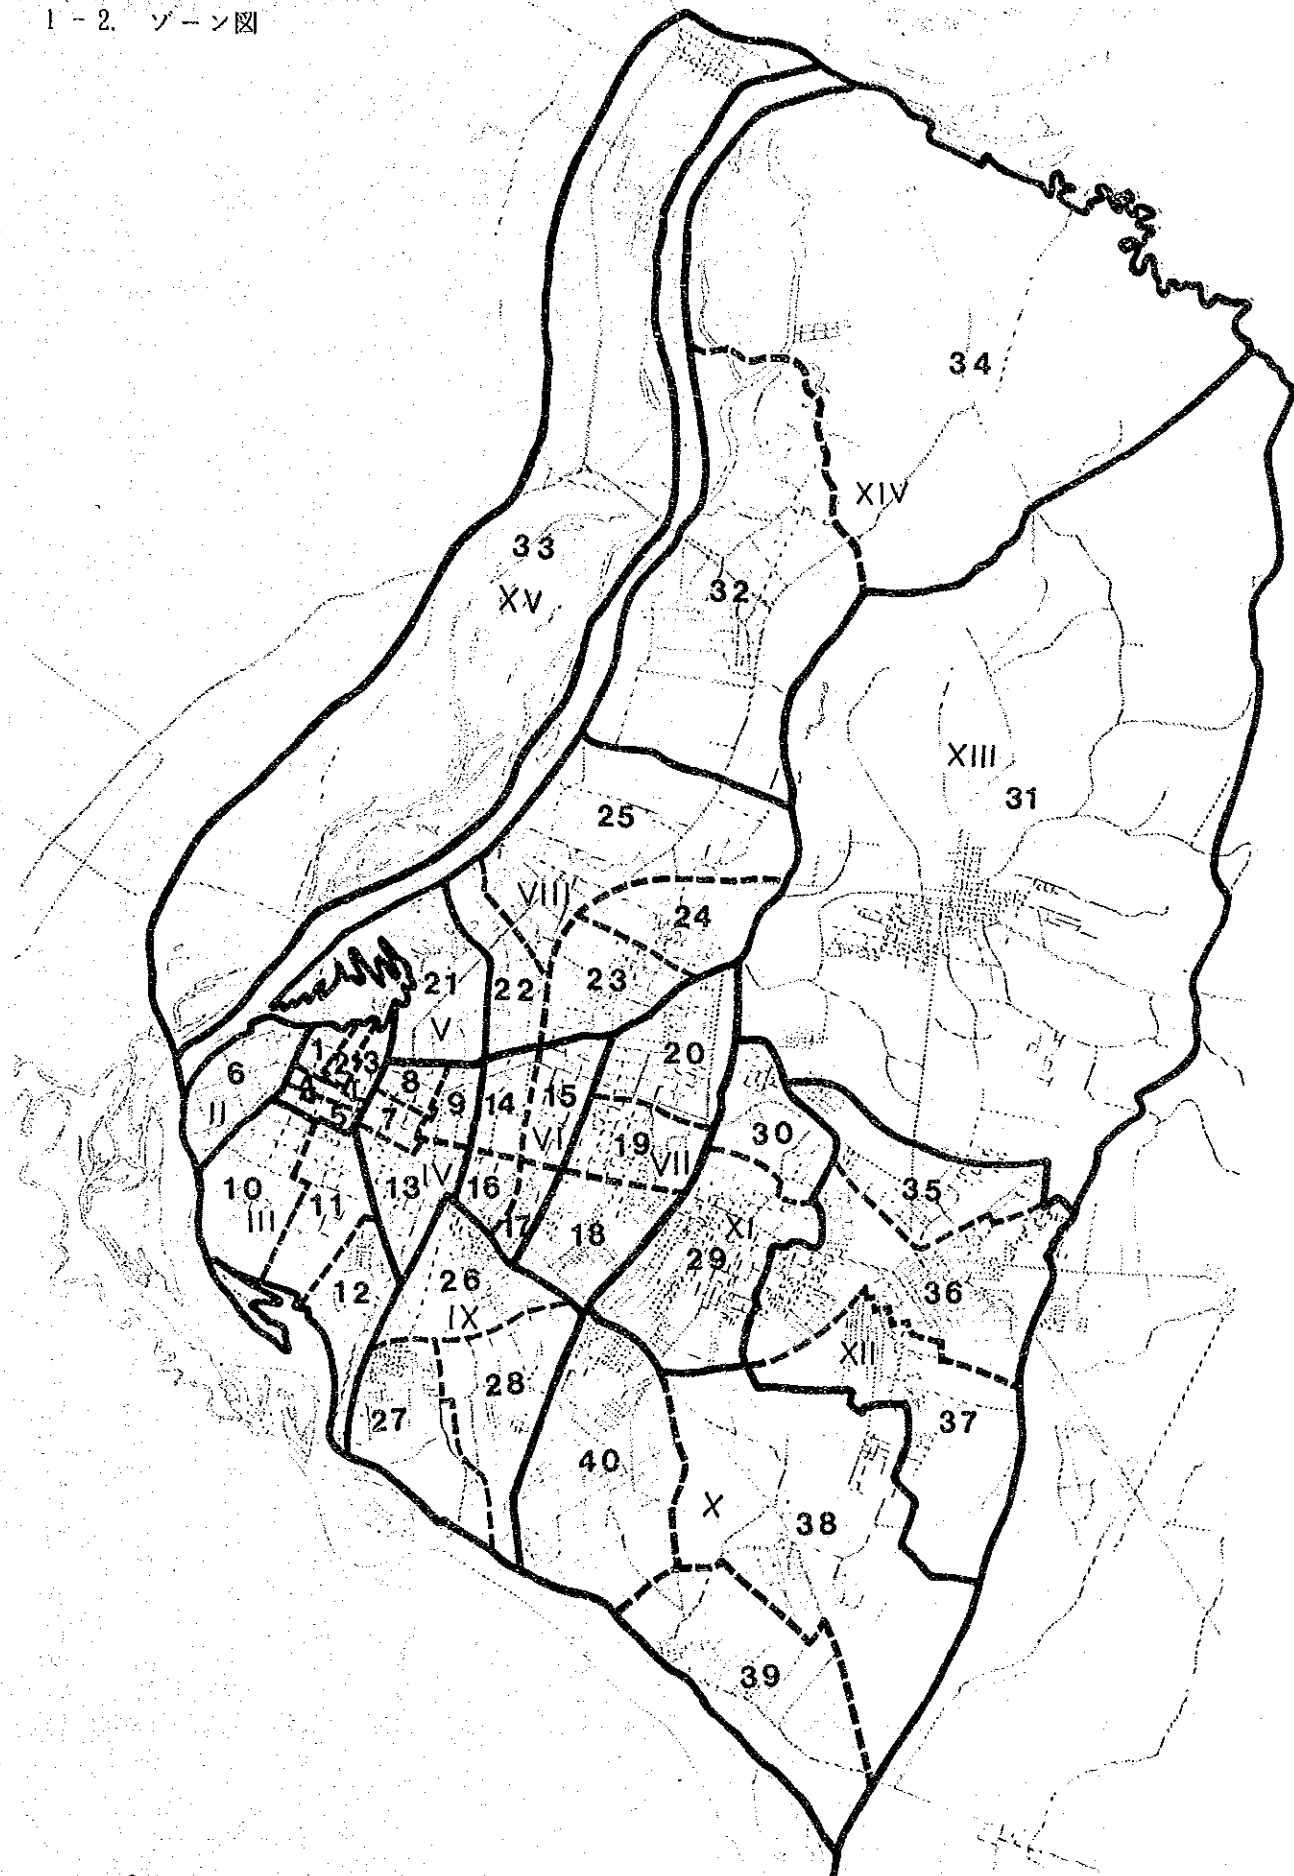

1. ゾーンコードおよびゾーン図

1-1. ゾーンコード表

統合ゾーン	ゾーン名	ゾーン番号	ゾーン名	ゾーン名
I セントロ	CENTRO	1	エンカルナシオン	Encarnacion
		2	カテドラル エステ	Catedral Este
		3	サンロケ オエステ	San Roque Oeste
		4	カテドラル オエステ	Catedral Oeste
		5	ヘネラル デイアス	General Diaz
II サホーニア	SAJONIA	6	カルロス アントニオ ロペス	Carlos A. Lopez
III バリオ オブレロ	BO. OBRERO	10	タクンブ	Tacumbu
		11	オブレロ	Barrio Obrero
		12	レプブリカノ	Republicano
IV ペティロシ	PETTIROSSI	7	サンロケ スール	San Roque Sur
		8	サンロケ エステ	San Roque Este
		9	ラスメルセデス	Las Mercedes
V バルケ カバジェロ	PARQUE CABALLERO	13	ペティロシ	Petirossi
		21	ハラ	Jara
VI プリカオ	MBURICAO	14	プリカオ	Mburicao
		15	レコレタ	Recolota
		16	ピスタ アレグレ	Vista Alegre
		17	ナサレ	Nazareth
		18	ストレス ネール	Pte. Stroessner
VII テルミナル	TERMINAL	19	ビジャ アウレリア	Villa Aurelia
		20	イクアサティ	Ycua Sati
		22	ベジャピスタ	Bella Vista
VIII ボタニコ	BOTANICO	23	サントドミンゴ	Santo Domingo
		24	ブルクジャ	Mburucuya
		25	ボタニコ	Botanico
IX ランバレ	LAMBARE	26	ランバレ ノルテ	Lambare Norte
		27	ランバレ オエステ	Lambare Oeste
		28	ランバレ エステ	Lambare Este
X サン アントニオ	SAN ANTONIO	38	ニエンブ	Nemby
		39	サン アントニオ	San Antonio
XI F. モーラ	FDO. DE LA MORA	40	ビジャエリサ	Villa Elisa
		29	F. モーラ スール	Fdo.de la Mora Sur
XII サン ロレンソ	SAN LORENZO	30	F. モーラ ノルテ	Fdo.de la Mora Norte
		35	サンロレンソ ノルテ	San Lorenzo Norte
		36	サンロレンソ セントラル	San Lorenzo Central
XIII ルケ	LUQUE	37	サンロレンソ スール	San Lorenzo Sur
		31	ルケ	Luque
XIV リンピオ	LIMPIO	32	M. R. アロンソ	M.Roque Alonso
XV ビジャアジェス	VILLA HAYES	34	リンピオ	Limpio
		33	ビジャアジェス	Villa Hayes
XVI 首都圏外	FUERA DE AREA METROPOLITANA	41	アレグア	Aregua
		42	カピアタ	Capiata
		43	イパネ	Ypane
		44	イパカライ	Ypacarai
		45	イタ	Ita
		46	ヴィジェタ	Villeta
		47	チャコ	Chaco
		48	北部地域	Region Norte
		49	東部地域	Region Oriental
		50	南部地域	Region Sur

1-2. ゾーン図