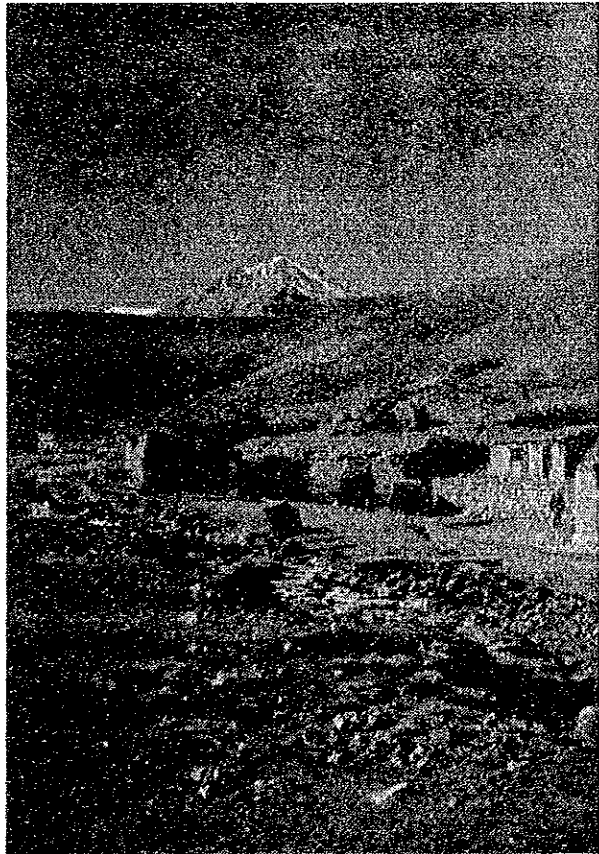

リベス山とスペイン時代廃墟（幽霊屋敷）

Cerro Lipez y Pueblo San Antonio

リベス山とサンアントニオ部落

Bocamina Mesa de Plata y Misión

メサ・テ・プラータ坑口と調査団

La Cercanía de Bocamina Mesa de Plata y Rio Mina Blanca

メサ・デ・プラータ坑口付近とミナ・ブランカ川

Cuadro Español de la Mina San Antonio
サンアントニオ鉱山スペイン立坑

Afloramiento de Veta III de la Mina San Antonio
サンアントニオ鉱山III脈露頭

Testigo de Taladro TLD-22 Que Corta Veta II
II脈に着鉞したTLD-22ボーリングのコア

Taladro MJB-9 Que Se Realizo por JICA y MMAJ
JICA, MMAJにより実施されたボーリング

Veta I a Nivel Mesa de Plata, Mina San Antonio
サンアントニオ鉱山メサ・デ・プラータ地並I脈