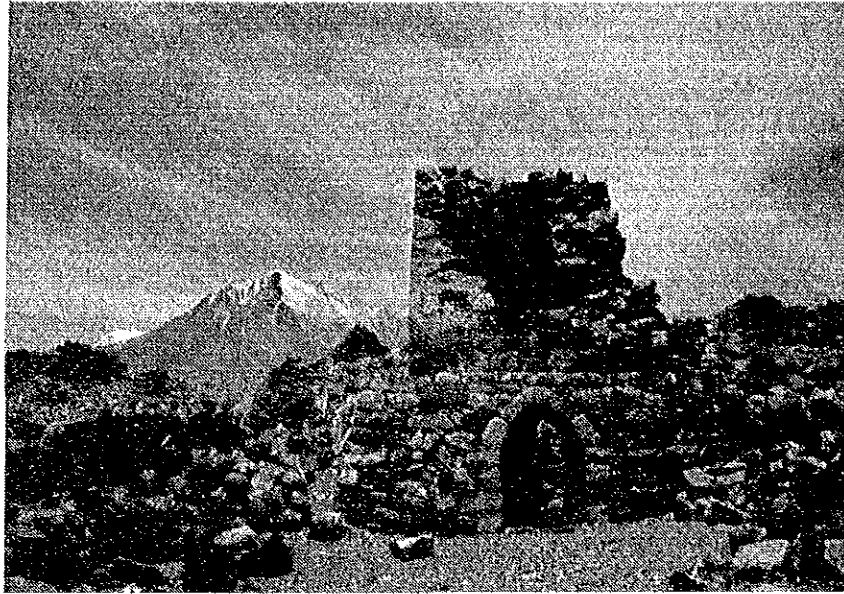

リベス山とスペイン時代廃墟（幽霊屋敷）

Cerro Lipez y Pueblo San Antonio

リベス山とサンアントニオ部落

Bocamina Mesa de Plata y Misión

メサ・テ・プラータ坑口と調査団

La Cercanía de Bocamina Mesa de Plata y Rio Mina Blanca

メサ・デ・プラータ坑口付近とミナ・ブランカ川

Cuadro Español de la Mina San Antonio
サンアントニオ鉱山スペイン立坑

Afloramiento de Veta III de la Mina San Antonio
サンアントニオ鉱山III脈露頭

Testigo de Taladro TLD-22 Que Corta Veta II
II脈に着鉞したTLD-22ボーリングのコア

Taladro MJB-9 Que Se Realizo por JICA y MMAJ
JICA, MMAJにより実施されたボーリング

Veta I a Nivel Mesa de Plata, Mina San Antonio
サンアントニオ鉱山メサ・デ・プラータ地並I脈