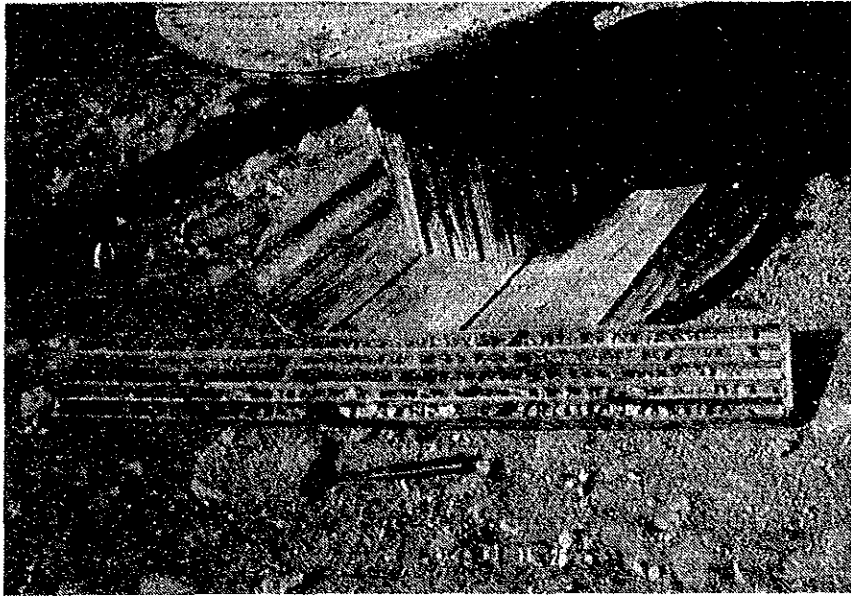

リベス山とスペイン時代廃墟（幽霊屋敷）

Cerro Lipez y Pueblo San Antonio

リベス山とサンアントニオ部落

Bocamina Mesa de Plata y Misión

メサ・テ・プラータ坑口と調査団

La Cercanía de Bocamina Mesa de Plata y Rio Mina Blanca

メサ・デ・プラータ坑口付近とミナ・ブランカ川

Cuadro Español de la Mina San Antonio
サンアントニオ鉱山スペイン立坑

Afloramiento de Veta III de la Mina San Antonio
サンアントニオ鉱山III脈露頭

Testigo de Taladro TLD-22 Que Corta Veta II
II脈に着鉞したTLD-22ボーリングのコア

Taladro MJB-9 Que Se Realizo por JICA y MMAJ
JICA, MMAJにより実施されたボーリング

Veta I a Nivel Mesa de Plata, Mina San Antonio
サンアントニオ鉱山メサ・デ・プラータ地並I脈

Veta I a Nivel Mesa de Plata, Mina San Antonio
サンアントニオ鉱山メサ・デ・プラータ地並I脈

Veta II a Nivel Mesa de Plata, Mina San Antonio

サンアントニオ鉱山メサ・デ・プラータ地並Ⅱ脈

Veta II a Nivel Mesa de Plata, Mina San Antonio

サンアントニオ鉱山メサ・デ・プラータ地並Ⅱ脈