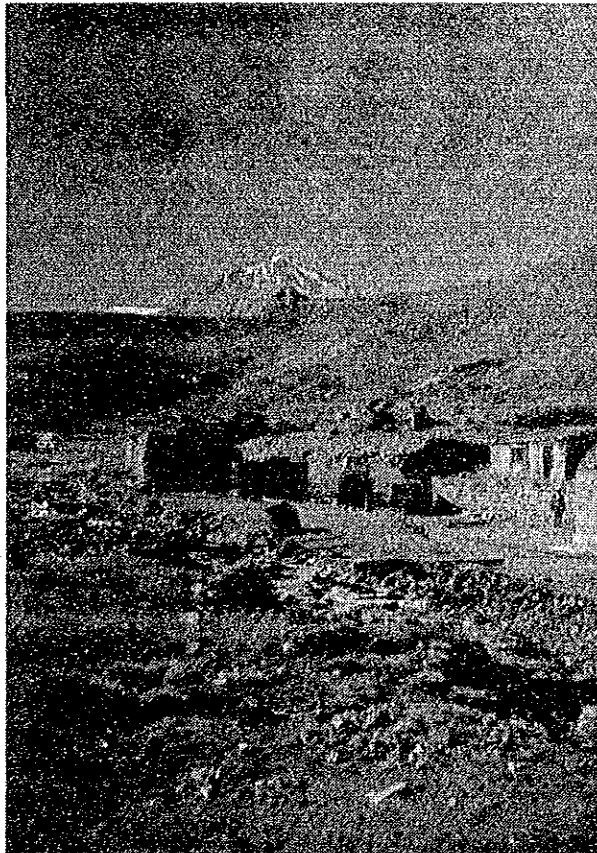

リベス山とスペイン時代廃墟（幽霊屋敷）

Cemo Lipez y Pueblo San Antonio

リベス山とサンアントニオ部落

Bocamina Mesa de Plata y Misión

メサ・デ・プラータ坑口と調査団

La Cercanía de Bocamina Mesa de Plata y Rio Mina Blanca

メサ・デ・プラータ坑口付近とミナ・ブランカ川

Cuadro Español de la Mina San Antonio  
サンアントニオ鉱山スペイン立坑

Afloramiento de Veta III de la Mina San Antonio  
サンアントニオ鉱山III脈露頭

Testigo de Taladro TLD-22 Que Corta Veta II  
II脈に着斂したTLD-22ボーリングのコア

Taladro MJB-9 Que Se Realizo por JICA y MMAJ  
JICA, MMAJにより実施されたボーリング