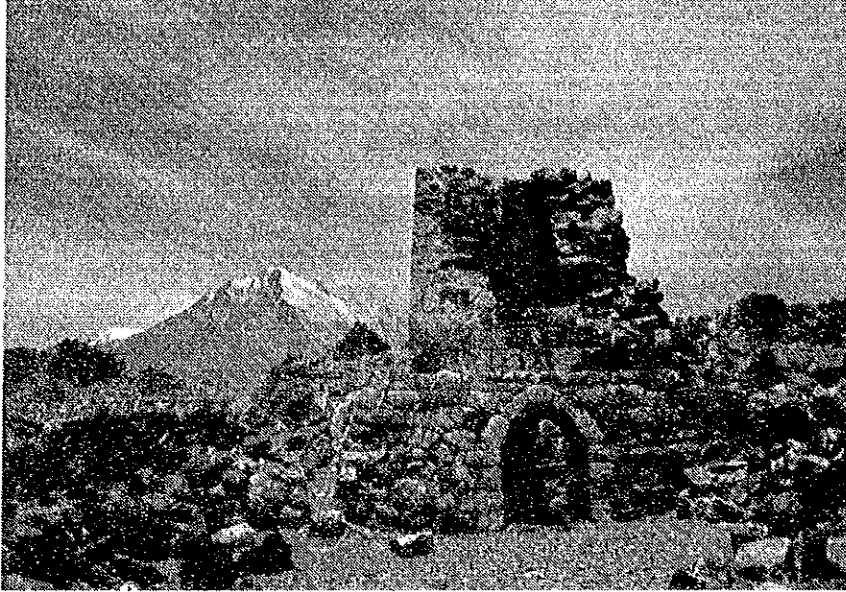

リベス山とスペイン時代廃墟（幽霊屋敷）

Cemo Lipez y Pueblo San Antonio

リベス山とサンアントニオ部落

Bocamina Mesa de Plata y Misión

メサ・デ・プラータ坑口と調査団

La Cercanía de Bocamina Mesa de Plata y Rio Mina Blanca

メサ・デ・プラータ坑口付近とミナ・ブランカ川

Cuadro Español de la Mina San Antonio  
サンアントニオ鉱山スペイン立坑