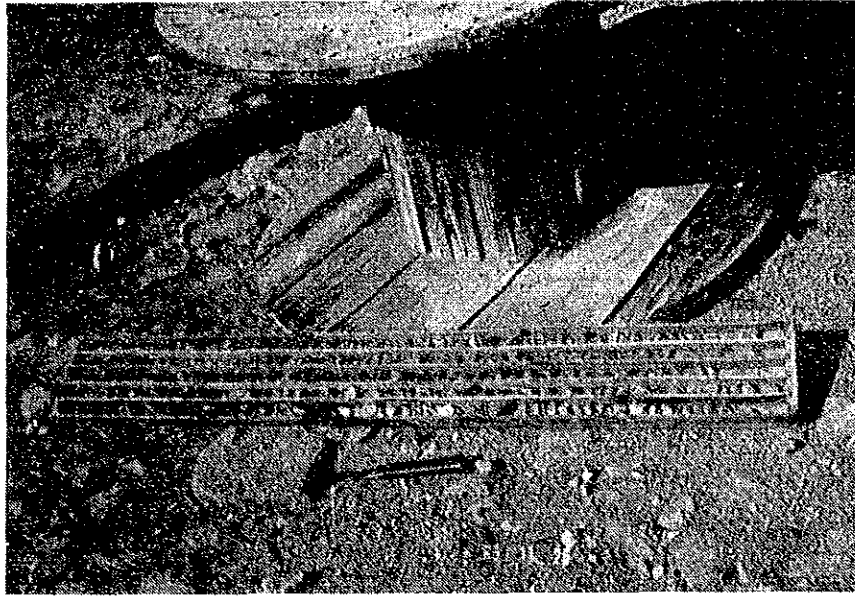

リベス山とスペイン時代廃墟（幽霊屋敷）

Cemo Lipez y Pueblo San Antonio

リベス山とサンアントニオ部落

Bocamina Mesa de Plata y Misión

メサ・デ・プラータ坑口と調査団

La Cercanía de Bocamina Mesa de Plata y Rio Mina Blanca

メサ・デ・プラータ坑口付近とミナ・ブランカ川

Cuadro Español de la Mina San Antonio  
サンアントニオ鉱山スペイン立坑

Afloramiento de Veta III de la Mina San Antonio  
サンアントニオ鉱山III脈露頭

Testigo de Taladro TLD-22 Que Corta Veta II  
II脈に着斂したTLD-22ボーリングのコア

Taladro MJB-9 Que Se Realizo por JICA y MMAJ  
JICA, MMAJにより実施されたボーリング

Veta I a Nivel Mesa de Plata, Mina San Antonio  
サンアントニオ鉱山メサ・デ・プラータ地並I脈

Veta I a Nivel Mesa de Plata, Mina San Antonio  
サンアントニオ鉱山メサ・デ・プラータ地並I脈

Veta II a Nivel Mesa de Plata, Mina San Antonio  
サンアントニオ鉱山メサ・デ・プラータ地並Ⅱ脈