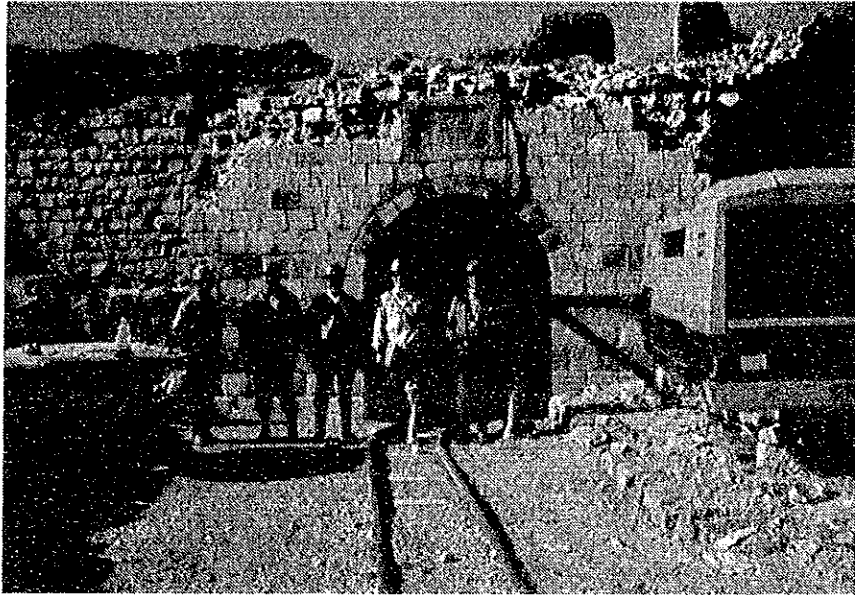

リベス山とスペイン時代廃墟（幽霊屋敷）

Cemo Lipez y Pueblo San Antonio

リベス山とサンアントニオ部落

Bocamina Mesa de Plata y Misión

メサ・デ・プラータ坑口と調査団

La Cercanía de Bocamina Mesa de Plata y Rio Mina Blanca

メサ・デ・プラータ坑口付近とミナ・ブランカ川

Cuadro Español de la Mina San Antonio  
サンアントニオ鉱山スペイン立坑