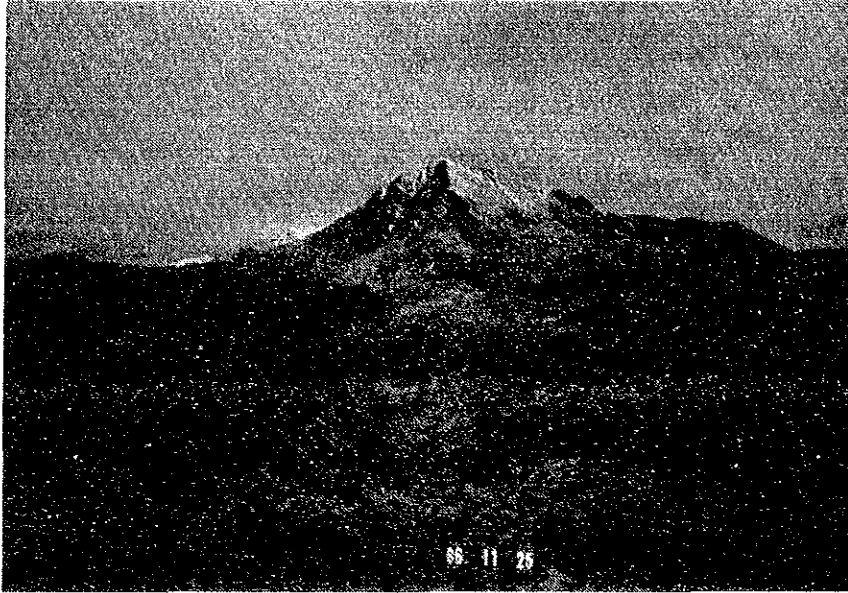

# FOTOGRAFÍAS

Reunión entre COMIBOL y Mision  
ポリウイア鉱山公社と調査団の会議

Reunión para Arreglo de Itinerario  
調査団の日程打合せ

Mision en el Camino a Potosi  
ポトシへの途中の調査団

Tupiza  
トゥピサ

Cerro Lipez y Ruinas de la Mina en la Epoca Colonial  
(Casa Fantasma)

リベス山とスペイン時代廃墟（幽霊屋敷）

Cemo Lipez y Pueblo San Antonio

リベス山とサンアントニオ部落

Bocamina Mesa de Plata y Misión

メサ・デ・プラータ坑口と調査団

La Cercanía de Bocamina Mesa de Plata y Rio Mina Blanca

メサ・デ・プラータ坑口付近とミナ・ブランカ川

Cuadro Español de la Mina San Antonio  
サンアントニオ鉱山スペイン立坑

Afloramiento de Veta III de la Mina San Antonio  
サンアントニオ鉱山III脈露頭

Testigo de Taladro TLD-22 Que Corta Veta II  
II脈に着斂したTLD-22ボーリングのコア

Taladro MJB-9 Que Se Realizo por JICA y MMAJ  
JICA, MMAJにより実施されたボーリング